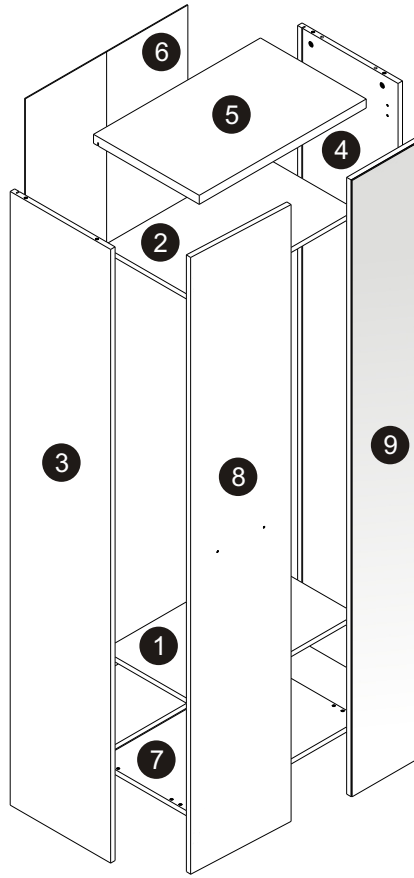

wyprodukowano dla / made for / produziert für
BEGA GRUPPE
producent: **MEBLE OKMED** POLAND

	1		4						
	12		12						
	16		12						
	4		8						
	12		16						
	1		2						
	8		8						
	16		1		1		1		2

		B	H	T	
1		567	343	16	x1
2		567	343	16	x1
5		600	380	28	x1
6		1926	584	3	x1
7		600	361	16	x1
8		1920	346	16	x1

		B	H	T	
3		1910	361	16	x1
4		1910	361	16	x1
9		1920	246	16	x1

01

02

	8x35								
KD1	8	ZM1B	8	ZM1A	4	ZP	8	Z1P	8

03

ZM1B	4

04

05

06

07

			7x50				4x30
KK1	1	K1	4	SS2	4	W7	8

08

	12		12
S1		W1	

09

	8		16
Z1P		W4	

10

			3,5x27		08x40				3,5x16
U16	1	WU	2	KRW1	1	KS1	1	W11	2