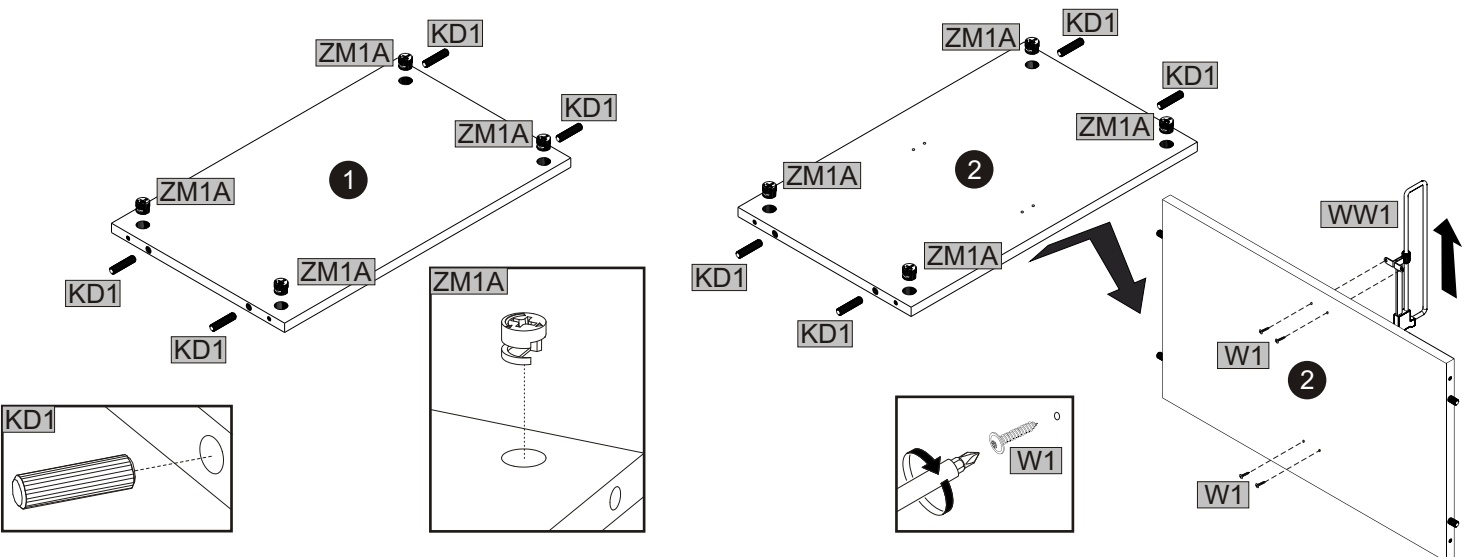

wyprodukowano dla / made for / produziert für
BEGA GRUPPE
producent: **MEBLE OKMED** POLAND

	1		4						
	12		12						
	16		12						
	4		8						
	12		16						
	1		2						
	8		8						
	16		1		1		1		2

		B	H	T	
1		567	343	16	x1
2		567	343	16	x1
5		600	380	28	x1
6		1926	584	3	x1
7		600	361	16	x1
8		1920	346	16	x1

		B	H	T	
3		1910	361	16	x1
4		1910	361	16	x1
9		1920	246	16	x1

01

02

	8x35								
KD1	8	ZM1B	8	ZM1A	4	ZP	8	Z1P	8

03

ZM1B	4

04

05

06

07

			7x50				4x30
KK1	1	K1	4	SS2	4	W7	8

08

	12		12
S1		W1	

09

	8		16
Z1P		W4	

10

			3,5x27		08x40				3,5x16
U16	1	WU	2	KRW1	1	KS1	1	W11	2