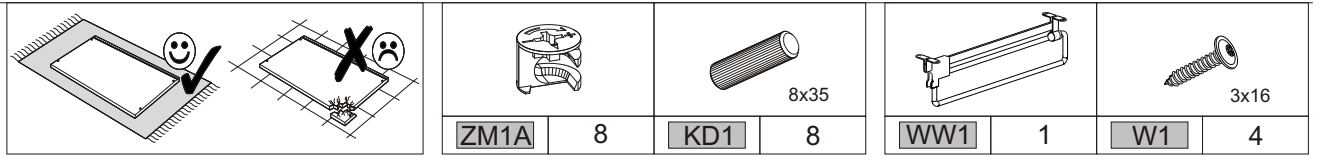

wyprodukowano dla / made for / produziert für
BEGA GRUPPE
producent: **MEBLE OKMED** POLAND

	1		4						
	12		12						
	16		12						
	4		8						
	12		16						
	1		2						
	8		8						
	16		1		1		1		2

		B	H	T	
1		567	343	16	x1
2		567	343	16	x1
5		600	380	28	x1
6		1926	584	3	x1
7		600	361	16	x1
8		1920	346	16	x1

		B	H	T	
3		1910	361	16	x1
4		1910	361	16	x1
9		1920	246	16	x1

01

02

	8x35								
KD1	8	ZM1B	8	ZM1A	4	ZP	8	Z1P	8

03

ZM1B	4

04

05

06

07

			7x50				4x30
KK1	1	K1	4	SS2	4	W7	8

08

	12		12
S1		W1	

09

	8		16
Z1P		W4	

10