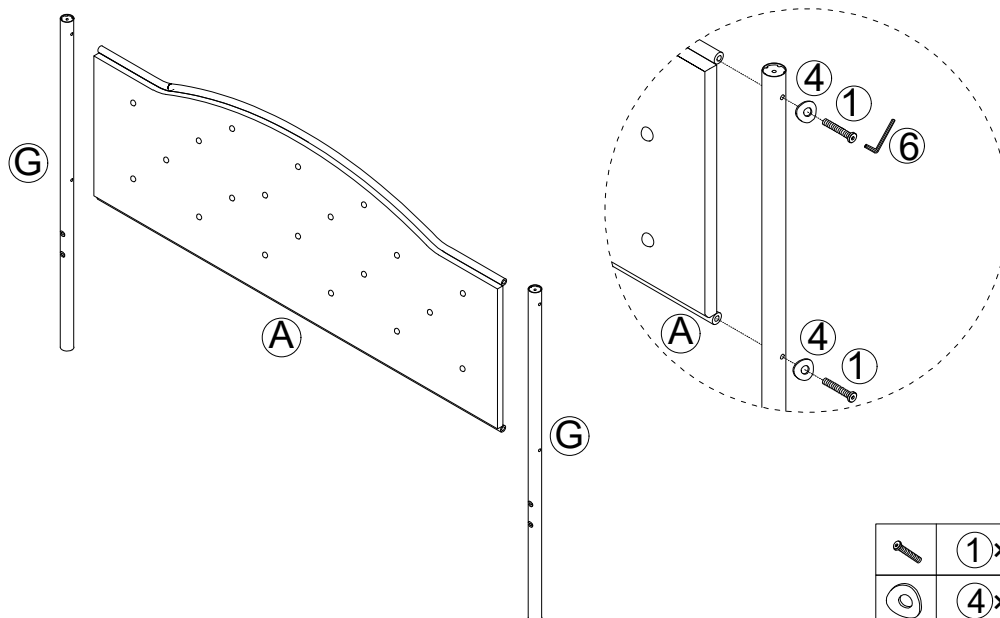

Installationsschritte

Bitte stellen Sie vor Ihrer Installation sicher, dass Sie alle Teile auf dem Handbuch bekommen haben. Wenn Sie etwas fehlen, zögern bitte nicht Sie, uns zu kontaktieren.

1

	①×4PCS
	④×4PCS
	⑥×1PC

2