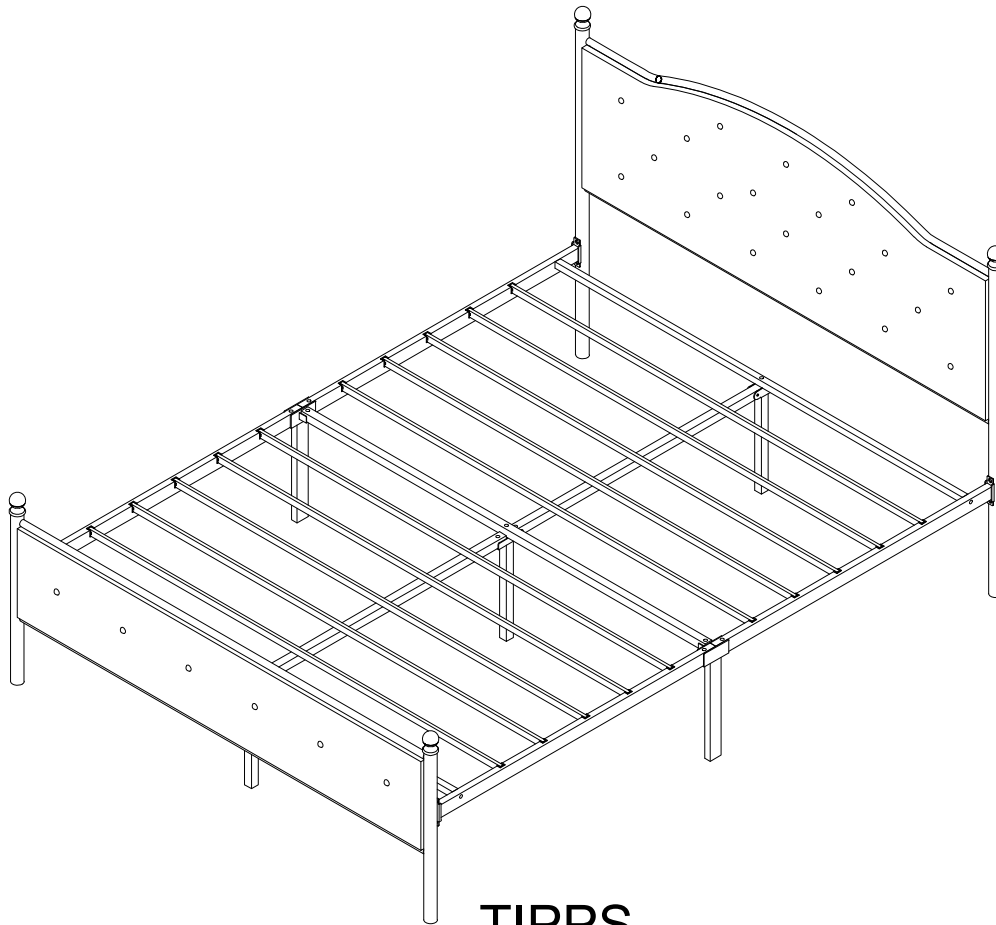

Anleitung

SKU: WF304138AAA

TIPPS

1. Wir danken Ihnen für den Einkauf! Wir bemühen uns, Ihnen qualitativ hochwertige Produkte zu bieten. In seltenen Fällen, dass Ihr Produkt beschädigt ist, Teile fehlt oder Sie auf Probleme bei der Montage stoßen, wenden Sie sich damit bitte an unseren Kundendienst, wir werden Ihnen die beste Lösung so schnell wie möglich bieten. Um Ihr Problem schnell zu lösen, bitte stellen Sie uns einige Bilder zur Verfügung, die das Produktproblem deutlich widerspiegeln können. Vielen Dank !
2. Setzen Sie die Schrauben in die Löcher ein und ziehen Sie die Schrauben an, aber nicht zu fest, 70 % ~ 80 % ist genug, und ziehen Sie schließlich alle Schrauben an. Wenn einige Schrauben nicht mit den Löchern ausgerichtet sind oder die Montage einiger Teile schwierig ist, stellen Sie bitte den Straffheitsgrad der Schrauben um.
3. Es wird empfohlen, dass 2 Personen das Produkt installieren.

Teilleiste für WF304138AAA

<p>A</p>  <p>1pc</p>	<p>B</p>  <p>1pc</p>
<p>C</p>  <p>2pcs</p>	<p>D</p>  <p>2pcs</p>
<p>E</p>  <p>1pc</p>	<p>F</p>  <p>10pcs</p>
<p>G</p>  <p>2pcs</p>	<p>I</p>  <p>2pcs</p>
<p>J</p>  <p>2pcs</p>	<p>K</p>  <p>2pcs</p>
<p>L</p>  <p>1pc</p>	<p>N</p>  <p>4pcs</p>