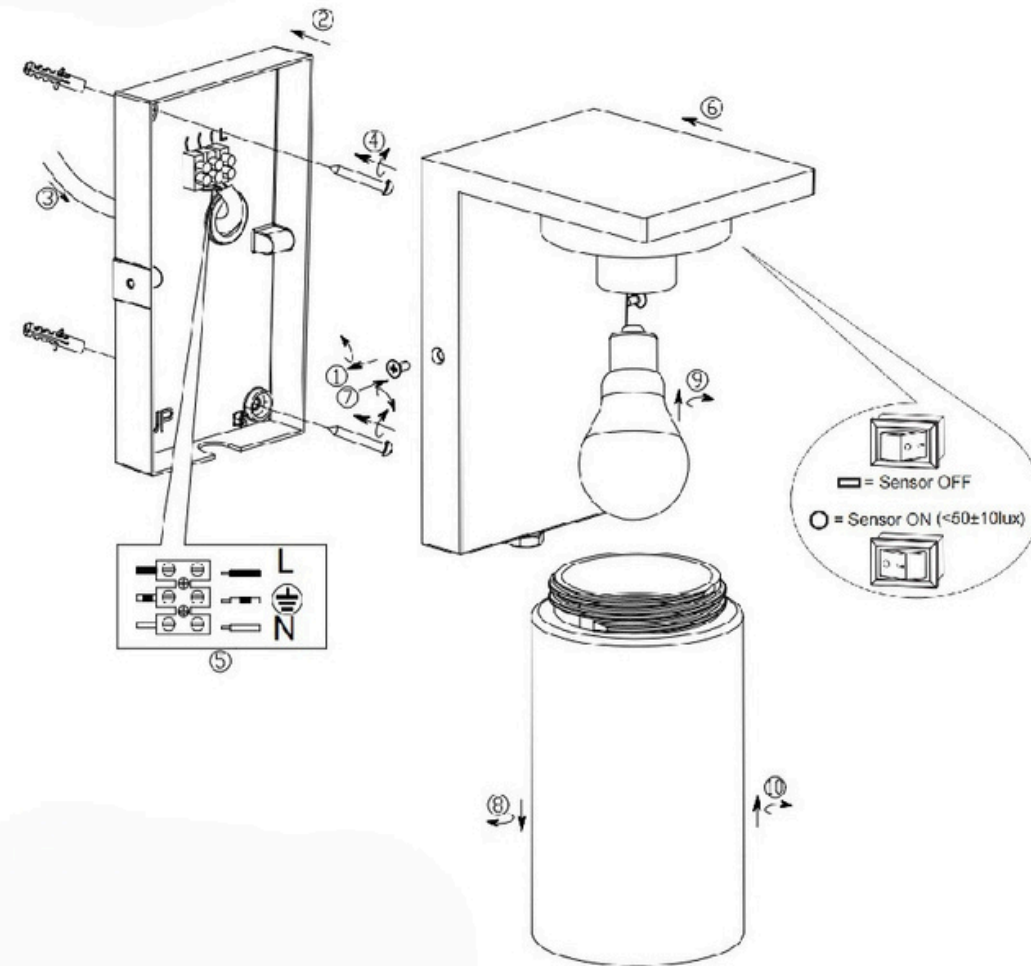

(SR) UPOZORENJE!

Prije početka montaže, pažljivo pročitajte sigurnosne upute!

(UK) ПОПЕРЕДЖЕННЯ!

Перед розбиранням, будь ласка, уважно прочитайте інструкції з техніки безпеки!

230V ~ 50Hz. 1 x E27 Max. 40W