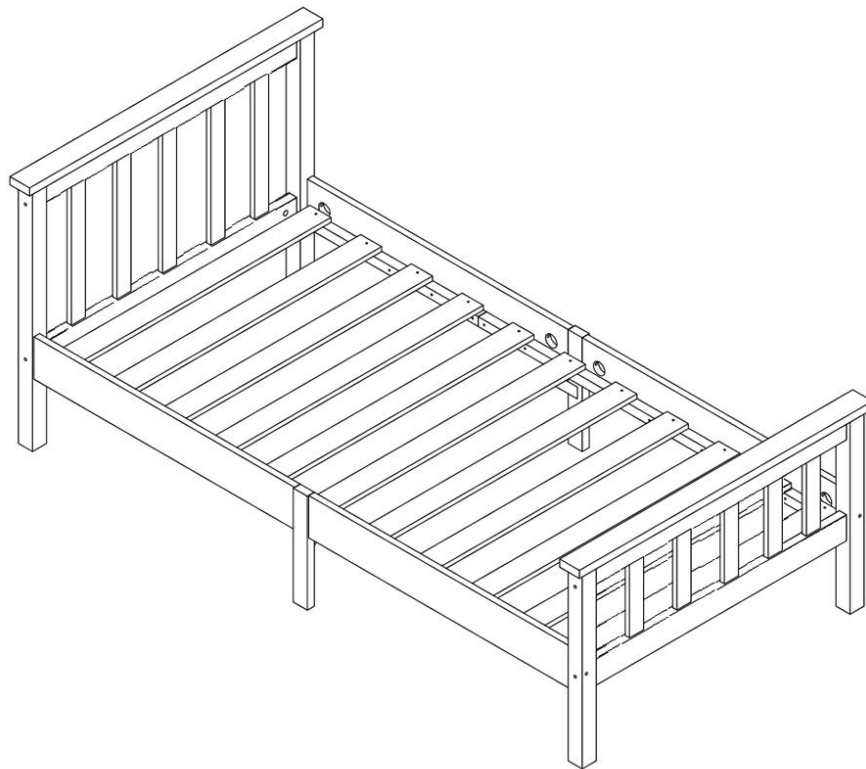

## Modern Luxe Einzelbett

<p>A x64</p> 	<p>B x56</p> 	<p>C x4</p>  <p>M6 x90</p>	<p>D x10</p>  <p>M6 x70</p>	<p>E x4</p>  <p>M6 x90</p>
<p>F x4</p> 	<p>G x1</p> 	<p>H x2</p> 	<p>I x8</p> 	<p>J x8</p> 
<p>K x1</p> 	<p>L x8</p> 			

## Stückliste

Nr.	Menge	Beschreibung	Nr.	Menge	Beschreibung
01	1	Bett Bein	09	4	Bett Seite
02	1	Bett Bein	10	6	Unterstützung am Bett
03	1	Bett Bein	11	11	Bettlatte
04	1	Bett Bein	12	2	Seitliche Unterstützung
05	5	Kopfstütze	13	2	Kopfbrett
06	2	Untere Kreuzschiene	14	5	Schwanz Unterstützung
07	2	Obere Kreuzschiene			
08	2	Seitenbein			