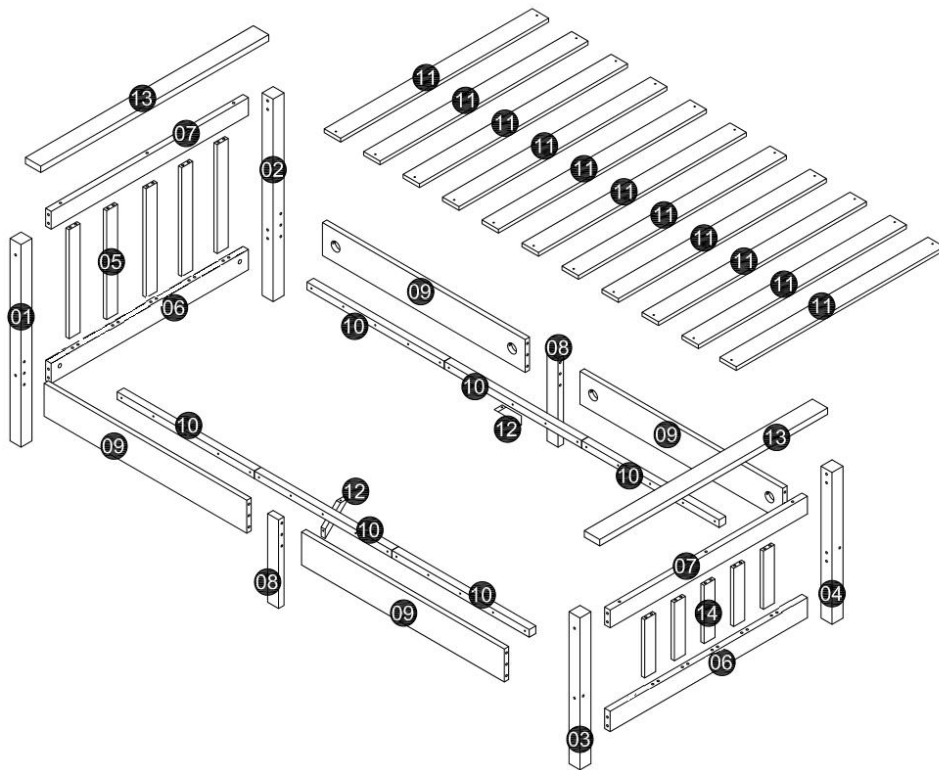

## Modern Luxe Einzelbett

<p>A x64</p> 	<p>B x56</p> 	<p>C x4</p>  <p>M6 x90</p>	<p>D x10</p>  <p>M6 x70</p>	<p>E x4</p>  <p>M6 x90</p>
<p>F x4</p> 	<p>G x1</p> 	<p>H x2</p> 	<p>I x8</p> 	<p>J x8</p> 
<p>K x1</p> 	<p>L x8</p> 			

## Stückliste

Nr.	Menge	Beschreibung	Nr.	Menge	Beschreibung
01	1	Bett Bein	09	4	Bett Seite
02	1	Bett Bein	10	6	Unterstützung am Bett
03	1	Bett Bein	11	11	Bettlatte
04	1	Bett Bein	12	2	Seitliche Unterstützung
05	5	Kopfstütze	13	2	Kopfbrett
06	2	Untere Kreuzschiene	14	5	Schwanz Unterstützung
07	2	Obere Kreuzschiene			
08	2	Seitenbein			