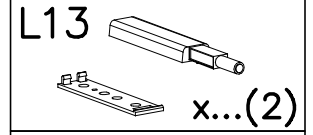

GLAMOUR – table

PUSH

1,5h

GLAMOUR – table

OPCJA A

OPCJA B

PUSH

I22  x...(4)	G49  6x20 x...(4)	H3  280mm x...(4)	G50  6x13 x...(4)
K1  Ø15x12 x...(6)	G8  4x30 x...(8)	N1  M4x9 x...(4)	I1  x...(4)
K10  x...(6)	B1  Ø8x35 x...(20)	W2  x...(1)	A6  Ø7x40 x...(8)
			A1  Ø7x50 x...(6)

GLUE, LEIM, LEPIDLO, LIM

I

OPCJA A

0,5h

II

OPCJA B

PUSH

III