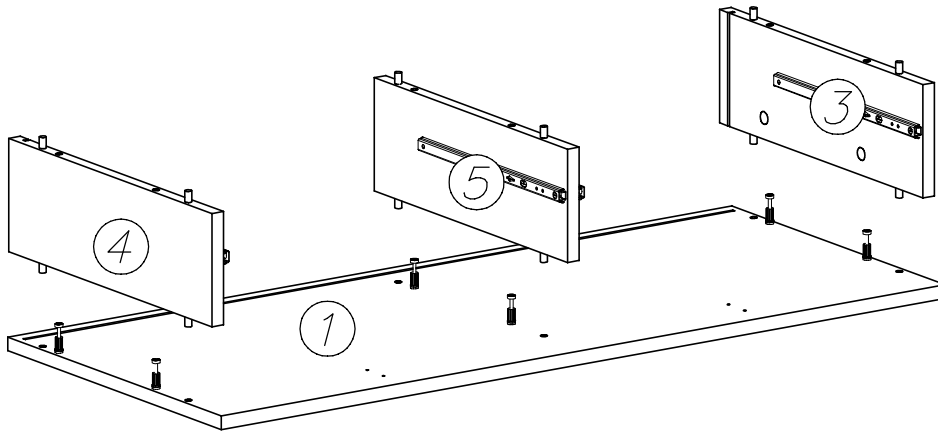

V

VI

OPCJA B

PUSH

VII

front