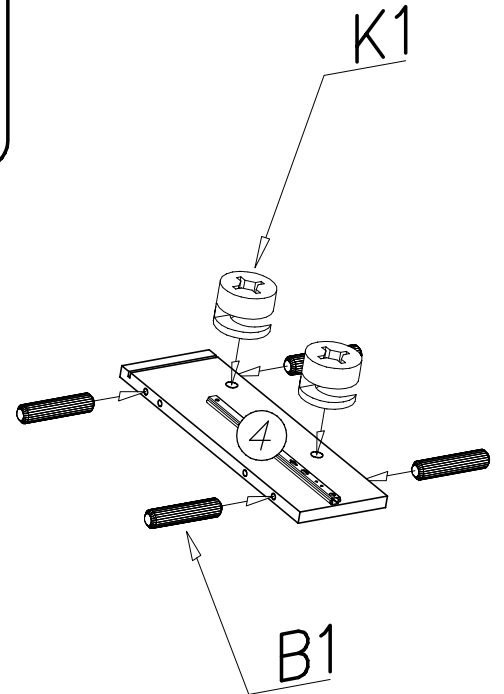

GLAMOUR – table

PUSH

1,5h

GLAMOUR – table

OPCJA A

OPCJA B

PUSH

I22  x...(4)	G49  6x20 x...(4)	H3  280mm x...(4)	G50  6x13 x...(4)
K1  Ø15x12 x...(6)	G8  4x30 x...(8)	N1  M4x9 x...(4)	I1  x...(4)
K10  x...(6)	B1  Ø8x35 x...(20)	W2  x...(1)	A6  Ø7x40 x...(8)
			A1  Ø7x50 x...(6)

IV

V

VI

OPCJA B

PUSH

VII

front

VIII

ESCADO

nr	L[mm]	B[mm]	T[mm]	Menge	Colli
1	650	800	20	1	1/1
2	720	79	16	1	1/1
3	626	79	16	2	1/1

W20

x12

x...(1)

G34 
3,5x16 x...(1)

U9L 
x...(1)

U9R 
x...(1)

I7 
Ø18 x...(5)

K1 
Ø15x12 x...(5)

K10 
x...(5)

B1 
Ø8x35 x...(10)

W2 
x...(1)

I

II

III