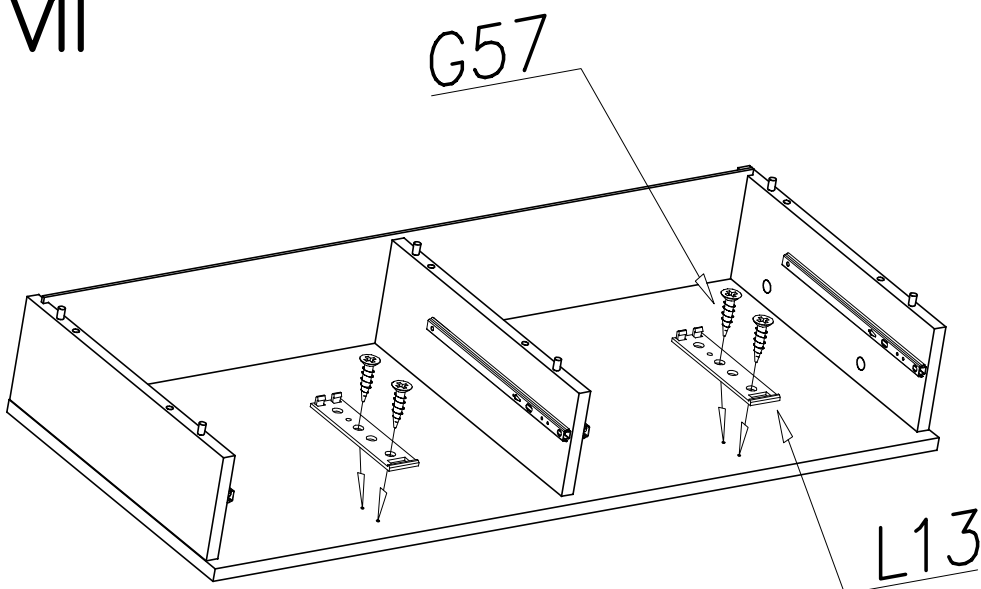

OPCJA B

PUSH

VII