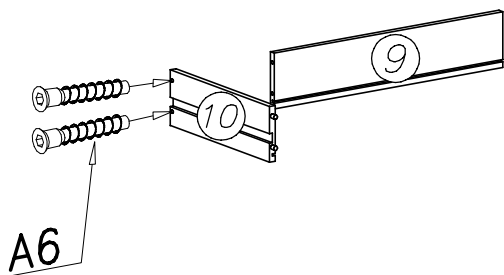

I

OPCJA A

0,5h

II

OPCJA B

PUSH