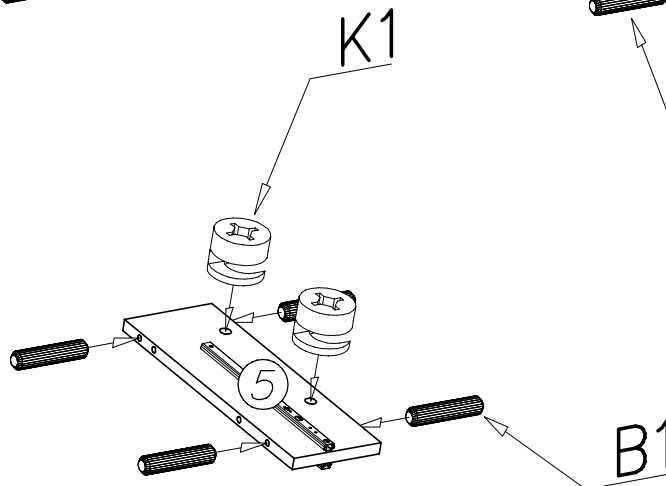

GLAMOUR – table

PUSH

1,5h

GLAMOUR – table

OPCJA A

OPCJA B

PUSH

I22  x...(4)	G49  6x20 x...(4)	H3  280mm x...(4)	G50  6x13 x...(4)
K1  Ø15x12 x...(6)	G8  4x30 x...(8)	N1  M4x9 x...(4)	I1  x...(4)
K10  x...(6)	B1  Ø8x35 x...(20)	W2  x...(1)	A6  Ø7x40 x...(8)
			A1  Ø7x50 x...(6)

IV

V

VI

OPCJA B

PUSH

VII

front

VIII

ESCADO

nr	L[mm]	B[mm]	T[mm]	Menge	Colli
1	650	800	20	1	1/1
2	720	79	16	1	1/1
3	626	79	16	2	1/1

W20

x12

x...(1)

G34 
3,5x16 x...(1)

U9L 
x...(1)

U9R 
x...(1)

I7 
Ø18 x...(5)

K1 
Ø15x12 x...(5)

K10 
x...(5)

B1 
Ø8x35 x...(10)

W2 
x...(1)

I

II

III