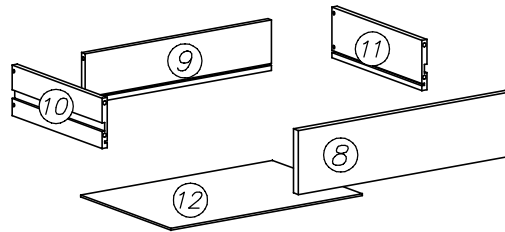

GLAMOUR – table

PUSH

1,5h

GLAMOUR – table

OPCJA A

OPCJA B

PUSH

I22  x...(4)	G49  6x20 x...(4)	H3  280mm x...(4)	G50  6x13 x...(4)
K1  Ø15x12 x...(6)	G8  4x30 x...(8)	N1  M4x9 x...(4)	I1  x...(4)
K10  x...(6)	B1  Ø8x35 x...(20)	W2  x...(1)	A6  Ø7x40 x...(8)
			A1  Ø7x50 x...(6)

GLUE, LEIM, LEPIDLO, LIM

I

OPCJA A

0,5h

II

OPCJA B

PUSH

III

I7 
Ø18 x...(5)

K1 
Ø15x12 x...(5)

K10 
x...(5)

B1 
Ø8x35 x...(10)

W2 
x...(1)

I

II

III