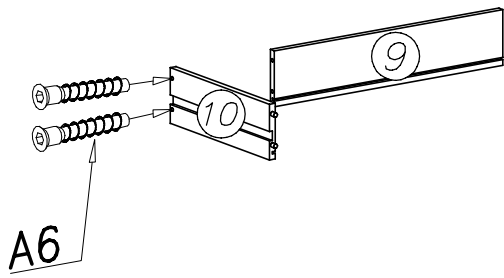

I

OPCJA A

0,5h

II

OPCJA B

PUSH