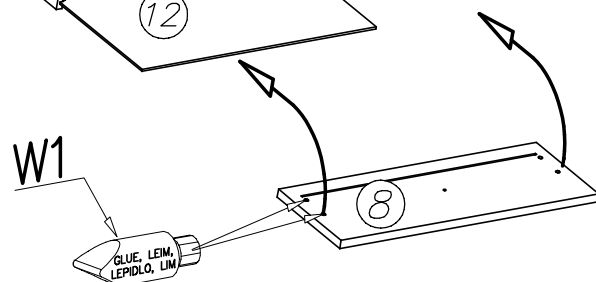

I

OPCJA A

0,5h

II

OPCJA B

PUSH