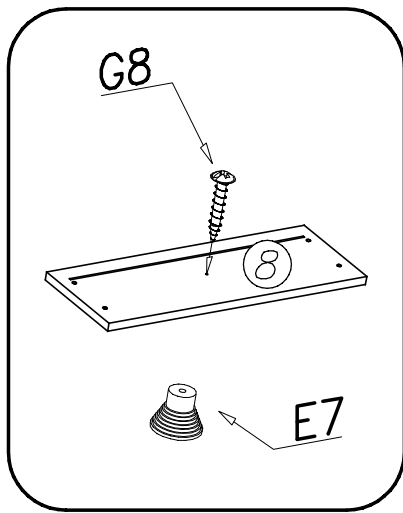

I

OPCJA A

0,5h

II

OPCJA B

PUSH