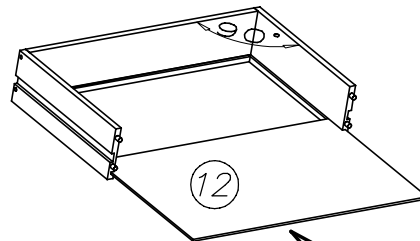

GLAMOUR – table

PUSH

1,5h

GLAMOUR – table

OPCJA A

OPCJA B

PUSH

I22  x...(4)	G49  6x20 x...(4)	H3  280mm x...(4)	G50  6x13 x...(4)
K1  Ø15x12 x...(6)	G8  4x30 x...(8)	N1  M4x9 x...(4)	I1  x...(4)
K10  x...(6)	B1  Ø8x35 x...(20)	W2  x...(1)	A6  Ø7x40 x...(8)
			A1  Ø7x50 x...(6)

GLUE, LEIM, LEPIDLO, LIM

I

OPCJA A

0,5h

II

OPCJA B

PUSH

III

IV

V

VI

OPCJA B

PUSH

VII

front

VIII

I7 
Ø18 x...(5)

K1 
Ø15x12 x...(5)

K10 
x...(5)

B1 
Ø8x35 x...(10)

W2 
x...(1)

I

II

III