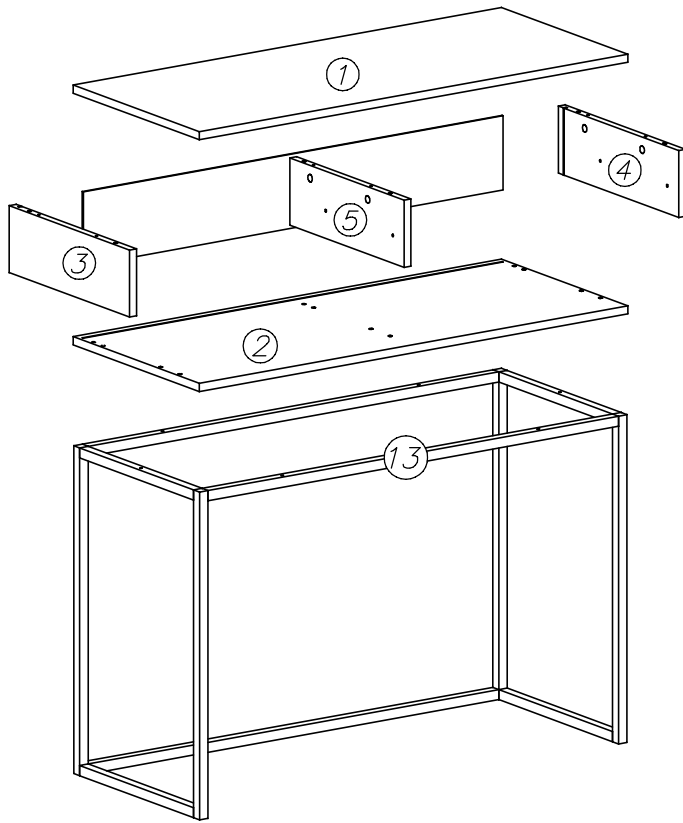

GLAMOUR – table

PUSH

1,5h

GLAMOUR – table

OPCJA A

OPCJA B

PUSH

I22  x...(4)	G49  6x20 x...(4)	H3  280mm x...(4)	G50  6x13 x...(4)
K1  Ø15x12 x...(6)	G8  4x30 x...(8)	N1  M4x9 x...(4)	I1  x...(4)
K10  x...(6)	B1  Ø8x35 x...(20)	W2  x...(1)	A6  Ø7x40 x...(8)
			A1  Ø7x50 x...(6)

I7 
Ø18 x...(5)

K1 
Ø15x12 x...(5)

K10 
x...(5)

B1 
Ø8x35 x...(10)

W2 
x...(1)

I

II

III