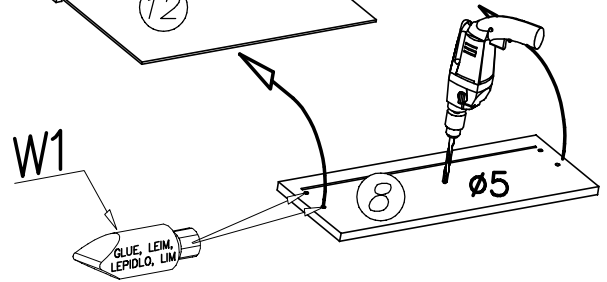

I

OPCJA A

0,5h

II

OPCJA B

PUSH