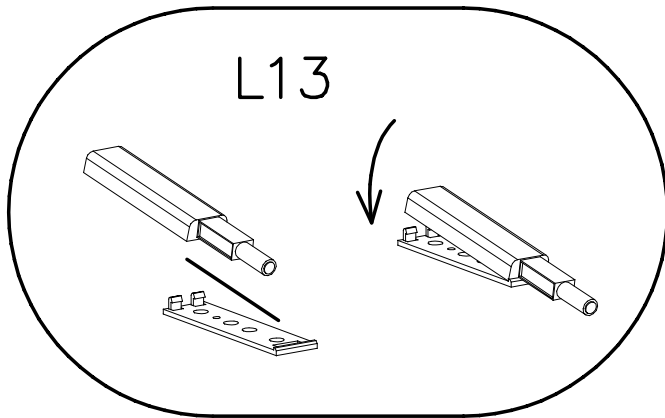

GLAMOUR – table

PUSH

1,5h

GLAMOUR – table

OPCJA A

OPCJA B

PUSH

I22  x...(4)	G49  6x20 x...(4)	H3  280mm x...(4)	G50  6x13 x...(4)
K1  Ø15x12 x...(6)	G8  4x30 x...(8)	N1  M4x9 x...(4)	I1  x...(4)
K10  x...(6)	B1  Ø8x35 x...(20)	W2  x...(1)	A6  Ø7x40 x...(8)
			A1  Ø7x50 x...(6)

IV

V

VI

OPCJA B

PUSH

VII

front

VIII

OPCJA B

PUSH

IX

X

 $a=b$ 

XI

XII

ESCADO

ESCADO

nr	L[mm]	B[mm]	T[mm]	Menge	Colli
1	650	800	20	1	1/1
2	720	79	16	1	1/1
3	626	79	16	2	1/1

W20

x12

x...(1)

G34 
3,5x16 x...(1)

U9L 
x...(1)

U9R 
x...(1)