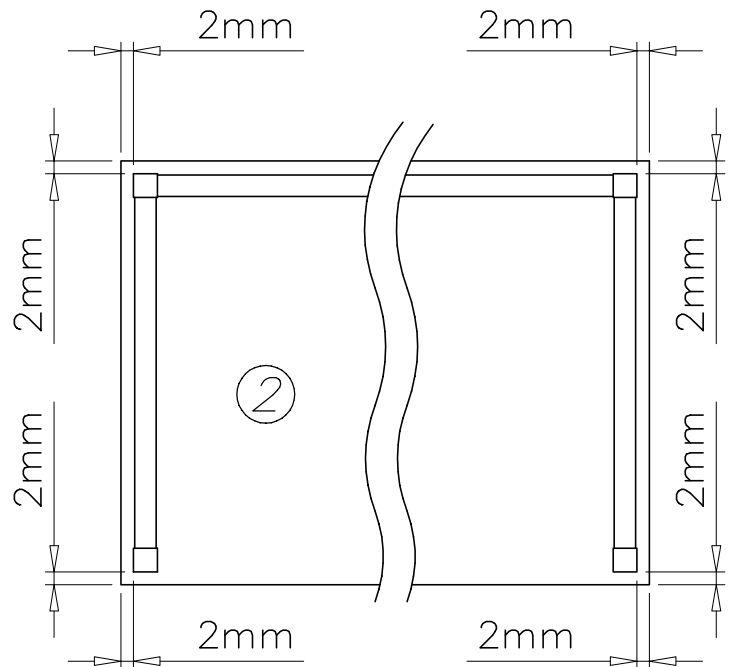

GLAMOUR – table

PUSH

1,5h

GLAMOUR – table

OPCJA A

OPCJA B

PUSH

I22  x...(4)	G49  6x20 x...(4)	H3  280mm x...(4)	G50  6x13 x...(4)
K1  Ø15x12 x...(6)	G8  4x30 x...(8)	N1  M4x9 x...(4)	I1  x...(4)
K10  x...(6)	B1  Ø8x35 x...(20)	W2  x...(1)	A6  Ø7x40 x...(8)
			A1  Ø7x50 x...(6)

OPCJA B

PUSH

IX

X

 $a=b$ 

XI

XII

ESCADO

ESCADO

nr	L[mm]	B[mm]	T[mm]	Menge	Colli
1	650	800	20	1	1/1
2	720	79	16	1	1/1
3	626	79	16	2	1/1

W20

x12

x...(1)

G34 
3,5x16 x...(1)

U9L 
x...(1)

U9R 
x...(1)

I7 
Ø18 x...(5)

K1 
Ø15x12 x...(5)

K10 
x...(5)

B1 
Ø8x35 x...(10)

W2 
x...(1)

I

II

III