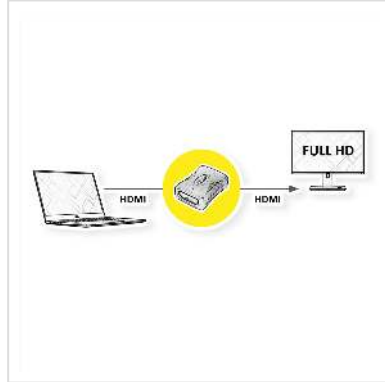

ROLINE HDMI Kupplung Buchse - Buchse

Artikelnummer	12.03.3151
Hersteller	ROLINE
Hersteller-Art.-Nr.	12.03.3151
EAN (Einzelstück)	7611990116270

Dieser Adapter ist eine einfache und kostengünstige Lösung zur Verbindung zweier HDMI Kabel.

- Abmessungen: 12 x 23 x 33 mm
- Seite 1: HDMI Typ A Buchse
- Seite 2: HDMI Typ A Buchse

Technische Daten

Hersteller	ROLINE
Produktgruppe	Adapter, Terminatoren, Konverter
Produkttyp	HDMI-HDMI Adapter
Farbe	schwarz
Max. Auflösung	1920 x 1080 / 1920 x 1200 @60Hz (2K, Full HD)
Anschlüsse Seite 1 (PC)	HDMI Buchse
Anschlüsse Seite 2 (Peripherie)	HDMI Buchse
Seite 1 Typ des Anschlusses	HDMI Typ A

Aktiv / Passiv	passiv
----------------	--------

Anwendungsbereich	extern
-------------------	--------

Abmessungen (HxBxT)	12 x 23 x 33 mm
---------------------	-----------------

Höhe	12 mm
------	-------