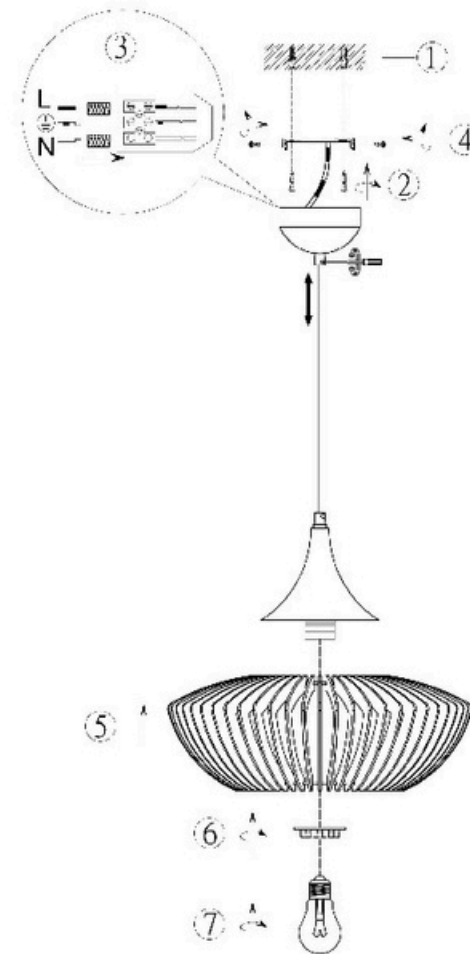

Norėdami saugiai ir teisingai sumontuoti šviestuv vadovaukitės šia instrukcija!

**(ET) HOIATUS!**

Enne monteerimist lugege ohutusjuhised tähelepanelikult läbi!

**(DA) OBS!**

Læs sikkerhedsinformationen nøje, før du monterer produktet!

**(UK) ПОПЕРЕДЖЕННЯ!**

Перед розбиранням, будь ласка, уважно прочитайте інструкції з техніки безпеки!

230V ~ 50Hz, 1x E27 / max. 40W