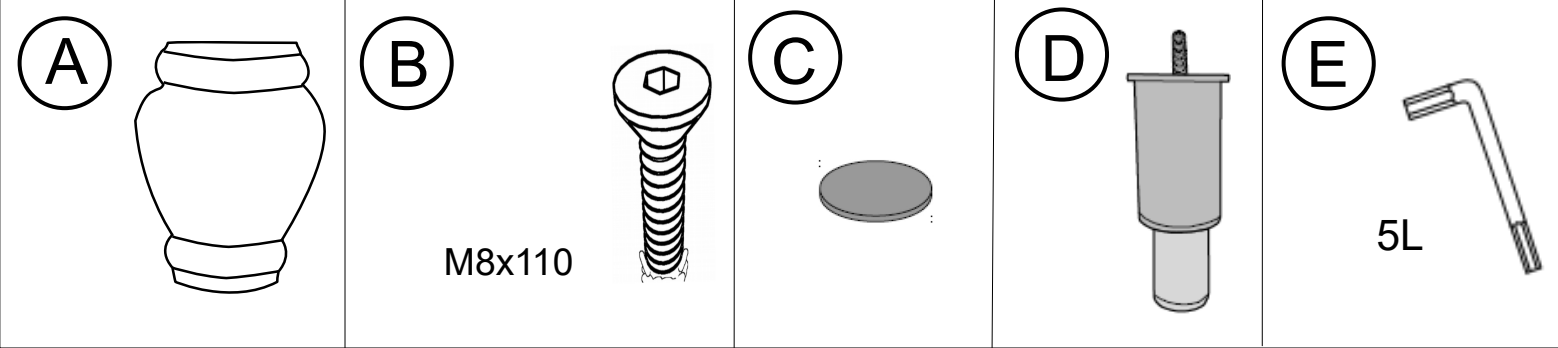

HR UPUTE ZA MONTAŽU
UPUTE ZA UPOTREBU

Name · Naam · Nazwa · İsim · Название · Nume · Nome · Názov · Názov ·
 Název · Neve

Palace – V / Palazzo

Тур · Type · Tip · Тип · Típo · Típus

	(A) 	(B)  M8x110	(C) 	(D) 	(E)  5L
(F) 	x4	x4	x7	x3	x1
(G) 	x2	x2	x2	/	x1
(H) 	x2	x2	x3	x1	x1
(I) 	x4	x4	x6	x2	x1