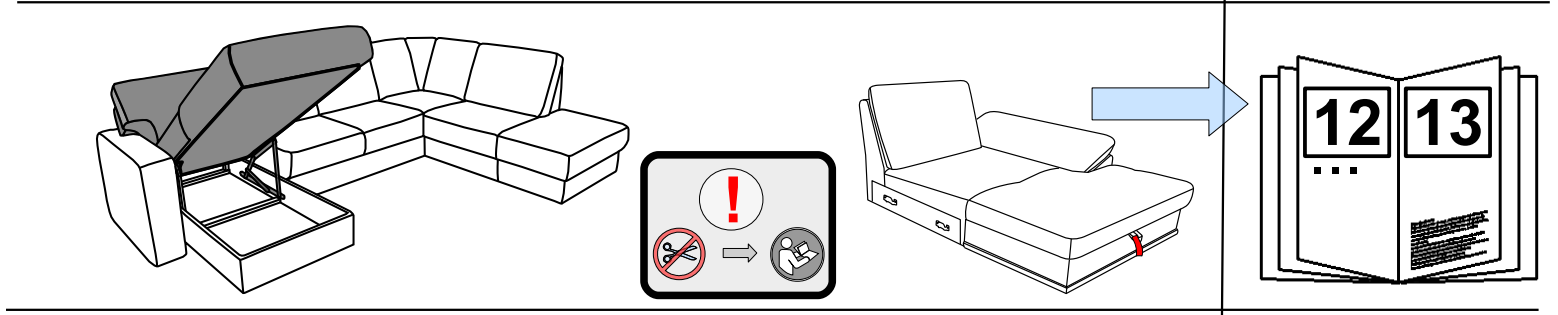

HR UPUTE ZA MONTAŽU
UPUTE ZA UPOTREBU

Name · Naam · Nazwa · İsim · Название · Nume · Nome · Názov · Názov ·
 Název · Neve

Palace – V / Palazzo

Тур · Type · Tip · Тип · Típo · Típus

	(A) 	(B)  M8x110	(C) 	(D) 	(E)  5L
(F) 	x4	x4	x7	x3	x1
(G) 	x2	x2	x2	/	x1
(H) 	x2	x2	x3	x1	x1
(I) 	x4	x4	x6	x2	x1