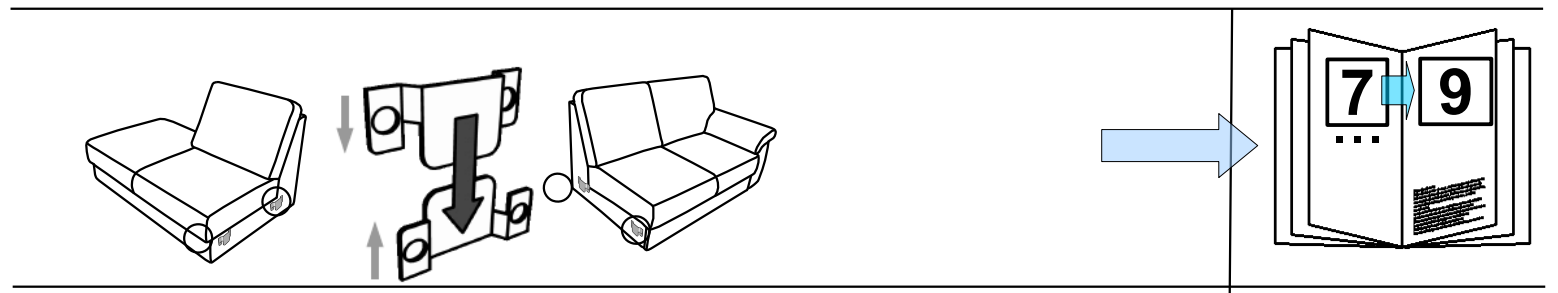

HR UPUTE ZA MONTAŽU
UPUTE ZA UPOTREBU

Name · Naam · Nazwa · İsim · Название · Nume · Nome · Názov · Názov ·
 Název · Neve

Palace – V / Palazzo

Тур · Type · Tip · Тип · Típo · Típus

	(A) 	(B)  M8x110	(C) 	(D) 	(E)  5L
(F) 	x4	x4	x7	x3	x1
(G) 	x2	x2	x2	/	x1
(H) 	x2	x2	x3	x1	x1
(I) 	x4	x4	x6	x2	x1