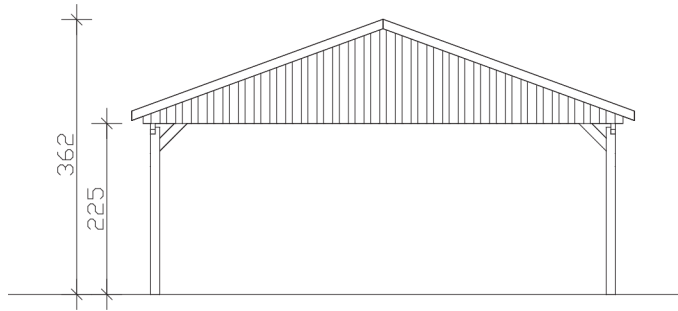

FICHTELBERG

Satteldach-Carport

Carport
FICHTELBERG
 618 x 808 cm

Gestaltungsbeispiel

- Massive Konstruktion aus hochwertigem Leimholz (BSH-Fichte)
- Farblich behandelt in weiß
- Dachschalung inklusive schwarzen Schindeln
- Pfosten 12 x 12 cm

CARPORT FICHTELBERG 618 x 808 cm

Datenblatt / Baubeschreibung

Material	Leimholz, Fichte
Farbbehandlung	Lasiert in Weiß
Pfostenstärke	12 x 12 cm
Aufstellbreite	618 cm
Aufstelltiefe	808 cm
Grundfläche	49,93 m ²
Umbauter Raum	152,55 m ³
Breite Sockelmaß	598 cm
Tiefe Sockelmaß	726 cm
Durchfahrtshöhe vorne	225 cm
Durchfahrtshöhe hinten	225 cm
Durchfahrtsbreite	574 cm
Firsthöhe	362 cm
Traufenhöhe	249 cm
Schneelast	1,5 kN/m ²
Dachform	Satteldach
Dachfläche	54,14 m ²
Dachneigung	20 °
Dacheindeckung	Bitumenschindeln, schwarz
Dachstärke	20 mm

Wasserablauf	zur Seite
Pfostenabstand Tiefe	230 cm
Pfostenanzahl	8
Oberfläche Holz	229,09 m ²
Im Lieferumfang enthalten	H-Pfostenanker zum Einbetonieren, Montagematerial, Aufbauanleitung
Anzahl Packstücke	2
Verpackungsgewicht gesamt	1886 kg
Verpackungsmaße	Paket 1: 120 cm x 620 cm x 50 cm 1.003,0 kg Paket 2: 120 cm x 320 cm x 50 cm 883,0 kg
Artikelnummer	248469-11-32
EAN-Nummer	4018211039777
Garantie	5 Jahre gemäß unseren Garantiebedingungen

FICHTELBERG
618 x 808 cm

Ansicht
vorne

Schnitt

Grundriss

FICHTELBERG

618 x 808 cm

Schnitte und Ansichten Maßstab 1:100