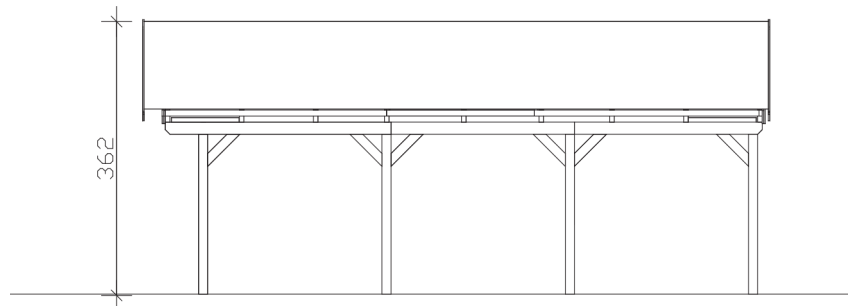

FICHTELBERG

Satteldach-Carport

Carport
FICHTELBERG
 618 x 808 cm

Gestaltungsbeispiel

- Massive Konstruktion aus hochwertigem Leimholz (BSH-Fichte)
- Farblich behandelt in weiß
- Dachschalung inklusive schwarzen Schindeln
- Pfosten 12 x 12 cm

CARPORT FICHTELBERG 618 x 808 cm

Datenblatt / Baubeschreibung

Material	Leimholz, Fichte
Farbbehandlung	Lasiert in Weiß
Pfostenstärke	12 x 12 cm
Aufstellbreite	618 cm
Aufstelltiefe	808 cm
Grundfläche	49,93 m ²
Umbauter Raum	152,55 m ³
Breite Sockelmaß	598 cm
Tiefe Sockelmaß	726 cm
Durchfahrtshöhe vorne	225 cm
Durchfahrtshöhe hinten	225 cm
Durchfahrtsbreite	574 cm
Firsthöhe	362 cm
Traufenhöhe	249 cm
Schneelast	1,5 kN/m ²
Dachform	Satteldach
Dachfläche	54,14 m ²
Dachneigung	20 °
Dacheindeckung	Bitumenschindeln, schwarz
Dachstärke	20 mm

Wasserablauf	zur Seite
Pfostenabstand Tiefe	230 cm
Pfostenanzahl	8
Oberfläche Holz	229,09 m ²
Im Lieferumfang enthalten	H-Pfostenanker zum Einbetonieren, Montagematerial, Aufbauanleitung
Anzahl Packstücke	2
Verpackungsgewicht gesamt	1886 kg
Verpackungsmaße	Paket 1: 120 cm x 620 cm x 50 cm 1.003,0 kg Paket 2: 120 cm x 320 cm x 50 cm 883,0 kg
Artikelnummer	248469-11-32
EAN-Nummer	4018211039777
Garantie	5 Jahre gemäß unseren Garantiebedingungen

FICHTELBERG
618 x 808 cm

Ansicht
vorne

Schnitt

Grundriss

FICHTELBERG

618 x 808 cm

Schnitte und Ansichten Maßstab 1:100