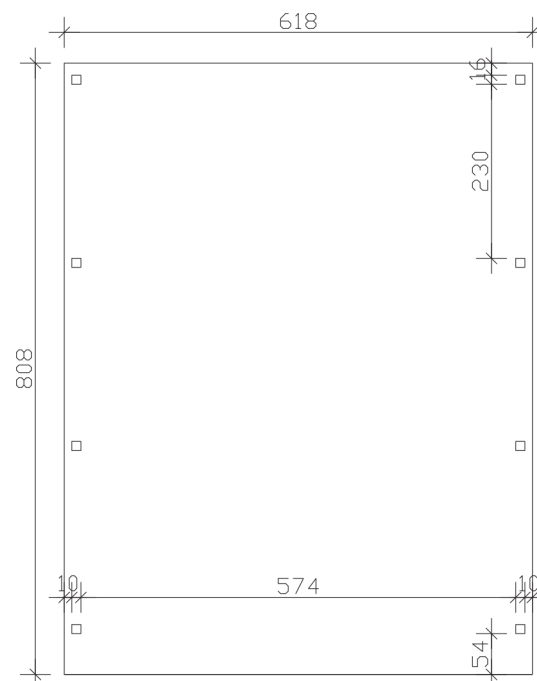

FICHTELBERG

Satteldach-Carport

Carport
FICHTELBERG
 618 x 808 cm

Gestaltungsbeispiel

- Massive Konstruktion aus hochwertigem Leimholz (BSH-Fichte)
- Farblich behandelt in weiß
- Dachschalung inklusive schwarzen Schindeln
- Pfosten 12 x 12 cm

CARPORT FICHTELBERG 618 x 808 cm

Datenblatt / Baubeschreibung

Material	Leimholz, Fichte
Farbbehandlung	Lasiert in Weiß
Pfostenstärke	12 x 12 cm
Aufstellbreite	618 cm
Aufstelltiefe	808 cm
Grundfläche	49,93 m ²
Umbauter Raum	152,55 m ³
Breite Sockelmaß	598 cm
Tiefe Sockelmaß	726 cm
Durchfahrtshöhe vorne	225 cm
Durchfahrtshöhe hinten	225 cm
Durchfahrtsbreite	574 cm
Firsthöhe	362 cm
Traufenhöhe	249 cm
Schneelast	1,5 kN/m ²
Dachform	Satteldach
Dachfläche	54,14 m ²
Dachneigung	20 °
Dacheindeckung	Bitumenschindeln, schwarz
Dachstärke	20 mm

Wasserablauf	zur Seite
Pfostenabstand Tiefe	230 cm
Pfostenanzahl	8
Oberfläche Holz	229,09 m ²
Im Lieferumfang enthalten	H-Pfostenanker zum Einbetonieren, Montagematerial, Aufbauanleitung
Anzahl Packstücke	2
Verpackungsgewicht gesamt	1886 kg
Verpackungsmaße	Paket 1: 120 cm x 620 cm x 50 cm 1.003,0 kg Paket 2: 120 cm x 320 cm x 50 cm 883,0 kg
Artikelnummer	248469-11-32
EAN-Nummer	4018211039777
Garantie	5 Jahre gemäß unseren Garantiebedingungen

FICHTELBERG
618 x 808 cm

Ansicht
vorne

Schnitt

Grundriss

FICHTELBERG

618 x 808 cm

Schnitte und Ansichten Maßstab 1:100