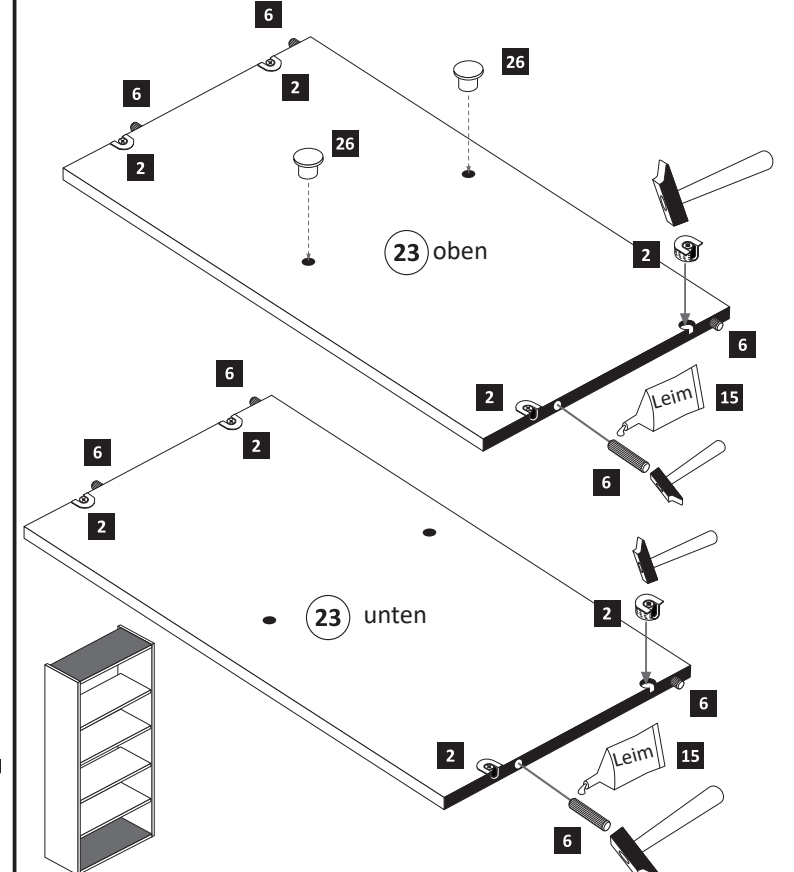

2

2 8 x 2801 8 x	6 8 x 30 8 x 2861 8 x	15 Leim 1 x 2863 1 x	26 8 mm 2 x