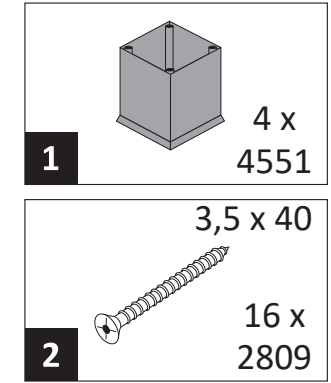

www.till-hilft.de

Pflegehinweise

89931.330

88465.733

1 8 x 2802 8 x	2 8 x 2801 8 x	ungedämpft 3 2 x 1505 2 x	gedämpft 4 4 x 1504 4 x	5 6 x 1613 6 x
6 8 x 30 8 x	7 2 x 5706 2 x	8 4 x 30 4 x	9 5,8 x 55 2 x	10 8 x 30 2 x
11 2 x 2843 2 x	12 5/5 x 16 16 x 2821 16 x	13 4 x 27 2 x 2829 2 x	14 2 x 2865 2 x	15 Leim 1 x 2863 1 x
16 25 x 2862 25 x	17 4 x 9 2 x 5 x 30 1 x	18 4 x 2552 4 x	19 3,5 x 15 18 x 2804 18 x	26 8 mm 2 x