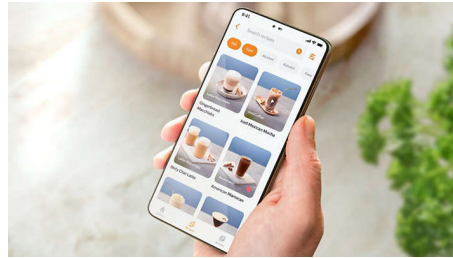

Kaffee einfach auswählen und individuell anpassen

Wählen Sie dank des modernen Touchdisplays mit farbigen Symbolen ganz einfach Ihre bevorzugten Kaffeespezialitäten aus. Die Funktion „Meine Kaffeeauswahl“ sorgt für ein individuelles Kaffeeerlebnis ganz nach Ihrem Geschmack. Neben Ihrer bevorzugten Kaffeestärke können Sie auch die Füll- und Milchschaummenge auswählen.

keine automatische Reinigungsfunktion anbieten, da eine zusätzliche Reinigung der Teile erforderlich ist.

Flüsterleise Kaffeezubereitung mit SilentBrew

Bereiten Sie dank unserer branchenführenden SilentBrew Technologie mit Schallabschirmung und geräuschemmendem Mahlwerk flüsterleise aromatischen Kaffee zu: für ein angenehmes Kaffeeerlebnis. Zertifiziert von Quiet Mark.

Mühevoll, inspirierende Kaffeezubereitung dank der Coffee+ App

Der unwiderstehliche Geschmack und das Aroma von Kaffee aus frischen Bohnen sind nur einen Knopfdruck entfernt. Mit unserem intuitiven Touchdisplay können Sie ganz einfach Ihren Lieblingskaffee auswählen.