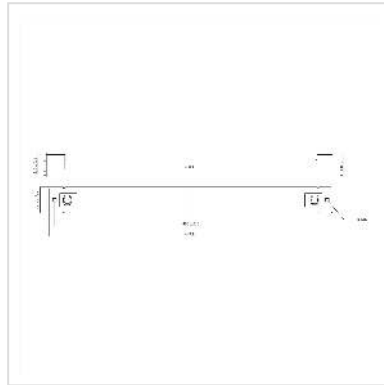

# ROLINE 19"-Blindplatte Snap-in, 1 HE, RAL 9005 Tiefschwarz

Artikelnummer	26.30.0000
Hersteller	ROLINE
Hersteller-Art.-Nr.	26.30.0000
EAN (Einzelstück)	7630049618732

**Tool-free**

**ROLINE 19"-Blindplatte lackiert in RAL 9005 (schwarz) zum Abdecken nicht benötigter HE - mit Snap-In Mechanismus für die einfache und schnelle Montage ohne Käfigmuttern oder anderes Zubehör.**

- Geeignet für alle 19"-Netzwerk- oder Serverschränke
- Geeignet, um nicht benötigte Einbauplätze zu verdecken
- Via Snap-In (Schnappverschluss-Funktionalität) Mechanismus schnell und leicht zu montieren
- Benötigt keine Werkzeuge oder Käfigmutter-Befestigungsschrauben
- Material: Stahl
- 19"-Blindblende mit einer Höheneinheit (1 HE)

## Technische Daten

Hersteller	ROLINE
Produktgruppe	19"-/10"-Sonstiges Zubehör
Produkttyp	Blindblende
Farbe	RAL 9005 Tiefschwarz
Lieferumfang	Blindblende

Gewicht

207 g