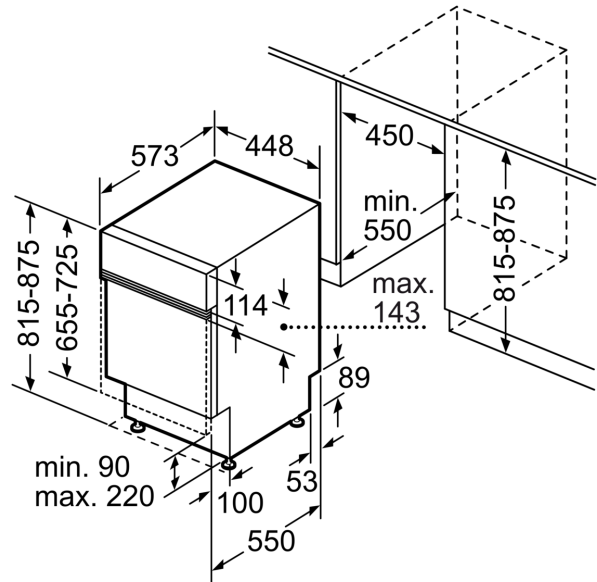

Technische Daten

Energieeffizienzklasse: E
Energieverbrauch des eco-Programms pro 100 Betriebszyklen: 76 kWh
Anzahl Maßgedecke: 10
Wasserverbrauch: 8.9 l
Programmdauer: 3:40 h
Geräuschwert: 46 dB(A) re 1 pW
Geräusch-Effizienzklasse: C
Bauform: Einbau
Höhe der Arbeitsplatte: 0 mm
Abmessungen des Gerätes: 815 x 448 x 573 mm
Min. Nischenmaße für Installation (H x B x T): 815-875 x 450 x 550 mm
Tiefe bei geöffneter Tür (90°): 1150 mm
Höhenverstellbare Füße: Ja - alle von vorne
Höhenverstellung max.: 60 mm
Verstellbarer Sockel: Horizontal und Vertikal
Nettogewicht: 27.6 kg
Bruttogewicht: 29.5 kg
Anschlusswert: 2400 W
Absicherung: 10 A
Spannung: 220-240 V
Frequenz: 50; 60 Hz
Reparaturindex: 9.2
Länge Anschlusskabel: 175.0 cm
Steckerart: Schuko-/Gardy mit Erdung
Länge Zulaufschlauch: 165 cm
Länge Ablaufschlauch: 205 cm
EAN-Nummer: 4242005415878
Gerätetyp: Teilintegrierbar

Maße

- Gerätemaße (H x B x T): 81.5 cm x 44.8 cm x 57.3 cm

¹ auf einer Energieeffizienzklassen-Skala von A bis G

²Energieverbrauch kWh/100 Betriebszyklen (im Programm Eco 50 °C)

³ Wasserverbrauch in Liter pro Betriebszyklus (im Programm Eco 50 °C)

⁴ Programmdauer im Programm Eco 50 °C

* Garantiebedingungen finden Sie unter <https://www.bosch-home.com/de/>

**Serie 2, Teilintegrierter
Geschirrspüler, 45 cm, Edelstahl
SPI2HKS42E**

Maße in mm

⌘ Steckdose
() Werte mit Verlängerungssatz

Maße in mm