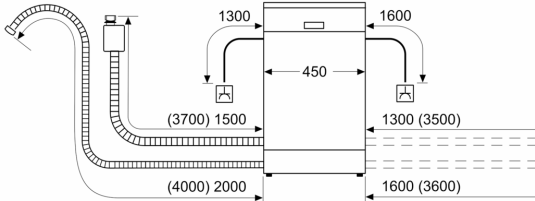

Maße

- Gerätemaße (H x B x T): 81.5 cm x 44.8 cm x 57.3 cm

¹ auf einer Energieeffizienzklassen-Skala von A bis G

²Energieverbrauch kWh/100 Betriebszyklen (im Programm Eco 50 °C)

³ Wasserverbrauch in Liter pro Betriebszyklus (im Programm Eco 50 °C)

⁴ Programmdauer im Programm Eco 50 °C

* Garantiebedingungen finden Sie unter <https://www.bosch-home.com/de/>

**Serie 2, Teilintegrierter
Geschirrspüler, 45 cm, Edelstahl
SPI2HKS42E**

Maße in mm

⌘ Steckdose
() Werte mit Verlängerungssatz