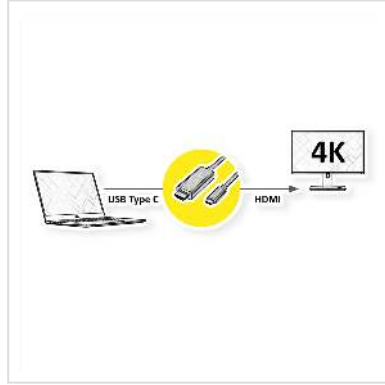

ROLINE USB Typ C - HDMI Adapterkabel, ST/ST, 1 m

Artikelnummer	11.04.5840
Hersteller	ROLINE
Hersteller-Art.-Nr.	11.04.5840
EAN (Einzelstück)	7611990145836

roline
Designed for Professionals

Dieses Adapterkabel ermöglicht es Ihnen, das Display Ihres Geräts mit USB Typ C Anschluss auf einen HDMI fähigen Monitor oder Projektor zu spiegeln oder zu erweitern - mit einer maximalen Auflösung in Höhe von 3840x2160 @60Hz!

- USB 3.1 Typ C zu HDMI Kabeladapter für für Macbook, Ultrabook, Notebook/Laptop oder PC
- Damit können Sie Ihr Display auf einen HDMI-fähigen Fernseher oder -Monitor spiegeln oder erweitern
- Anschlüsse: HDMI-Stecker und Typ C Stecker
- Maximale Auflösung: 3840x2160 mit 60Hz

Hinweis: Unterstützung von "Alternate Mode" vorausgesetzt

Technische Daten

Hersteller	ROLINE
Produktgruppe	Adapter, Terminatoren, Konverter
Produkttyp	USB-HDMI Adapter
Farbe	schwarz
Länge	1 m
Anschlüsse Seite 1 (PC)	USB Typ C
Anschlüsse Seite 2 (Peripherie)	HDMI Typ A
Seite 1 Typ des Anschlusses	USB Typ C (USB-C)