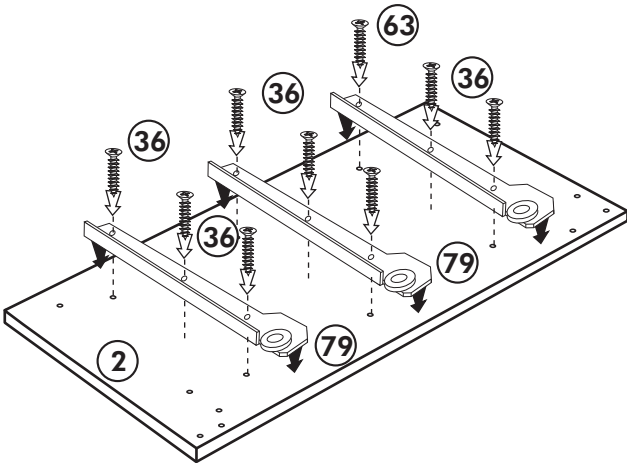

Unterschrank mit APL

Nr. 019 Rev.01

63 4x 8 x 30	90 6x	91 4x	78 3x links	79 3x rechts	22 4x	36 56x 3,5 x 16
23 4x	21 3x	27 24x 3,0 x 20	70 1x LEIM GLUE	106 4x 4,0 x 30	26 6x 4 x 30 M4	

2x 93

1

<p>79</p>  <p>3x rechts</p>	<p>78</p>  <p>3x links</p>	<p>36</p> <p>3,5 x 16</p>  <p>18x</p>
		<p>63</p> <p>8 x 30</p>  <p>4x</p>

2

<p>22</p>  <p>4x</p>
<p>70</p>  <p>1x</p>

3

(27)	3,0 x 20
24x	
(23)	
4x	

4 2x

(26)		(36)	3,5 x 16
4x	4,0 x 30 M4	8x	
(90)		(91)	
4x		4x	
		(21)	
		2x	

5

26		36	3,5 x 16
2x		4x	
90		21	
2x		1x	

6 2x

36	3,5 x 16
12x	

7 2x

36 3,5 x 16
8x

8

36 3,5 x 16
6x

9

106

4,0 x 30

4x