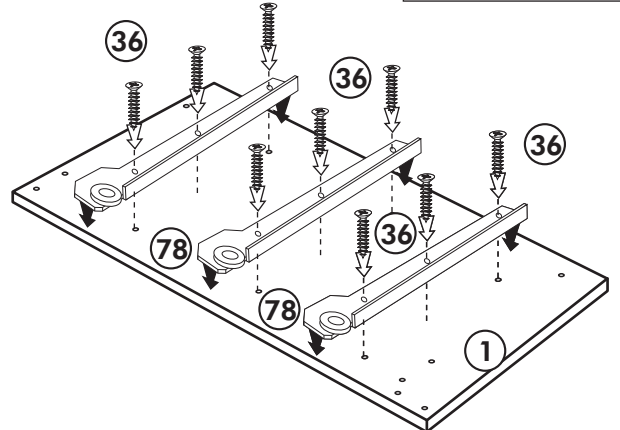

Unterschrank mit APL

Nr. 019 Rev.01

63 4x 8 x 30	90 6x	91 4x	78 3x links	79 3x rechts	22 4x	36 56x 3,5 x 16
23 4x	21 3x	27 24x 3,0 x 20	70 1x LEIM GLUE	106 4x 4,0 x 30	26 6x 4 x 30 M4	

2x 93

1

<p>79</p>  <p>3x rechts</p>	<p>78</p>  <p>3x links</p>	<p>36</p> <p>3,5 x 16</p>  <p>18x</p>
		<p>63</p> <p>8 x 30</p>  <p>4x</p>

2

<p>22</p>  <p>4x</p>
<p>70</p>  <p>1x</p>

3

(27)	3,0 x 20
24x	
(23)	
4x	

4 2x

(26)		(36)	3,5 x 16
4x	4,0 x 30 M4	8x	
(90)		(91)	
4x		4x	
		(21)	
		2x	

5

26		36	3,5 x 16
2x		4x	
90		21	
2x		1x	

6 2x

36	3,5 x 16
12x	

7 2x

36 3,5 x 16
8x

8

36 3,5 x 16
6x

9

106

4,0 x 30

4x