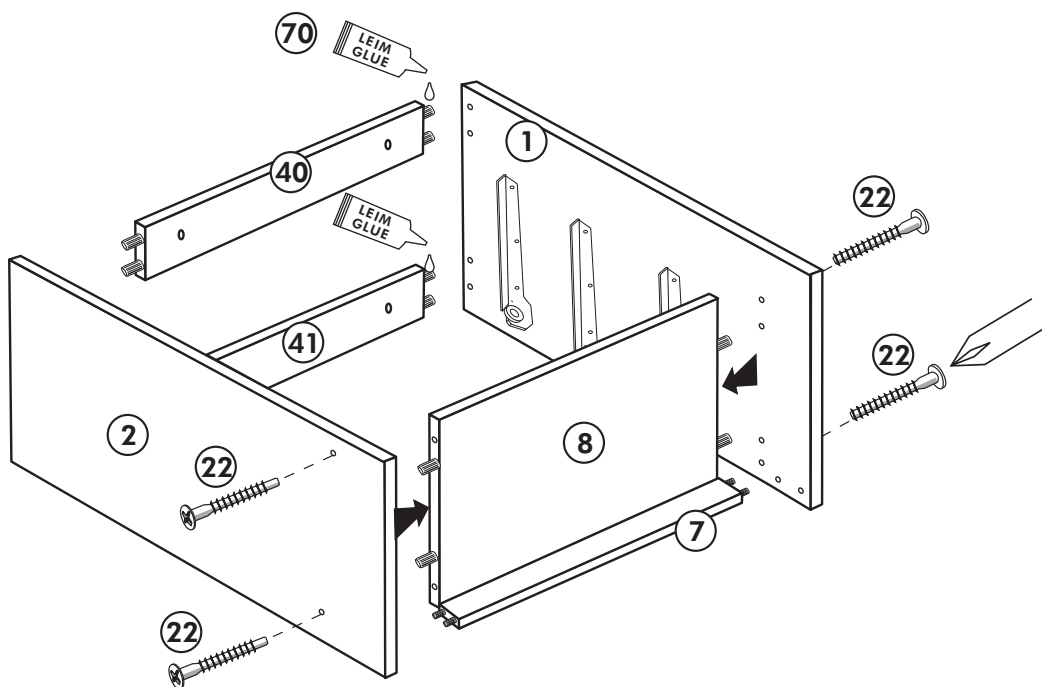

Unterschrank mit APL

Nr. 019 Rev.01

63 4x 8 x 30	90 6x	91 4x	78 3x links	79 3x rechts	22 4x	36 56x 3,5 x 16
23 4x	21 3x	27 24x 3,0 x 20	70 1x LEIM GLUE	106 4x 4,0 x 30	26 6x 4 x 30 M4	

2x 93

1

<p>79</p>  <p>3x rechts</p>	<p>78</p>  <p>3x links</p>	<p>36</p> <p>3,5 x 16</p>  <p>18x</p>
		<p>63</p> <p>8 x 30</p>  <p>4x</p>

2

<p>22</p>  <p>4x</p>
<p>70</p>  <p>1x</p>

3

(27)	3,0 x 20
24x	
(23)	
4x	

4 2x

(26)		(36)	3,5 x 16
4x	4,0 x 30 M4	8x	
(90)		(91)	
4x		4x	
		(21)	
		2x	

5

26		36	3,5 x 16
2x		4x	
90		21	
2x		1x	

4,0 x 30

4x