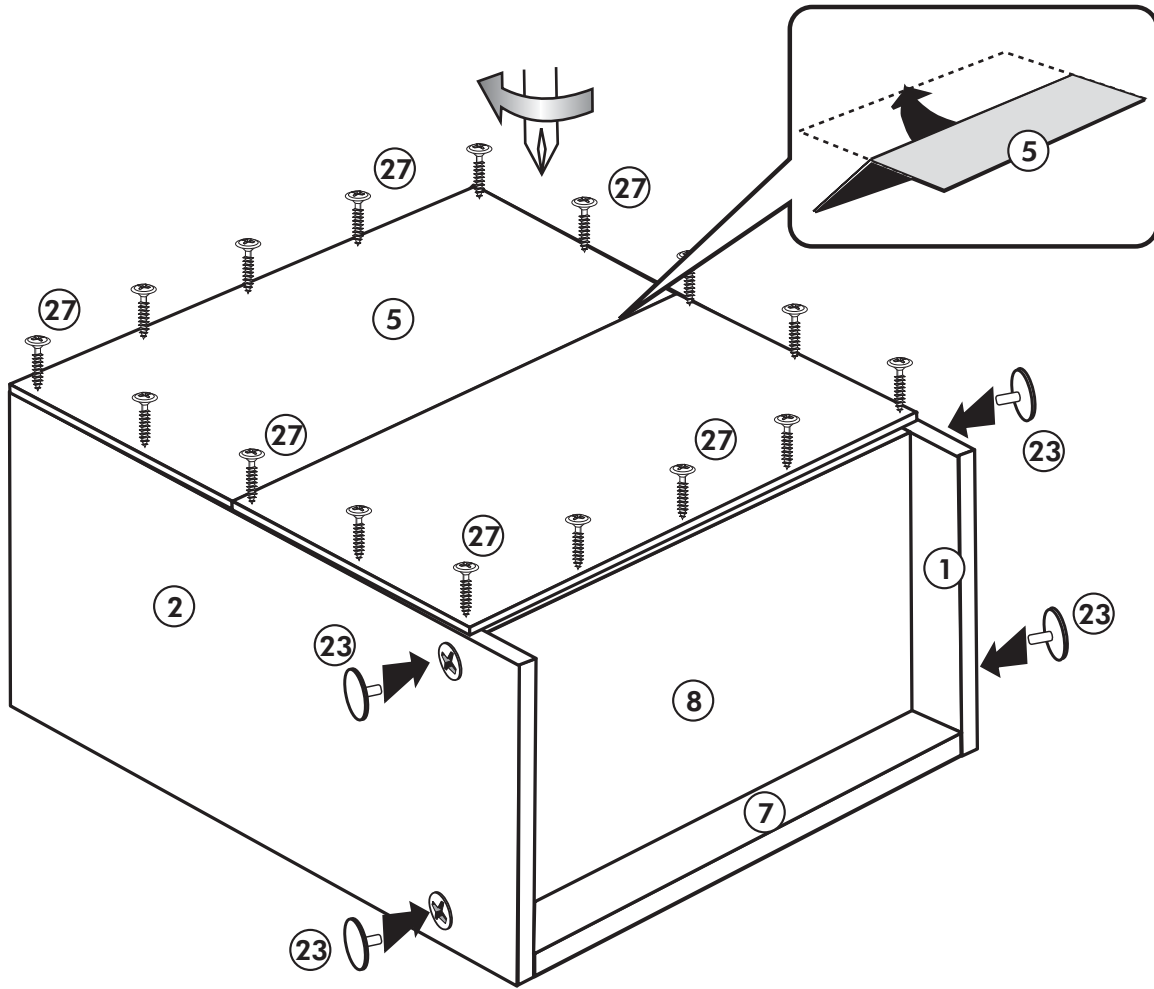

Unterschrank mit APL

Nr. 019 Rev.01

63 4x 8 x 30	90 6x	91 4x	78 3x links	79 3x rechts	22 4x	36 56x 3,5 x 16
23 4x	21 3x	27 24x 3,0 x 20	70 1x LEIM GLUE	106 4x 4,0 x 30	26 6x 4 x 30 M4	

2x 93

1

<p>79</p>  <p>3x rechts</p>	<p>78</p>  <p>3x links</p>	<p>36</p> <p>3,5 x 16</p>  <p>18x</p>
		<p>63</p> <p>8 x 30</p>  <p>4x</p>

2

<p>22</p>  <p>4x</p>
<p>70</p>  <p>1x</p>

3

(27)	3,0 x 20
24x	
(23)	
4x	

4 2x

(26)		(36)	3,5 x 16
4x	4,0 x 30 M4	8x	
(90)		(91)	
4x		4x	
		(21)	
		2x	

5

26		36	3,5 x 16
2x		4x	
90		21	
2x		1x	

4,0 x 30

4x