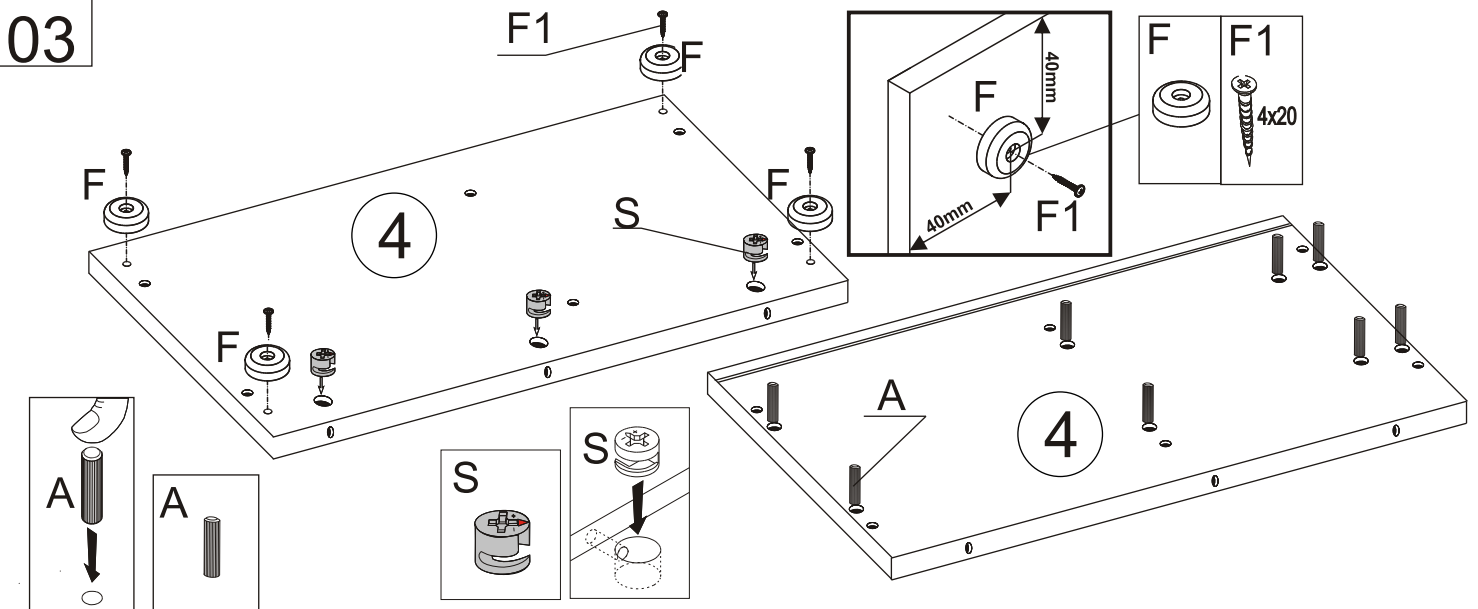

STONE MINI Garderobe 86-678-....-3 1/10

wyprodukowano dla / made for / produziert für
BEGA GRUPPE
producent: MEBLE OKMED POLAND

STONE MINI Garderobe

2/10

STONE MINI Garderobe

3/10

04

05

STONE MINI Garderobe

6/10

12

13

x2

14

15

16

17

1/2	1	EL-STO-G-MINI-ŁAW-BOK-L-BE	16x350x453	x1
	2	EL-STO-G-MINI-ŁAW-BOK-P-BE	16x350x453	x1
	3	EL-STO-G-MINI-ŁAW-DACH-G-BE	16x1000x350	x1
	4	EL-STO-G-MINI-ŁAW-DACH-D-BE	16x1000x350	x1
	5	EL-STO-G-MINI-ŁAW-PLECY-HDF-BI	3x297x470	x2
	6	EL-STO-G-MINI-ŁAW-DNO-SZ-HDF-BI	3x315x302	x2
	7	EL-STO-G-MINI-ŁAW-PÓŁKA-BI	16x574x331	x1
	8	EL-STO-G-MINI-ŁAW-PRZE-Ś-BI	16x453x331	x1
	9	EL-STO-G-MINI-ŁAW-PRZE-P-BI	16x453x331	x1
	10	EL-STO-G-MINI-ŁAW-BOK-SZ-L-BI	16x310x110	x2
	11	EL-STO-G-MINI-ŁAW-BOK-SZ-P-BI	16x310x110	x2
	12	EL-STO-G-MINI-ŁAW-TYL-SZ-BI	16x288x94	x2