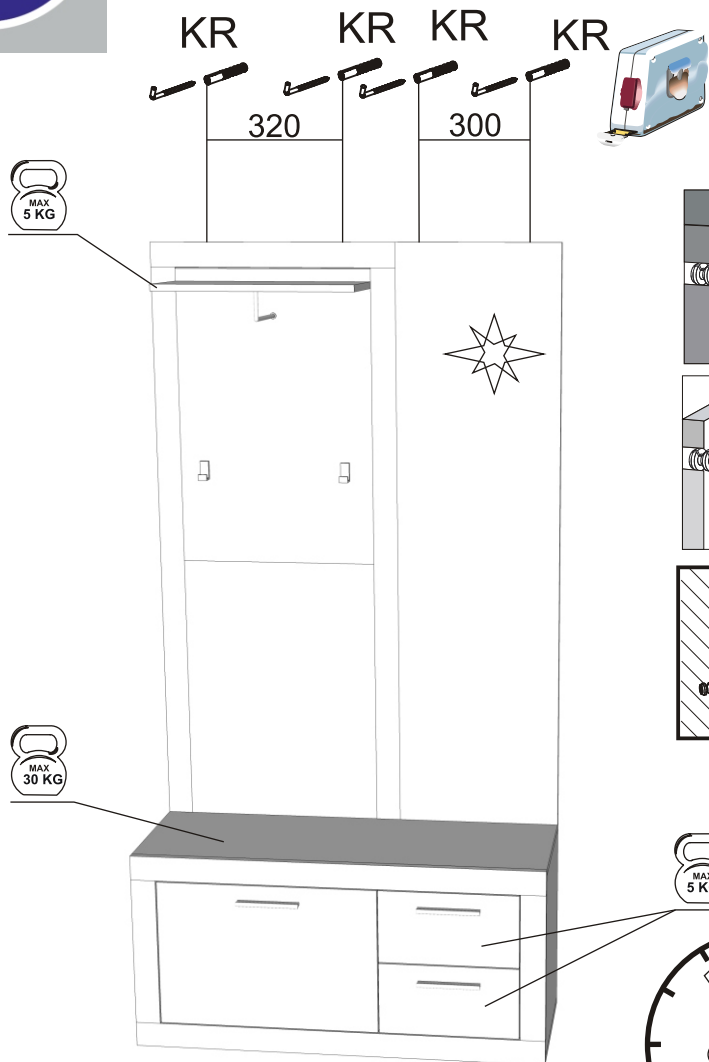

STONE MINI Garderobe 86-678-....-3 1/10

wyprodukowano dla / made for / produziert für
BEGA GRUPPE
producent: MEBLE OKMED POLAND

STONE MINI Garderobe

2/10

STONE MINI Garderobe

3/10

04

05

06

07

STONE MINI Garderobe

5/10

08

09

10

11

STONE MINI Garderobe

6/10

12

13

x2

14

15

16

17

1/2	1	EL-STO-G-MINI-ŁAW-BOK-L-BE	16x350x453	x1
	2	EL-STO-G-MINI-ŁAW-BOK-P-BE	16x350x453	x1
	3	EL-STO-G-MINI-ŁAW-DACH-G-BE	16x1000x350	x1
	4	EL-STO-G-MINI-ŁAW-DACH-D-BE	16x1000x350	x1
	5	EL-STO-G-MINI-ŁAW-PLECY-HDF-BI	3x297x470	x2
	6	EL-STO-G-MINI-ŁAW-DNO-SZ-HDF-BI	3x315x302	x2
	7	EL-STO-G-MINI-ŁAW-PÓŁKA-BI	16x574x331	x1
	8	EL-STO-G-MINI-ŁAW-PRZE-Ś-BI	16x453x331	x1
	9	EL-STO-G-MINI-ŁAW-PRZE-P-BI	16x453x331	x1
	10	EL-STO-G-MINI-ŁAW-BOK-SZ-L-BI	16x310x110	x2
	11	EL-STO-G-MINI-ŁAW-BOK-SZ-P-BI	16x310x110	x2
	12	EL-STO-G-MINI-ŁAW-TYL-SZ-BI	16x288x94	x2