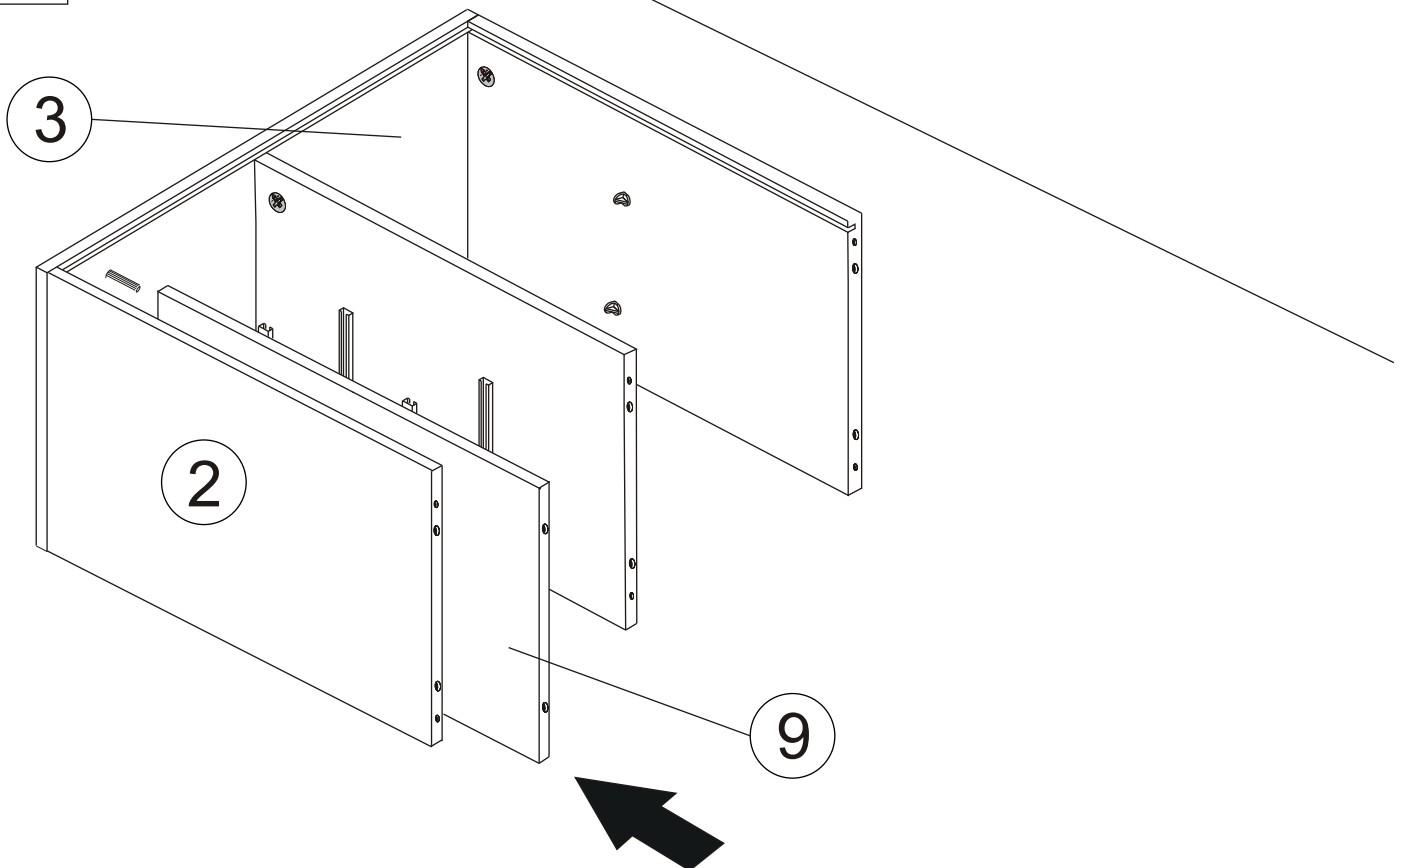

STONE MINI Garderobe 86-678-....-3 1/10

wyprodukowano dla / made for / produziert für
BEGA GRUPPE
producent: MEBLE OKMED POLAND

STONE MINI Garderobe

2/10

STONE MINI Garderobe

3/10

04

05

STONE MINI Garderobe

6/10

12

13

x2

14

15

16

17

1/2	1	EL-STO-G-MINI-ŁAW-BOK-L-BE	16x350x453	x1
	2	EL-STO-G-MINI-ŁAW-BOK-P-BE	16x350x453	x1
	3	EL-STO-G-MINI-ŁAW-DACH-G-BE	16x1000x350	x1
	4	EL-STO-G-MINI-ŁAW-DACH-D-BE	16x1000x350	x1
	5	EL-STO-G-MINI-ŁAW-PLECY-HDF-BI	3x297x470	x2
	6	EL-STO-G-MINI-ŁAW-DNO-SZ-HDF-BI	3x315x302	x2
	7	EL-STO-G-MINI-ŁAW-PÓŁKA-BI	16x574x331	x1
	8	EL-STO-G-MINI-ŁAW-PRZE-Ś-BI	16x453x331	x1
	9	EL-STO-G-MINI-ŁAW-PRZE-P-BI	16x453x331	x1
	10	EL-STO-G-MINI-ŁAW-BOK-SZ-L-BI	16x310x110	x2
	11	EL-STO-G-MINI-ŁAW-BOK-SZ-P-BI	16x310x110	x2
	12	EL-STO-G-MINI-ŁAW-TYL-SZ-BI	16x288x94	x2