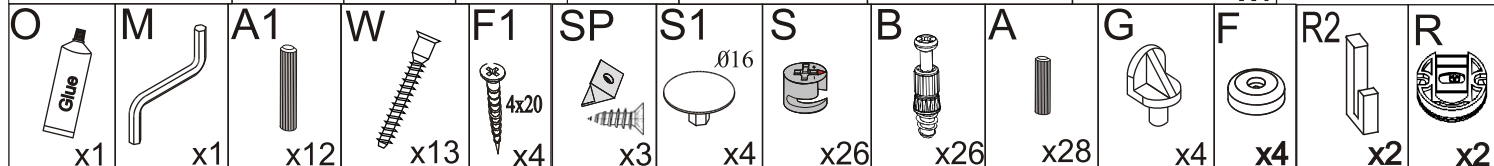

STONE MINI Garderobe 86-678-....-3 1/10

wyprodukowano dla / made for / produziert für
BEGA GRUPPE
producent: MEBLE OKMED POLAND

STONE MINI Garderobe

2/10

STONE MINI Garderobe

3/10

04

05