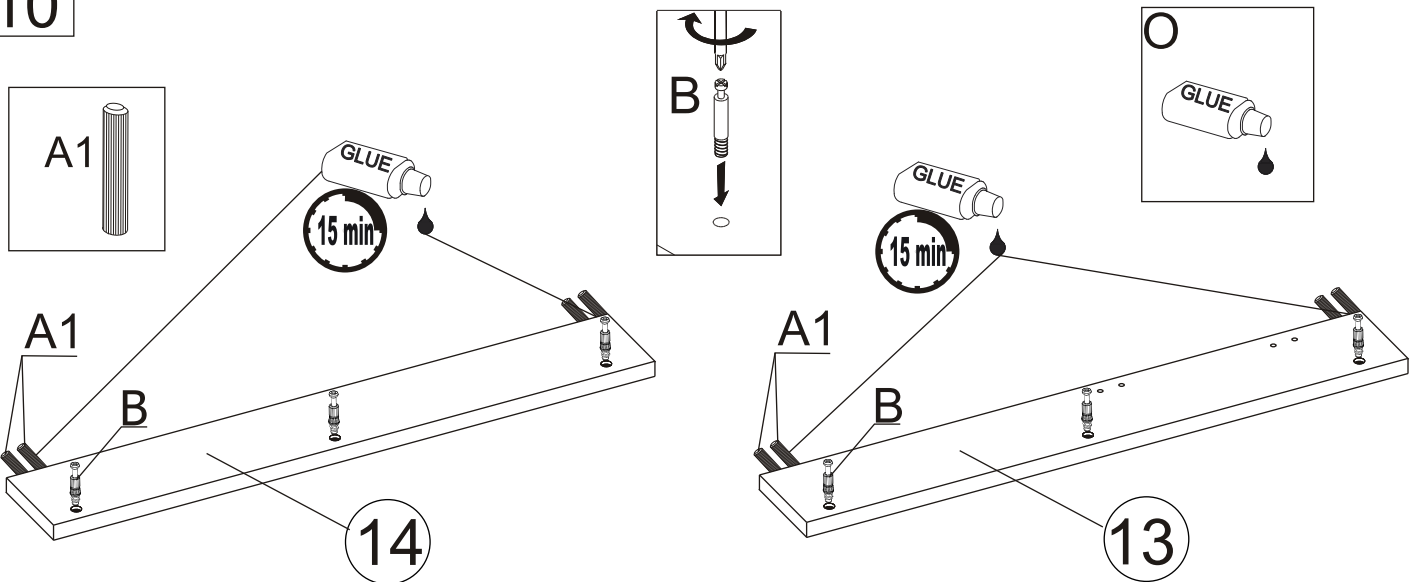

STONE MINI Garderobe

5/10

08

09

10

11