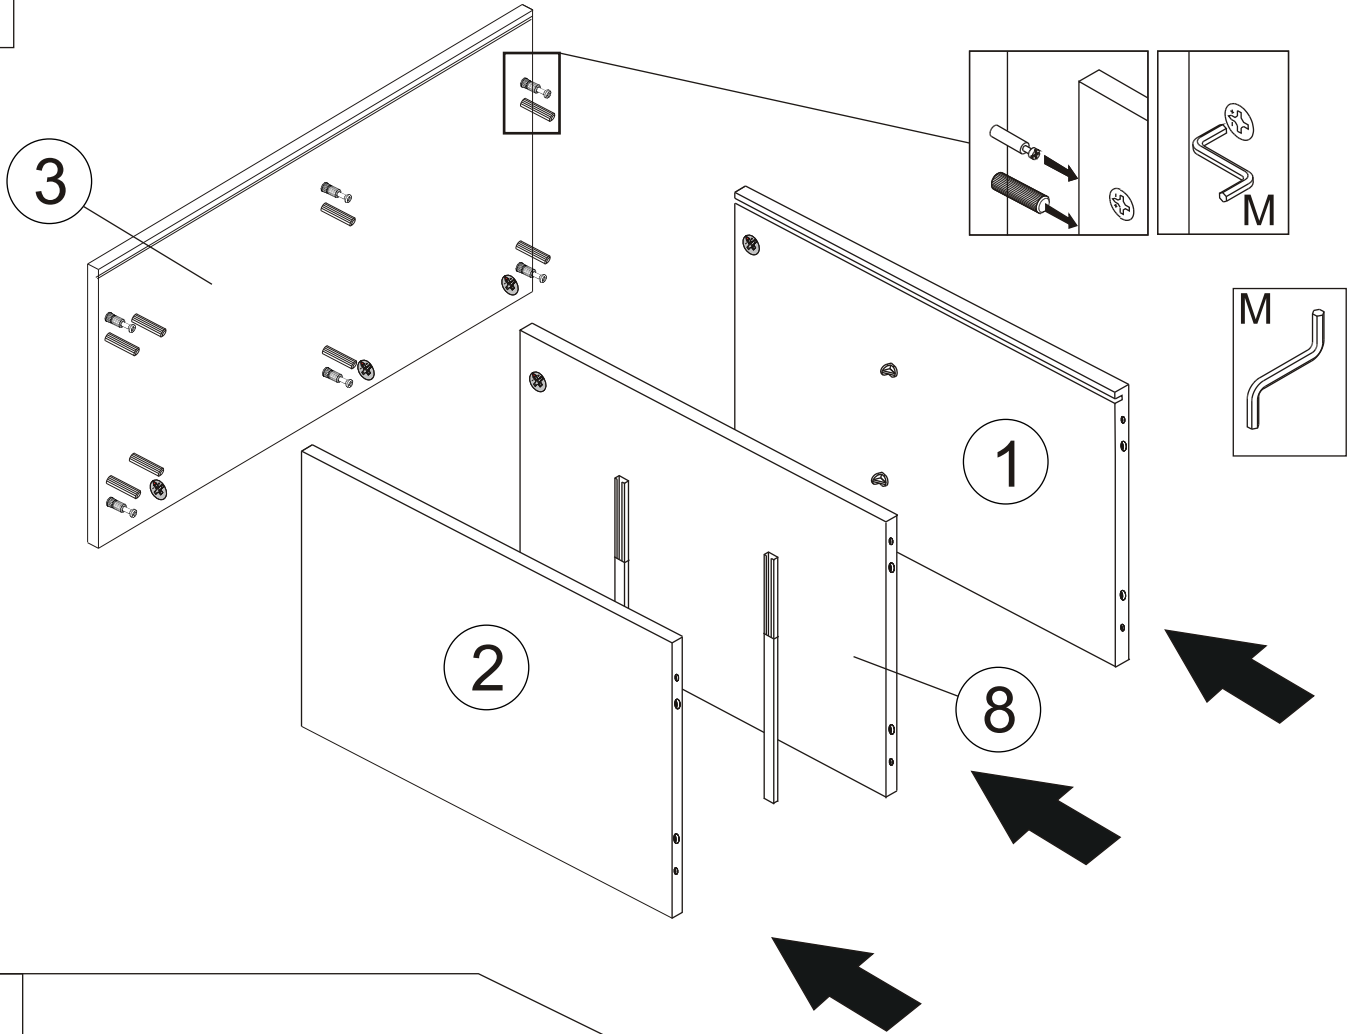

STONE MINI Garderobe 86-678-....-3 1/10

wyprodukowano dla / made for / produziert für
BEGA GRUPPE
producent: MEBLE OKMED POLAND

STONE MINI Garderobe

2/10

STONE MINI Garderobe

3/10

04

05

06

07

STONE MINI Garderobe

5/10

08

09

10

11

STONE MINI Garderobe

6/10

12

13

x2

14

15

16

17

1/2	1	EL-STO-G-MINI-ŁAW-BOK-L-BE	16x350x453	x1
	2	EL-STO-G-MINI-ŁAW-BOK-P-BE	16x350x453	x1
	3	EL-STO-G-MINI-ŁAW-DACH-G-BE	16x1000x350	x1
	4	EL-STO-G-MINI-ŁAW-DACH-D-BE	16x1000x350	x1
	5	EL-STO-G-MINI-ŁAW-PLECY-HDF-BI	3x297x470	x2
	6	EL-STO-G-MINI-ŁAW-DNO-SZ-HDF-BI	3x315x302	x2
	7	EL-STO-G-MINI-ŁAW-PÓŁKA-BI	16x574x331	x1
	8	EL-STO-G-MINI-ŁAW-PRZE-Ś-BI	16x453x331	x1
	9	EL-STO-G-MINI-ŁAW-PRZE-P-BI	16x453x331	x1
	10	EL-STO-G-MINI-ŁAW-BOK-SZ-L-BI	16x310x110	x2
	11	EL-STO-G-MINI-ŁAW-BOK-SZ-P-BI	16x310x110	x2
	12	EL-STO-G-MINI-ŁAW-TYL-SZ-BI	16x288x94	x2