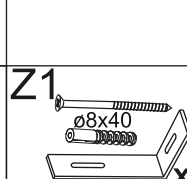

STONE MINI Garderobe 86-678-....-3 1/10

wyprodukowano dla / made for / produziert für
BEGA GRUPPE
producent: MEBLE OKMED POLAND

STONE MINI Garderobe

2/10

STONE MINI Garderobe

3/10

04

05