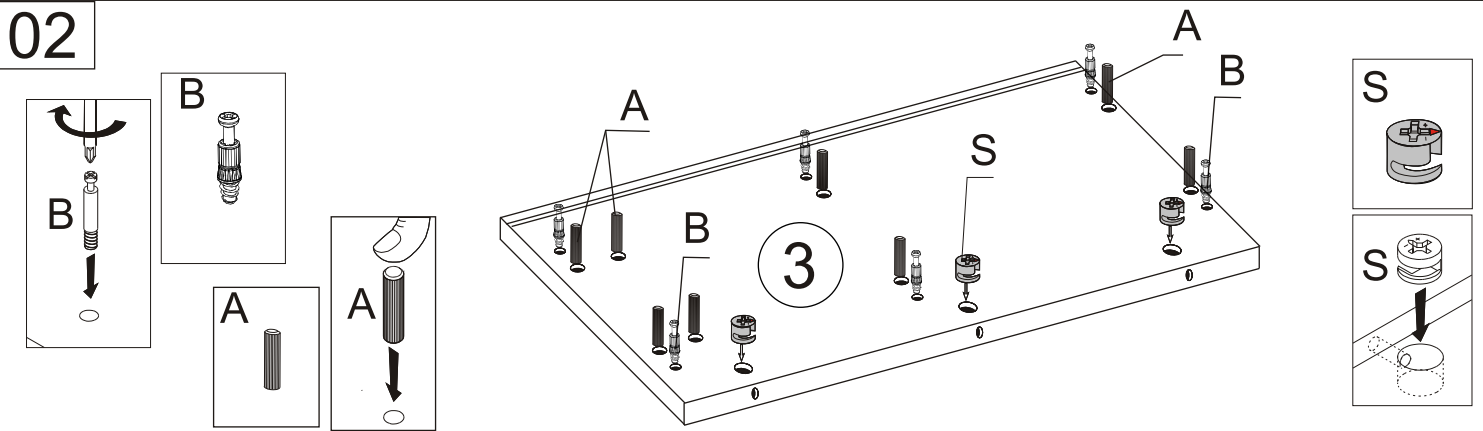

STONE MINI Garderobe 86-678-....-3 1/10

wyprodukowano dla / made for / produziert für
BEGA GRUPPE
producent: MEBLE OKMED POLAND

STONE MINI Garderobe

2/10

STONE MINI Garderobe

3/10

04

05