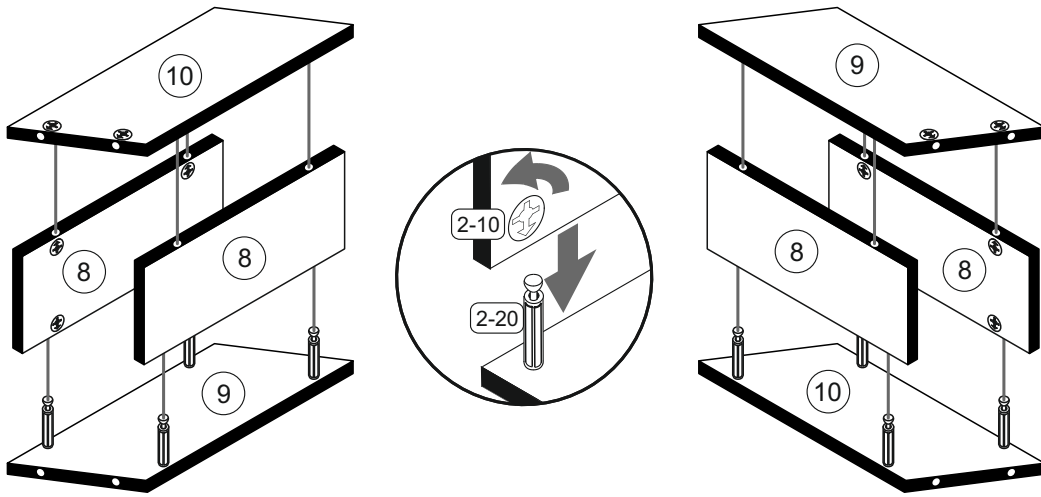

Das Ersatzteil-Anforderungsformular finden Sie auf <https://www.maeusbacher.de/ersatzteile/>

Beutel 3/3

1-20		2-10		2-20	
8x	7x70	24x		24x	
2-165		5-20			
12x		8x			

Colli 3/3

4

5

Die Schrauben 1-120 befinden sich im Colli 2/3.

Die Schrauben 1-552 befinden sich im Colli 2/3.

Der Tisch darf erst nach dem Einschieben der Ansatzplatten und der Fixierung mit der Schraube 1-552 auf den Boden gestellt werden!!!