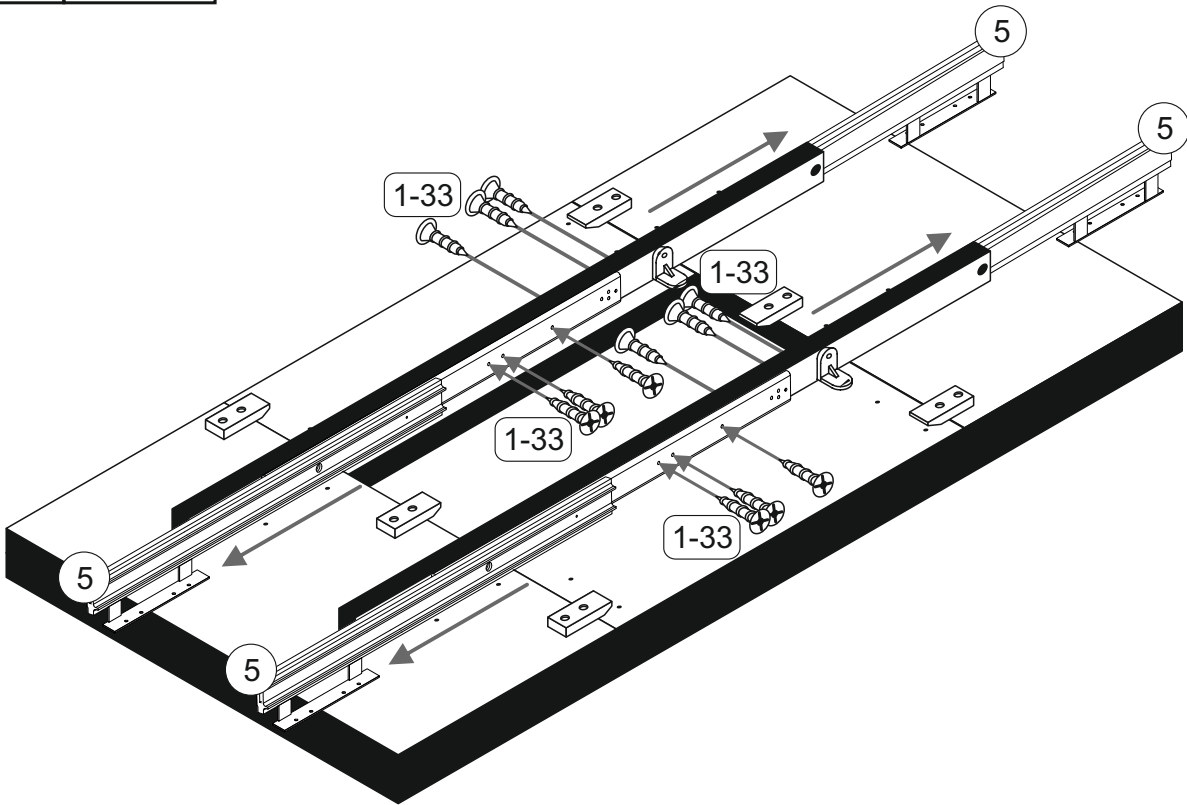

Das Ersatzteil-Anforderungsformular finden Sie auf <https://www.mausbacher.de/ersatzteile/>

BT1-00243 2/3

1-33 52x 4x17		1-120 10x 3,5x45		1-174 8x 4,5x50		1-315 8x 
1-552 4x		5-190 4x		5-193 6x 		

Colli 1/3

1600 x 900
FTx-000558

598 x 302
FTx-000560

1258 x 68
FTx-000562

1258 x 394
FTx-000561

Colli 2/3

900 x 500
FTx-000559

Z05-105R

Die Montage der Mittelplatte 6 wird bei der Montage des Fußes dargestellt.