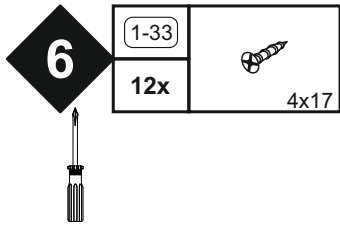

1600 x 900
FTx-000558

598 x 302
FTx-000560

1258 x 68
FTx-000562

1258 x 394
FTx-000561

Colli 2/3

900 x 500
FTx-000559

Z05-105R

Die Montage der Mittelplatte 6 wird bei der Montage des Fußes dargestellt.