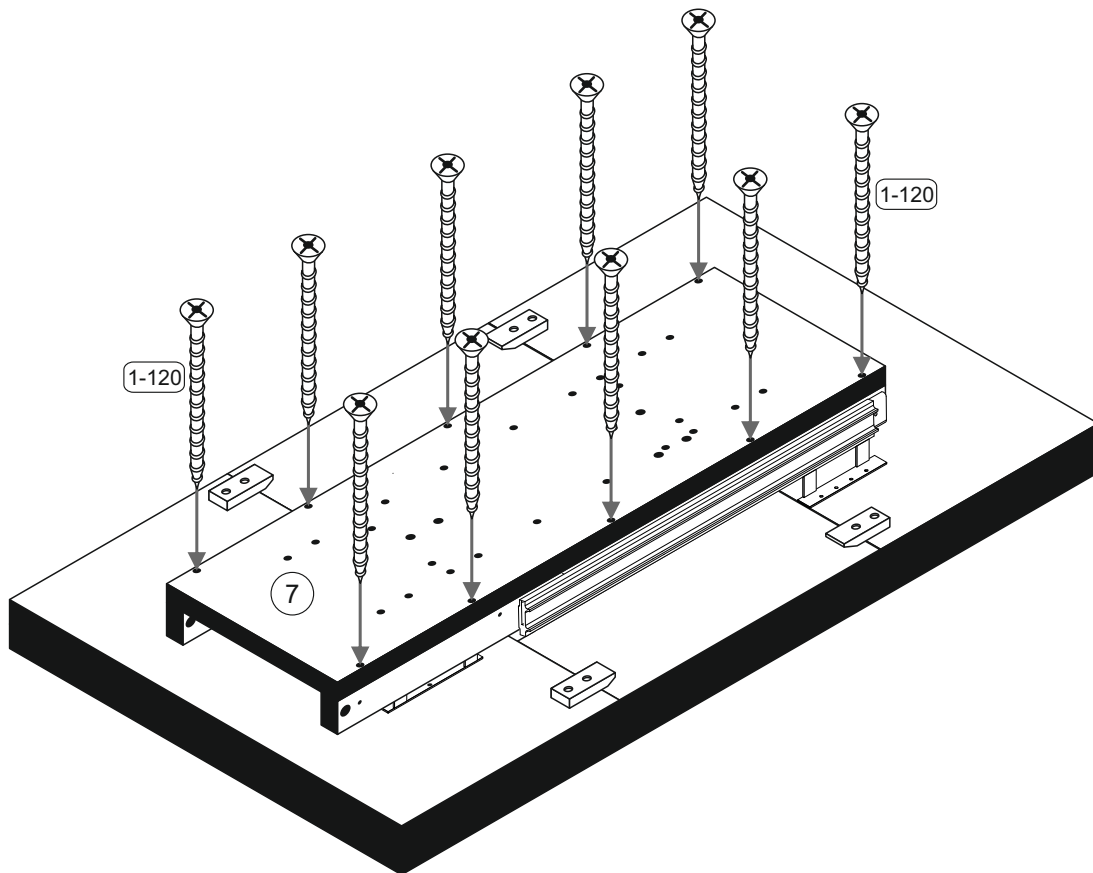

Das Ersatzteil-Anforderungsformular finden Sie auf <https://www.maeusbacher.de/ersatzteile/>

Beutel 3/3

1-20		2-10		2-20	
8x	7x70	24x		24x	
2-165		5-20			
12x		8x			

Colli 3/3

4

5

Die Schrauben 1-120 befinden sich im Colli 2/3.

Die Schrauben 1-552 befinden sich im Colli 2/3.

Der Tisch darf erst nach dem Einschieben der Ansatzplatten und der Fixierung mit der Schraube 1-552 auf den Boden gestellt werden!!!