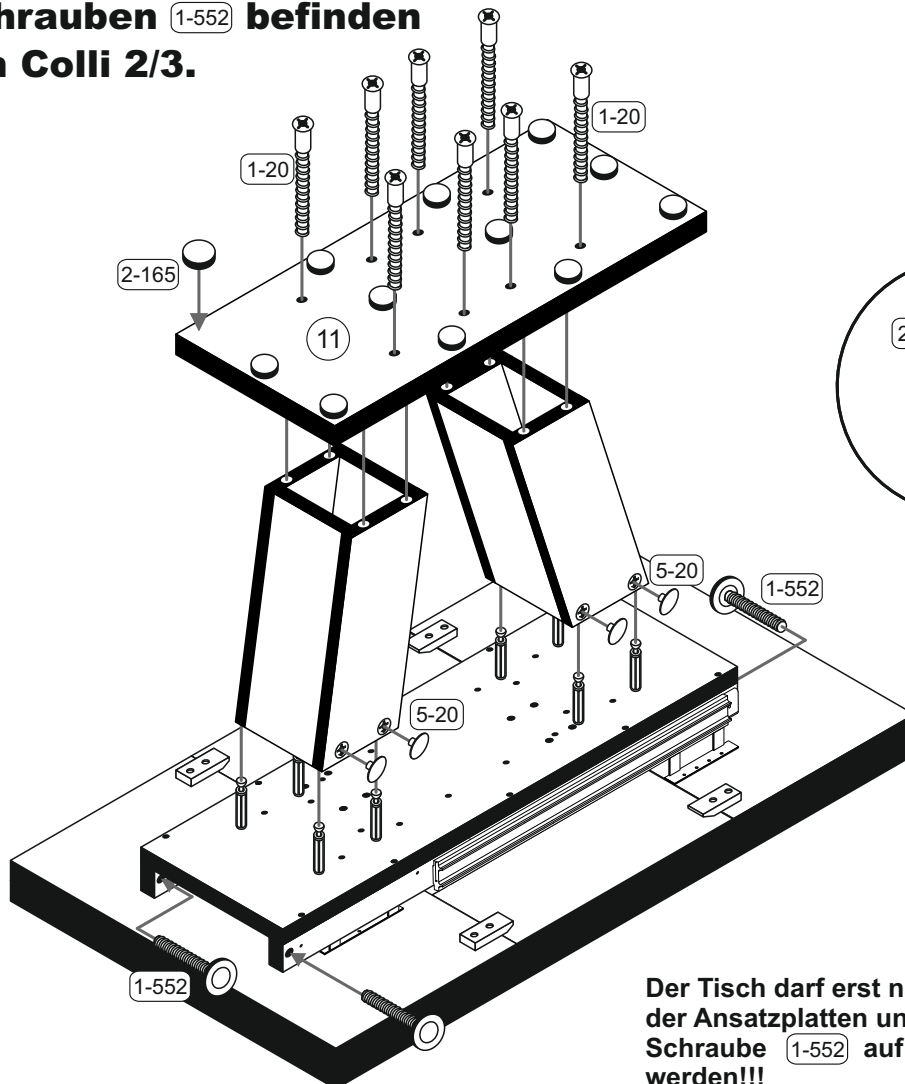

Das Ersatzteil-Anforderungsformular finden Sie auf <https://www.maeusbacher.de/ersatzteile/>

Beutel 3/3

1-20		2-10		2-20	
8x	7x70	24x		24x	
2-165		5-20			
12x		8x			

Colli 3/3

4

5

Die Schrauben 1-120 befinden sich im Colli 2/3.

Die Schrauben 1-552 befinden sich im Colli 2/3.

Der Tisch darf erst nach dem Einschieben der Ansatzplatten und der Fixierung mit der Schraube 1-552 auf den Boden gestellt werden!!!