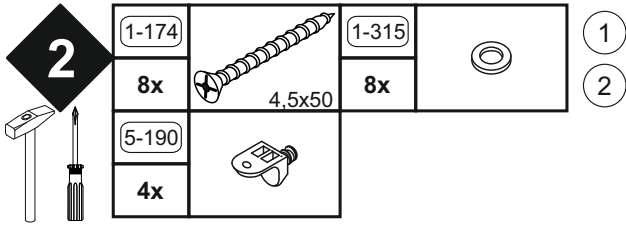

1600 x 900
FTx-000558

598 x 302
FTx-000560

1258 x 68
FTx-000562

1258 x 394
FTx-000561

Colli 2/3

900 x 500
FTx-000559

Z05-105R

Die Montage der Mittelplatte 6 wird bei der Montage des Fußes dargestellt.