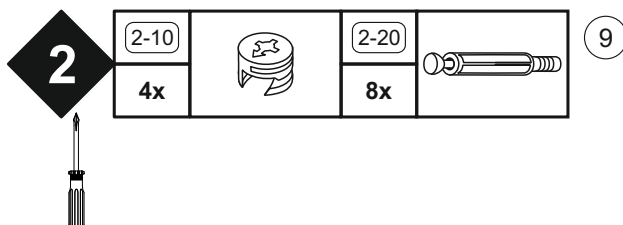

Das Ersatzteil-Anforderungsformular finden Sie auf <https://www.maeusbacher.de/ersatzteile/>

Beutel 3/3

1-20		2-10		2-20	
8x	7x70	24x		24x	
2-165		5-20			
12x		8x			

Colli 3/3

4

5

Die Schrauben 1-120 befinden sich im Colli 2/3.