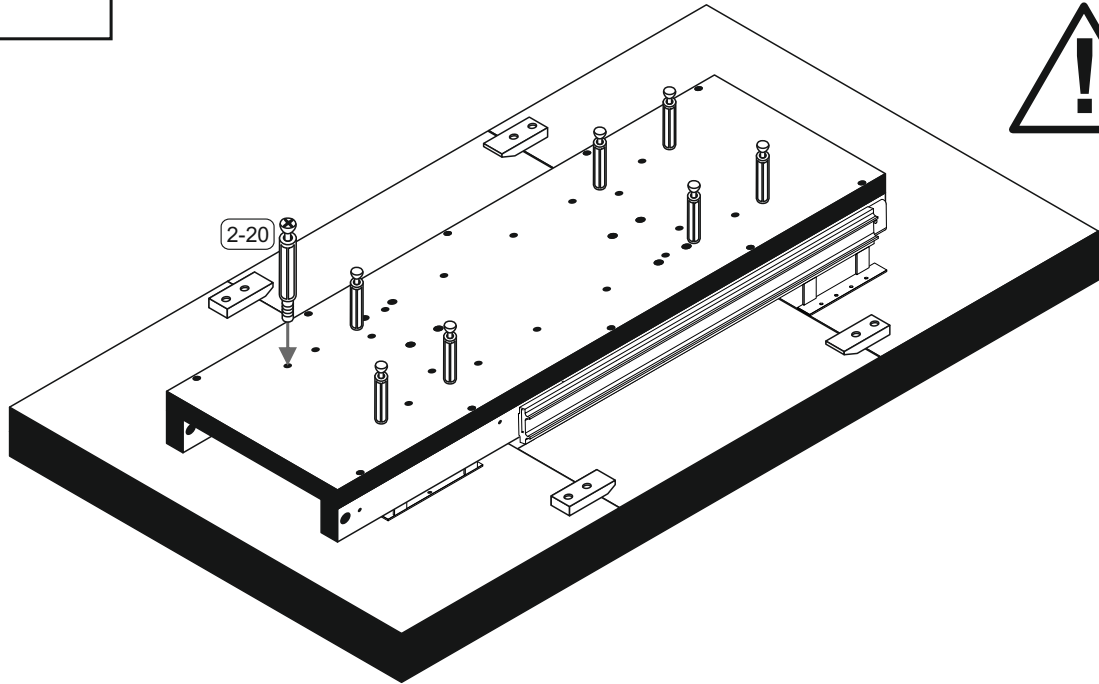

Das Ersatzteil-Anforderungsformular finden Sie auf <https://www.maeusbacher.de/ersatzteile/>

Beutel 3/3

1-20		2-10		2-20	
8x	7x70	24x		24x	
2-165		5-20			
12x		8x			

Colli 3/3

4

5

Die Schrauben 1-120 befinden sich im Colli 2/3.

Die Schrauben 1-552 befinden sich im Colli 2/3.

Der Tisch darf erst nach dem Einschieben der Ansatzplatten und der Fixierung mit der Schraube 1-552 auf den Boden gestellt werden!!!