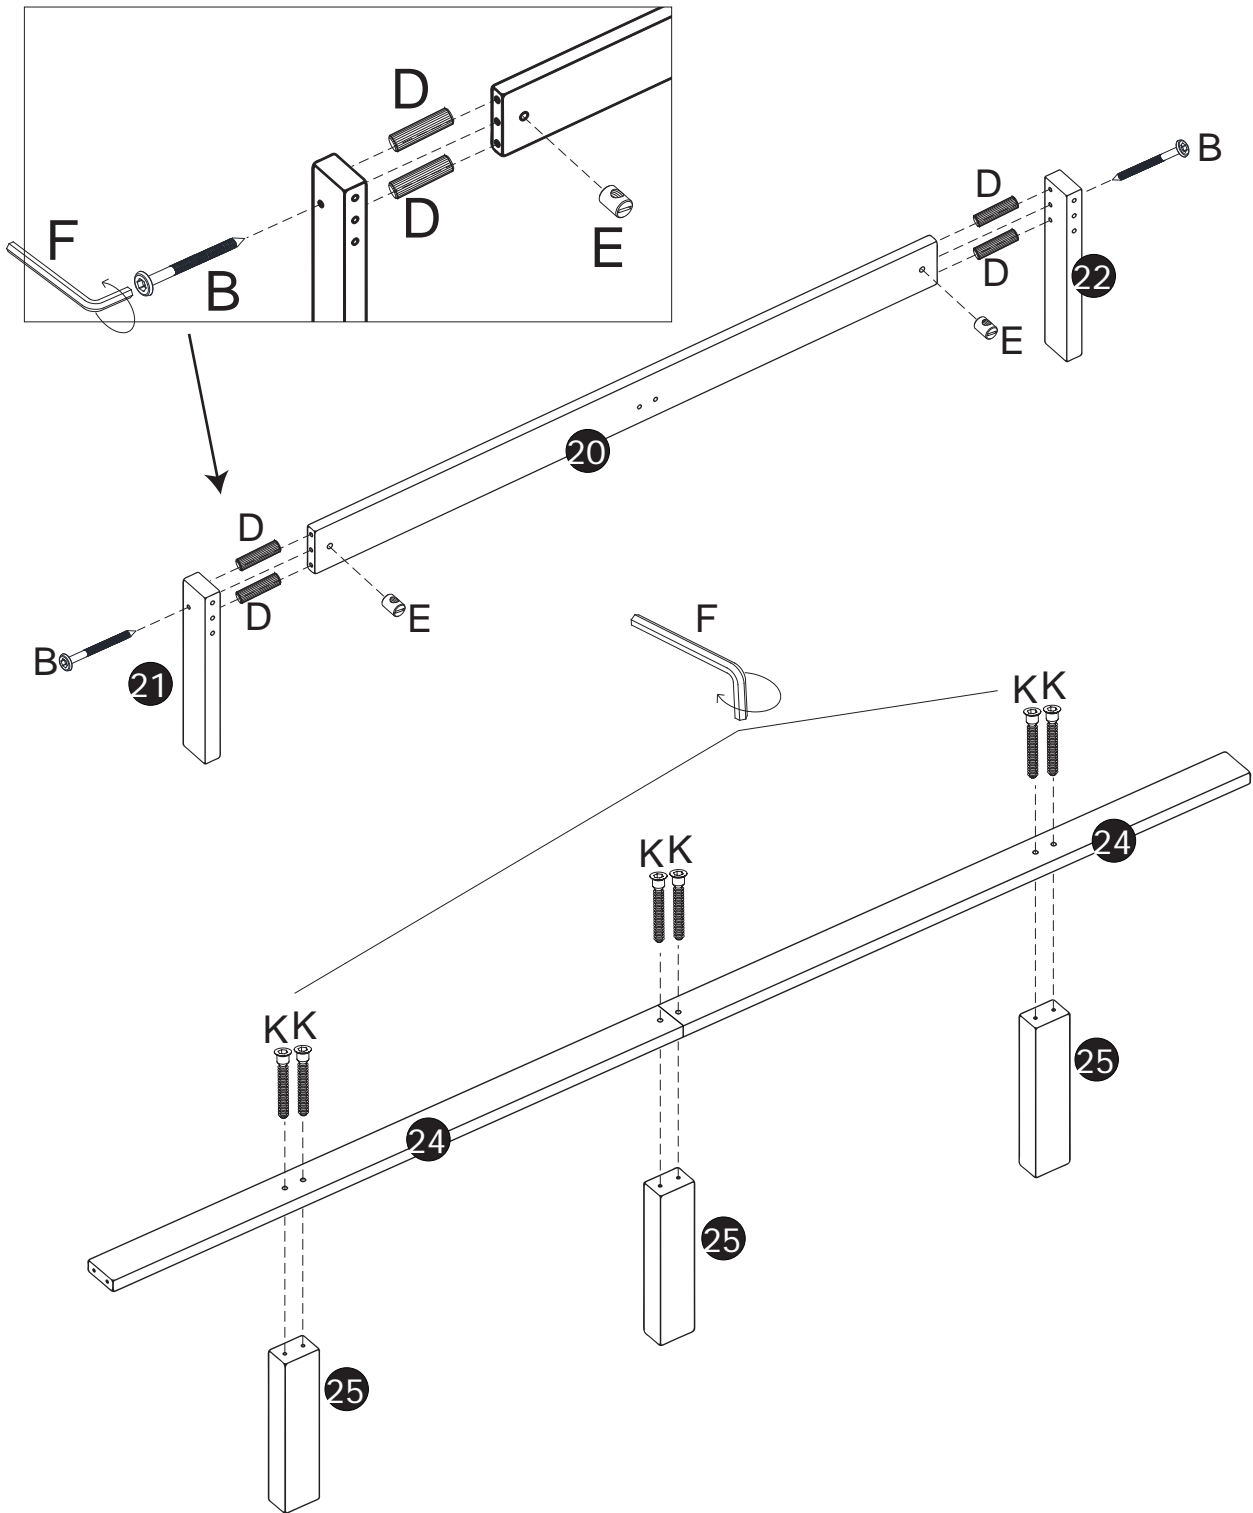

MONTAGEANLEITUNGEN

List der Hardware (N634P168840)

A	Ø4x30		60PCS	T		4PCS
B	M6x70		30PCS	U	M5 	1PC
C	M6x100		28PCS	V	Ø6x60 	4PCS
D	Ø8x30		106PCS	W	Ø6x30 	4PCS
E	Ø10x13		58PCS	X	Ø8x20 	8PCS
F	M4		2PCS	Y	M3 	1PC
G	Ø6x40		64PCS			
H	Ø6x19		8PCS			
J	Ø6x90		4PCS			
K	Ø7x60		10PCS			
L	Ø15x9.5		64PCS			
M	Ø3.5x12		8PCS			
N	20x15		3PCS			
P			1PC			
Q	Ø6x50		3PCS			
R			32PCS			
S	Ø5x40		32PCS			

MONTAGEANLEITUNGEN

Schritt 5

B	M6x70		4PCS	E	Ø10x13		4PCS
D	Ø8x30		46PCS	F	M4		1PC

MONTAGEANLEITUNGEN

Schritt 6

				K	Ø7x60		6PCS
B	M6x70		2PCS	E	Ø10x13		2PCS
D	Ø8x30		4PCS	F	M4		1PC

MONTAGEANLEITUNGEN

Schritt 7

C	M6x100		8PCS	K	Ø7x60		4PCS
D	Ø8x30		4PCS	E	Ø10x13		8PCS
				F	M4		1PC

MONTAGEANLEITUNGEN

Schritt 8

G	Ø6x40 	8PCS	R		12PCS
L	Ø15x9.5 	8PCS	P		1PC

MONTAGEANLEITUNGEN

Schritt 9

G	Ø6x40 	8PCS			
L	Ø15x9.5 	8PCS	P		1PC

MONTAGEANLEITUNGEN

Schritt 10

G	Ø6x40 	8PCS			
L	Ø15x9.5 	8PCS	P		1PC

MONTAGEANLEITUNGEN

Schritt 11

G	Ø6x40 	4PCS			
L	Ø15x9.5 	4PCS	P		1PC

MONTAGEANLEITUNGEN

Schritt 12