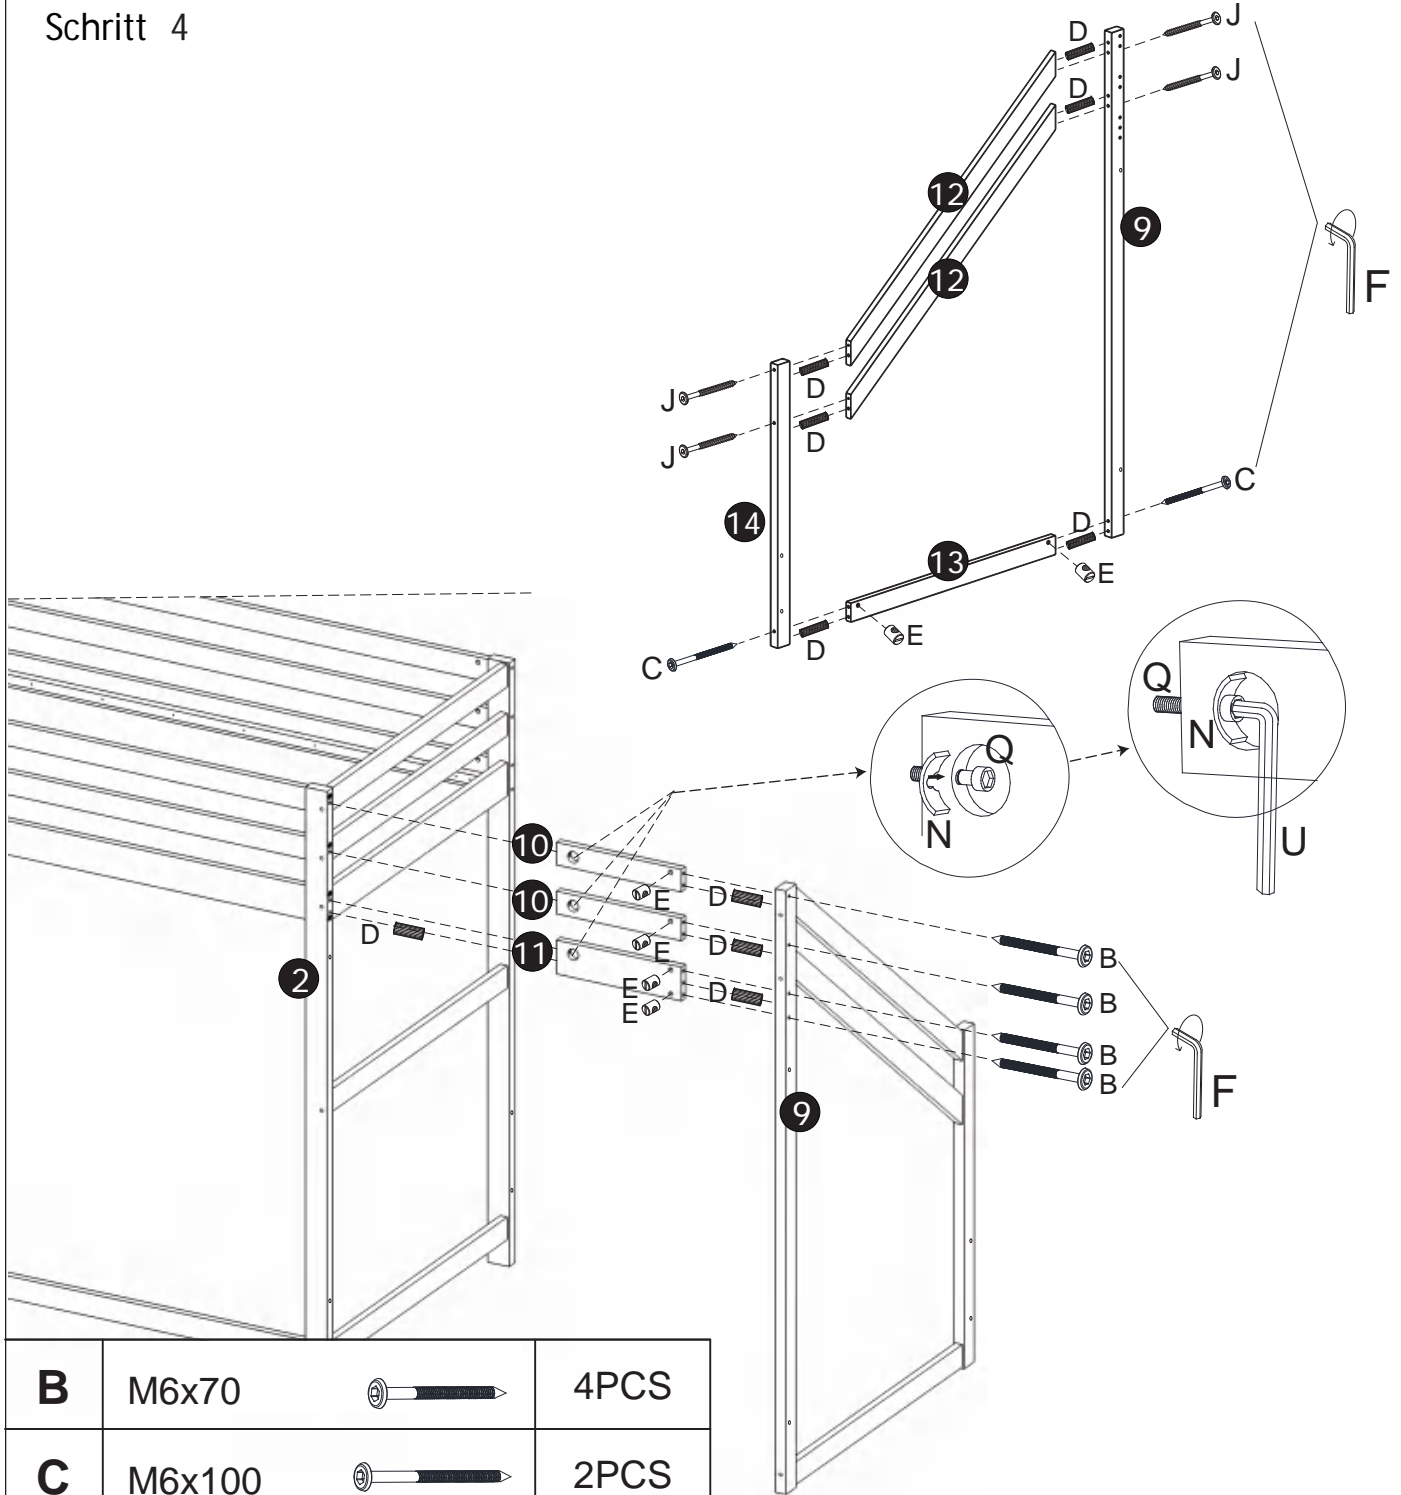

MONTAGEANLEITUNGEN

List der Hardware (N634P168840)

A	Ø4x30		60PCS	T		4PCS
B	M6x70		30PCS	U	M5 	1PC
C	M6x100		28PCS	V	Ø6x60 	4PCS
D	Ø8x30		106PCS	W	Ø6x30 	4PCS
E	Ø10x13		58PCS	X	Ø8x20 	8PCS
F	M4		2PCS	Y	M3 	1PC
G	Ø6x40		64PCS			
H	Ø6x19		8PCS			
J	Ø6x90		4PCS			
K	Ø7x60		10PCS			
L	Ø15x9.5		64PCS			
M	Ø3.5x12		8PCS			
N	20x15		3PCS			
P			1PC			
Q	Ø6x50		3PCS			
R			32PCS			
S	Ø5x40		32PCS			

MONTAGEANLEITUNGEN

Schritt 1

B	M6x70		10PCS	E	Ø10x13		10PCS
D	Ø8x30		12PCS	F	M4		1PC

MONTAGEANLEITUNGEN

Schritt 2

B	M6x70		10PCS	E	Ø10x13		10PCS
D	Ø8x30		12PCS	F	M4		1PC

MONTAGEANLEITUNGEN

Schritt 3

C	M6x100		18PCS	E	Ø10x13		18PCS
D	Ø8x30		14PCS	F	M4		1PC

MONTAGEANLEITUNGEN

Schritt 4

B	M6x70		4PCS
C	M6x100		2PCS
D	Ø8x30		10PCS
E	Ø10x13		6PCS
F	M4		1PC
J	Ø6x90		4PCS

U	M5		1PC
N	20x15		3PCS
Q	Ø6x50		3PCS

MONTAGEANLEITUNGEN

Schritt 5

B	M6x70		4PCS	E	Ø10x13		4PCS
D	Ø8x30		46PCS	F	M4		1PC

MONTAGEANLEITUNGEN

Schritt 6

				K	Ø7x60		6PCS
B	M6x70		2PCS	E	Ø10x13		2PCS
D	Ø8x30		4PCS	F	M4		1PC

MONTAGEANLEITUNGEN

Schritt 7