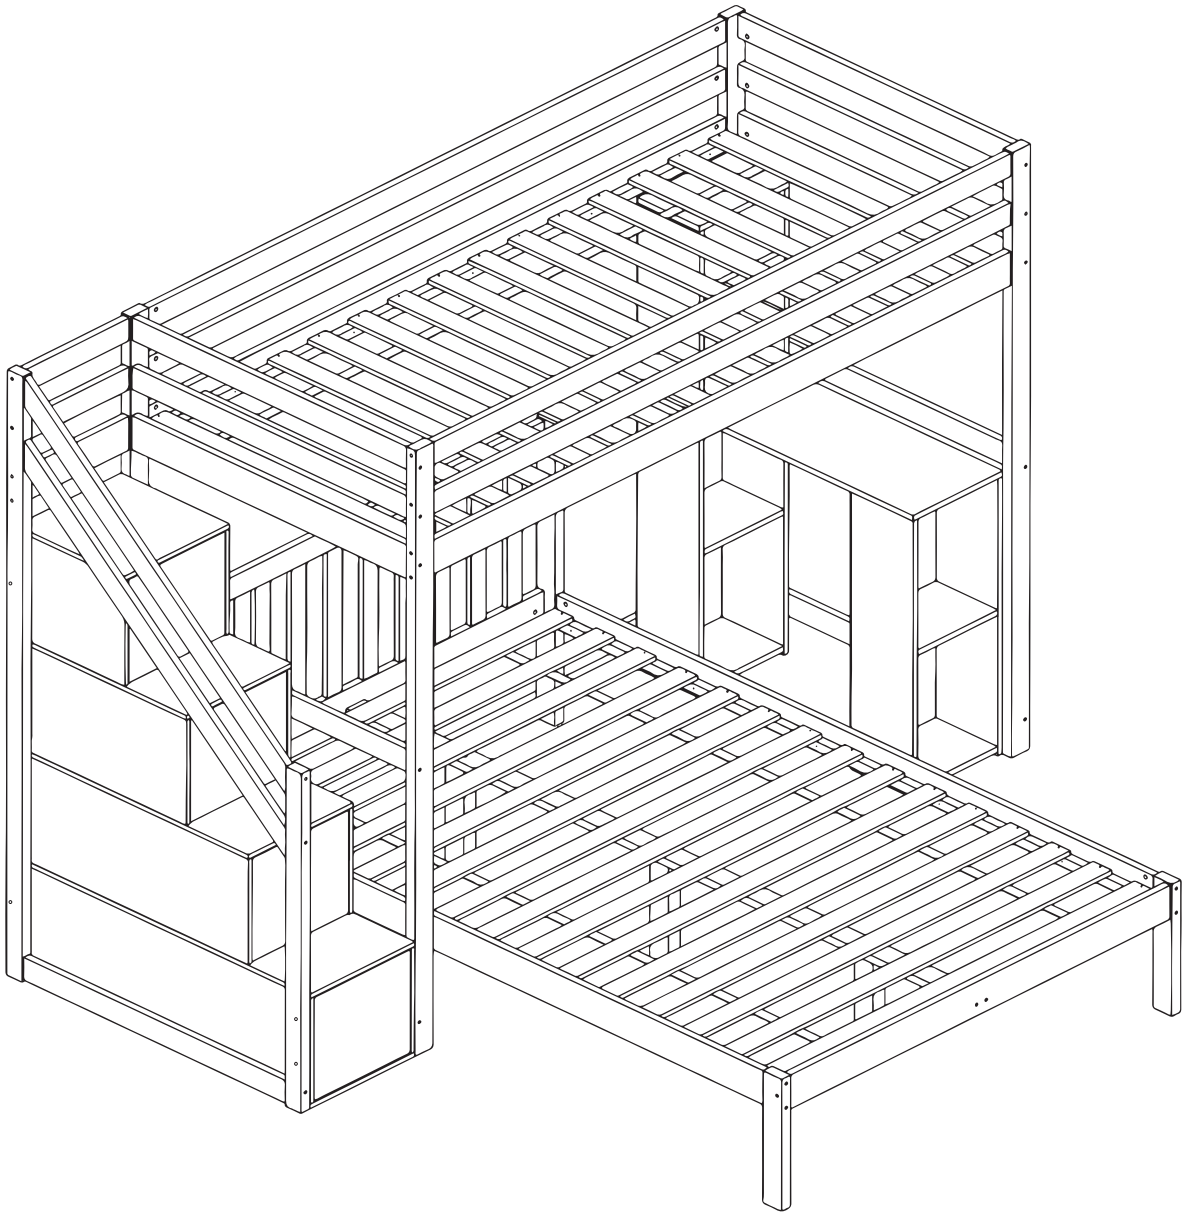

MONTAGEANLEITUNGEN

KINDERBETT

N634P168840/N634P168844/N634P168842/N634P168843

Montageanleitung

WICHTIG! FÜR SPÄTERE BEZUGNAHME AUFBEWAHREN: SORGFÄLTIG LESEN

- Von einem Erwachsenen zu montieren. Die korrekte Montage muss vor Gebrauch von einem Erwachsenen geprüft werden
- Achtung! die Schrauben und kleinen Teile ausserhalb der Reichweite von Kindern lagern
- Vor Montagebeginn alle Teile identifizieren
- Ihren Artikel nicht benutzen, wenn eines seiner Bestandteile beschädigt ist oder fehlt
- Im Problemfall Ihren Kundendienst anrufen
- Stets die Herstelleranweisungen beachten
- Wartung: Mit einem weichen, trockenen Tuch reinigen. Bei größeren Flecken vorsichtig mit einem leicht feuchten, nicht scheuernden Schwamm abreiben
- Nicht auf dem Bett springen