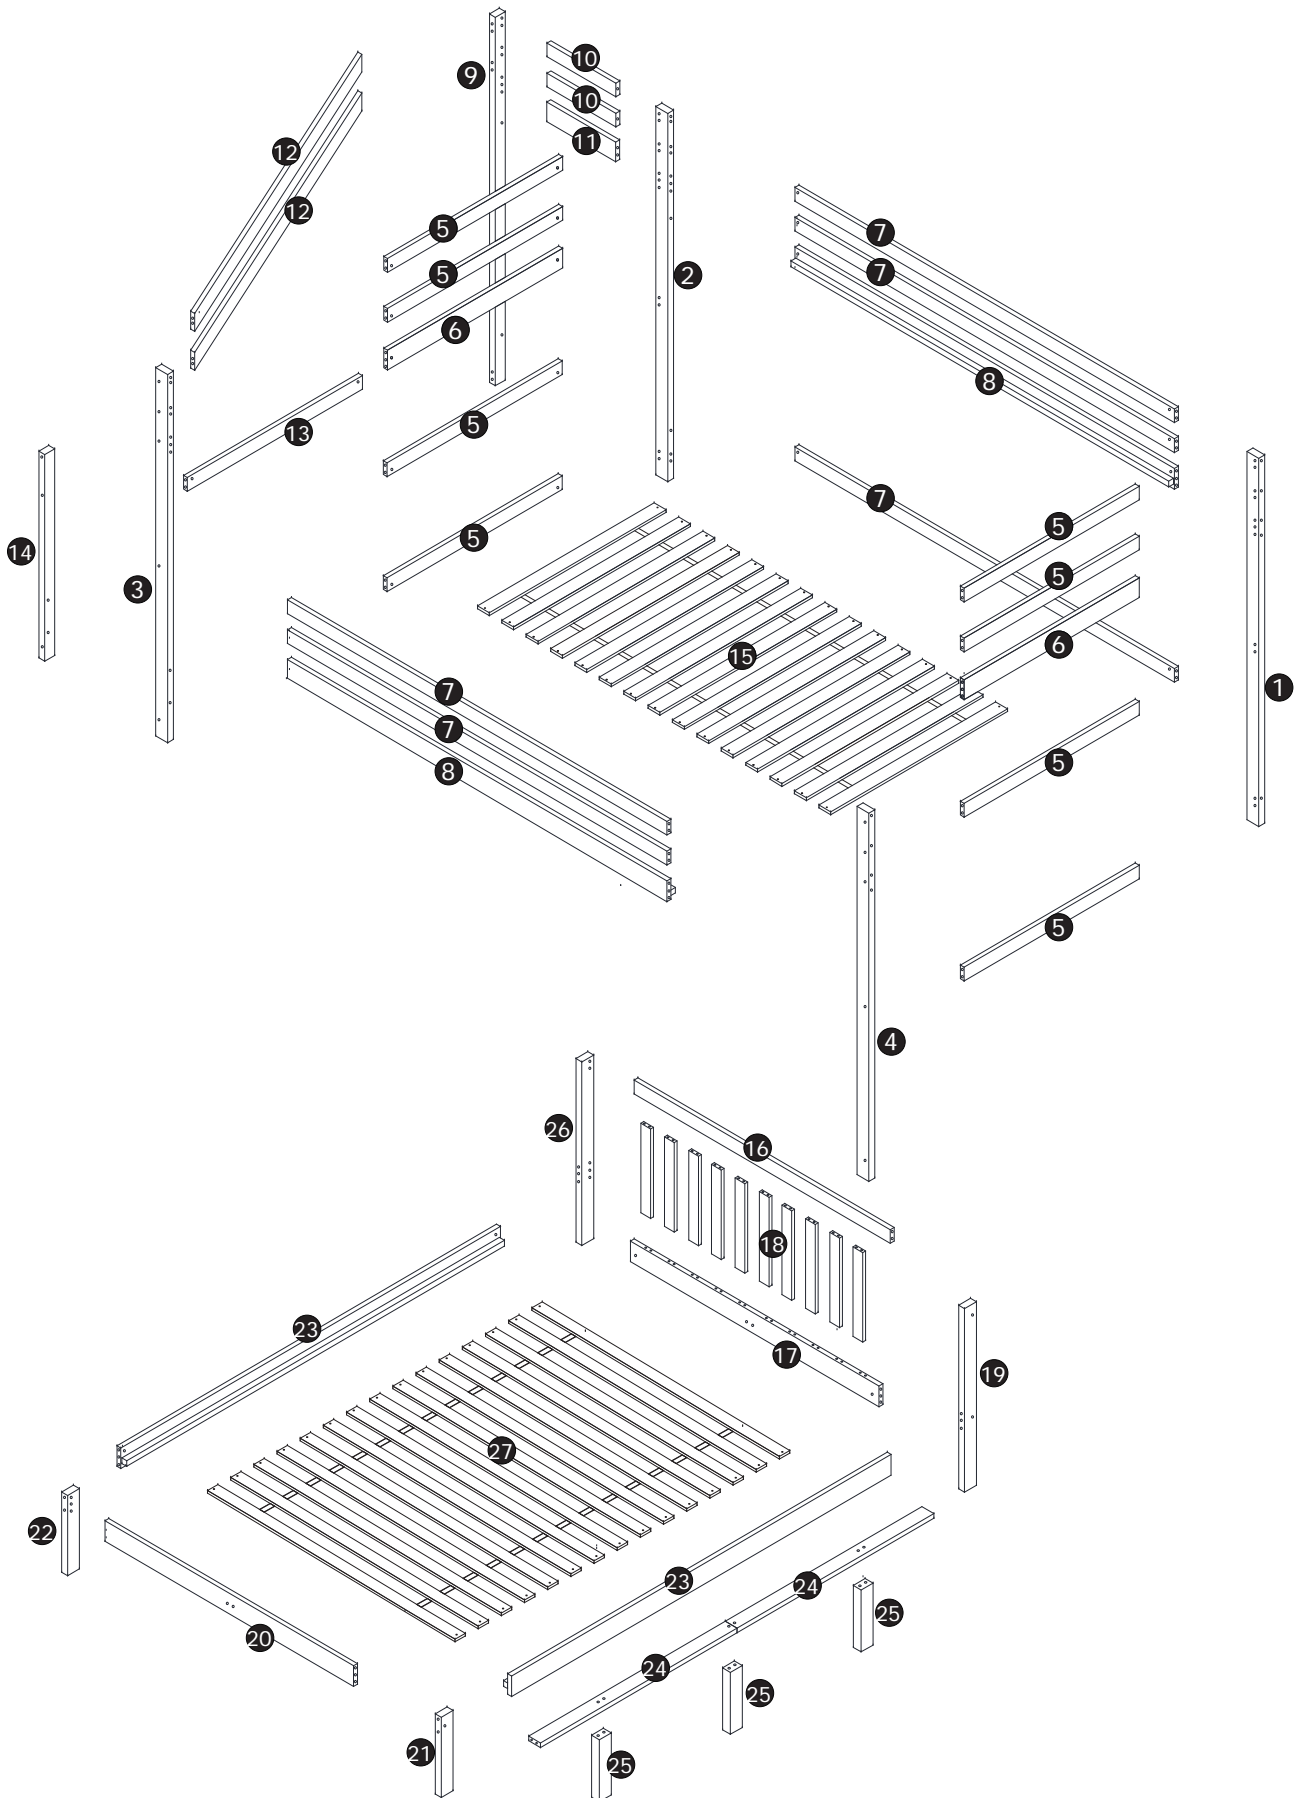

MONTAGEANLEITUNGEN

KINDERBETT

N634P168840/N634P168844/N634P168842/N634P168843

Montageanleitung

WICHTIG! FÜR SPÄTERE BEZUGNAHME AUFBEWAHREN: SORGFÄLTIG LESEN

- Von einem Erwachsenen zu montieren. Die korrekte Montage muss vor Gebrauch von einem Erwachsenen geprüft werden
- Achtung! die Schrauben und kleinen Teile ausserhalb der Reichweite von Kindern lagern
- Vor Montagebeginn alle Teile identifizieren
- Ihren Artikel nicht benutzen, wenn eines seiner Bestandteile beschädigt ist oder fehlt
- Im Problemfall Ihren Kundendienst anrufen
- Stets die Herstelleranweisungen beachten
- Wartung: Mit einem weichen, trockenen Tuch reinigen. Bei größeren Flecken vorsichtig mit einem leicht feuchten, nicht scheuernden Schwamm abreiben
- Nicht auf dem Bett springen

MONTAGEANLEITUNGEN

MONTAGEANLEITUNGEN

MONTAGEANLEITUNGEN

TEILELIST

N634P168840

1		1pc	7		5pcs
2		1pc	8		2pcs
3		1pc	9		1pc
4		1pc	19		1pc
5		2pcs	23		2pcs
6		2pcs	26		1pc

N634P168844

5		6pcs	17		1pc
10		2pcs	18		10pcs
11		1pc	20		1pc
12		2pcs	21		1pc
13		1pc	22		1pc
14		1pc	24		2pcs
15		1pc	25		3pcs
16		1pc	27		1pc