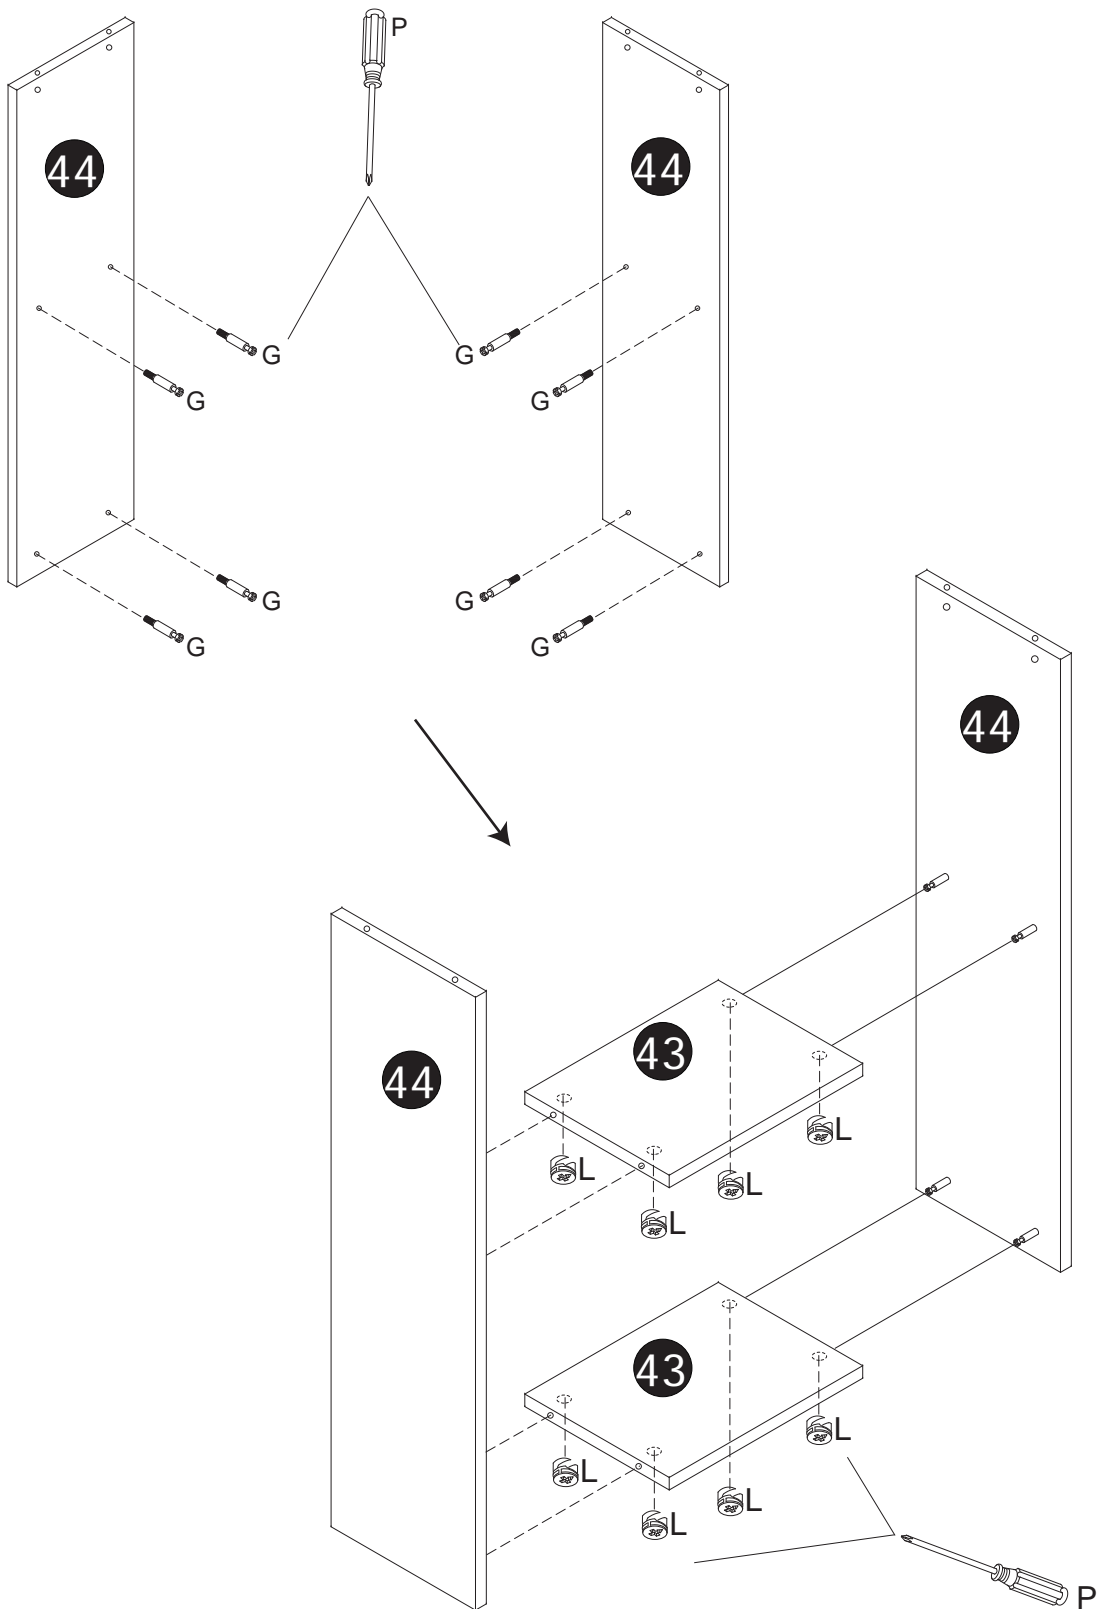

MONTAGEANLEITUNGEN

List der Hardware (N634P168840)

A	Ø4x30		60PCS	T		4PCS
B	M6x70		30PCS	U	M5 	1PC
C	M6x100		28PCS	V	Ø6x60 	4PCS
D	Ø8x30		106PCS	W	Ø6x30 	4PCS
E	Ø10x13		58PCS	X	Ø8x20 	8PCS
F	M4		2PCS	Y	M3 	1PC
G	Ø6x40		64PCS			
H	Ø6x19		8PCS			
J	Ø6x90		4PCS			
K	Ø7x60		10PCS			
L	Ø15x9.5		64PCS			
M	Ø3.5x12		8PCS			
N	20x15		3PCS			
P			1PC			
Q	Ø6x50		3PCS			
R			32PCS			
S	Ø5x40		32PCS			

MONTAGEANLEITUNGEN

Schritt 5

B	M6x70		4PCS	E	Ø10x13		4PCS
D	Ø8x30		46PCS	F	M4		1PC

MONTAGEANLEITUNGEN

Schritt 6

				K	Ø7x60		6PCS
B	M6x70		2PCS	E	Ø10x13		2PCS
D	Ø8x30		4PCS	F	M4		1PC

MONTAGEANLEITUNGEN

Schritt 7

C	M6x100		8PCS	K	Ø7x60		4PCS
D	Ø8x30		4PCS	E	Ø10x13		8PCS
				F	M4		1PC

MONTAGEANLEITUNGEN

Schritt 8

G	Ø6x40 	8PCS	R		12PCS
L	Ø15x9.5 	8PCS	P		1PC

MONTAGEANLEITUNGEN

Schritt 9

G	Ø6x40 	8PCS			
L	Ø15x9.5 	8PCS	P		1PC

MONTAGEANLEITUNGEN

Schritt 10

G	Ø6x40 	8PCS			
L	Ø15x9.5 	8PCS	P		1PC

MONTAGEANLEITUNGEN

Schritt 11

G	Ø6x40 	4PCS			
L	Ø15x9.5 	4PCS	P		1PC

MONTAGEANLEITUNGEN

Schritt 12