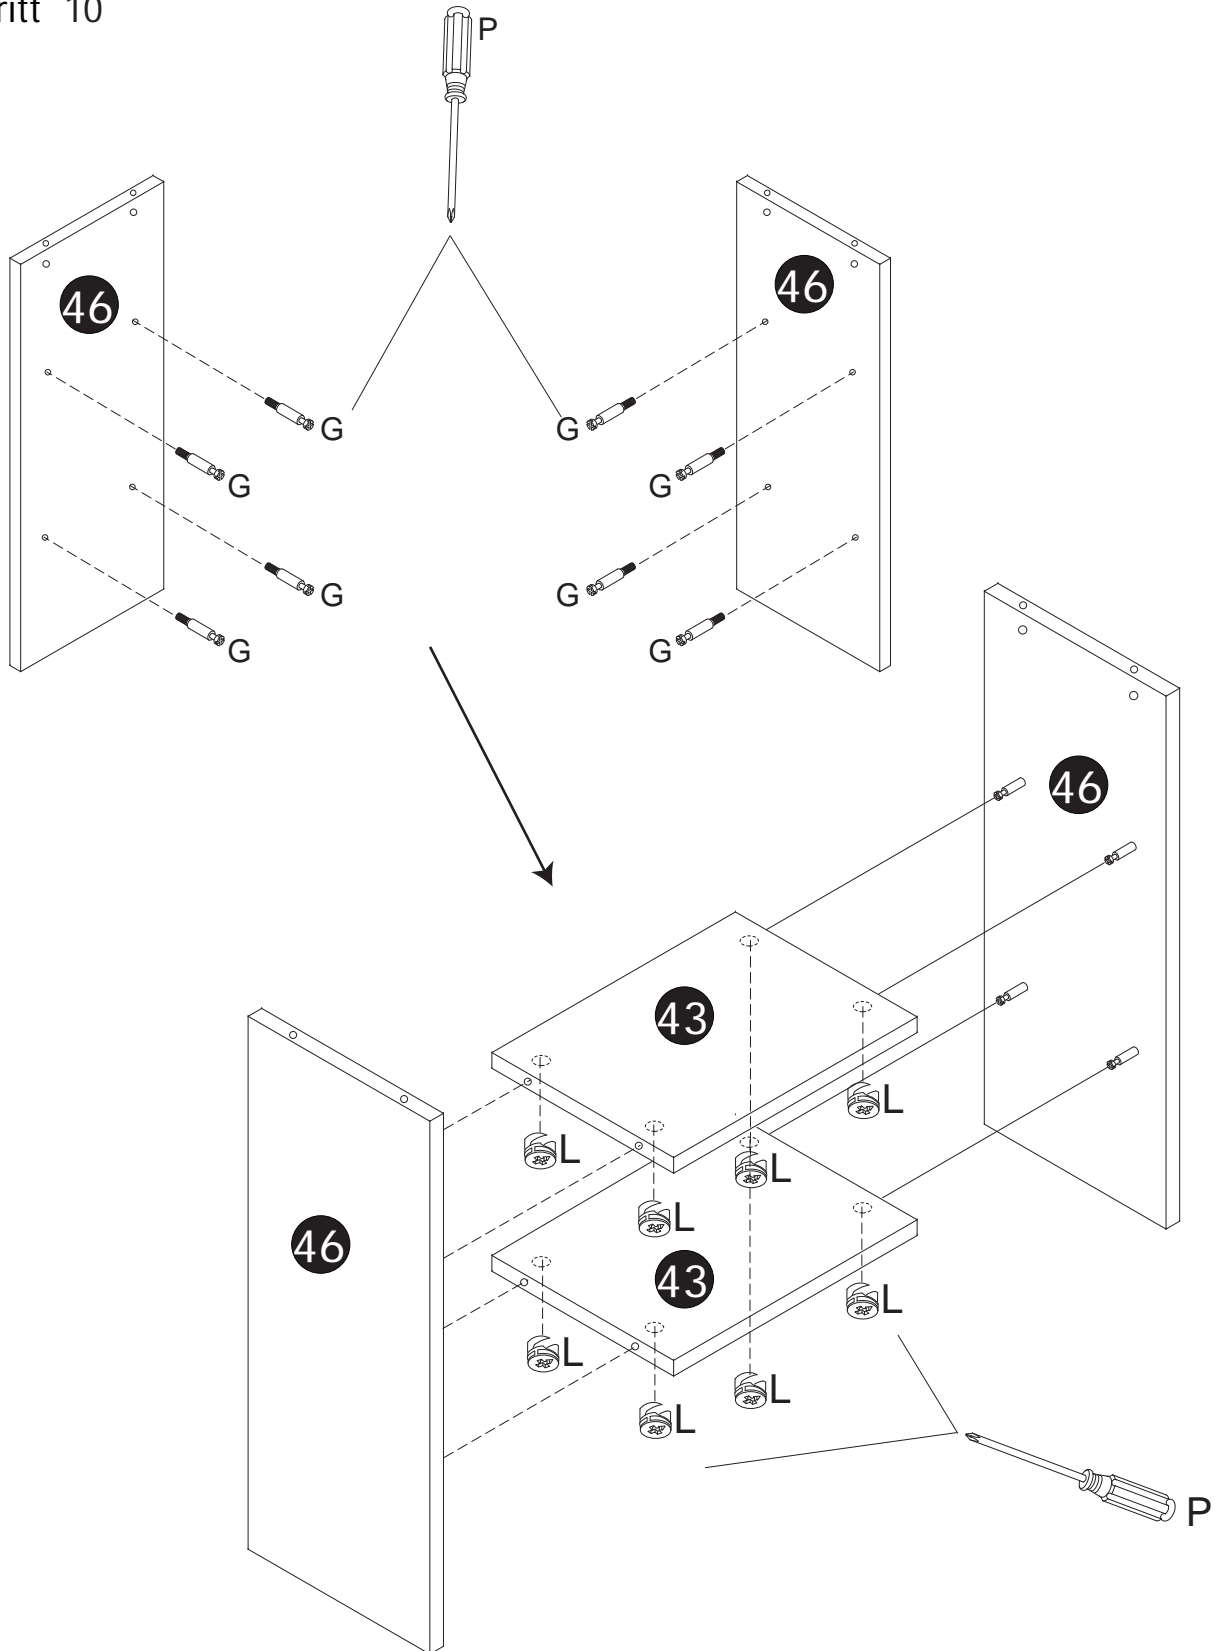

MONTAGEANLEITUNGEN

List der Hardware (N634P168840)

A	Ø4x30		60PCS	T		4PCS
B	M6x70		30PCS	U	M5 	1PC
C	M6x100		28PCS	V	Ø6x60 	4PCS
D	Ø8x30		106PCS	W	Ø6x30 	4PCS
E	Ø10x13		58PCS	X	Ø8x20 	8PCS
F	M4		2PCS	Y	M3 	1PC
G	Ø6x40		64PCS			
H	Ø6x19		8PCS			
J	Ø6x90		4PCS			
K	Ø7x60		10PCS			
L	Ø15x9.5		64PCS			
M	Ø3.5x12		8PCS			
N	20x15		3PCS			
P			1PC			
Q	Ø6x50		3PCS			
R			32PCS			
S	Ø5x40		32PCS			

MONTAGEANLEITUNGEN

Schritt 5

B	M6x70		4PCS	E	Ø10x13		4PCS
D	Ø8x30		46PCS	F	M4		1PC

MONTAGEANLEITUNGEN

Schritt 6

				K	Ø7x60		6PCS
B	M6x70		2PCS	E	Ø10x13		2PCS
D	Ø8x30		4PCS	F	M4		1PC

MONTAGEANLEITUNGEN

Schritt 7

C	M6x100		8PCS	K	Ø7x60		4PCS
D	Ø8x30		4PCS	E	Ø10x13		8PCS
				F	M4		1PC

MONTAGEANLEITUNGEN

Schritt 8

G	Ø6x40 	8PCS	R		12PCS
L	Ø15x9.5 	8PCS	P		1PC

MONTAGEANLEITUNGEN

Schritt 9

G	Ø6x40 	8PCS			
L	Ø15x9.5 	8PCS	P		1PC

MONTAGEANLEITUNGEN

Schritt 10

G	Ø6x40 	8PCS			
L	Ø15x9.5 	8PCS	P		1PC

MONTAGEANLEITUNGEN

Schritt 11

G	Ø6x40 	4PCS			
L	Ø15x9.5 	4PCS	P		1PC

MONTAGEANLEITUNGEN

Schritt 12