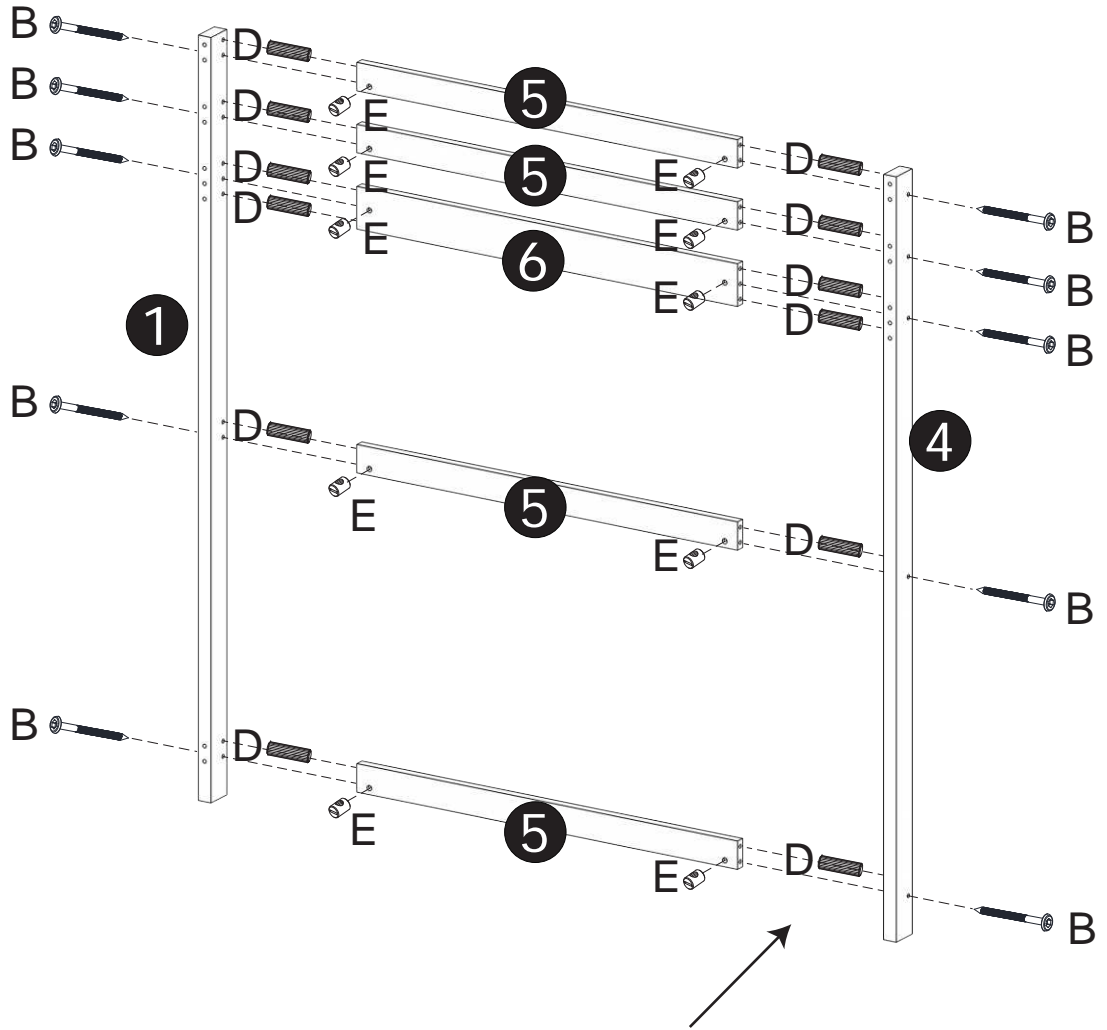

MONTAGEANLEITUNGEN

List der Hardware (N634P168840)

A	Ø4x30		60PCS	T		4PCS
B	M6x70		30PCS	U	M5 	1PC
C	M6x100		28PCS	V	Ø6x60 	4PCS
D	Ø8x30		106PCS	W	Ø6x30 	4PCS
E	Ø10x13		58PCS	X	Ø8x20 	8PCS
F	M4		2PCS	Y	M3 	1PC
G	Ø6x40		64PCS			
H	Ø6x19		8PCS			
J	Ø6x90		4PCS			
K	Ø7x60		10PCS			
L	Ø15x9.5		64PCS			
M	Ø3.5x12		8PCS			
N	20x15		3PCS			
P			1PC			
Q	Ø6x50		3PCS			
R			32PCS			
S	Ø5x40		32PCS			

MONTAGEANLEITUNGEN

Schritt 1

B	M6x70		10PCS	E	Ø10x13		10PCS
D	Ø8x30		12PCS	F	M4		1PC

MONTAGEANLEITUNGEN

Schritt 2

B	M6x70		10PCS	E	Ø10x13		10PCS
D	Ø8x30		12PCS	F	M4		1PC

MONTAGEANLEITUNGEN

Schritt 3

C	M6x100		18PCS	E	Ø10x13		18PCS
D	Ø8x30		14PCS	F	M4		1PC

MONTAGEANLEITUNGEN

Schritt 4

B	M6x70		4PCS
C	M6x100		2PCS
D	Ø8x30		10PCS
E	Ø10x13		6PCS
F	M4		1PC
J	Ø6x90		4PCS

U	M5		1PC
N	20x15		3PCS
Q	Ø6x50		3PCS

MONTAGEANLEITUNGEN

Schritt 5

B	M6x70		4PCS	E	Ø10x13		4PCS
D	Ø8x30		46PCS	F	M4		1PC

MONTAGEANLEITUNGEN

Schritt 6

				K	Ø7x60		6PCS
B	M6x70		2PCS	E	Ø10x13		2PCS
D	Ø8x30		4PCS	F	M4		1PC

MONTAGEANLEITUNGEN

Schritt 7