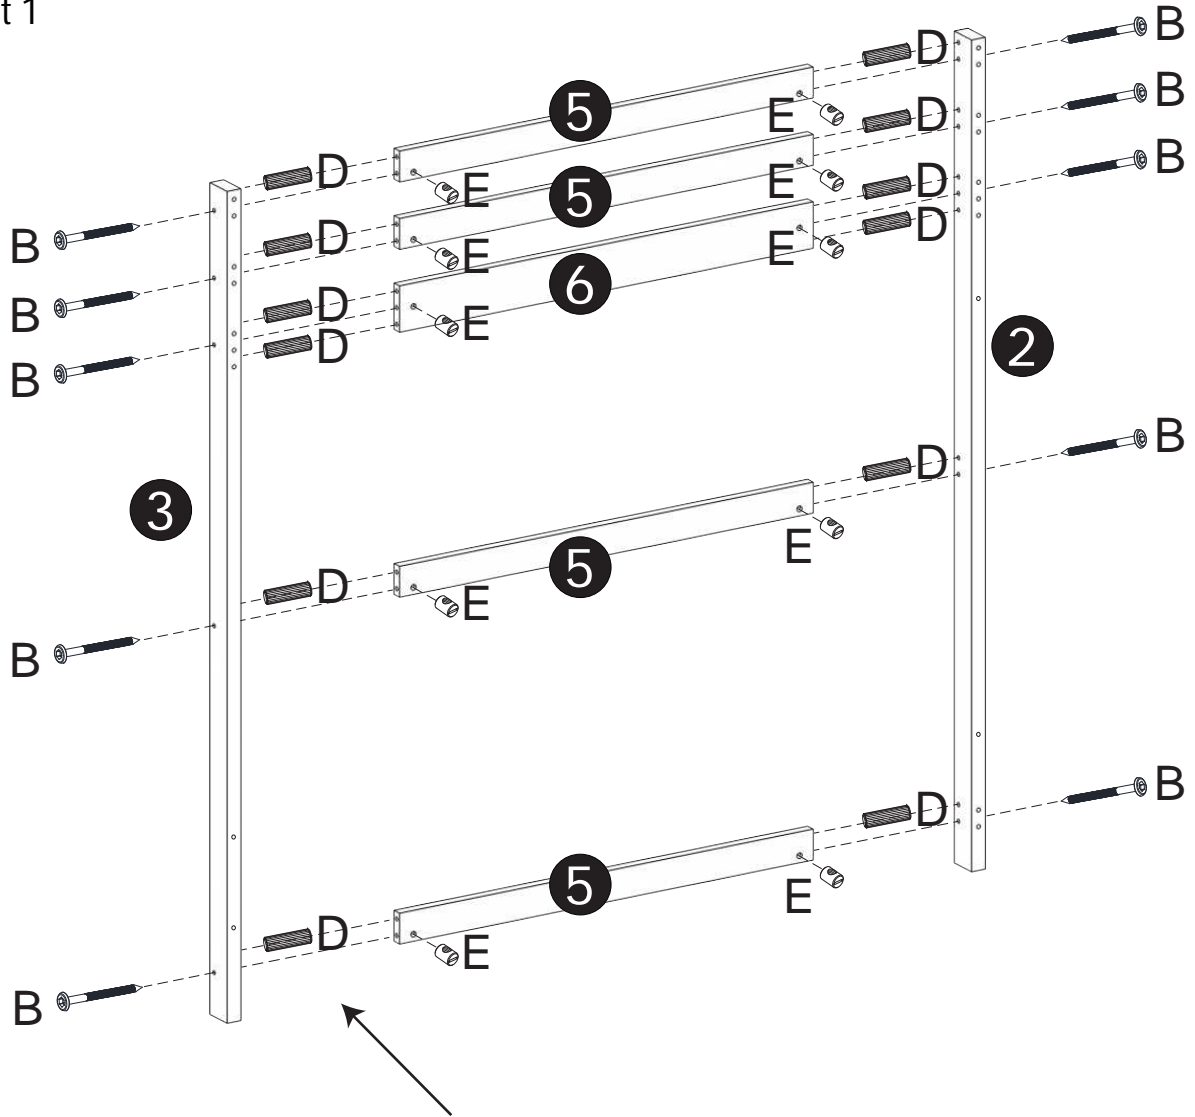

MONTAGEANLEITUNGEN

TEILELIST

N634P168842

43		6pcs	47		1pc
44		4pcs	48		1pc
45		1pc	49		1pc
46		2pcs	50		1pc

N634P168843

28		4pcs	35		1pc
29		1pc	36		1pc
30		1pc	37		1pc
31		1pc	38		1pc
32		1pc	39		1pc
33		1pc	40		1pc
34		1pc	41		1pc
			42		4pcs

MONTAGEANLEITUNGEN

List der Hardware (N634P168840)

A	Ø4x30		60PCS	T		4PCS
B	M6x70		30PCS	U	M5 	1PC
C	M6x100		28PCS	V	Ø6x60 	4PCS
D	Ø8x30		106PCS	W	Ø6x30 	4PCS
E	Ø10x13		58PCS	X	Ø8x20 	8PCS
F	M4		2PCS	Y	M3 	1PC
G	Ø6x40		64PCS			
H	Ø6x19		8PCS			
J	Ø6x90		4PCS			
K	Ø7x60		10PCS			
L	Ø15x9.5		64PCS			
M	Ø3.5x12		8PCS			
N	20x15		3PCS			
P			1PC			
Q	Ø6x50		3PCS			
R			32PCS			
S	Ø5x40		32PCS			

MONTAGEANLEITUNGEN

Schritt 1

B	M6x70		10PCS	E	Ø10x13		10PCS
D	Ø8x30		12PCS	F	M4		1PC

MONTAGEANLEITUNGEN

Schritt 2

B	M6x70		10PCS	E	Ø10x13		10PCS
D	Ø8x30		12PCS	F	M4		1PC

MONTAGEANLEITUNGEN

Schritt 3

F	M4		2PCS	W	Ø6x30		2PCS
V	Ø6x60		2PCS	X	Ø8x20		4PCS

MONTAGEANLEITUNGEN

Schritt 22

A

Ø4x30

60PCS

P

1PC