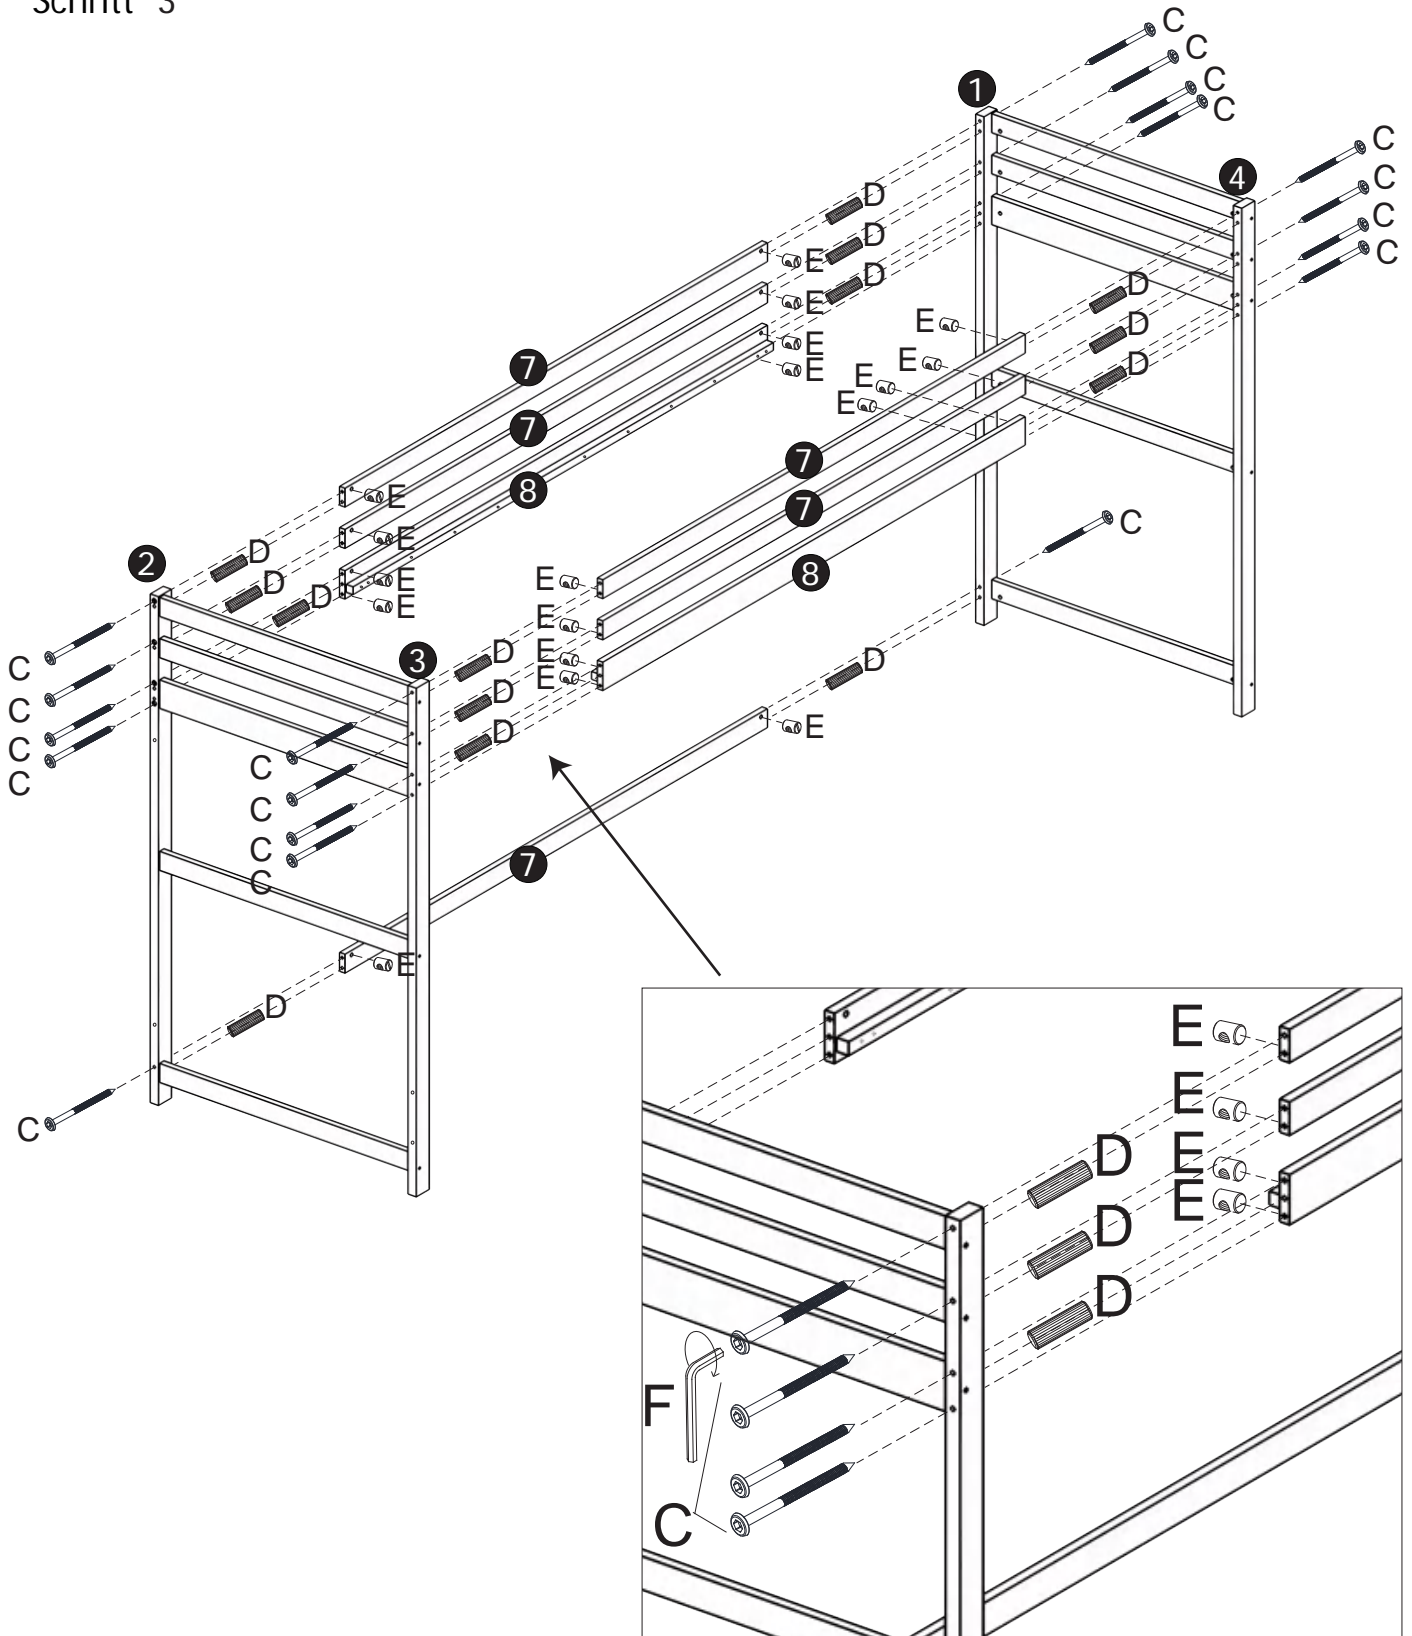

MONTAGEANLEITUNGEN

List der Hardware (N634P168840)

A	Ø4x30		60PCS	T		4PCS
B	M6x70		30PCS	U	M5 	1PC
C	M6x100		28PCS	V	Ø6x60 	4PCS
D	Ø8x30		106PCS	W	Ø6x30 	4PCS
E	Ø10x13		58PCS	X	Ø8x20 	8PCS
F	M4		2PCS	Y	M3 	1PC
G	Ø6x40		64PCS			
H	Ø6x19		8PCS			
J	Ø6x90		4PCS			
K	Ø7x60		10PCS			
L	Ø15x9.5		64PCS			
M	Ø3.5x12		8PCS			
N	20x15		3PCS			
P			1PC			
Q	Ø6x50		3PCS			
R			32PCS			
S	Ø5x40		32PCS			

MONTAGEANLEITUNGEN

Schritt 1

B	M6x70		10PCS	E	Ø10x13		10PCS
D	Ø8x30		12PCS	F	M4		1PC

MONTAGEANLEITUNGEN

Schritt 2

B	M6x70		10PCS	E	Ø10x13		10PCS
D	Ø8x30		12PCS	F	M4		1PC

MONTAGEANLEITUNGEN

Schritt 3

C	M6x100		18PCS	E	Ø10x13		18PCS
D	Ø8x30		14PCS	F	M4		1PC

MONTAGEANLEITUNGEN

Schritt 4

B	M6x70		4PCS
C	M6x100		2PCS
D	Ø8x30		10PCS
E	Ø10x13		6PCS
F	M4		1PC
J	Ø6x90		4PCS

U	M5		1PC
N	20x15		3PCS
Q	Ø6x50		3PCS

MONTAGEANLEITUNGEN

Schritt 5

B	M6x70		4PCS	E	Ø10x13		4PCS
D	Ø8x30		46PCS	F	M4		1PC

MONTAGEANLEITUNGEN

Schritt 6

				K	Ø7x60		6PCS
B	M6x70		2PCS	E	Ø10x13		2PCS
D	Ø8x30		4PCS	F	M4		1PC

MONTAGEANLEITUNGEN

Schritt 7