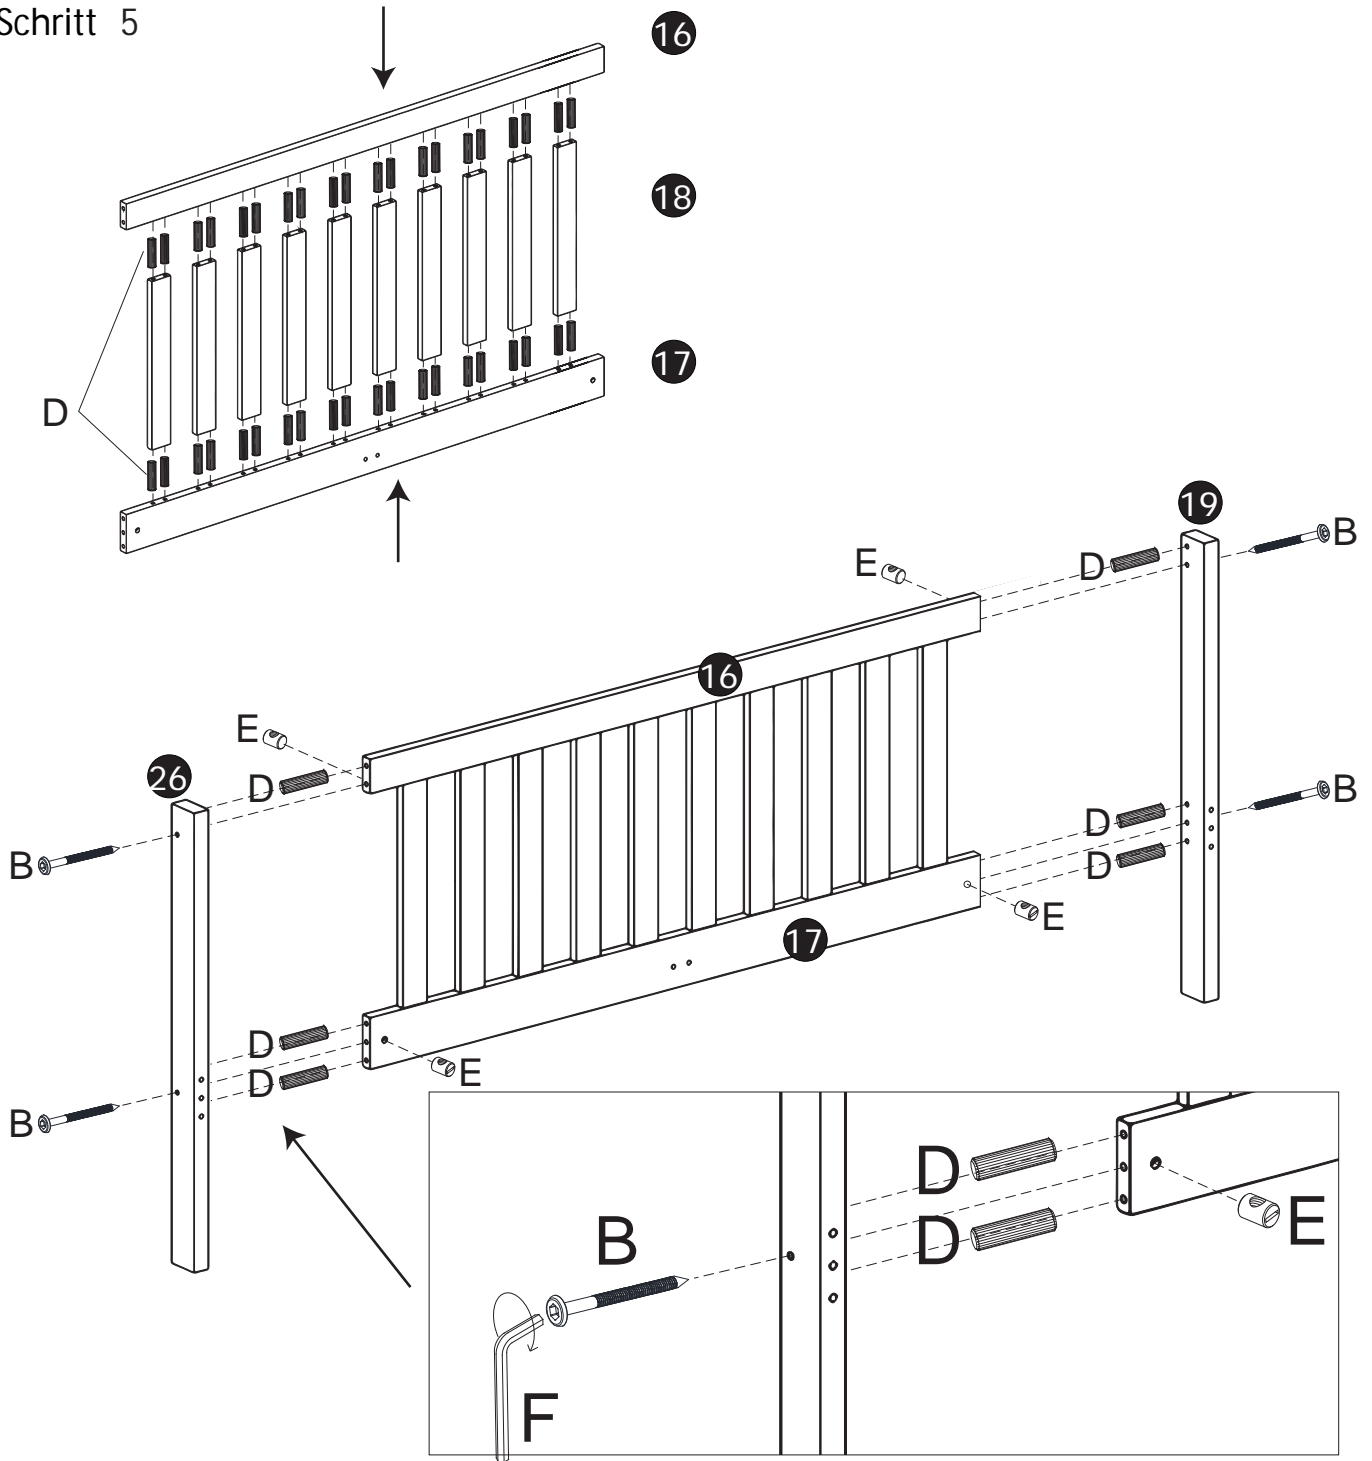

MONTAGEANLEITUNGEN

List der Hardware (N634P168840)

A	Ø4x30		60PCS	T		4PCS
B	M6x70		30PCS	U	M5 	1PC
C	M6x100		28PCS	V	Ø6x60 	4PCS
D	Ø8x30		106PCS	W	Ø6x30 	4PCS
E	Ø10x13		58PCS	X	Ø8x20 	8PCS
F	M4		2PCS	Y	M3 	1PC
G	Ø6x40		64PCS			
H	Ø6x19		8PCS			
J	Ø6x90		4PCS			
K	Ø7x60		10PCS			
L	Ø15x9.5		64PCS			
M	Ø3.5x12		8PCS			
N	20x15		3PCS			
P			1PC			
Q	Ø6x50		3PCS			
R			32PCS			
S	Ø5x40		32PCS			

MONTAGEANLEITUNGEN

Schritt 1

B	M6x70		10PCS	E	Ø10x13		10PCS
D	Ø8x30		12PCS	F	M4		1PC

MONTAGEANLEITUNGEN

Schritt 2

B	M6x70		10PCS	E	Ø10x13		10PCS
D	Ø8x30		12PCS	F	M4		1PC

MONTAGEANLEITUNGEN

Schritt 3

C	M6x100		18PCS	E	Ø10x13		18PCS
D	Ø8x30		14PCS	F	M4		1PC

MONTAGEANLEITUNGEN

Schritt 4

B	M6x70		4PCS
C	M6x100		2PCS
D	Ø8x30		10PCS
E	Ø10x13		6PCS
F	M4		1PC
J	Ø6x90		4PCS

U	M5		1PC
N	20x15		3PCS
Q	Ø6x50		3PCS

MONTAGEANLEITUNGEN

Schritt 5

B	M6x70		4PCS	E	Ø10x13		4PCS
D	Ø8x30		46PCS	F	M4		1PC

MONTAGEANLEITUNGEN

Schritt 6

				K	Ø7x60		6PCS
B	M6x70		2PCS	E	Ø10x13		2PCS
D	Ø8x30		4PCS	F	M4		1PC

MONTAGEANLEITUNGEN

Schritt 7