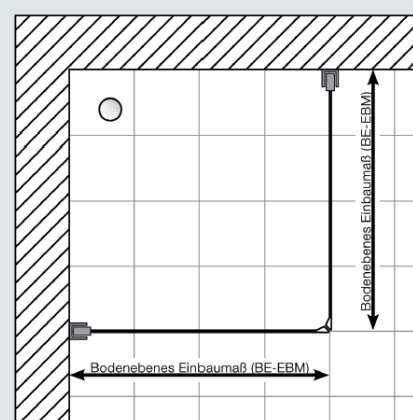

Montage Bodeneben