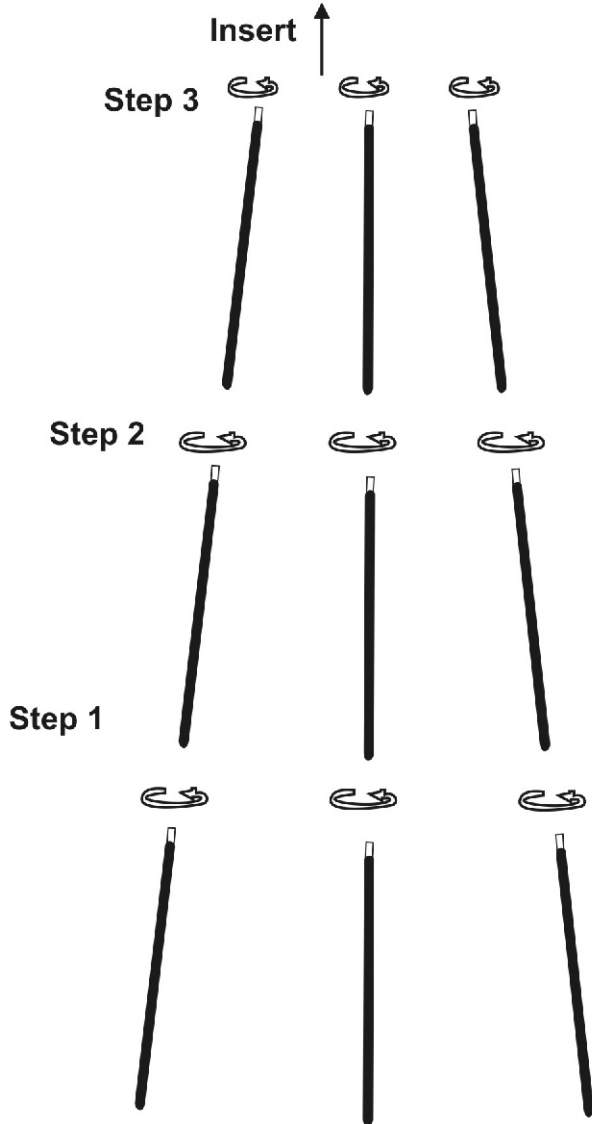

INSTRUCTION MANUAL

Evalin FL 1 Bamboo Black Tripod 105076

Final Product

32 Cm

140 Cm

FittinQ B.V.

Smaragdweg 52, 5527 LB Hapert, The Netherlands
www.qazqa.nl

QAZQA