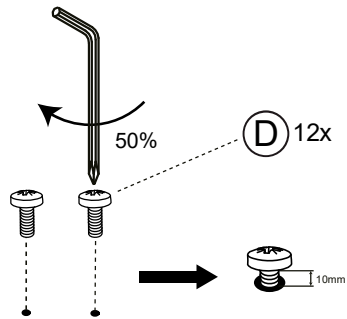

## Bettkasten / storage

120 cm  
 140 cm

A-12	B-12	C-12	D-12	E-12	F-12	G-12	H-12	I-12
2	2	6	26	-	-	-	2	2
 M8 H 100	 M6 H 95		 M6*20	-	-	-	 H115	 983*1158 983*1358
J-12	K-12	L-12	M-12	N-12	OL/OR-12	P-12	Q-12	R-12
4	4	4	2	-	1 / 1	3	2	16
	 M8*70	 M8	 36 cm 850 N	-		 M8*20	 730*95*60	 4*15
S-12	T-12	U-12	V-12	W-12	X-12	Y-12	Z-12	AA-12
4	3	1	-	1 / 1	-	-	1	-
 M8	 M8*60	 1165 / 1365* 245	-	 5 / 13	-	-	 560*35*35	-
AB-12	AC-12	AD-12	AE-12	AF-12	AG-12	AH-12	AI-12	AJ-12
-	-	-	-	-	-	-	-	-
-	-	-	-	-	-	-	-	-
   60 min   cm   <120 KG								

**Info**

3

4

5

6

**7**

1. 1x D, H, I, J

2. M1 = M2  
 2 / 3 = 90°