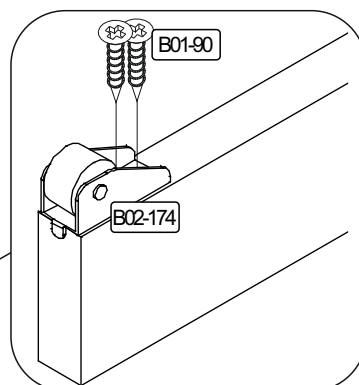

BT1-00757 Colli 1/1

B01-120 10x 	B01-200 4x 	B01-90 16x 	B02-133 4x
B02-174 4x 	B05-20 8x 	B02-10 8x 	B02-20 8x

Colli 1/1

1

	B02-174 4x
B01-90 8x 	3,5x20

2

	8x	8x	ø15x12mm

3

	4x	4x	6,3x13

4

	8x	3,5x20

7

Art.-Nr. :
0209_CT-Lift

Artikel.-Nr.:

0209-CT-Lift

Montageanleitung.-Nr.:

MA1-00593

SCAN ME

Das Ersatzteil-Anforderungsformular finden Sie auf
 The replacement parts requisition form you find on
<https://www.mausbacher.de/ersatzteile/>

BT1-00691 Colli 1/1

B01-20		B01-33		B01-266		B01-360	
6x	7,0x70	12x	4,0x17	4x	M8x40	4x	M6
B01-241		B01-242		B01-245		B02-183	
1x	SW 5	1x	SW 6	1x		4x	M6x20