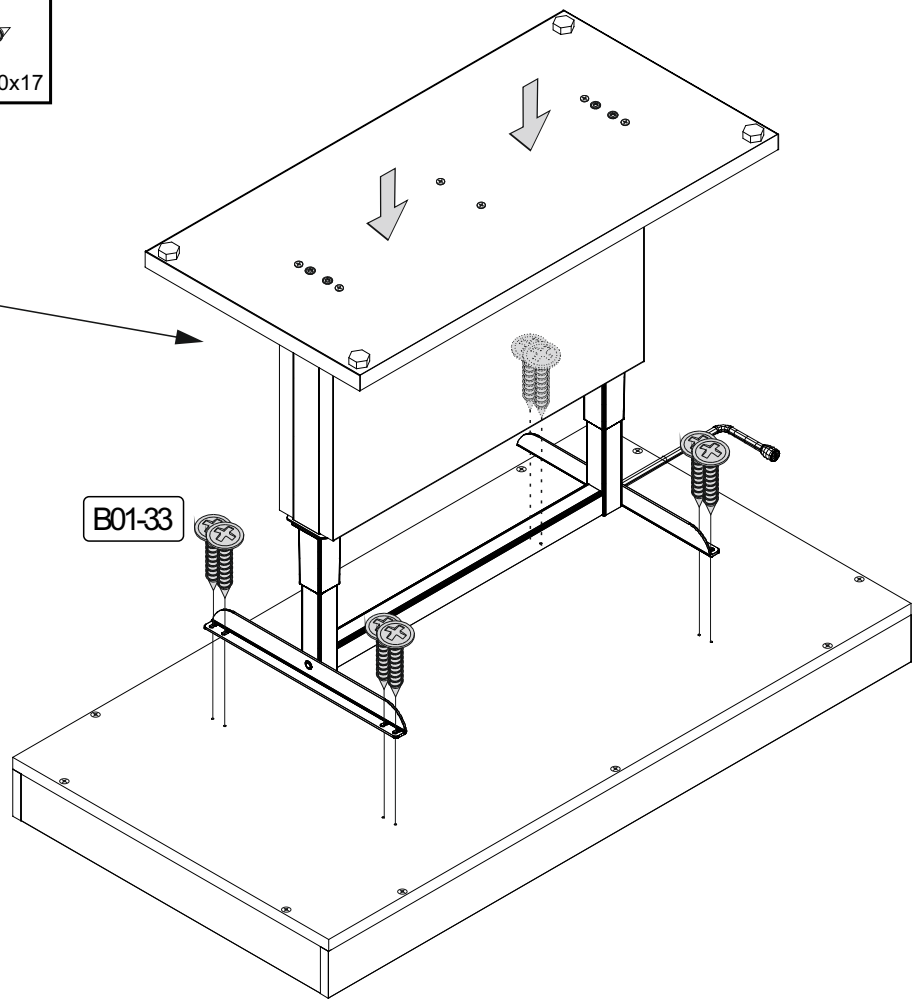

BT1-00757 Colli 1/1

B01-120 10x 	B01-200 4x 	B01-90 16x 	B02-133 4x
B02-174 4x 	B05-20 8x 	B02-10 8x 	B02-20 8x

Colli 1/1

1

	B02-174 4x
B01-90 8x 	3,5x20

2

	8x	8x	ø15x12mm

3

	4x	4x	6,3x13

4

	8x	3,5x20

7

Art.-Nr. :
0209_CT-Lift

Artikel.-Nr.:

0209-CT-Lift

Montageanleitung.-Nr.:

MA1-00593

SCAN ME

Das Ersatzteil-Anforderungsformular finden Sie auf
 The replacement parts requisition form you find on
<https://www.mausbacher.de/ersatzteile/>

BT1-00691 Colli 1/1

B01-20		B01-33		B01-266		B01-360	
6x	7,0x70	12x	4,0x17	4x	M8x40	4x	M6
B01-241		B01-242		B01-245		B02-183	
1x	SW 5	1x	SW 6	1x		4x	M6x20