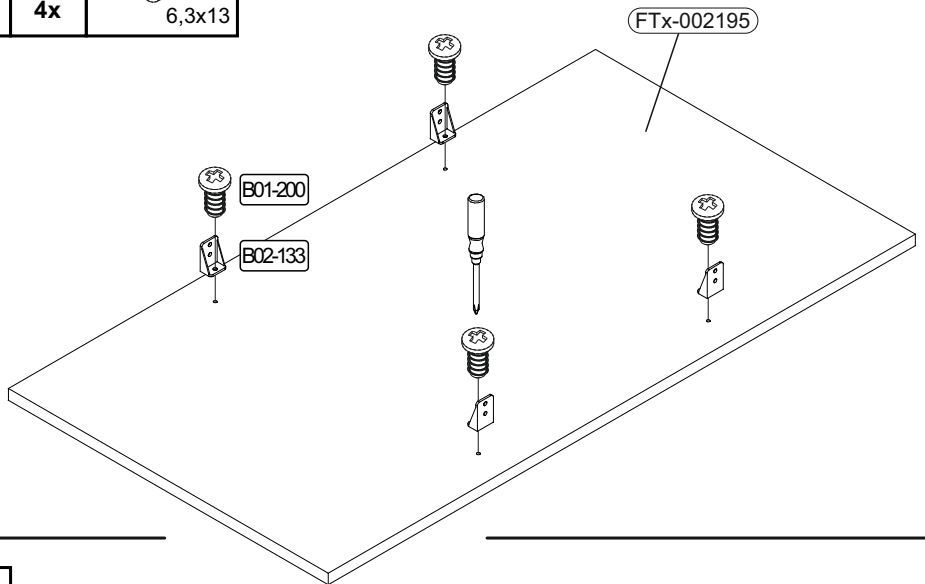

REPC-Nr.:

Artikel.-Nr.:

0210_110x60-SF P1

Montageanleitung.-Nr.:

MA1-00661

SCAN ME

Das Ersatzteil-Anforderungsformular finden Sie auf
The replacement parts requisition form you find on
<https://www.maeusbacher.de/ersatzteile/>

BT1-00757 Colli 1/1

B01-120 10x 	B01-200 4x 	B01-90 16x 	B02-133 4x
B02-174 4x 	B05-20 8x 	B02-10 8x 	B02-20 8x

Colli 1/1

1

	B02-174 4x
B01-90 8x 	3,5x20

2

	8x	8x	ø15x12mm

3

	4x	4x	6,3x13

4

	8x	3,5x20

7

Art.-Nr. :
0209_CT-Lift

Artikel.-Nr.:

0209-CT-Lift

Montageanleitung.-Nr.: