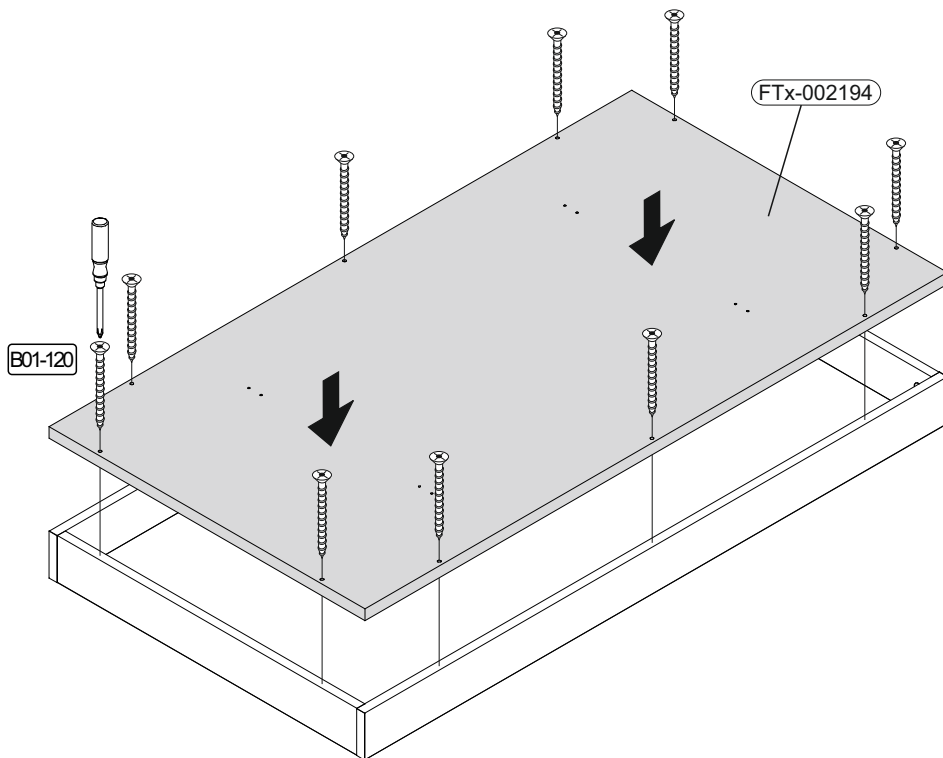

REPC-Nr.:

Artikel.-Nr.:

0210_110x60-SF P1

Montageanleitung.-Nr.:

MA1-00661

SCAN ME

Das Ersatzteil-Anforderungsformular finden Sie auf
The replacement parts requisition form you find on
<https://www.maeusbacher.de/ersatzteile/>

BT1-00757 Colli 1/1

B01-120 10x 	B01-200 4x 	B01-90 16x 	B02-133 4x
B02-174 4x 	B05-20 8x 	B02-10 8x 	B02-20 8x

Colli 1/1

1

	B02-174 4x
B01-90 8x 	3,5x20

2

	8x	8x	ø15x12mm

3

	4x	4x	6,3x13

4

	8x	3,5x20

7

Art.-Nr. :
0209_CT-Lift

Artikel.-Nr.:

0209-CT-Lift

Montageanleitung.-Nr.: