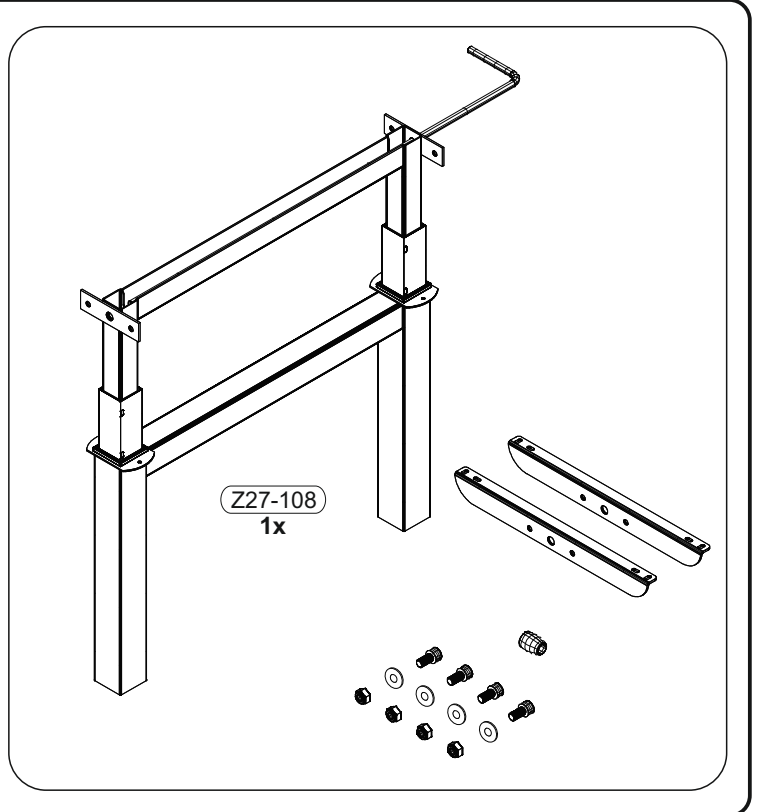

MA1-00593

SCAN ME

Das Ersatzteil-Anforderungsformular finden Sie auf
 The replacement parts requisition form you find on
<https://www.mausbacher.de/ersatzteile/>

BT1-00691 Colli 1/1

B01-20		B01-33		B01-266		B01-360	
6x	7,0x70	12x	4,0x17	4x	M8x40	4x	M6
B01-241		B01-242		B01-245		B02-183	
1x	SW 5	1x	SW 6	1x		4x	M6x20

Colli 1/1

1		B01-360		B01-242		B02-183	
		4x	M6	1x	SW 6	4x	M6x20

2

	B01-241		B01-245	
	1x	SW 5	1x	

3

B01-266	
4x	M8x40
B01-241	
1x	SW 5

4

	B01-20	
	6x	7,0x70