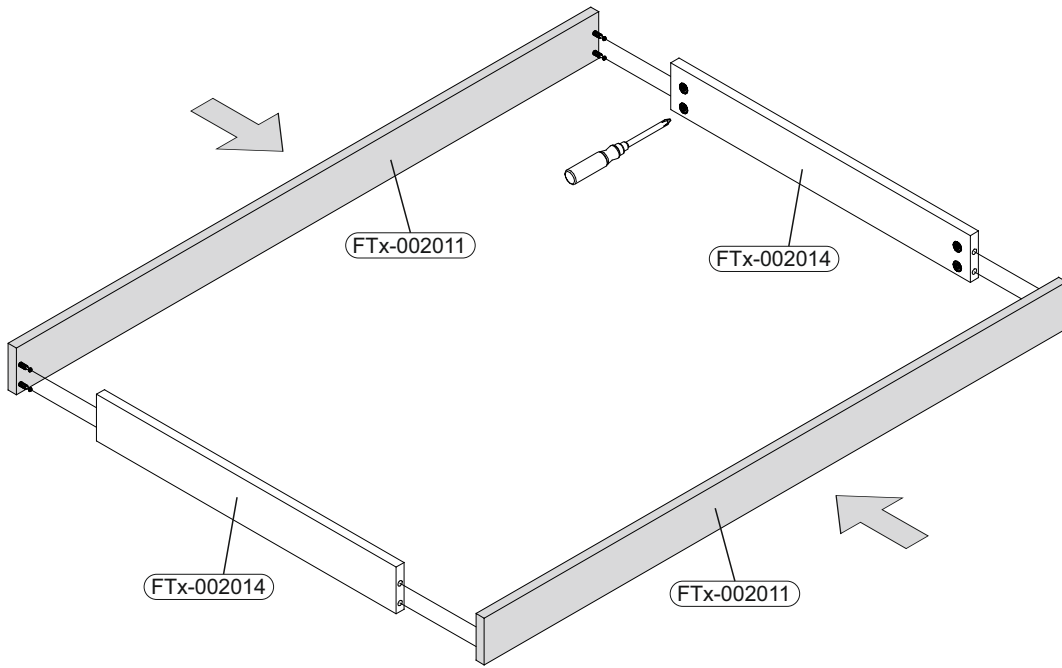

REPC-Nr.:

Artikel.-Nr.:

0210_110x60-SF P1

Montageanleitung.-Nr.:

MA1-00661

SCAN ME

Das Ersatzteil-Anforderungsformular finden Sie auf
The replacement parts requisition form you find on
<https://www.maeusbacher.de/ersatzteile/>

BT1-00757 Colli 1/1

B01-120 10x 	B01-200 4x 	B01-90 16x 	B02-133 4x
B02-174 4x 	B05-20 8x 	B02-10 8x 	B02-20 8x

Colli 1/1

1

	B02-174 4x
B01-90 8x 	3,5x20

2

	8x	8x	ø15x12mm

3

	4x	4x	6,3x13

4

	8x	3,5x20

7

Art.-Nr. :
0209_CT-Lift

Artikel.-Nr.:

0209-CT-Lift

Montageanleitung.-Nr.: