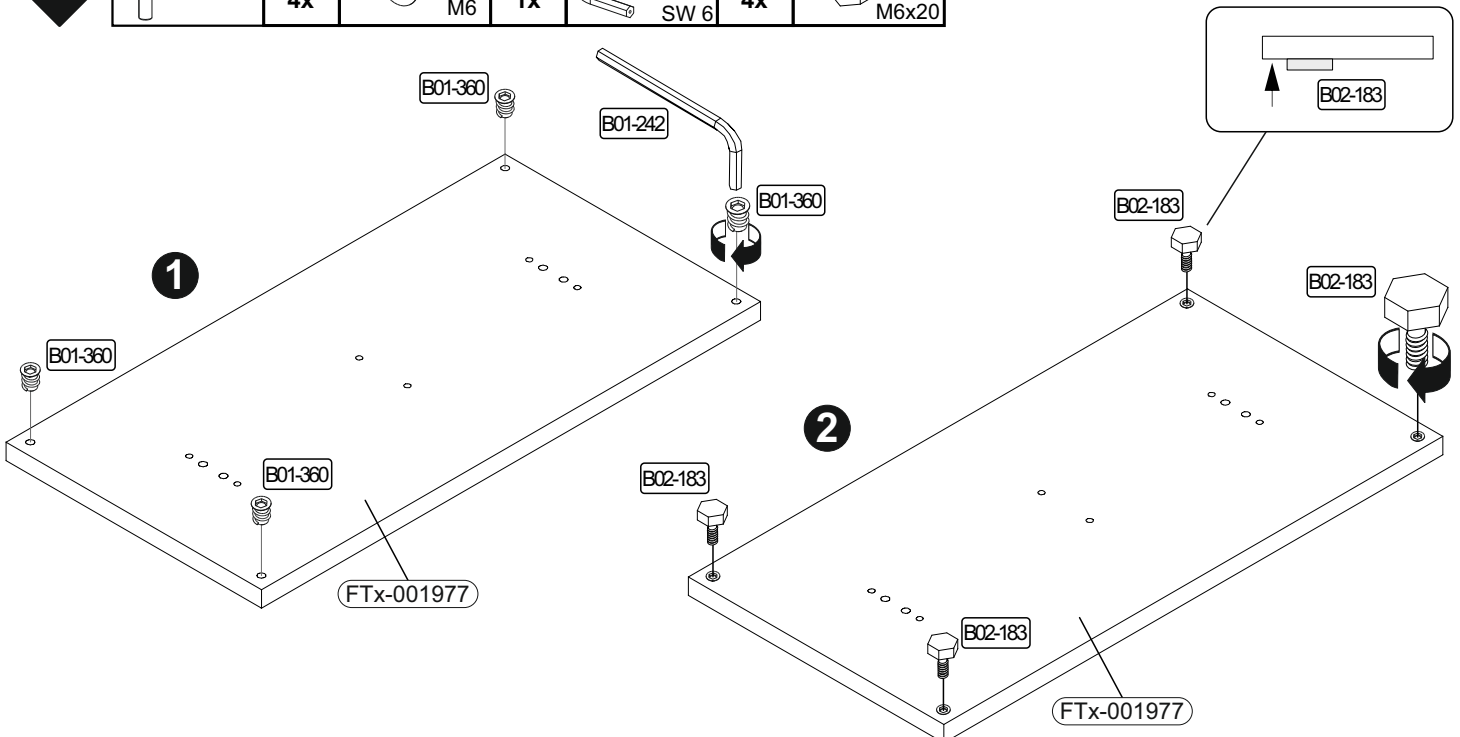

MA1-00593

SCAN ME

Das Ersatzteil-Anforderungsformular finden Sie auf
 The replacement parts requisition form you find on
<https://www.mausbacher.de/ersatzteile/>

BT1-00691 Colli 1/1

B01-20		B01-33		B01-266		B01-360	
6x	7,0x70	12x	4,0x17	4x	M8x40	4x	M6
B01-241		B01-242		B01-245		B02-183	
1x	SW 5	1x	SW 6	1x		4x	M6x20

Colli 1/1

1		B01-360		B01-242		B02-183	
		4x	M6	1x	SW 6	4x	M6x20

2

	B01-241		B01-245	
	1x	SW 5	1x	

3

B01-266	
4x	M8x40
B01-241	
1x	SW 5

4

	B01-20	
	6x	7,0x70

5

	B01-33	
4x		4,0x17

6

	B01-33	
8x		4,0x17

Art.-Nr. :
0205_120 P1

Art.-Nr. :
0781-CT-110x60

7

	B01-33	
	8x	4,0x17