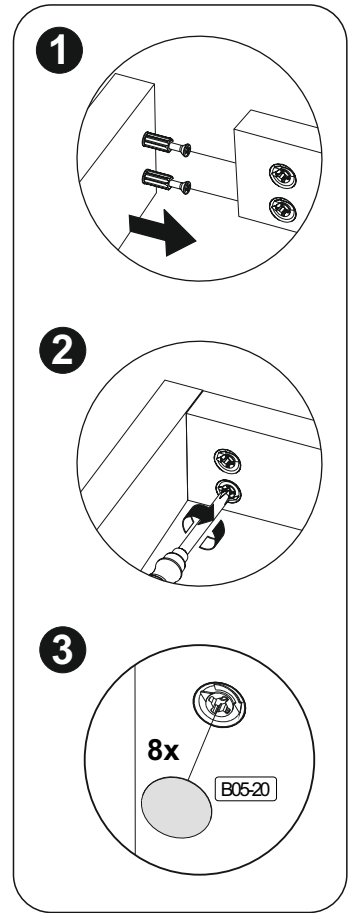

REPC-Nr.:

Artikel.-Nr.:

0210_110x60-SF P1

Montageanleitung.-Nr.:

MA1-00661

SCAN ME

Das Ersatzteil-Anforderungsformular finden Sie auf
The replacement parts requisition form you find on
<https://www.maeusbacher.de/ersatzteile/>

BT1-00757 Colli 1/1

B01-120 10x 	B01-200 4x 	B01-90 16x 	B02-133 4x
B02-174 4x 	B05-20 8x 	B02-10 8x 	B02-20 8x

Colli 1/1

1

	B02-174 4x
B01-90 8x 	3,5x20

2

	8x	8x	ø15x12mm

3

	4x	4x	6,3x13

4

	8x	3,5x20

7

Art.-Nr. :
0209_CT-Lift

Artikel.-Nr.:

0209-CT-Lift

Montageanleitung.-Nr.:

MA1-00593

SCAN ME

Das Ersatzteil-Anforderungsformular finden Sie auf
 The replacement parts requisition form you find on
<https://www.mausbacher.de/ersatzteile/>

BT1-00691 Colli 1/1

B01-20		B01-33		B01-266		B01-360	
6x	7,0x70	12x	4,0x17	4x	M8x40	4x	M6
B01-241		B01-242		B01-245		B02-183	
1x	SW 5	1x	SW 6	1x		4x	M6x20