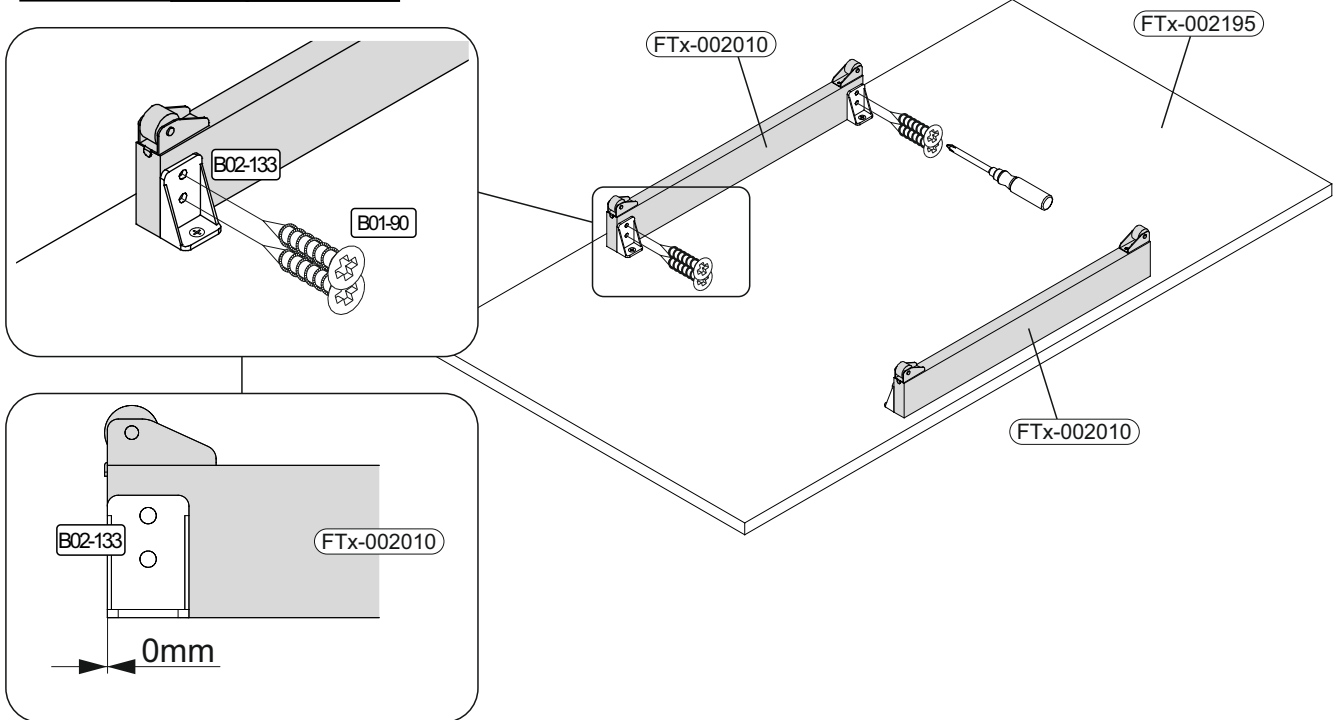

REPC-Nr.:

Artikel.-Nr.:

0210_110x60-SF P1

Montageanleitung.-Nr.:

MA1-00661

SCAN ME

Das Ersatzteil-Anforderungsformular finden Sie auf
The replacement parts requisition form you find on
<https://www.maeusbacher.de/ersatzteile/>

BT1-00757 Colli 1/1

B01-120 10x 	B01-200 4x 	B01-90 16x 	B02-133 4x
B02-174 4x 	B05-20 8x 	B02-10 8x 	B02-20 8x

Colli 1/1

1

	B02-174 4x
B01-90 8x 	3,5x20

2

	8x	8x	ø15x12mm

3

	4x	4x	6,3x13

4

	8x	3,5x20

7

Art.-Nr. :
0209_CT-Lift

Artikel.-Nr.:

0209-CT-Lift

Montageanleitung.-Nr.: