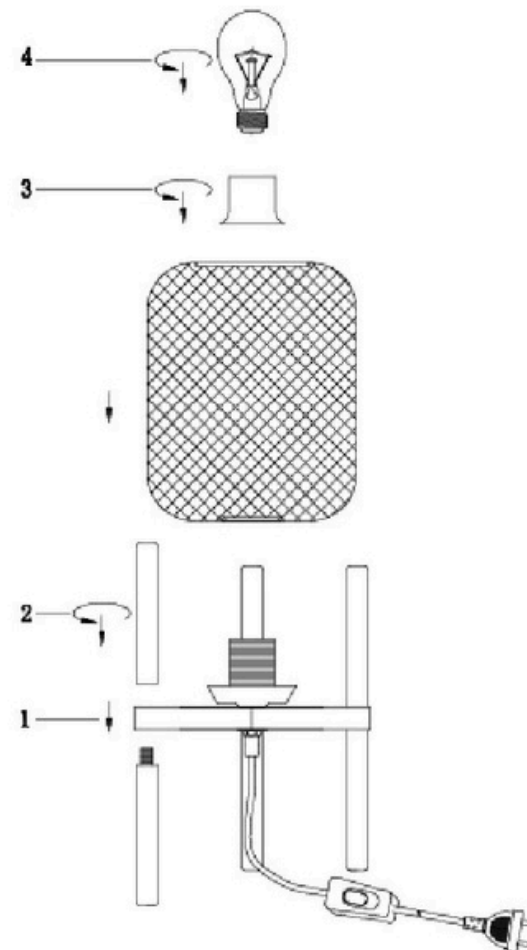

Norėdami saugiai ir teisingai sumontuoti šviestuv vadovaukitės šia instrukcija!

**(ET) HOIATUS!**

Enne monteerimist lugege ohutusjuhised tähelepanelikult läbi!

**(DA) OBS!**

Læs sikkerhedsinformationen nøje, før du monterer produktet!

**(UK) ПОПЕРЕДЖЕННЯ!**

Перед розбиранням, будь ласка, уважно прочитайте інструкції з техніки безпеки!

230V ~ 50Hz, 1x E27 / max. 40W