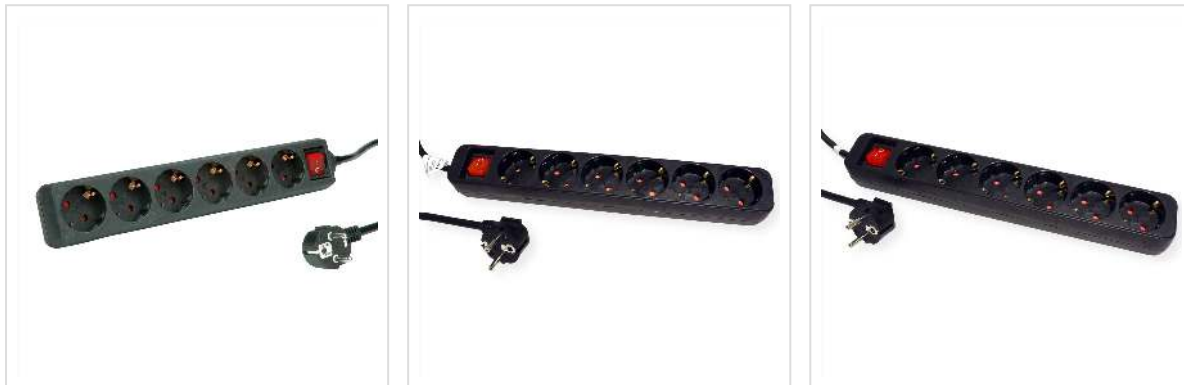

# ROLINE 6-fach Steckdosenleiste mit Schalter, schwarz, 1,5 m

<b>Artikelnummer</b>	19.07.1074
<b>Hersteller</b>	ROLINE
<b>Hersteller-Art.-Nr.</b>	19.07.1074
<b>EAN (Einzelstück)</b>	7630049612228

**roline**  
Designed for Professionals

## Steckerleiste mit Schutzkontakt-Steckdosen für den Innenbereich inkl. Ein/Aus-Schalter und Berührungsschutz

- 6-fach Steckdosenleiste Kunststoff
- Steckdosen sind um 45° gedreht
- 2poliger Schalter (beleuchtet)
- Zuleitung 1,5 m mit abgewinkeltem Schutzkontaktstecker

### Technische Daten

Hersteller	ROLINE
Produktgruppe	Steckdosenleisten
Produkttyp	Steckdosenleiste mit Schalter
Farbe	schwarz
Länge	1.5 m
Funktion	6-fach Steckdosenleiste
Bauform	Desktop-Steckdosenleiste
Max. Belastbarkeit	3600 W
Max. Spannung	250V AC
Ein/Aus-Schalter	ja
Schalter-Typ	2 polig, beleuchtet

Anzahl Ausgänge/Winkel	6 / 45°
Anordnung Ausgänge	Reihe
Abmessungen (HxBxT)	40 x 52 x 320 mm
Material (Gehäuse)	Kunststoff
Anschlusskabel	H0V5VV-F3G 1,5mm <sup>2</sup> 1,5 m
Anschlussstecker	Schutzkontakt
Höhe	40 mm
Breite	52 mm
Tiefe	320 mm
Gewicht	0.45 kg