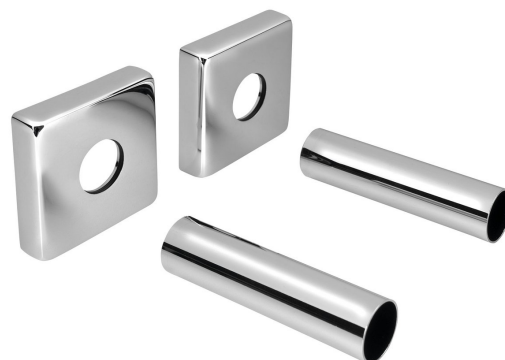

Abdeck-Rosette, Set, quadratisch, Chrom

Bestellcode: CP811

Größe

Breite: 50 mm

Höhe: 50 mm

Tiefe: 12 mm

Eigenschaften

Farbe: Chrom

Garantie: 2 Jahre