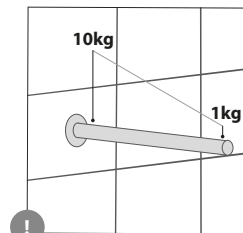

Lenz®

Perfekt in Design und Funktion.

Globe Union Germany GmbH & Co. KG | Dreherstr. 11 | D-59425 Unna | www.lenz-design.eu

MIX
Verpackung aus verantwortungsvollen Quellen
FSC® C103634