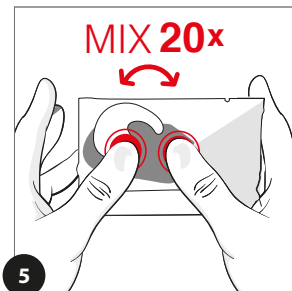

Lenz®

Perfekt in Design und Funktion.

Globe Union Germany GmbH & Co. KG | Dreherstr. 11 | D-59425 Unna | www.lenz-design.eu

MIX
Verpackung aus verantwortungsvollen Quellen
FSC® C103634