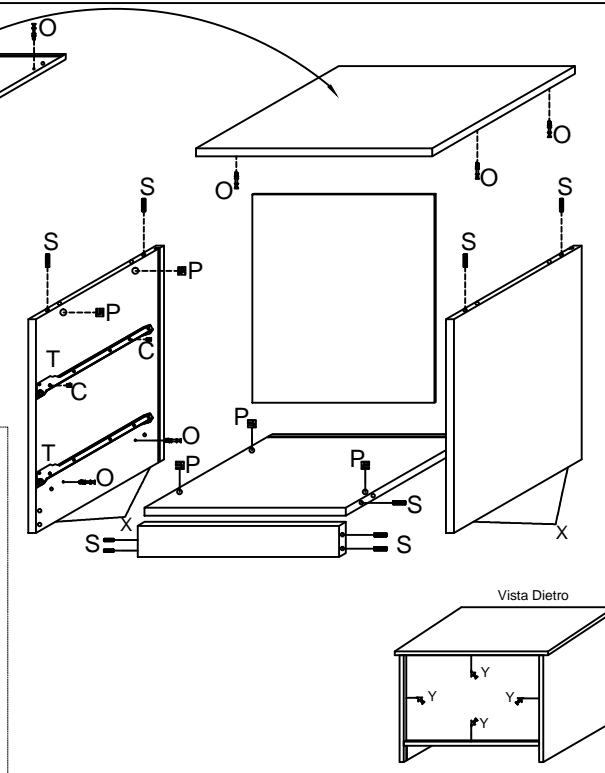

COMODINO

A P 15*10 N°4	B 3.5*15 N°12
X N°4	E 4MA*22 N°2
O N°8	P P 15*12 N°8
S N°12	C 6.3 x9 N°8
Z N°2 R+ N°2 L	Y N°12
T N°2 R+ N°2 L	F N°2