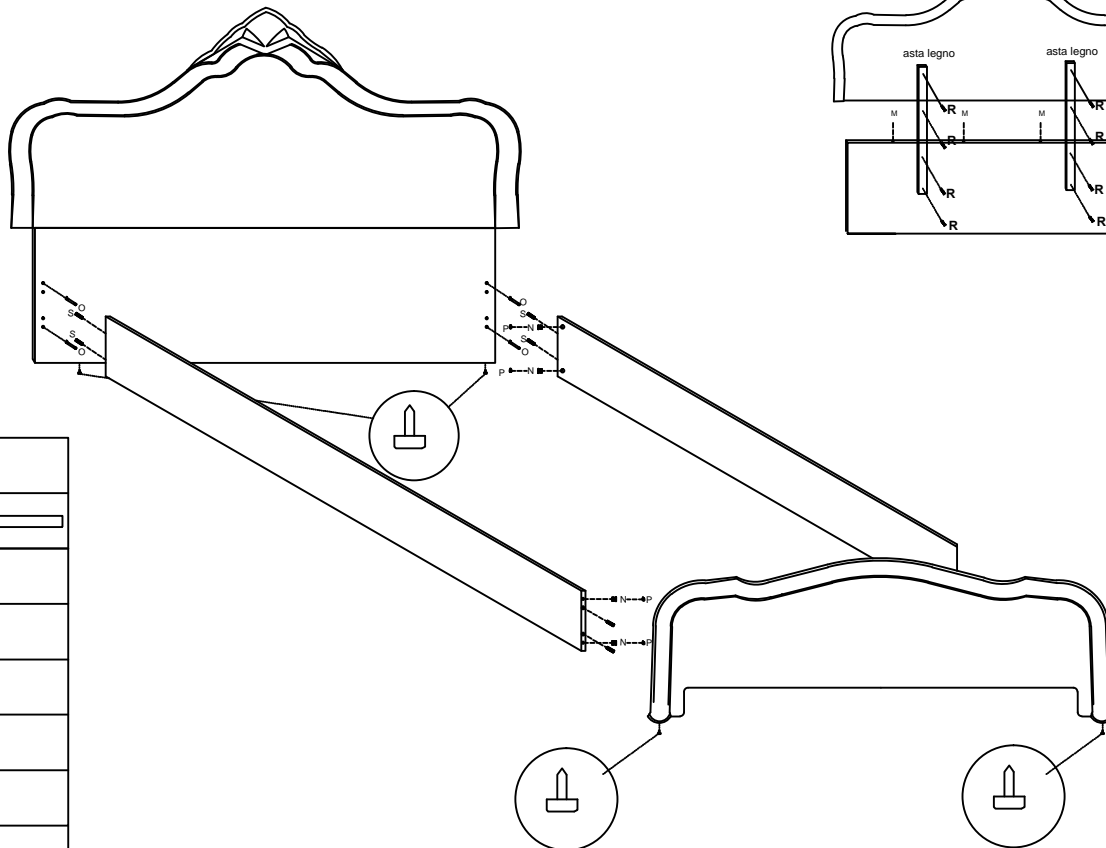

Notice de montage  
Assembling scheme

MOD. ECO 2017

Notice de montage  
Assembling scheme  
MOD.ECO 2017

1

Notice de montage  
 Assembling scheme

MOD. ECCO LETTO

Vista retro testiera (montaggio)

LETTO

R	3*25 Nr 12
asta legno	
Nr 2	
S	spine legno 10*30 Nr 8
M	spine legno 8*30 Nr 4
N	Nr 8
O	Nr 8
P	Nr 8
	Nr 8