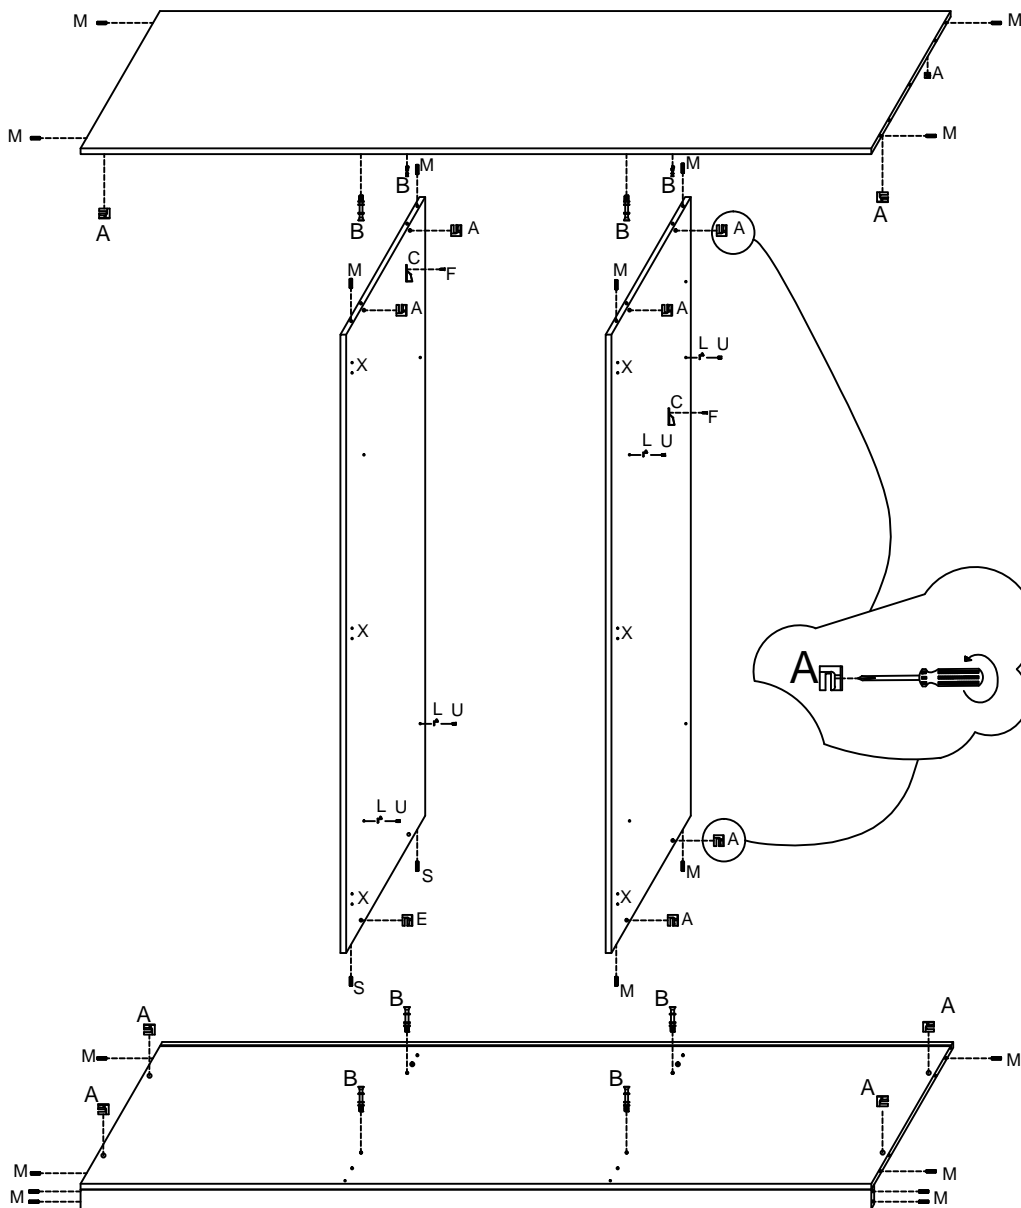

# ARMADIO

W							C					
							TUBO N°3					
A		B		Y		F		G	D	E	H	I
N°16		N°16		N°10		N°76		N°6	N°3	N°10	N°40	N°10
T							U		L	M	N	
N°0 DX- N°0 SX							N°12	N°12	N°12	N°22	N°4	
							SPECCHIERA	Z	X	O		
							N°1	N°2	N°18	N°18		

Notice de montage  
Assembling scheme

MOD. ECO 2017

Notice de montage  
Assembling scheme  
MOD.ECO 2017

1

Notice de montage  
 Assembling scheme

MOD. ECCO LETTO

Vista retro testiera (montaggio)

LETTO

R	3*25 Nr 12
asta legno	
Nr 2	
S	spine legno 10*30 Nr 8
M	spine legno 8*30 Nr 4
N	Nr 8
O	Nr 8
P	Nr 8
	Nr 8

## COMODINO

<b>A</b> P 15*10 N°4	<b>B</b> 3.5*15 N°12
<b>X</b> N°4	<b>E</b> 4MA*22 N°2
<b>O</b> N°8	<b>P</b> P 15*12 N°8
<b>S</b> N°12	<b>C</b> 6.3 x9 N°8
<b>Z</b> N°2 R+ N°2 L	<b>Y</b> N°12
<b>T</b> N°2 R+ N°2 L	<b>F</b> N°2