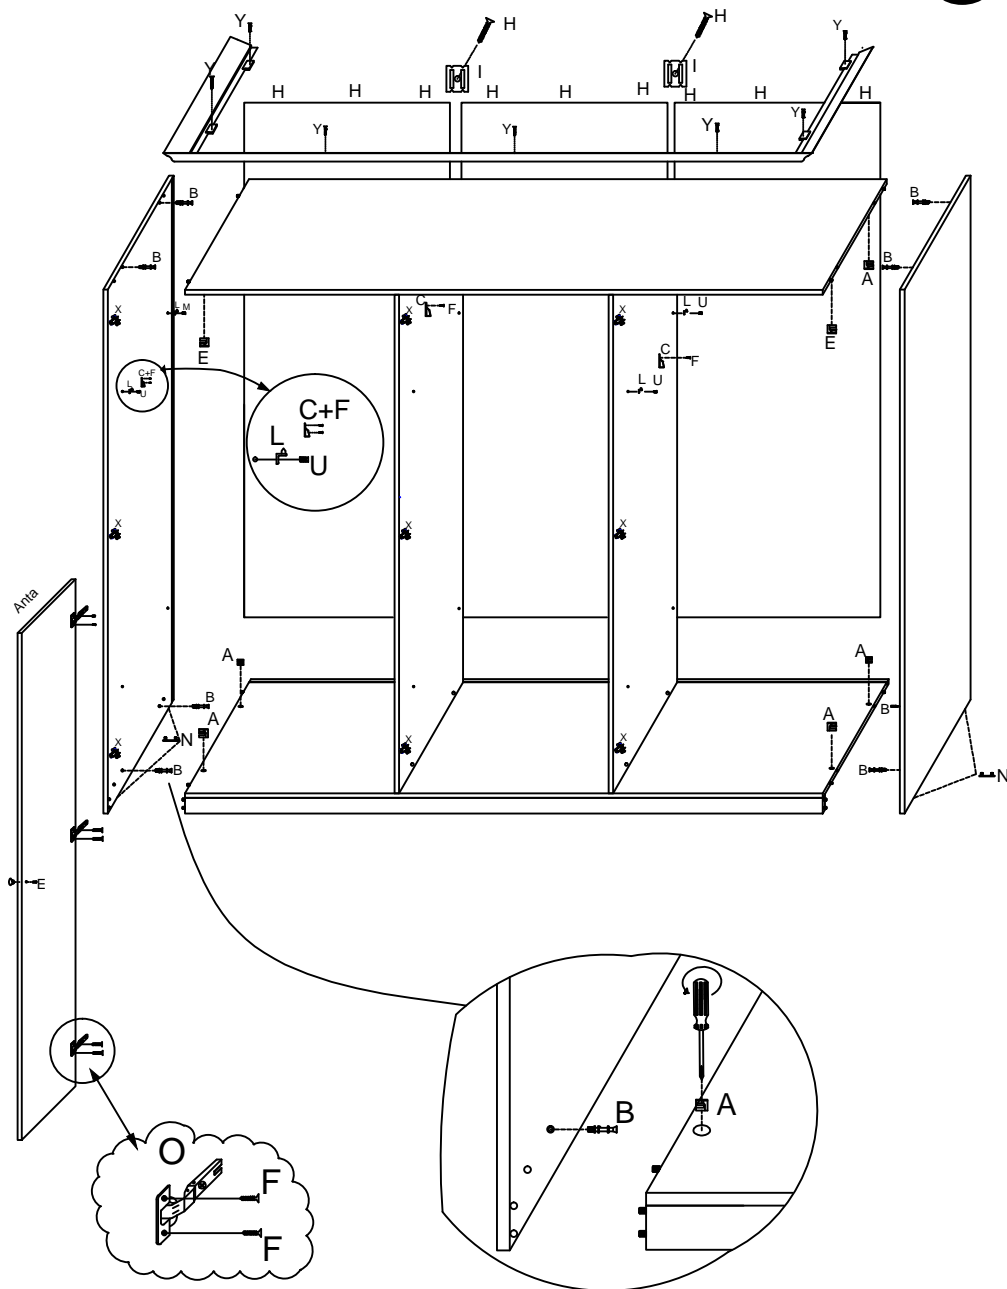

# ARMADIO

W							C					
							TUBO N°3					
A		B		Y		F		G	D	E	H	I
N°16		N°16		N°10		N°76		N°6	N°3	N°10	N°40	N°10
T							U		L	M	N	
N°0 DX- N°0 SX							N°12	N°12	N°12	N°22	N°4	
							SPECCHIERA	Z	X	O		
							N°1	N°2	N°18	N°18		

Notice de montage  
Assembling scheme

MOD. ECO 2017

Notice de montage  
Assembling scheme  
MOD.ECO 2017

1

Notice de montage  
 Assembling scheme

MOD. ECCO LETTO

Vista retro testiera (montaggio)

LETTO

R	3*25 Nr 12
asta legno	
Nr 2	
S	spine legno 10*30 Nr 8
M	spine legno 8*30 Nr 4
N	Nr 8
O	Nr 8
P	Nr 8
	Nr 8