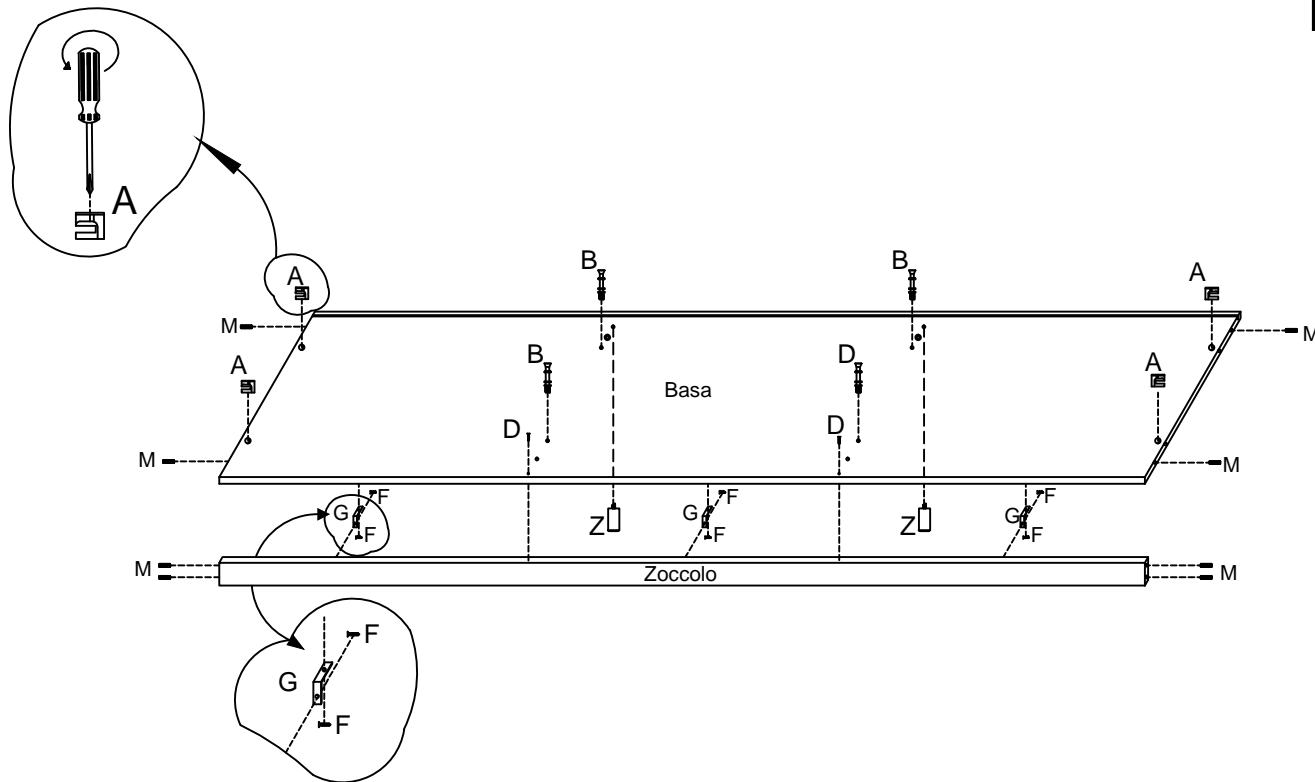

# ARMADIO

W							C					
							TUBO N°3					
A		B		Y		F		G	D	E	H	I
N°16		N°16		N°10		N°76		N°6	N°3	N°10	N°40	N°10
T							U		L	M	N	
N°0 DX- N°0 SX							N°12	N°12	N°12	N°22	N°4	
							SPECCHIERA	Z	X	O		
							N°1	N°2	N°18	N°18		

Notice de montage  
Assembling scheme

MOD. ECO 2017

Notice de montage  
Assembling scheme  
MOD.ECO 2017

1

Notice de montage  
 Assembling scheme

MOD. ECCO LETTO

Vista retro testiera (montaggio)

LETTO

R	3*25 Nr 12
asta legno	
Nr 2	
S	spine legno 10*30 Nr 8
M	spine legno 8*30 Nr 4
N	Nr 8
O	Nr 8
P	Nr 8
	Nr 8

## COMODINO

<b>A</b> P 15*10 N°4	<b>B</b> 3.5*15 N°12
<b>X</b> N°4	<b>E</b> 4MA*22 N°2
<b>O</b> N°8	<b>P</b> P 15*12 N°8
<b>S</b> N°12	<b>C</b> 6.3 x9 N°8
<b>Z</b> N°2 R+ N°2 L	<b>Y</b> N°12
<b>T</b> N°2 R+ N°2 L	<b>F</b> N°2