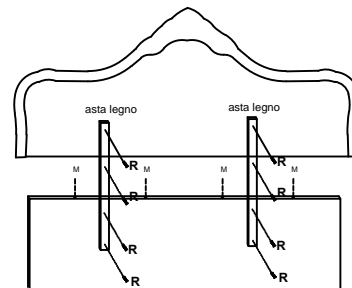

# ARMADIO

W							C					
							TUBO N°3					
A		B		Y		F		G	D	E	H	I
N°16		N°16		N°10		N°76		N°6	N°3	N°10	N°40	N°10
T							U		L	M	N	
N°0 DX- N°0 SX							N°12	N°12	N°12	N°22	N°4	
							SPECCHIERA	Z	X	O		
							N°1	N°2	N°18	N°18		

Notice de montage  
Assembling scheme

MOD. ECO 2017

Notice de montage  
Assembling scheme  
MOD.ECO 2017

1

Notice de montage  
 Assembling scheme

MOD. ECCO LETTO

Vista retro testiera (montaggio)

LETTO

R	3*25 Nr 12
asta legno	
Nr 2	
S	spine legno 10*30 Nr 8
M	spine legno 8*30 Nr 4
N	Nr 8
O	Nr 8
P	Nr 8
	Nr 8