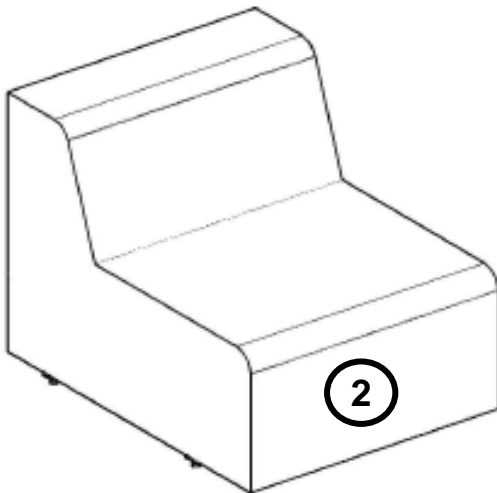

**Service • Usługa • Обслуживание • Servizio • Un service
Serviciu • Služba • Servis • Szolgáltatás**

Name • Nom • Nome
• Naam • Nazwa • Název
• Názov • Név • Nume • Isim
• Название

KALIX

• Nr • No • N° • Номер • C • Sz

72665964, 87135933, 58448511, 92089556, 63498224, 99166910,
65281831, 91330314, 35235439, 56246321, 59191754, 66386054,
25472154, 77162540