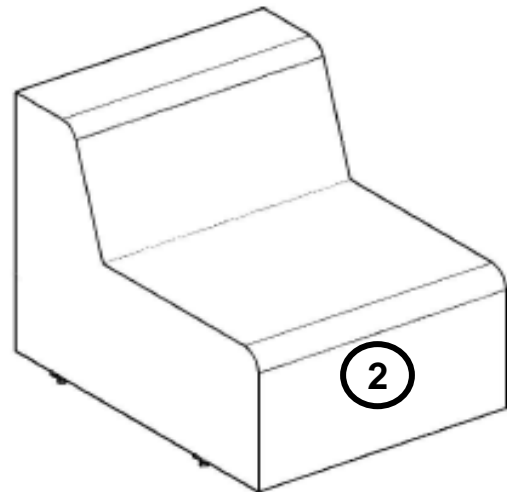

**Service • Usługa • Обслуживание • Servizio • Un service
Serviciu • Služba • Servis • Szolgáltatás**

Name • Nom • Nome
• Naam • Nazwa • Název
• Názov • Név • Nume • Isim
• Название

KALIX

• Nr • No • N° • Номер • C • Sz

72665964, 87135933, 58448511, 92089556, 63498224, 99166910,
65281831, 91330314, 35235439, 56246321, 59191754, 66386054,
25472154, 77162540