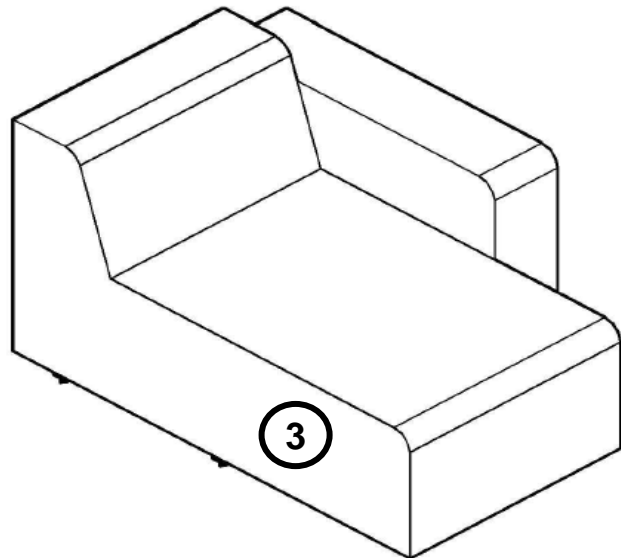

**Service • Usługa • Обслуживание • Servizio • Un service
Serviciu • Služba • Servis • Szolgáltatás**

Name • Nom • Nome
• Naam • Nazwa • Název
• Názov • Név • Nume • Isim
• Название

KALIX

• Nr • No • N° • Номер • C • Sz

72665964, 87135933, 58448511, 92089556, 63498224, 99166910,
65281831, 91330314, 35235439, 56246321, 59191754, 66386054,
25472154, 77162540