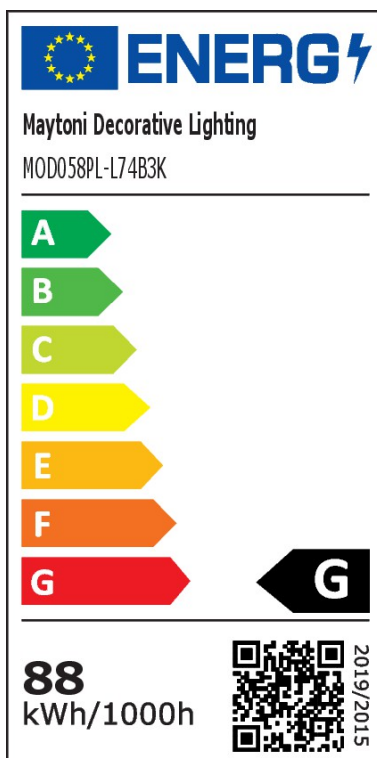

LED Pendelleuchte Rim in Schwarz 2x 44W 5200lm

Pendelleuchten

UVP: 473,90 Euro

Haben Sie eine Frage zum Produkt?

info@click-licht.de

(+49) 2361 40 67 600

Montag - Freitag 09:00 - 16:00 Uhr

Artikelnummer	A-624265
Material	Aluminium
Farbe	Schwarz
Anschlussspannung	220-240 V
Leistungsaufnahme	44 W
Schutzklasse	I
Schutzart	IP20
Montageart	Decke
Dimmbar	Nein
Lichttechnologie	LED
Bauform	LED-Platine
Farbtemperatur	3000 Kelvin
Lichtfarbe	Warmweiß
Lichtstrom	2x 2600 lm
Farbwiedergabeindex	85
Lebensdauer	20000 h
Schaltzyklen	15000
Anwendungsbereich	Wohnzimmer, Esszimmer
Stil	Zeitlos, Modern
Form	länglich, rund
Netzstecker	Nein
Leuchtmittel	Ja, fest verbaut
Produktmaße	(H) 1200 mm (Ø) 800 mm