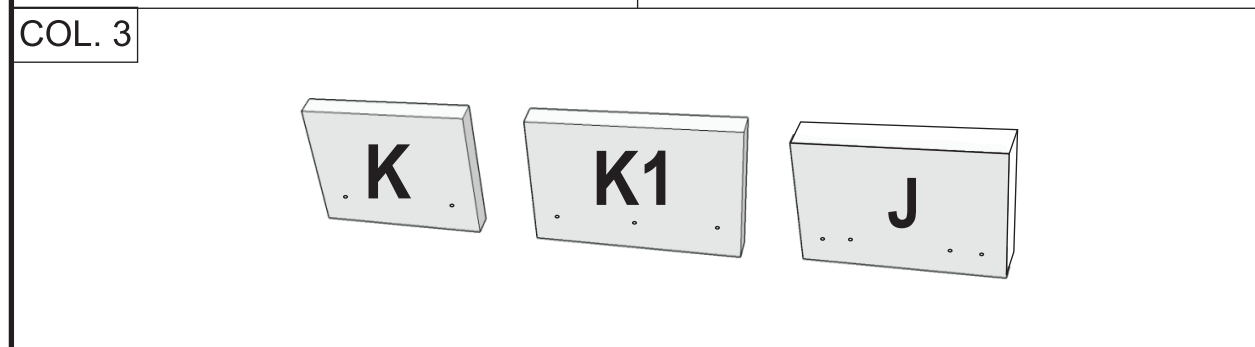

# CANNES

- (DE) Montageanleitung
- (PL) Instrukcja montażu
- (NL) Handleiding voor de montage
- (GB) Assembly instructions
- (TR) Montaj talimatı
- (RU) Инструкция по монтажу
- (IT) Istruzioni di montaggio
- (FR) Notice de montage
- (RO) Instrucțiuni de asamblare
- (SK) Montážny návod
- (CZ) Montážní návod
- (HU) Szerelési útmutató

2:R

3 x (8x90) a	3 x (8x100) h	4 x (8x80) d	10 x M8 c	4 x (M6x35) e	4 x f	12 x y	8 x g
12 x 100mm 50mm w	10 x z	10 x Ø8 b	4 x (M6x40) i	2x v	5x s	1x t	1x u

CANNES - R

CANNES - R