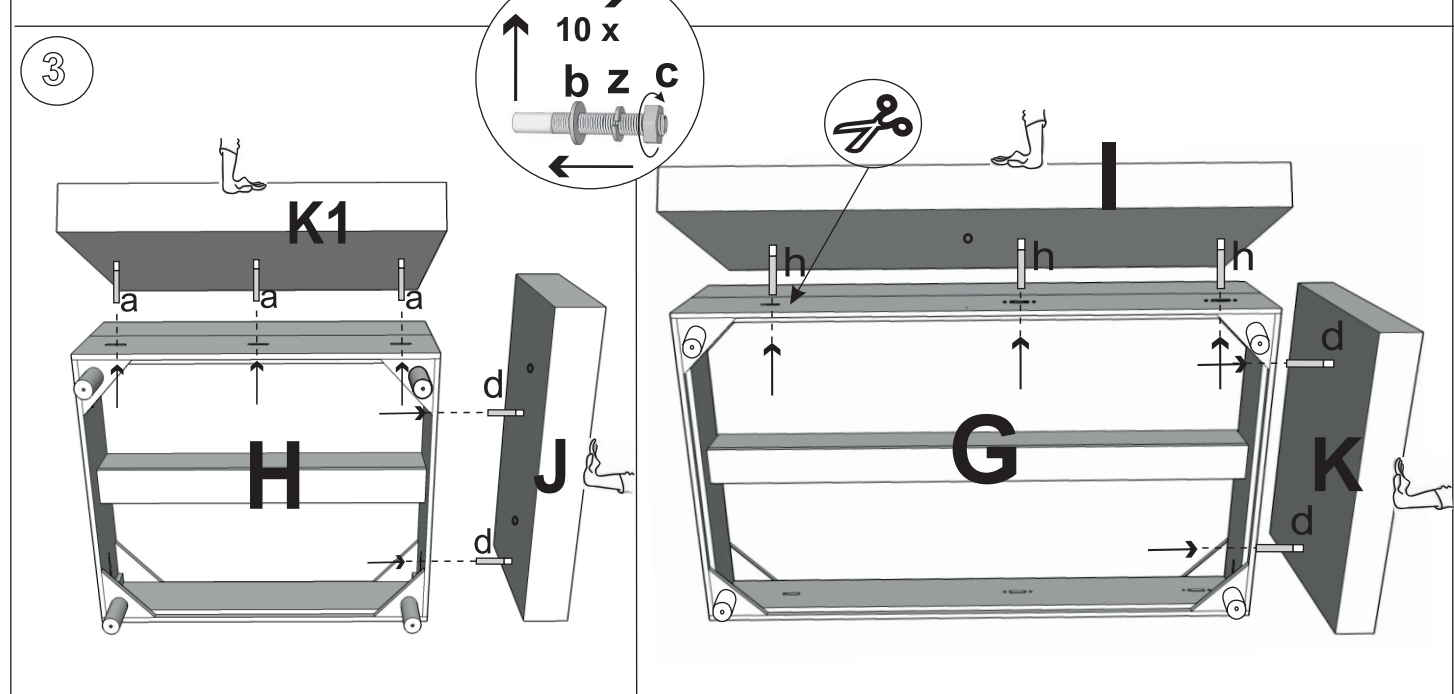

# CANNES

- (DE) Montageanleitung
- (PL) Instrukcja montażu
- (NL) Handleiding voor de montage
- (GB) Assembly instructions
- (TR) Montaj talimatı
- (RU) Инструкция по монтажу
- (IT) Istruzioni di montaggio
- (FR) Notice de montage
- (RO) Instrucțiuni de asamblare
- (SK) Montážny návod
- (CZ) Montážní návod
- (HU) Szerelési útmutató

2:R

3 x (8x90) a	3 x (8x100) h	4 x (8x80) d	10 x M8 c	4 x (M6x35) e	4 x f	12 x y	8 x g
12 x 100mm 50mm w	10 x z	10 x Ø8 b	4 x (M6x40) i	2x v	5x s	1x t	1x u

CANNES - R

CANNES - R