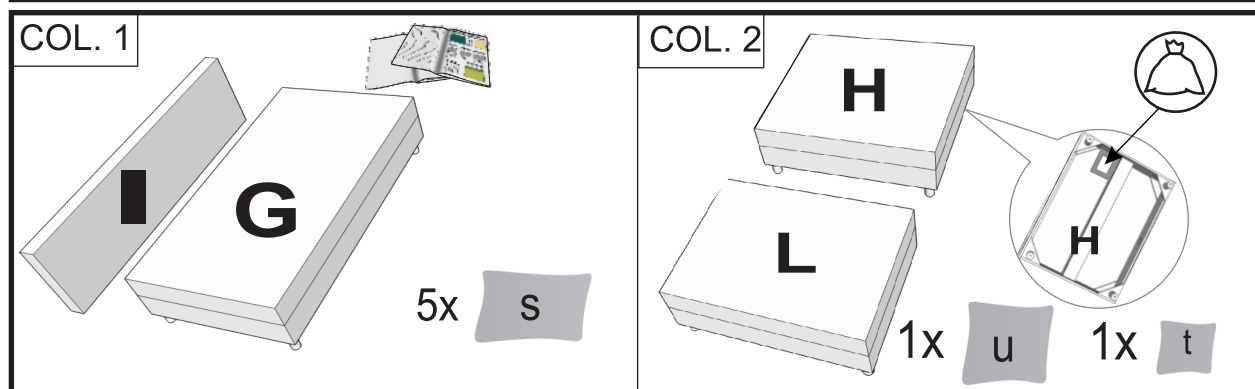

# CANNES

- (DE) Montageanleitung
- (PL) Instrukcja montażu
- (NL) Handleiding voor de montage
- (GB) Assembly instructions
- (TR) Montaj talimatı
- (RU) Инструкция по монтажу
- (IT) Istruzioni di montaggio
- (FR) Notice de montage
- (RO) Instrucțiuni de asamblare
- (SK) Montážny návod
- (CZ) Montážní návod
- (HU) Szerelési útmutató

2:R

3 x (8x90) a	3 x (8x100) h	4 x (8x80) d	10 x M8 c	4 x (M6x35) e	4 x f	12 x y	8 x g
12 x 100mm 50mm w	10 x z	10 x Ø8 b	4 x (M6x40) i	2x v	5x s	1x t	1x u

CANNES - R

CANNES - R