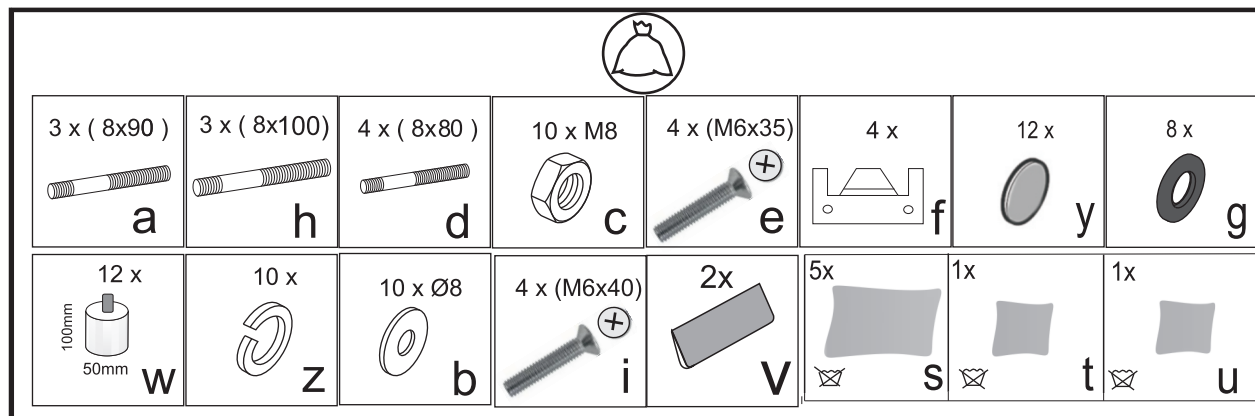

# CANNES

- (DE) Montageanleitung
- (PL) Instrukcja montażu
- (NL) Handleiding voor de montage
- (GB) Assembly instructions
- (TR) Montaj talimatı
- (RU) Инструкция по монтажу
- (IT) Istruzioni di montaggio
- (FR) Notice de montage
- (RO) Instrucțiuni de asamblare
- (SK) Montážny návod
- (CZ) Montážní návod
- (HU) Szerelési útmutató

2:R

3 x (8x90) a	3 x (8x100) h	4 x (8x80) d	10 x M8 c	4 x (M6x35) e	4 x f	12 x y	8 x g
12 x 100mm 50mm w	10 x z	10 x Ø8 b	4 x (M6x40) i	2x v	5x s	1x t	1x u

CANNES - R

CANNES - R