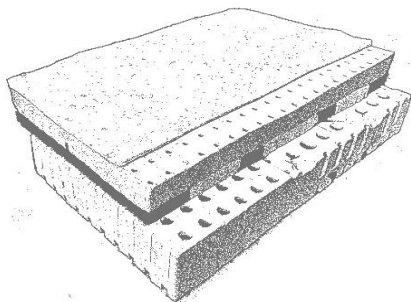

ALLROUND - MATRATZE RUBIN

Liege-Empfinden bei den verschiedenen Variationsmöglichkeiten:

bis ca. 60 kg	bis ca. 75 kg	ca. 75 - 90 kg
sehr fest, besonders auch für Rücken- und Bauchschläfer		
für Seitenschläfer zu fest	fest	mittelfest - mittel

fest	mittelfest - fest	mittelfest - mittelweich
für Rücken- und Bauchschläfer		

mittelfest - fest	mittelfest - mittelweich	mittelweich
für Personen bis zu einem Körpergewicht von ca. 60 kg, oder die eher weich liegen möchten, empfehlen wir das 7-Zonen-Naturkautschuk-Element in Extra weich - bitte dafür Härtegrad 2 bestellen!		