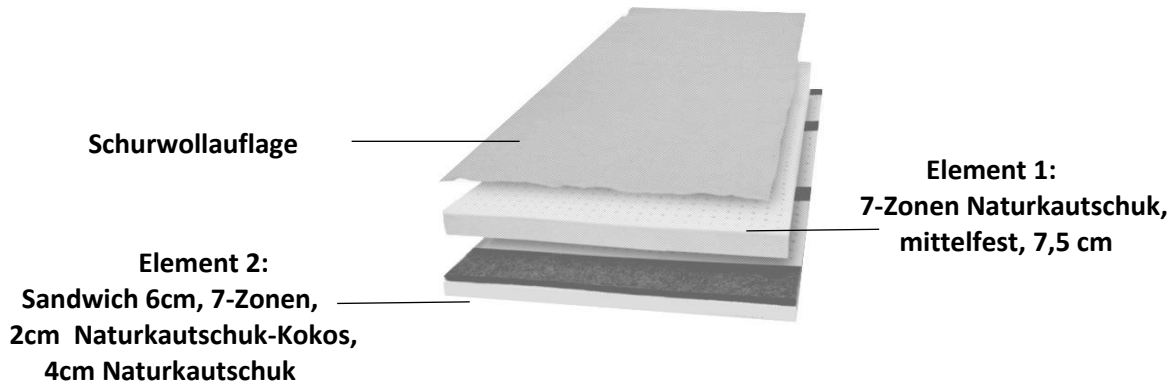

ALLROUND - MATRATZE RUBIN

Liege-Empfinden bei den verschiedenen Variationsmöglichkeiten:

bis ca. 60 kg	bis ca. 75 kg	ca. 75 - 90 kg
sehr fest, besonders auch für Rücken- und Bauchschläfer		
für Seitenschläfer zu fest	fest	mittelfest - mittel

fest	mittelfest - fest	mittelfest - mittelweich
für Rücken- und Bauchschläfer		

mittelfest - fest	mittelfest - mittelweich	mittelweich
für Personen bis zu einem Körpergewicht von ca. 60 kg, oder die eher weich liegen möchten, empfehlen wir das 7-Zonen-Naturkautschuk-Element in Extra weich - bitte dafür Härtegrad 2 bestellen!		