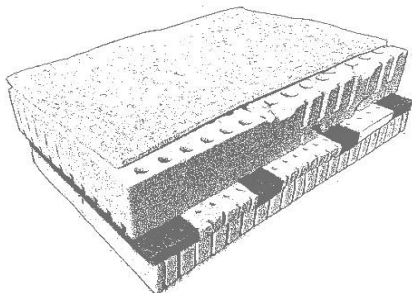

ALLROUND - MATRATZE RUBIN

Liege-Empfinden bei den verschiedenen Variationsmöglichkeiten:

bis ca. 60 kg	bis ca. 75 kg	ca. 75 - 90 kg
sehr fest, besonders auch für Rücken- und Bauchschläfer		
für Seitenschläfer zu fest	fest	mittelfest - mittel

fest	mittelfest - fest	mittelfest - mittelweich
für Rücken- und Bauchschläfer		

mittelfest - fest	mittelfest - mittelweich	mittelweich
für Personen bis zu einem Körpergewicht von ca. 60 kg, oder die eher weich liegen möchten, empfehlen wir das 7-Zonen-Naturkautschuk-Element in Extra weich - bitte dafür Härtegrad 2 bestellen!		