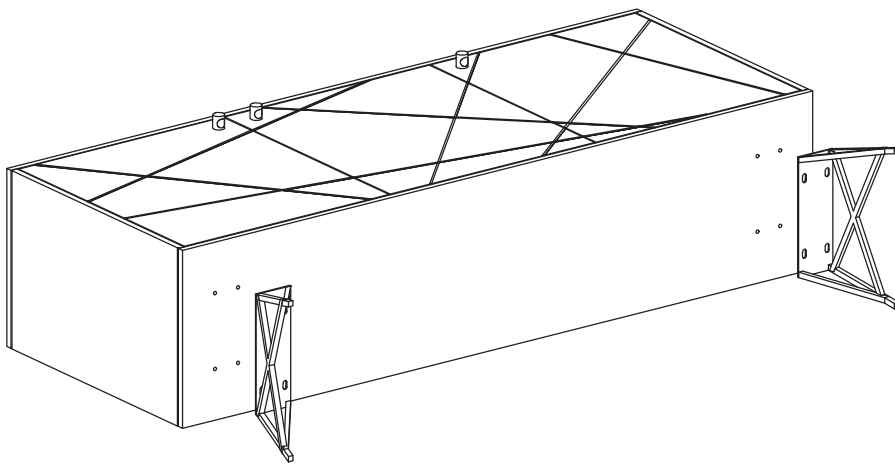

ASSEMBLY INSTRUCTIONS

Ref.No. 66922

Kit Contents:-

1.Allen Bolt - 8 pcs.

2.Washer - 8 pcs.

3.Allen key - 1 pc.

Ø6x16mm

①