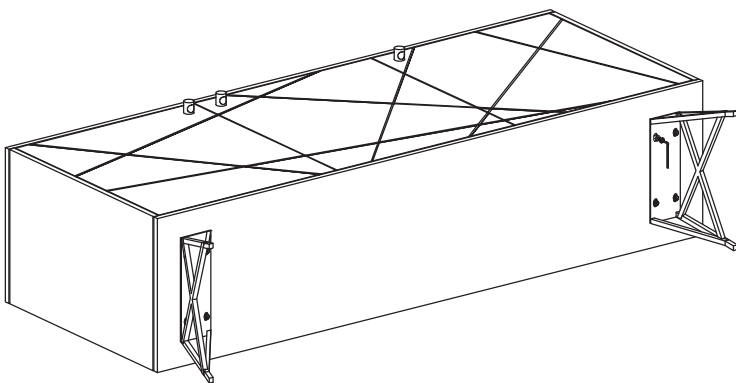

ASSEMBLY INSTRUCTIONS

Ref.No. 66922

Kit Contents:-

1.Allen Bolt - 8 pcs.

2.Washer - 8 pcs.

3.Allen key - 1 pc.

Ø6x16mm

①

②

③

④