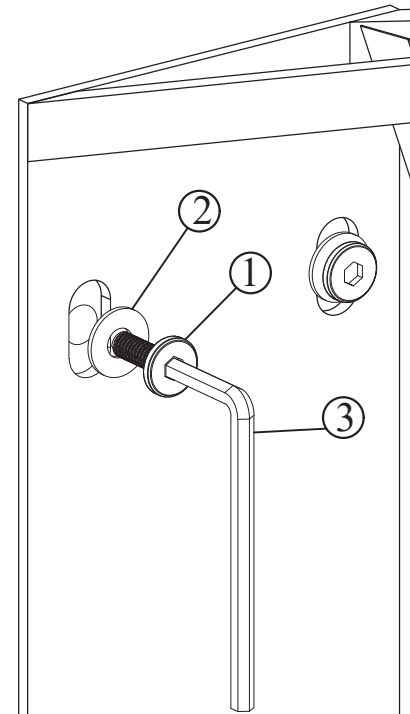

ASSEMBLY INSTRUCTIONS

Ref.No. 66922

Kit Contents:-

1.Allen Bolt - 8 pcs.

2.Washer - 8 pcs.

3.Allen key - 1 pc.

Ø6x16mm

①

②

③

④