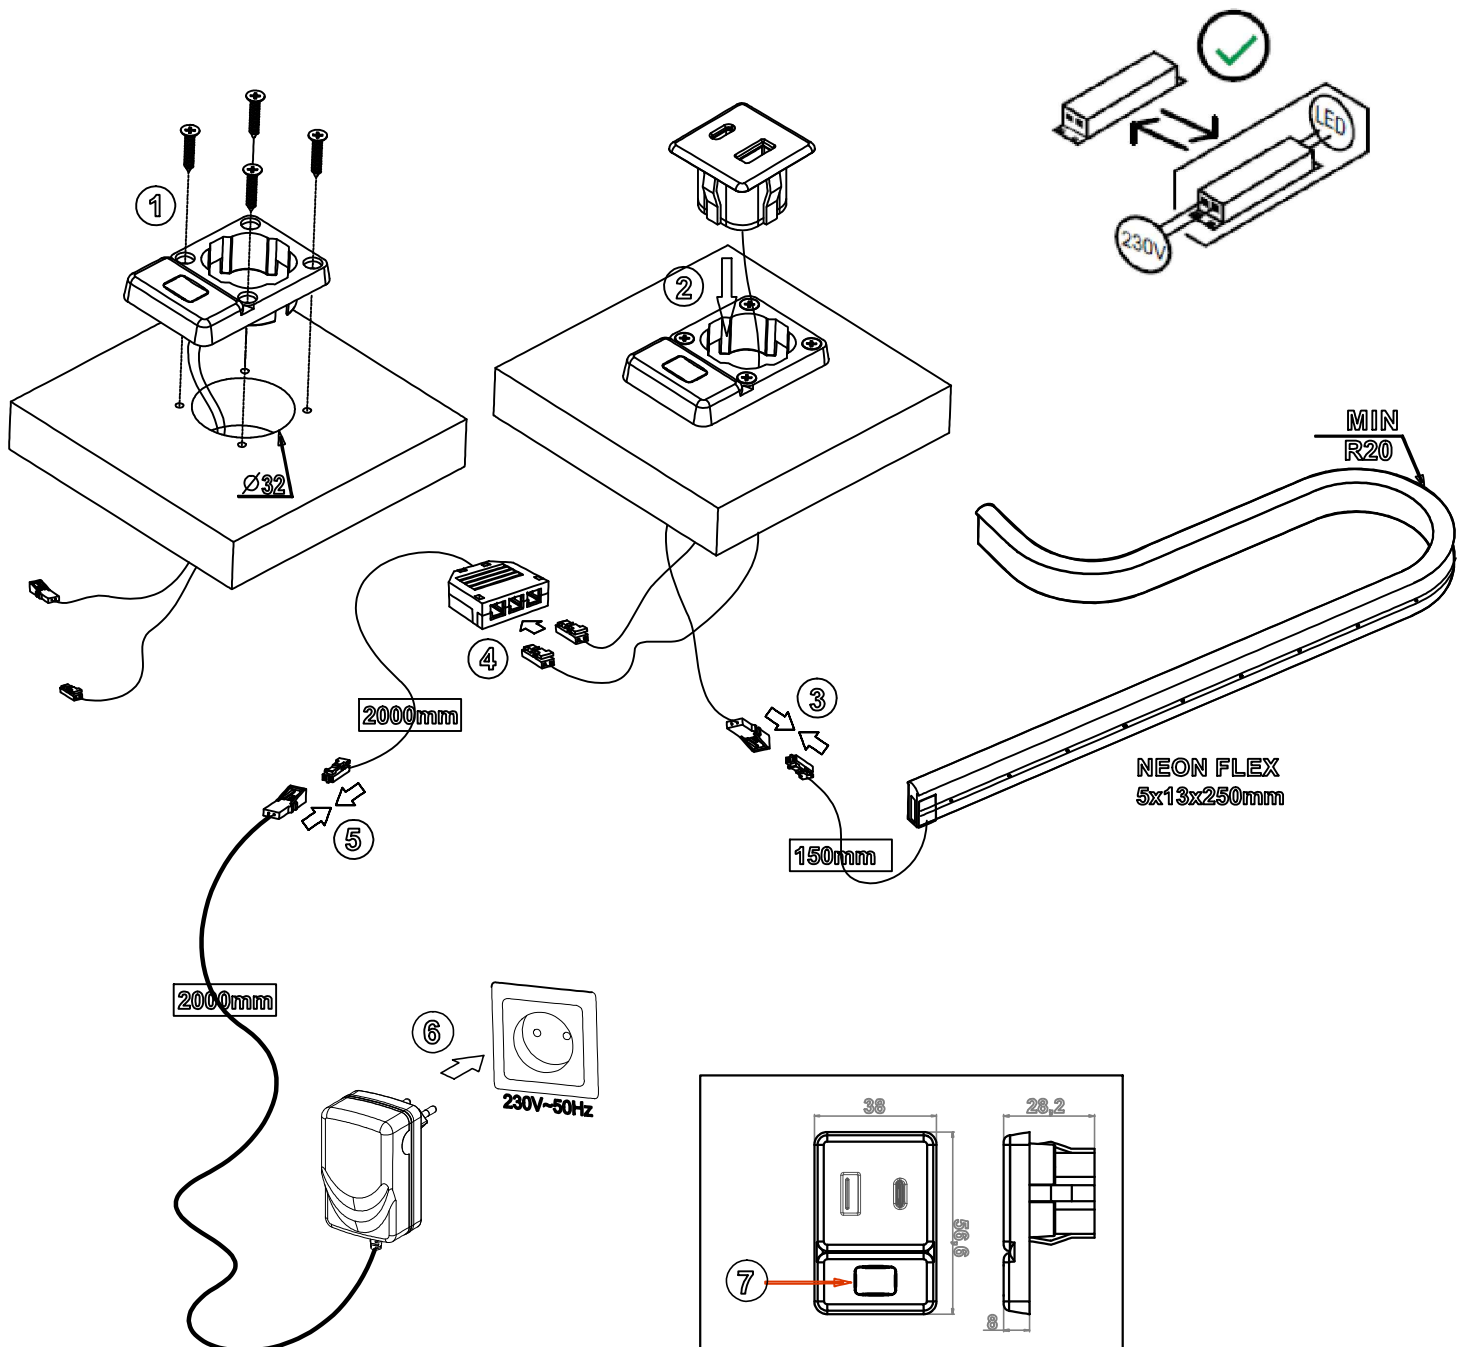

13

14

13

14

	
F4	L3
4	25

NEON_5x13-NW-819362

PL - Ten produkt zawiera źródła światła o klasie efektywności energetycznej „G”	DE - Diese Produkte enthalten Lichtquellen der Energieeffizienzklasse „G”	CS - Tento výrobek obsahuje světelný zdroj třídy energetické účinnosti „G”
DA - Dette produkt indeholder en lyskilde til energieffektivitetsklasse „G”	EL - Αυτό το προϊόν περιέχει μια πηγή φωτεινής πηγής ενεργειακής απόδοσης „G”	EN - This product contains a light sources of energy efficiency class „G”
ES - Este producto contiene una fuente de luz de clase de eficiencia energética „G”	ET - See toode sisaldab efektiivsusklassi valgusallikat energia „G”	FI - Tämä tuote sisältää energiatehokkuusluokan valonlähteen „G”
FR - Ce produit contient des sources lumineuses de classe d'efficacité „G”	HU - Ez a termék energiahatékonyasági osztályú fényforrást tartalmaz „G”	IT - Questo prodotto contiene una sorgente luminosa di classe di efficienza energetica „G”
LT - Šiame gaminyje yra energijos vartojimo efektyvumo klasės šviesos šaltinis „G”	LV - Šis produkts satur gaismas avotu ar energoefektivitātes klasi „G”	RU - Этот продукт содержит источник света класса энергоэффективности „G”
PT - Este produto contém uma fonte de luz da classe de eficiência energética „G”	RO - Acest produs conține o sursă de lumină de clasă de eficiență energetică „G”	NL - Dit product bevat een lichtbron met energie-efficiëntieklasse „G”
SK - Tento výrobok obsahuje svetelný zdroj triedy energetickej účinnosti „G”	SLO - Ta izdelek vsebuje svetlobni vir razreda enerjske učinkovitosti „G”	SV - Denna produkt innehåller en ljuskälla för energieffektivitetsklass „G”
TR - Bu ürün bir ışık kaynağı enerji verimliliği sınıfı içindir „G”	HR - Ovaj proizvod sadrži izvor svjetlosti razreda energetske učinkovitosti „G”	BG - Този продукт съдържа източник на светлина от клас на енергийна ефективност „G”

15

ZOOM