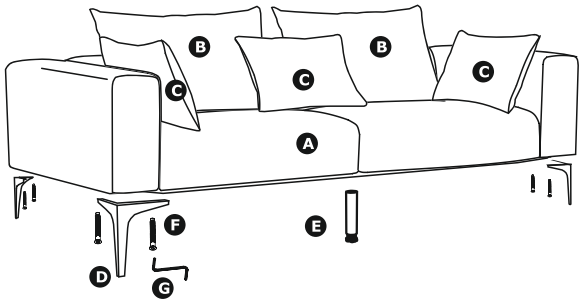

JANTE

2,5 sitzer Sofa

20 min

- | | |
|----------------------------------|------------------------------|
| (D) Montageanleitung | (GB) Assembly instructions |
| (FR) Notice de montage | (IT) Istruzioni di montaggio |
| (NL) Handleiding voor de montage | (PL) Instrukcja montażu |
| (CZ) Montážní návod | (SK) Návod na montáž |
| (HU) Szerelési útmutató | (RO) Instrucțiuni de montaj |
| (TR) Montaj talimatı | (RU) Инструкция по монтажу |