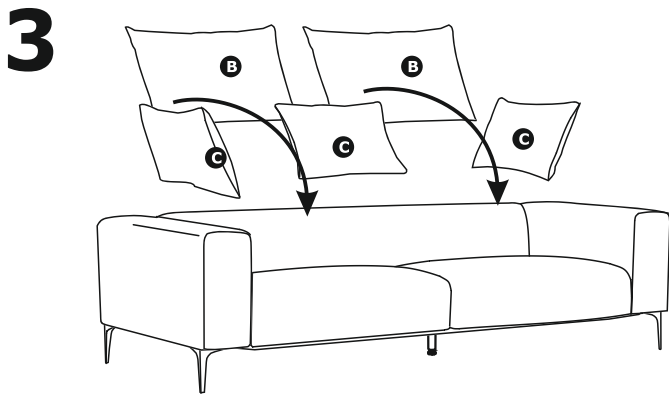

JANTE

2,5 sitzer Sofa

20 min

- | | |
|----------------------------------|------------------------------|
| (D) Montageanleitung | (GB) Assembly instructions |
| (FR) Notice de montage | (IT) Istruzioni di montaggio |
| (NL) Handleiding voor de montage | (PL) Instrukcja montażu |
| (CZ) Montážní návod | (SK) Návod na montáž |
| (HU) Szerelési útmutató | (RO) Instrucțiuni de montaj |
| (TR) Montaj talimatı | (RU) Инструкция по монтажу |