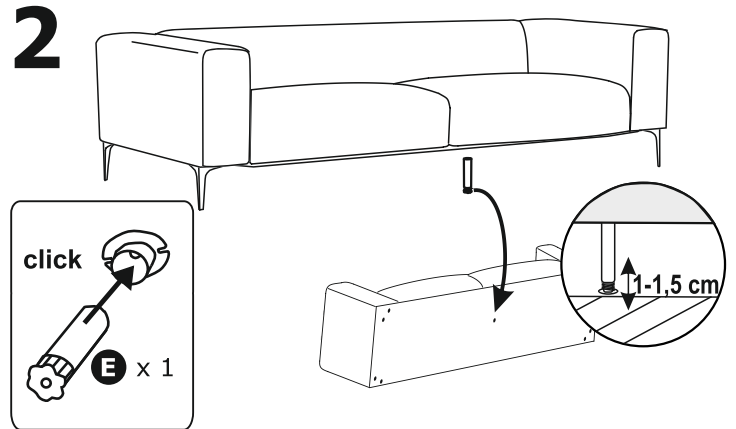

JANTE

2,5 sitzer Sofa

20 min

- | | |
|----------------------------------|------------------------------|
| (D) Montageanleitung | (GB) Assembly instructions |
| (FR) Notice de montage | (IT) Istruzioni di montaggio |
| (NL) Handleiding voor de montage | (PL) Instrukcja montażu |
| (CZ) Montážní návod | (SK) Návod na montáž |
| (HU) Szerelési útmutató | (RO) Instrucțiuni de montaj |
| (TR) Montaj talimatı | (RU) Инструкция по монтажу |