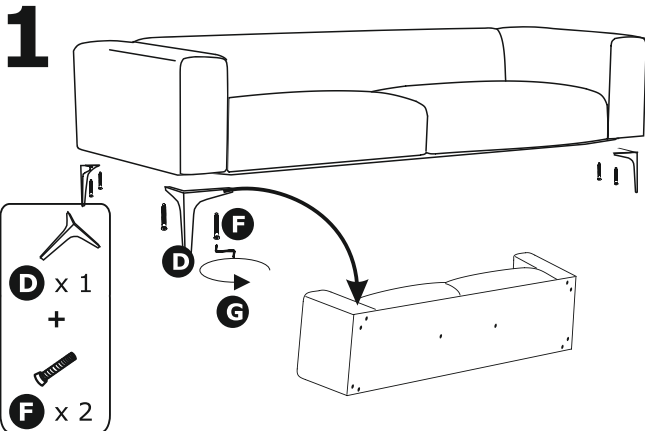

JANTE

2,5 sitzer Sofa

20 min

- | | |
|----------------------------------|------------------------------|
| (D) Montageanleitung | (GB) Assembly instructions |
| (FR) Notice de montage | (IT) Istruzioni di montaggio |
| (NL) Handleiding voor de montage | (PL) Instrukcja montażu |
| (CZ) Montážní návod | (SK) Návod na montáž |
| (HU) Szerelési útmutató | (RO) Instrucțiuni de montaj |
| (TR) Montaj talimatı | (RU) Инструкция по монтажу |