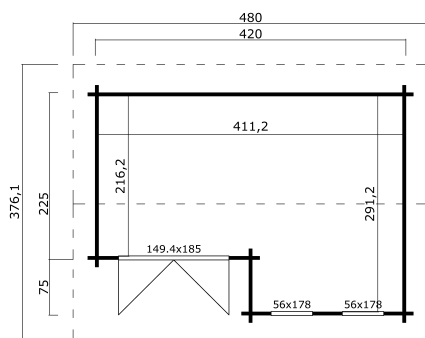

44
mm

2

8

UNDER
2,5
metres

VERPACKUNG: 1 PALETTE(N)

630 x 118 x 60 cm
1128 kg

EAN

4743329222741

DIMENSIONEN

Fläche	11.97 m ²
Dachabmessungen	3.76 x 4.80 m
Rauminhalt m ³	≈ 26.28 m ³
Seitenwandhöhe	≈ 2.00 m
Firsthöhe	≈ 2.39 m
Vordach	≈ 30 cm

FENSTER & TÜR

1 x Doppeltür (DGP+*)	149.4 x 185.0 cm
1 x Einzelfenster öffnet nach innen (DGP+*)	56.0 x 178.0 cm
1 x Einzelfenster öffnet nach innen (DGP+*)	56.0 x 178.0 cm

*DGP+: Premium+ mit Isolierverglasung

DACH UND FUSSBODEN

Dachbretter	18x90 mm
Fussbodenbretter	18x90 mm
Dachfläche	18.72 m ²
Dachwinkel	≈ 15 °
Imprägnierte Unterkonstruktion	70x45 mm

*Optional Dacheindeckung