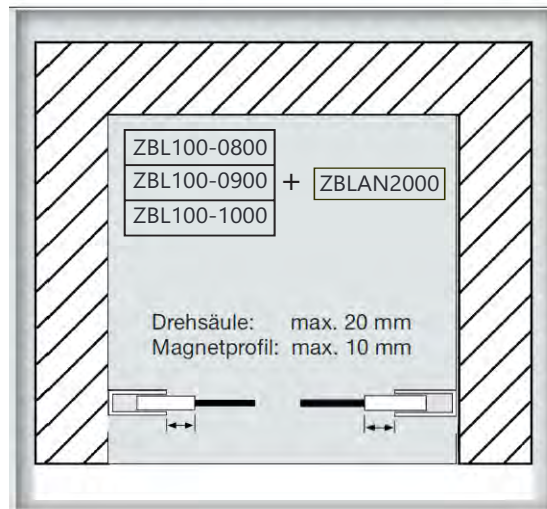

Achtung ! Gläser niemals ungeschützt auf den Boden stellen.
Verletzung der Glaskante führt zu Glasbruch.

Caution ! Never put glass walls on the floor without protection.
Damaging the glass edges results in breaking of the glass.

Attention ! Jamais plaquer des parois de douche en verre au sol sans protection. Des verres endommagés casseront.

Nischenmontage / MOUNTING WALL TO WALL