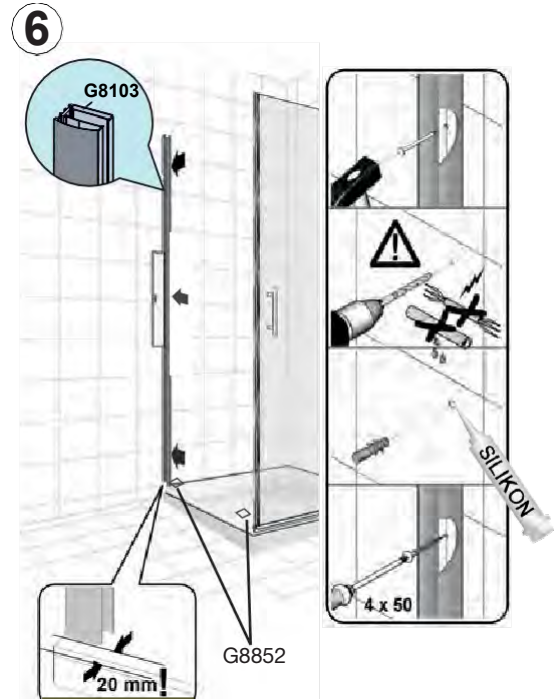

ZBL900-0800
ZBL900-0900
ZBL900-1000
ZBL900-1200
ZBL900-1400

Achtung ! Gläser niemals ungeschützt auf den Boden stellen.
Verletzung der Glaskante führt zu Glasbruch.

Caution ! Never put glass walls on the floor without protection.
Damaging the glass edges results in breaking of the glass.

Attention ! Jamais plaquer des parois de douche en verre au sol sans protection. Des verres endommagés casseront.