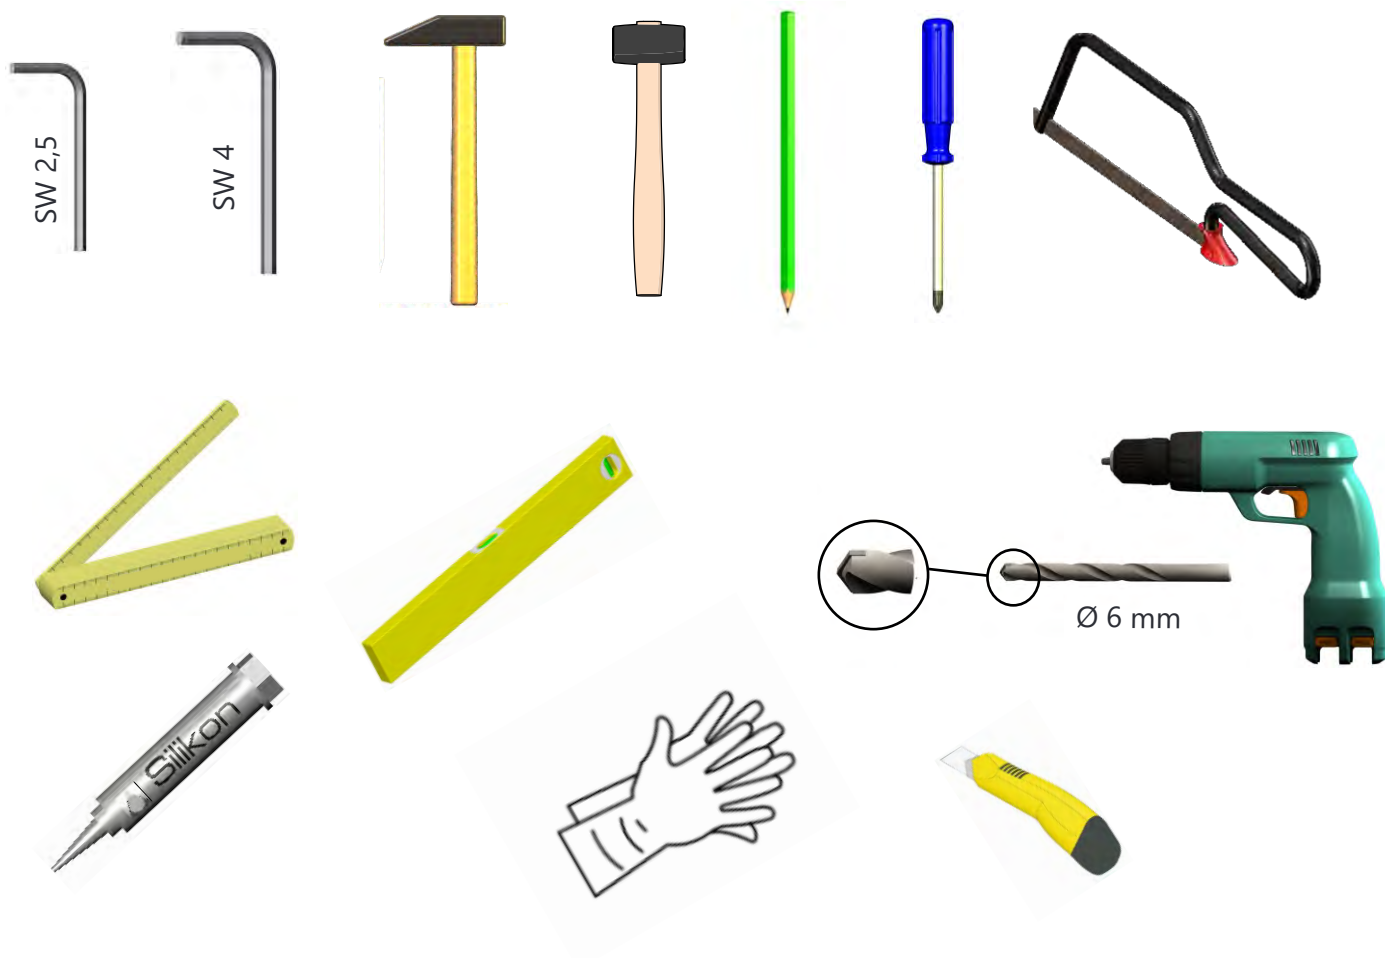

Achtung ! Gläser niemals ungeschützt auf den Boden stellen.
Verletzung der Glaskante führt zu Glasbruch.

Caution ! Never put glass walls on the floor without protection.
Damaging the glass edges results in breaking of the glass.

Attention ! Jamais placer des parois de douche en verre au sol sans
protection. Des verres endommagés casseront.

Zum Aufbau benötigen Sie
for mounting you need
pour l'installation il vous faut