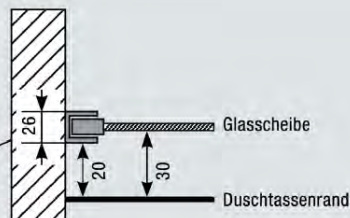

Nischenmontage / MOUNTING WALL TO WALL

Montage Fronteinstieg mit Seitenteil / Eckeinstieg / MOUNTING FRONT ENTRY/CORNER ENTRY

Montage auf Duschtasse

DT	DT-EBM	BE-EBM
800	785 - 805	755 - 775
900	885 - 905	855 - 875
1000	985 - 1005	955 - 975
1200	1185 - 1205	1155 - 1175
1400	1385 - 1405	1355 - 1375