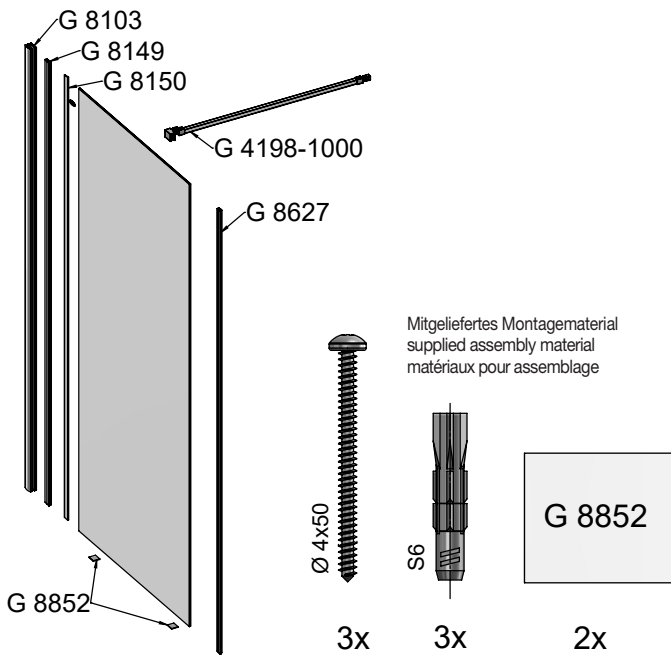

ZBL900-0800
ZBL900-0900
ZBL900-1000
ZBL900-1200
ZBL900-1400

Achtung ! Gläser niemals ungeschützt auf den Boden stellen.
Verletzung der Glaskante führt zu Glasbruch.

Caution ! Never put glass walls on the floor without protection.
Damaging the glass edges results in breaking of the glass.

Attention ! Jamais plaquer des parois de douche en verre au sol sans protection. Des verres endommagés casseront.