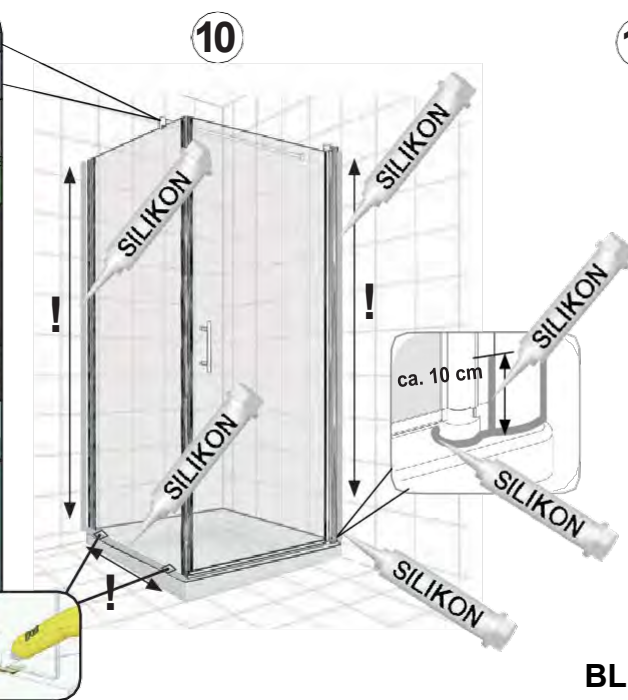

ZBL900-0800
ZBL900-0900
ZBL900-1000
ZBL900-1200
ZBL900-1400

Achtung ! Gläser niemals ungeschützt auf den Boden stellen.
Verletzung der Glaskante führt zu Glasbruch.

Caution ! Never put glass walls on the floor without protection.
Damaging the glass edges results in breaking of the glass.

Attention ! Jamais placer des parois de douche en verre au sol sans protection. Des verres endommagés casseront.

8

BL-N100 / BL-F100 / BL-E100 / BL-W001