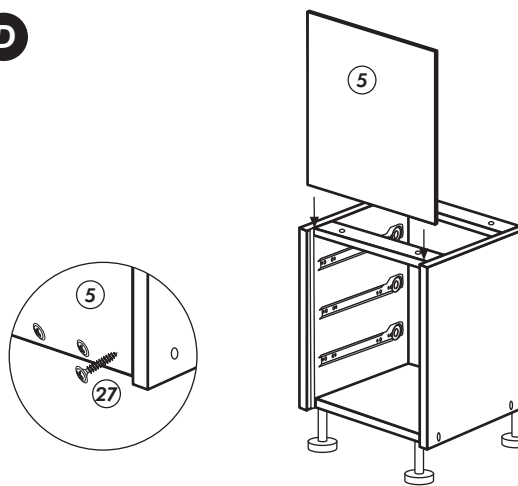

Unterschrank mit Auszug

Nr. 502 Rev.01

A

B

C

D

E

Schablone für 88
Halterung-Stellfüße

21 3x 	22 4x
36 54x 3,5 x 15 	23 4x Ø 3
82 3x 	27 24x 3,0 x 20
88 4x 	26 10x 4,0 x 30
79 3x 	76 18x 6,3 x 13
84 6x 3,5 x 12 	18 4x
83 6x 3,5 x 25 	77 3x links
70 1x 	78 3x rechts
	89 4x
	126 4x

F 2x

G**H**