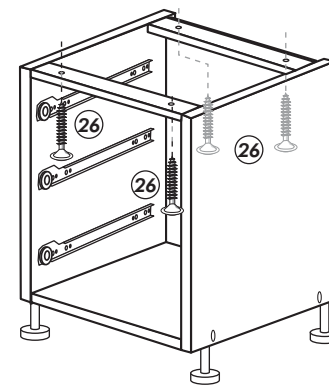

Unterschrank mit Auszug

Nr. 502 Rev.01

A

B

C

D

E

Schablone für 88
Halterung-Stellfüße

21 3x 	22 4x
36 54x 3,5 x 15 	23 4x Ø 3
82 3x 	27 24x 3,0 x 20
88 4x 	26 10x 4,0 x 30
79 3x 	76 18x 6,3 x 13
84 6x 3,5 x 12 	18 4x
83 6x 3,5 x 25 	77 3x links
70 1x 	78 3x rechts
	89 4x
	126 4x

F 2x

G**H**