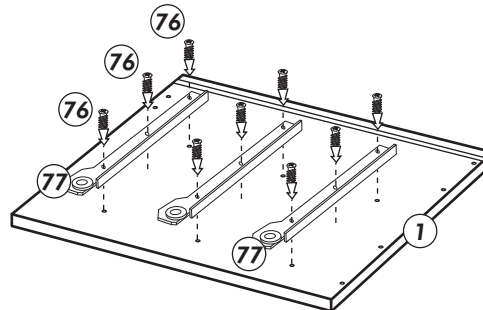

Unterschrank mit Auszug

Nr. 502 Rev.01

A

B

C

D

E

Schablone für 88
Halterung-Stellfüße

21 3x 	22 4x
36 54x 3,5 x 15 	23 4x Ø 3
82 3x 	27 24x 3,0 x 20
88 4x 	26 10x 4,0 x 30
79 3x 	76 18x 6,3 x 13
84 6x 3,5 x 12 	18 4x
83 6x 3,5 x 25 	77 3x links
70 1x 	78 3x rechts
	89 4x
	126 4x

F 2x

G**H**