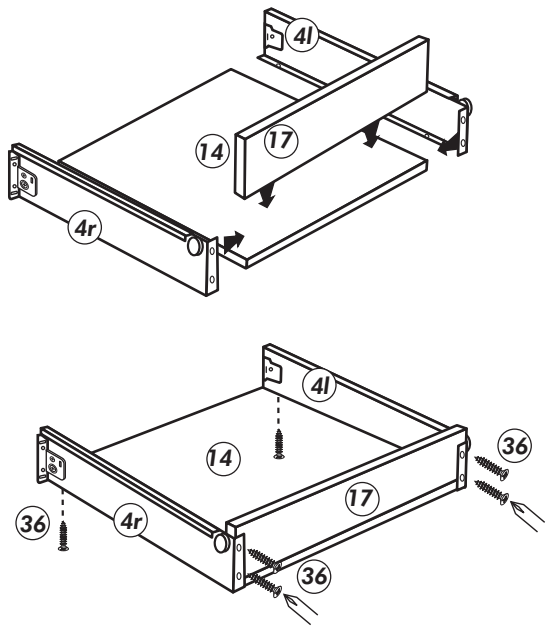

Unterschrank mit Auszug

Nr. 502 Rev.01

A

B

C

D

E

Schablone für 88
Halterung-Stellfüße

21 3x 	22 4x
36 54x 3,5 x 15 	23 4x Ø 3
82 3x 	27 24x 3,0 x 20
88 4x 	26 10x 4,0 x 30
79 3x 	76 18x 6,3 x 13
84 6x 3,5 x 12 	18 4x
83 6x 3,5 x 25 	77 3x links
70 1x 	78 3x rechts
	89 4x
	126 4x

F 2x

G**H**