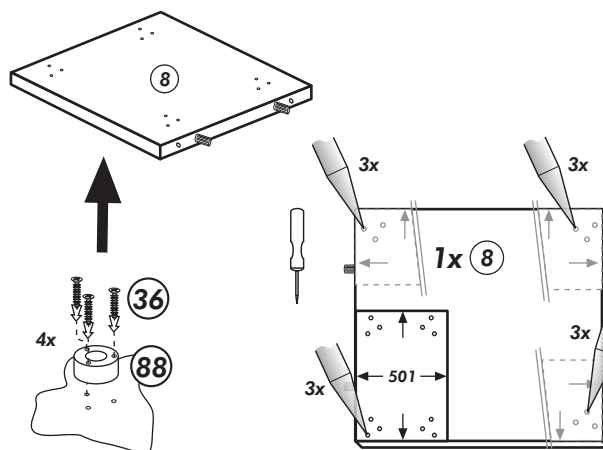

Unterschrank mit Auszug

Nr. 502 Rev.01

A

B

C

D

E

Schablone für 88
Halterung-Stellfüße

21 3x 	22 4x
36 54x 3,5 x 15 	23 4x Ø 3
82 3x 	27 24x 3,0 x 20
88 4x 	26 10x 4,0 x 30
79 3x 	76 18x 6,3 x 13
84 6x 3,5 x 12 	18 4x
83 6x 3,5 x 25 	77 3x links
70 1x 	78 3x rechts
	89 4x
	126 4x

F 2x

G**H**