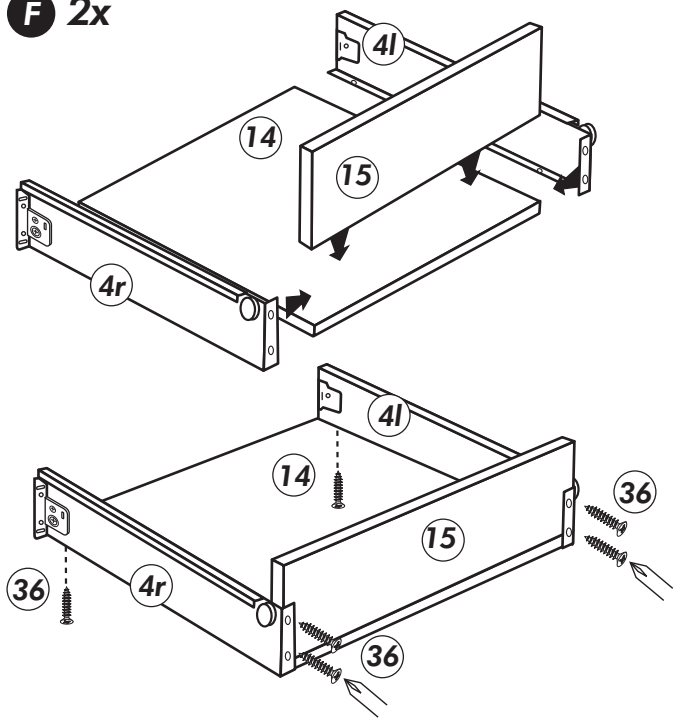

Unterschrank mit Auszug

Nr. 502 Rev.01

A

B

C

D

E

Schablone für 88
Halterung-Stellfüße

21 3x 	22 4x
36 54x 3,5 x 15 	23 4x Ø 3
82 3x 	27 24x 3,0 x 20
88 4x 	26 10x 4,0 x 30
79 3x 	76 18x 6,3 x 13
84 6x 3,5 x 12 	18 4x
83 6x 3,5 x 25 	77 3x links
70 1x 	78 3x rechts
	89 4x
	126 4x

F 2x

G**H**