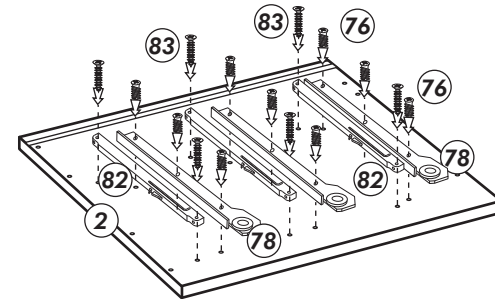

Unterschrank mit Auszug

Nr. 502 Rev.01

A

B

C

D

E

Schablone für 88
Halterung-Stellfüße

21 3x 	22 4x
36 54x 3,5 x 15 	23 4x Ø 3
82 3x 	27 24x 3,0 x 20
88 4x 	26 10x 4,0 x 30
79 3x 	76 18x 6,3 x 13
84 6x 3,5 x 12 	18 4x
83 6x 3,5 x 25 	77 3x links
70 1x 	78 3x rechts
	89 4x
	126 4x

F 2x

G**H**