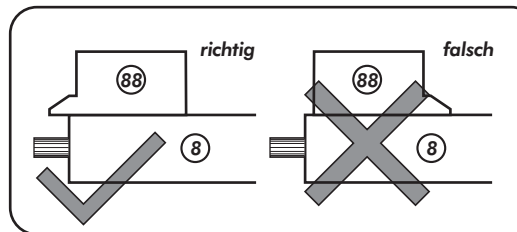

Unterschrank mit Auszug

Nr. 502 Rev.01

A

B

C

D

E

Schablone für 88
Halterung-Stellfüße

21 3x 	22 4x
36 54x 3,5 x 15 	23 4x Ø 3
82 3x 	27 24x 3,0 x 20
88 4x 	26 10x 4,0 x 30
79 3x 	76 18x 6,3 x 13
84 6x 3,5 x 12 	18 4x
83 6x 3,5 x 25 	77 3x links
70 1x 	78 3x rechts
	89 4x
	126 4x

F 2x

G**H**