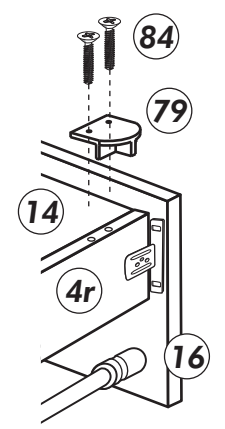

Unterschrank mit Auszug

Nr. 502 Rev.01

A

B

C

D

E

Schablone für 88
Halterung-Stellfüße

21 3x 	22 4x
36 54x 3,5 x 15 	23 4x Ø 3
82 3x 	27 24x 3,0 x 20
88 4x 	26 10x 4,0 x 30
79 3x 	76 18x 6,3 x 13
84 6x 3,5 x 12 	18 4x
83 6x 3,5 x 25 	77 3x links
70 1x 	78 3x rechts
	89 4x
	126 4x

F 2x

G**H**