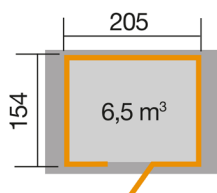

Gartenhaus

223.2115.16400 EAN 4004581390044

modernes Schraubsystem
Selbstbausatz
anthrazit

Technische Daten

Sockelmaß B x T (cm)	205 x 154
Maß über alles B x T (cm)	260 x 178
Höhe gesamt (cm)	238
Firsthöhe (cm)	230
Seitenwandhöhe (cm)	196
Rückwandhöhe (cm)	230
Grundfläche (m ²)	3,157
umbauter Raum (m ³)	6,76

Dach und Boden

Dachfläche (m ²)	4,84
Dachgefälle (Grad)	18,3
Dachstärke (mm)	16
Schneelast (kN)	0,75
Vordachlänge (cm)	12
Dachüberstand seitlich (cm)	27,5
Dachüberstand hinten (cm)	12
Fußbodenstärke (mm)	16

Lieferumfang

inkl. Montagematerial

Verpackung

Länge (cm)	Breite (cm)	Höhe (cm)	Gewicht (kg)
215	120	53	266