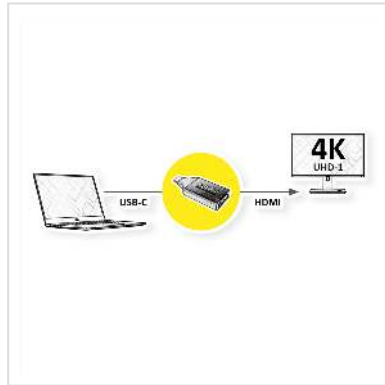

ROLINE Display Adapter USB Typ C - HDMI

Artikelnummer	12.03.3226
Hersteller	ROLINE
Hersteller-Art.-Nr.	12.03.3226
EAN (Einzelstück)	7630049618763

Schließen Sie an Ihr MacBook, Ultrabook, Notebook/Laptop, PC oder an ein mobiles Gerät mit USB Typ C Anschluss einen TV, einen Monitor oder Projektor mittels HDMI an - bei Auflösungen von bis zu 3840x2160 @60Hz!

- USB 3.1 / USB 3.2 Gen 2 Typ C zu HDMI Adapter
- Zum Spiegeln oder Erweitern Ihres Bildschirms auf einen TV, Monitor oder Beamer/Projektor
- Maximale Auflösung: 3840x2160 @60Hz
- Steckadapter mit minimalem Formfaktor
- Keine zusätzliche Stromversorgung erforderlich
- Anschlüsse: HDMI Buchse und USB Typ C Stecker

Technische Daten

Hersteller	ROLINE
Produktgruppe	Adapter, Terminatoren, Konverter
Produkttyp	USB-HDMI Adapter
Farbe	schwarz

Lieferumfang	Steckadapter
Max. Auflösung	3840 x 2160 @60Hz (4K, UHD-1)
Anschlüsse Seite 1 (PC)	Typ C Stecker
Anschlüsse Seite 2 (Peripherie)	HDMI Buchse
Seite 1 Typ des Anschlusses	USB Typ C (USB-C)
Seite 1 Art des Anschlusses	Männlich (Stecker)
Seite 2 Typ des Anschlusses	HDMI Typ A
Seite 2 Art des Anschlusses	Weiblich (Buchse)
Anwendungsbereich	extern