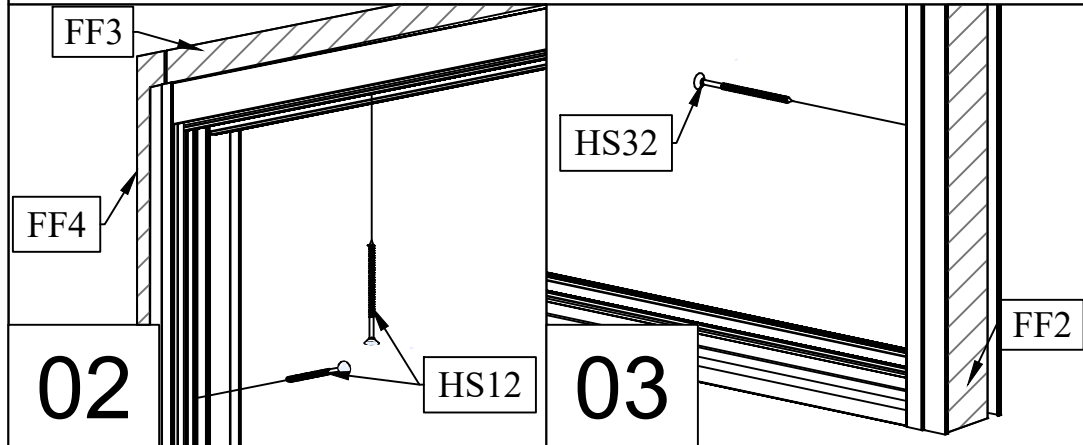

Pos	10.11.2020	Piece list - Stückliste - Liste des pièces - Elementi - Stuklijst - Tükítabel 2041x2026 ALP.2S.2R. RAL7016	1/1	Q	P (mm)	L (mm)
-----	------------	---	-----	---	-----------	-----------

Glass size - Glasgröße - Taille de la vitre - Misura del vetro - Glas afmeting - Klaasi mõõt: 926x1859 mm

950x1930 mm

12	Upper door jamb - Türrahmen oben - Cadre de porte supérieur - Telaio superiore della porta - Bovendorpel - Ukse ülemine leng		1	35x60	1982
9	Doorstep - Swelle - Seuil de porte - Callare - Drempel - Lävepakki ukseavale		1	35x60	1982
10-11	Door jamb - Türrahmen - Cadre de porte - Telaio montante della porta - Deurframe - Ukse leng		2	32x63	2000

$$A=B$$

10

10

B

Pos	Piece list - Stückliste - Liste des pièces - Elementi - Stuklijst - Tükítabel 2041x2026 AL.2S.2R.P RAL7016	1/1	Q	P (mm)	L (mm)
	<p data-bbox="263 152 1292 183">Glass size - Glasgröße - Taille de la vitre - Misura del vetro - Glas afmeting - Klaasi mõõt: 926x1859 mm</p>  <p data-bbox="1337 152 1524 376">  950x1930 mm </p>				
12	Upper door jamb - Türrahmen oben - Cadre de porte supérieur - Telaio superiore della porta - Bovendorpel - Ukse ülemine leng		1	35x60	1982
9	Doorstep - Swelle - Seuil de porte - Callare - DrempeL - Lävepakki ukseavale		1	35x60	1982
10-11	Door jamb - Türrahmen - Cadre de porte - Telaio montante della porta - Deurframe - Ukse leng		2	32x63	2000