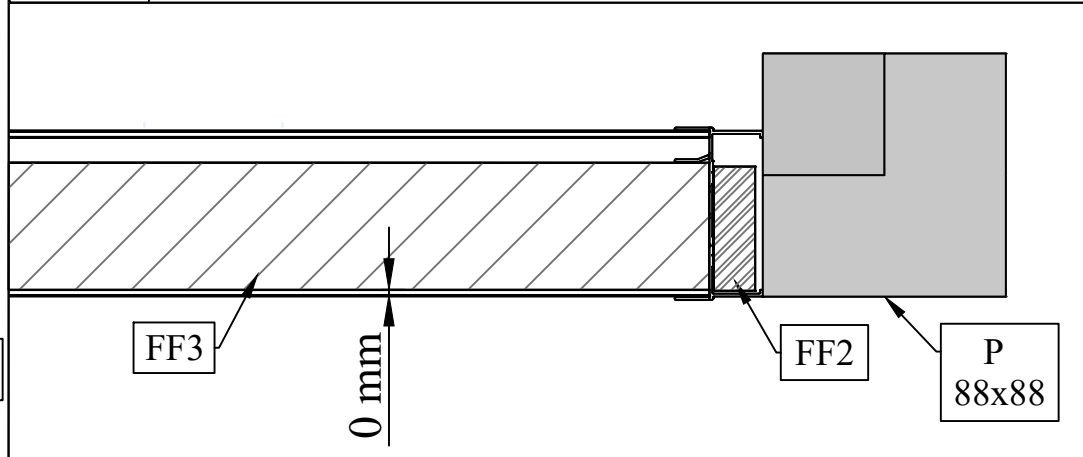

$$A=B$$

10

10

B

Pos	Piece list - Stückliste - Liste des pièces - Elementi - Stuklijst - Tükítabel 2041x2026 AL.2S.2R.P RAL7016	1/1	Q	P (mm)	L (mm)
	<p data-bbox="263 152 1292 183">Glass size - Glasgröße - Taille de la vitre - Misura del vetro - Glas afmeting - Klaasi mõõt: 926x1859 mm</p>  <p data-bbox="1337 152 1524 376">  950x1930 mm </p>				
12	Upper door jamb - Türrahmen oben - Cadre de porte supérieur - Telaio superiore della porta - Bovendorpel - Ukse ülemine leng		1	35x60	1982
9	Doorstep - Swelle - Seuil de porte - Callare - DrempeL - Lävepakki ukseavale		1	35x60	1982
10-11	Door jamb - Türrahmen - Cadre de porte - Telaio montante della porta - Deurframe - Ukse leng		2	32x63	2000