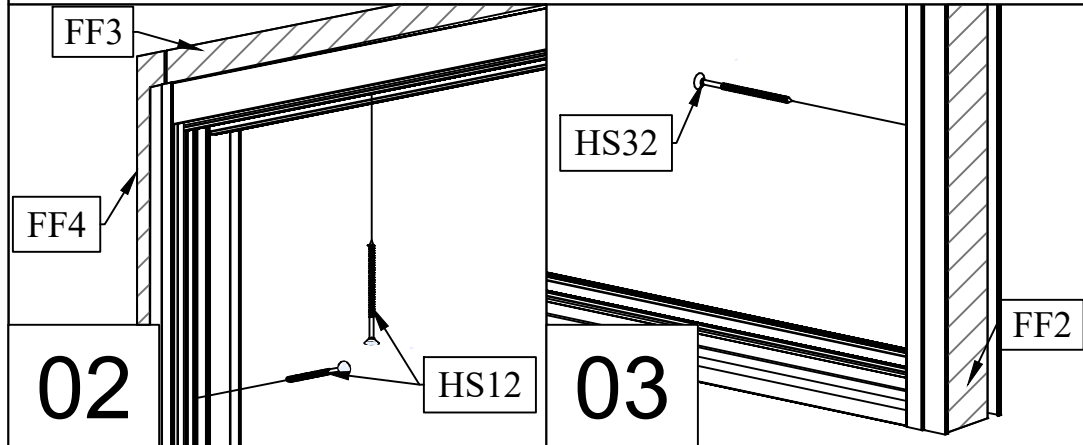

$$A=B$$

10

10

B

Pos	Piece list - Stückliste - Liste des pièces - Elementi - Stuklijst - Tükítabel 2041x2026 AL.2S.2R.P RAL7016	1/1	Q	P (mm)	L (mm)
	<p data-bbox="263 152 1292 183">Glass size - Glasgröße - Taille de la vitre - Misura del vetro - Glas afmeting - Klaasi mõõt: 926x1859 mm</p>  <p data-bbox="1337 152 1524 376">  950x1930 mm </p>				
12	Upper door jamb - Türrahmen oben - Cadre de porte supérieur - Telaio superiore della porta - Bovendorpel - Ukse ülemine leng		1	35x60	1982
9	Doorstep - Swelle - Seuil de porte - Callare - DrempeL - Lävepakki ukseavale		1	35x60	1982
10-11	Door jamb - Türrahmen - Cadre de porte - Telaio montante della porta - Deurframe - Ukse leng		2	32x63	2000