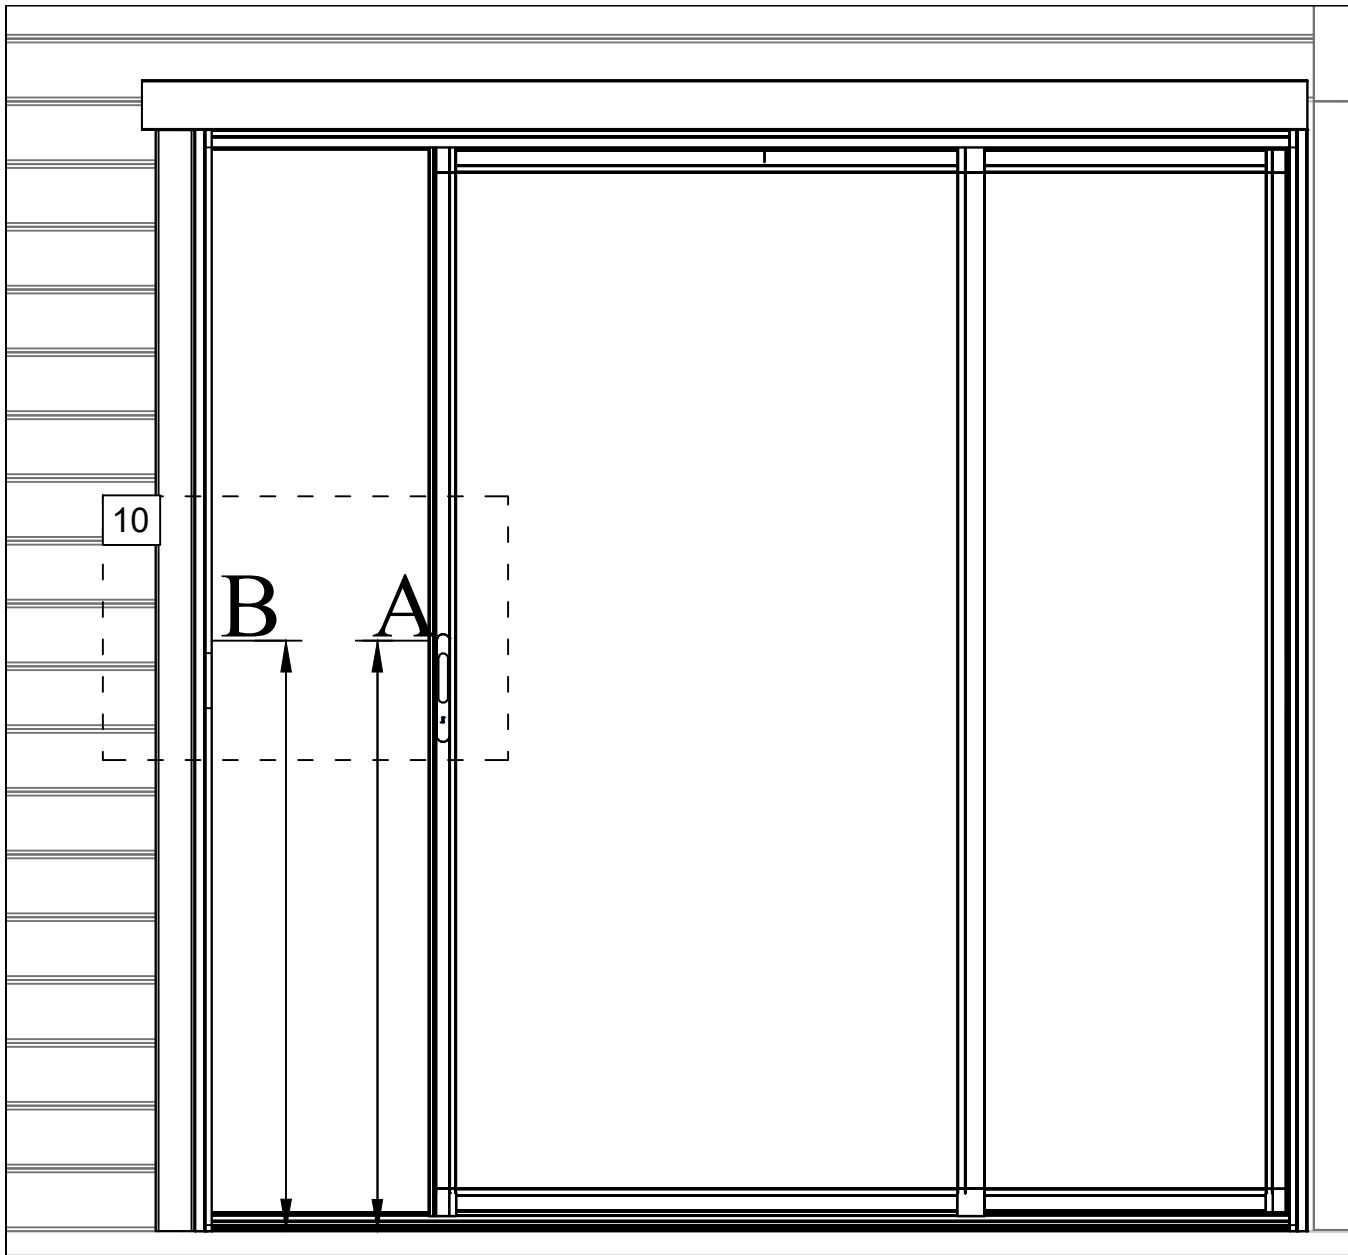

Pos	10.11.2020	Piece list - Stückliste - Liste des pièces - Elementi - Stuklijst - Tükítabel 2041x2026 ALP.2S.2R. RAL7016	1/1	Q	P (mm)	L (mm)
-----	------------	---	-----	---	-----------	-----------

Glass size - Glasgröße - Taille de la vitre - Misura del vetro - Glas afmeting - Klaasi mõõt: 926x1859 mm

950x1930 mm

12	Upper door jamb - Türrahmen oben - Cadre de porte supérieur - Telaio superiore della porta - Bovendorpel - Ukse ülemine leng		1	35x60	1982
9	Doorstep - Swelle - Seuil de porte - Callare - Drempel - Lävepakki ukseavale		1	35x60	1982
10-11	Door jamb - Türrahmen - Cadre de porte - Telaio montante della porta - Deurframe - Ukse leng		2	32x63	2000

$$A=B$$

10

10

B

Pos	Piece list - Stückliste - Liste des pièces - Elementi - Stuklijst - Tükítabel 2041x2026 AL.2S.2R.P RAL7016	1/1	Q	P (mm)	L (mm)
	<p data-bbox="263 152 1292 183">Glass size - Glasgröße - Taille de la vitre - Misura del vetro - Glas afmeting - Klaasi mõõt: 926x1859 mm</p>  <p data-bbox="1337 152 1524 376">  950x1930 mm </p>				
12	Upper door jamb - Türrahmen oben - Cadre de porte supérieur - Telaio superiore della porta - Bovendorpel - Ukse ülemine leng		1	35x60	1982
9	Doorstep - Swelle - Seuil de porte - Callare - DrempeL - Lävepakki ukseavale		1	35x60	1982
10-11	Door jamb - Türrahmen - Cadre de porte - Telaio montante della porta - Deurframe - Ukse leng		2	32x63	2000