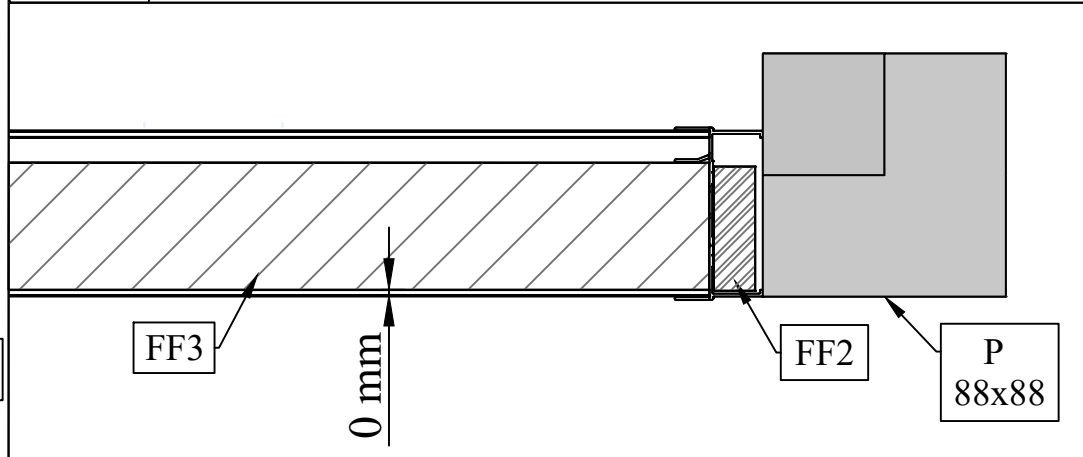

Pos	10.11.2020	Piece list - Stückliste - Liste des pièces - Elementi - Stuklijst - Tükítabel 2041x2026 ALP.2S.2R. RAL7016	1/1	Q	P (mm)	L (mm)
-----	------------	---	-----	---	-----------	-----------

Glass size - Glasgröße - Taille de la vitre - Misura del vetro - Glas afmeting - Klaasi mõõt: 926x1859 mm

950x1930 mm

12	Upper door jamb - Türrahmen oben - Cadre de porte supérieur - Telaio superiore della porta - Bovendorpel - Ukse ülemine leng		1	35x60	1982
9	Doorstep - Swelle - Seuil de porte - Callare - Drempel - Lävepakki ukseavale		1	35x60	1982
10-11	Door jamb - Türrahmen - Cadre de porte - Telaio montante della porta - Deurframe - Ukse leng		2	32x63	2000

$$A=B$$

10

10

B

Pos	Piece list - Stückliste - Liste des pièces - Elementi - Stuklijst - Tükítabel 2041x2026 AL.2S.2R.P RAL7016	1/1	Q	P (mm)	L (mm)
	<p data-bbox="263 152 1292 183">Glass size - Glasgröße - Taille de la vitre - Misura del vetro - Glas afmeting - Klaasi mõõt: 926x1859 mm</p>  <p data-bbox="1337 152 1524 376">  950x1930 mm </p>				
12	Upper door jamb - Türrahmen oben - Cadre de porte supérieur - Telaio superiore della porta - Bovendorpel - Ukse ülemine leng		1	35x60	1982
9	Doorstep - Swelle - Seuil de porte - Callare - DrempeL - Lävepakki ukseavale		1	35x60	1982
10-11	Door jamb - Türrahmen - Cadre de porte - Telaio montante della porta - Deurframe - Ukse leng		2	32x63	2000