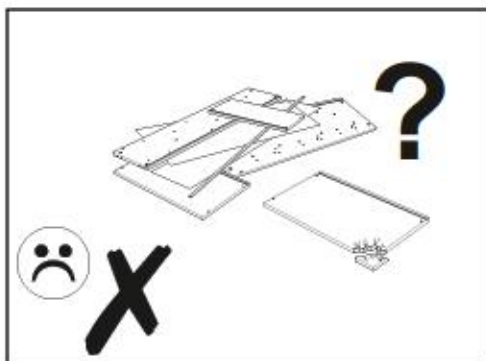

version A

version B