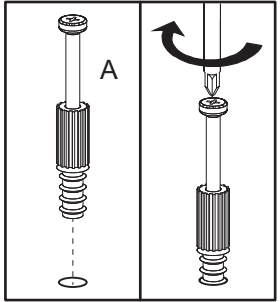

# Bernd CT

Hela Tische Möbel Vertriebs GmbH  
Scheidkamp 14  
32584 Löhne

1	1000	600	18	x1	1/1
2	960	562	18	x1	1/1
3	418	100	16	x2	1/1
4	418	85	16	x2	1/1
5	418	100	16	x2	1/1
6	418	85	16	x2	1/1

1/1

<b>A</b>	45mm	<b>B</b>	Ø 15x12mm	<b>C</b>	Ø 8x30mm	<b>D</b>	Ø 15mm	<b>E</b>	Ø 20mm
	x20		x20		x20		x8		x16
<b>F</b>		<b>G</b>	Ø 20mm						
	x2		x4						

<b>A</b> x 12	<b>B</b> x 16	<b>C</b> x 16	<b>D</b> x 8	<b>F</b> x 1
				
45mm	Ø 15x12mm	Ø 8x30mm	Ø 15mm	

A x 8

45mm

B x 4

Ø 15x12mm

C x 4

Ø 8x30mm

F x 1

E x 8

Ø 20mm

F x 1

# IV

G x 4

Ø 20mm

F x 1

V

E x 8

Ø 20mm

VI