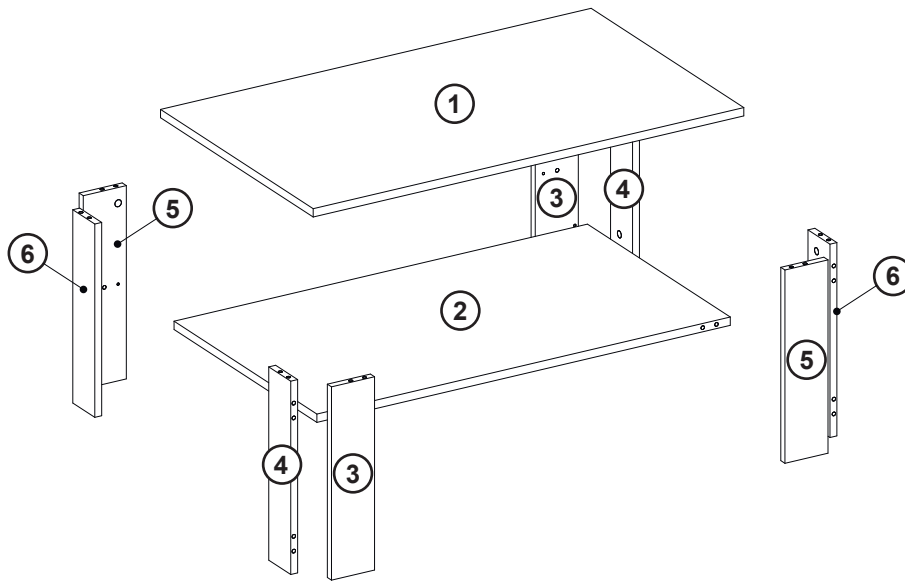

# Bernd CT

Hela Tische Möbel Vertriebs GmbH  
Scheidkamp 14  
32584 Löhne

1	1000	600	18	x1	1/1
2	960	562	18	x1	1/1
3	418	100	16	x2	1/1
4	418	85	16	x2	1/1
5	418	100	16	x2	1/1
6	418	85	16	x2	1/1

1/1

<b>A</b>	45mm	<b>B</b>	Ø 15x12mm	<b>C</b>	Ø 8x30mm	<b>D</b>	Ø 15mm	<b>E</b>	Ø 20mm
	x20		x20		x20		x8		x16
<b>F</b>		<b>G</b>	Ø 20mm						
	x2		x4						

<b>A</b> x 12	<b>B</b> x 16	<b>C</b> x 16	<b>D</b> x 8	<b>F</b> x 1
				
45mm	Ø 15x12mm	Ø 8x30mm	Ø 15mm	

A x 8

45mm

B x 4

Ø 15x12mm

C x 4

Ø 8x30mm

F x 1

E x 8

Ø 20mm

F x 1

# IV

G x 4

Ø 20mm

F x 1

V

E x 8

Ø 20mm

VI