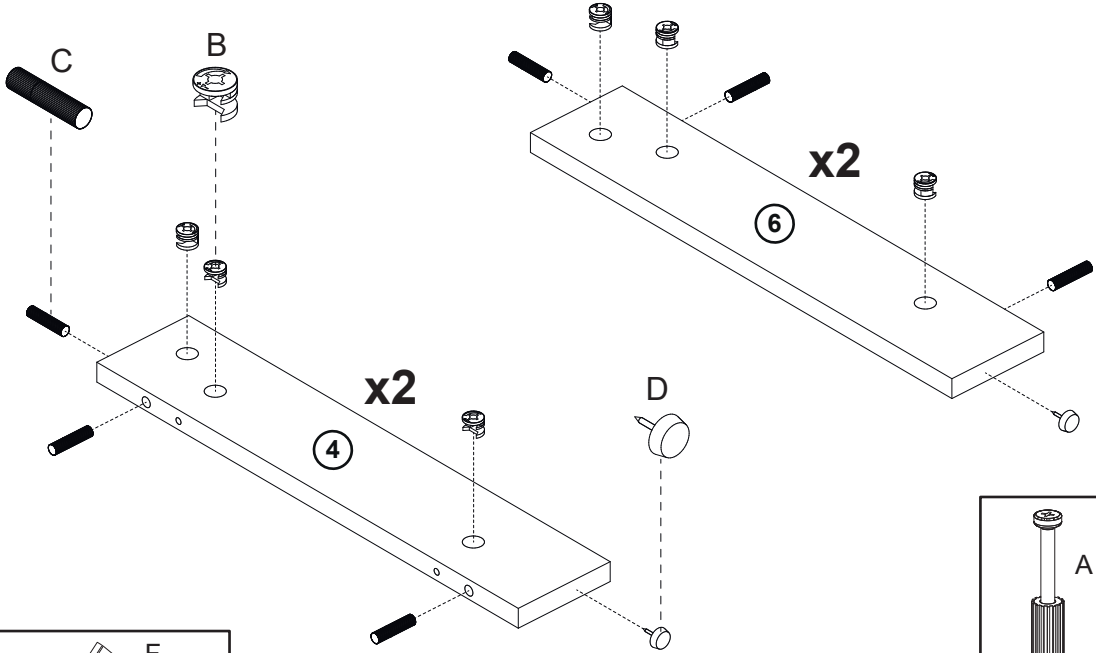

# Bernd CT

Hela Tische Möbel Vertriebs GmbH  
Scheidkamp 14  
32584 Löhne

1	1000	600	18	x1	1/1
2	960	562	18	x1	1/1
3	418	100	16	x2	1/1
4	418	85	16	x2	1/1
5	418	100	16	x2	1/1
6	418	85	16	x2	1/1

1/1

<b>A</b>	45mm	<b>B</b>	Ø 15x12mm	<b>C</b>	Ø 8x30mm	<b>D</b>	Ø 15mm	<b>E</b>	Ø 20mm
	x20		x20		x20		x8		x16
<b>F</b>		<b>G</b>	Ø 20mm						
	x2		x4						

<b>A</b> x 12	<b>B</b> x 16	<b>C</b> x 16	<b>D</b> x 8	<b>F</b> x 1
				
45mm	Ø 15x12mm	Ø 8x30mm	Ø 15mm	

A x 8

45mm

B x 4

Ø 15x12mm

C x 4

Ø 8x30mm

F x 1

E x 8

Ø 20mm

F x 1

# IV

G x 4

Ø 20mm

F x 1

V

E x 8

Ø 20mm

VI