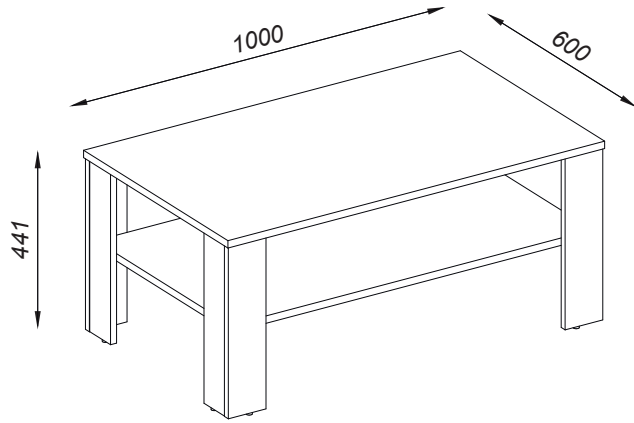

# Bernd CT

Hela Tische Möbel Vertriebs GmbH  
Scheidkamp 14  
32584 Löhne

1	1000	600	18	x1	1/1
2	960	562	18	x1	1/1
3	418	100	16	x2	1/1
4	418	85	16	x2	1/1
5	418	100	16	x2	1/1
6	418	85	16	x2	1/1

1/1

<b>A</b>	45mm	<b>B</b>	Ø 15x12mm	<b>C</b>	Ø 8x30mm	<b>D</b>	Ø 15mm	<b>E</b>	Ø 20mm
	x20		x20		x20		x8		x16
<b>F</b>		<b>G</b>	Ø 20mm						
	x2		x4						

<b>A</b> x 12	<b>B</b> x 16	<b>C</b> x 16	<b>D</b> x 8	<b>F</b> x 1
				
45mm	Ø 15x12mm	Ø 8x30mm	Ø 15mm	

A x 8

45mm

B x 4

Ø 15x12mm

C x 4

Ø 8x30mm

F x 1