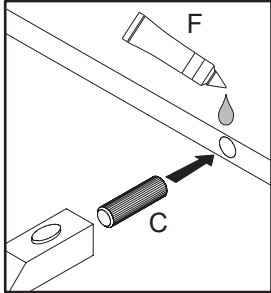

# Bernd CT

Hela Tische Möbel Vertriebs GmbH  
Scheidkamp 14  
32584 Löhne

1	1000	600	18	x1	1/1
2	960	562	18	x1	1/1
3	418	100	16	x2	1/1
4	418	85	16	x2	1/1
5	418	100	16	x2	1/1
6	418	85	16	x2	1/1

1/1

<b>A</b>	45mm	<b>B</b>	Ø 15x12mm	<b>C</b>	Ø 8x30mm	<b>D</b>	Ø 15mm	<b>E</b>	Ø 20mm
	x20		x20		x20		x8		x16
<b>F</b>		<b>G</b>	Ø 20mm						
	x2		x4						

<b>A</b> x 12	<b>B</b> x 16	<b>C</b> x 16	<b>D</b> x 8	<b>F</b> x 1
				
45mm	Ø 15x12mm	Ø 8x30mm	Ø 15mm	

A x 8

45mm

B x 4

Ø 15x12mm

C x 4

Ø 8x30mm

F x 1

E x 8

Ø 20mm

F x 1

# IV

G x 4

Ø 20mm

F x 1

V

E x 8

Ø 20mm

VI