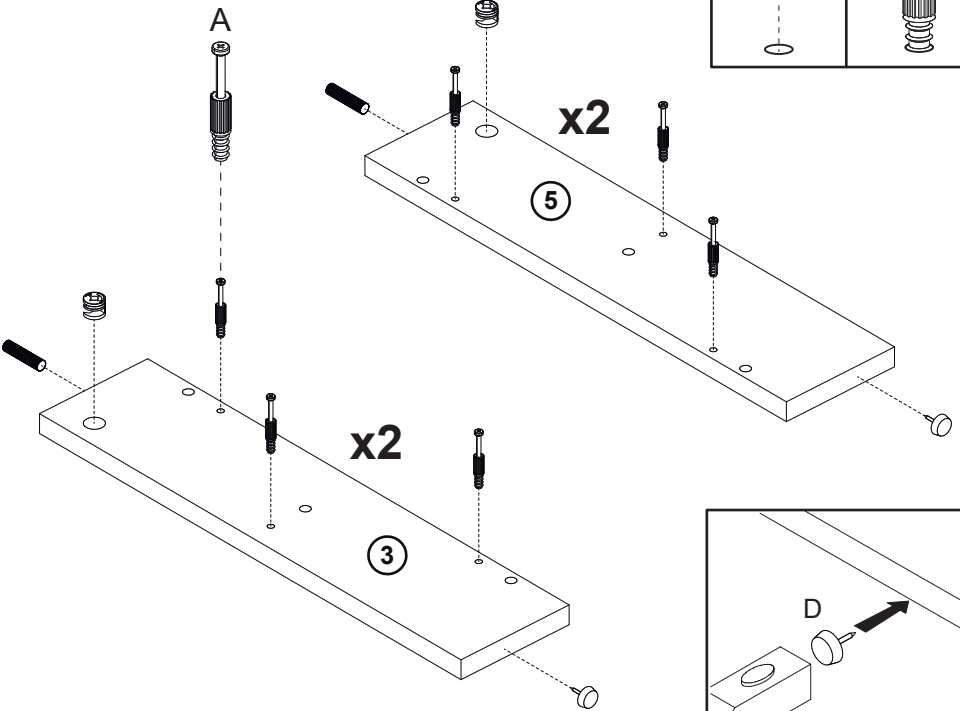

# Bernd CT

Hela Tische Möbel Vertriebs GmbH  
Scheidkamp 14  
32584 Löhne

1	1000	600	18	x1	1/1
2	960	562	18	x1	1/1
3	418	100	16	x2	1/1
4	418	85	16	x2	1/1
5	418	100	16	x2	1/1
6	418	85	16	x2	1/1

1/1

<b>A</b>	45mm	<b>B</b>	Ø 15x12mm	<b>C</b>	Ø 8x30mm	<b>D</b>	Ø 15mm	<b>E</b>	Ø 20mm
	x20		x20		x20		x8		x16
<b>F</b>		<b>G</b>	Ø 20mm						
	x2		x4						

<b>A</b> x 12	<b>B</b> x 16	<b>C</b> x 16	<b>D</b> x 8	<b>F</b> x 1
				
45mm	Ø 15x12mm	Ø 8x30mm	Ø 15mm	

A x 8

45mm

B x 4

Ø 15x12mm

C x 4

Ø 8x30mm

F x 1

E x 8

Ø 20mm

F x 1

# IV

G x 4

Ø 20mm

F x 1

V

E x 8

Ø 20mm

VI