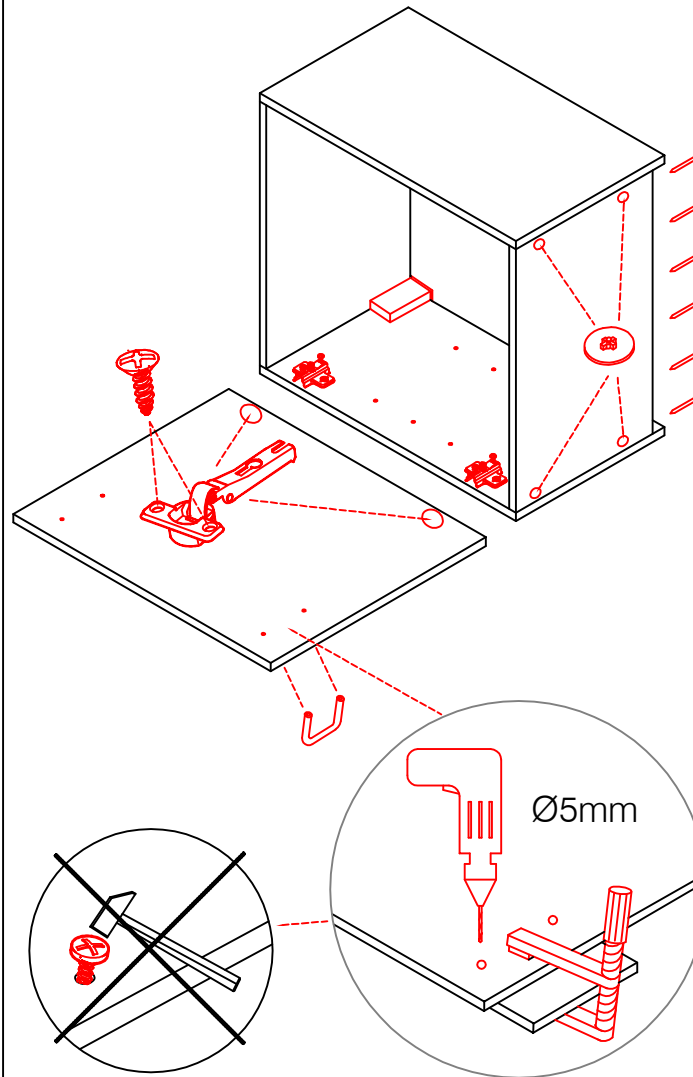

2x 2x 4x

L R

Ø5mm 8x 8x 12x

**H 30 / H 40 / H 50 / H 60 / KH 60-32 / HG 50 /
HGH 50 / H 50-89 / H 60-89 -Varianto**

Montageanleitung / Notice de montage / Assembly instruction

Flex-Well Vertriebs GmbH
Industriestr. 80
32120 Hiddenhausen
info@flex-well.de

4x 12x 2x 1x 4x 3,5x15

8x 2x 2x Ø8mm