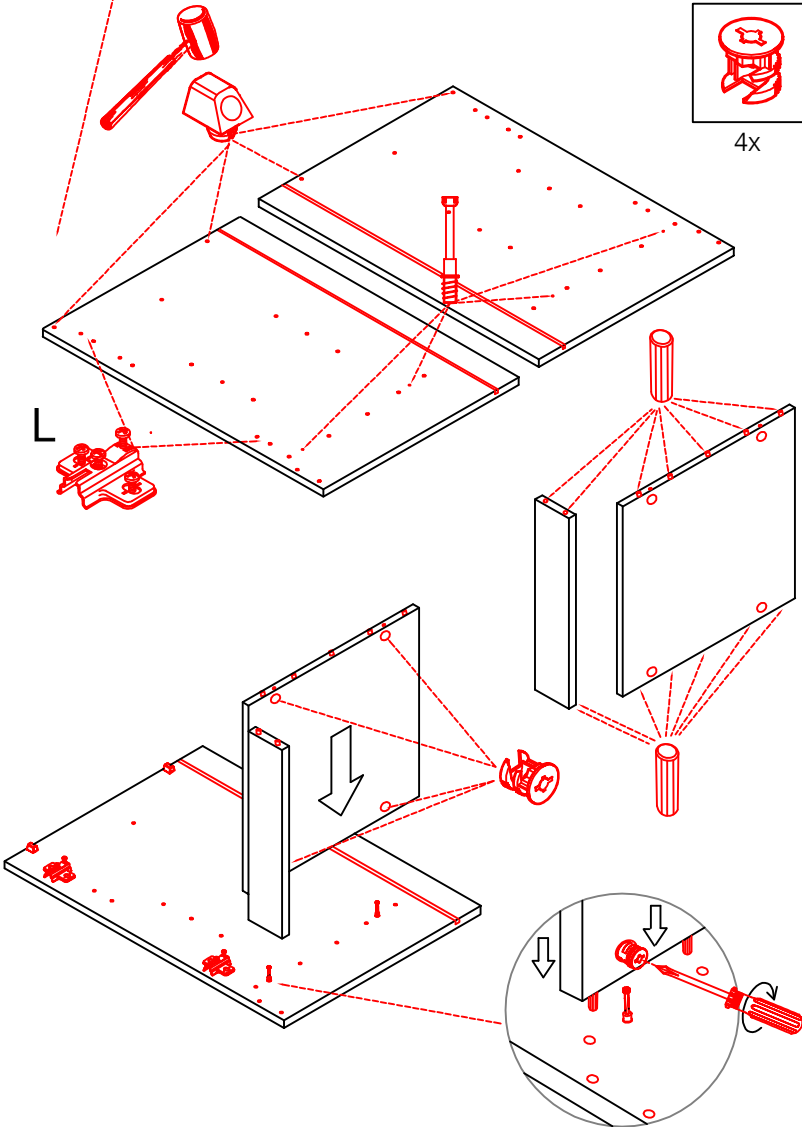

Schrank und Wand mittels Winkel verbinden (unter dem mittleren Boden)

USSA 50 B Variante

Montageanleitung / Notice de montage / Assembly instruction

flex-well vertriebs GmbH
 Industriestr. 80
 32120 Hiddenhausen
 info@flex-well.de

Flex-Well Vertriebs GmbH
Industriestr. 80
32120 Hiddenhausen
info@flex-well.de

2x 4x

Ø5mm 4x 14x

4x

2x 1x 4x 3,5x15

3,5x15

Ø 5mm

5x 4x 3,5x30

2x 2x 4x

L R

Ø5mm 8x 8x 12x

**H 30 / H 40 / H 50 / H 60 / KH 60-32 / HG 50 /
HGH 50 / H 50-89 / H 60-89 -Varianto**

Montageanleitung / Notice de montage / Assembly instruction

Flex-Well Vertriebs GmbH
Industriestr. 80
32120 Hiddenhausen
info@flex-well.de