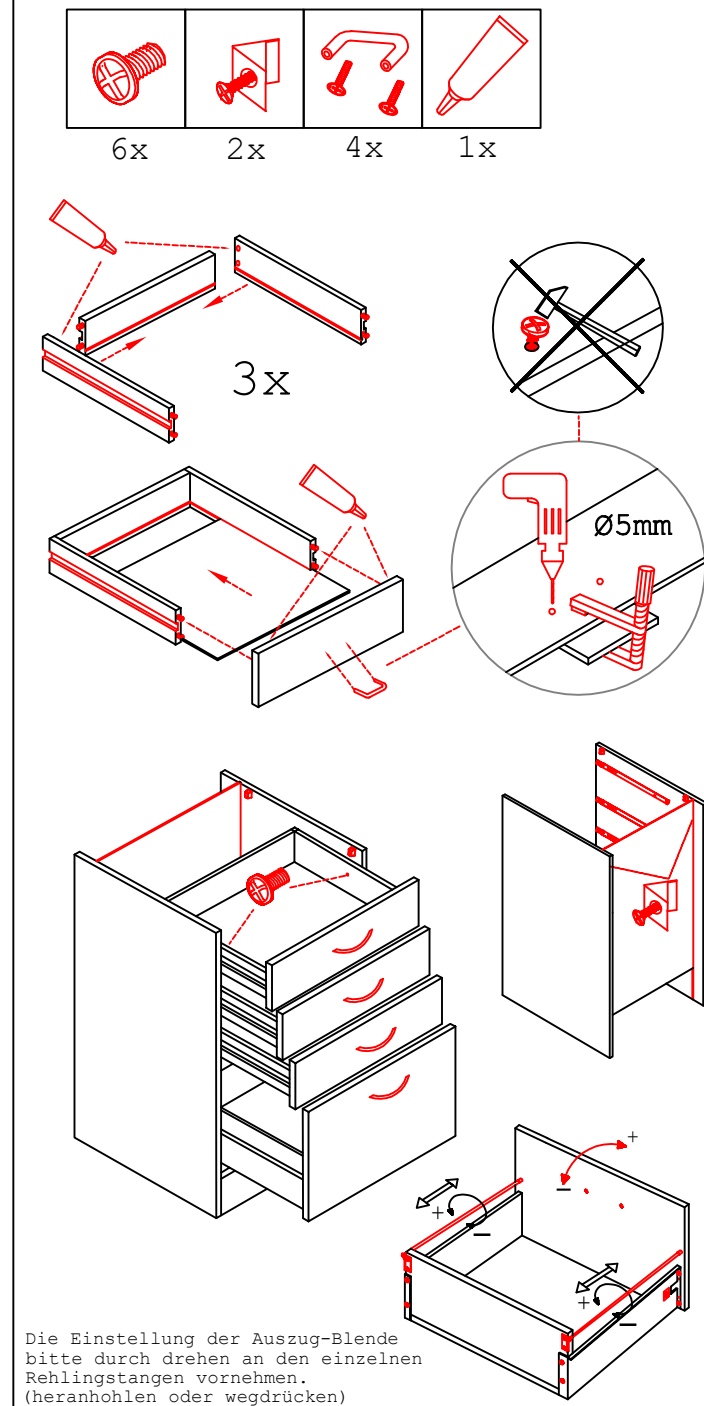

DBK 1657 Variante

Montageanleitung / Notice de montage / Assembly instruction

Flex-Well Vertriebs GmbH
 Industriestr. 80
 32120 Hiddenhausen
 info@flex-well.de

Wandbefestigung, Kippsicherung

Kippsicherung !!!

Schrank und Wand mittels Winkel verbinden (unter dem mittleren Boden)

USSA 50 B Variante

Montageanleitung / Notice de montage / Assembly instruction

flex-well vertriebs GmbH
 Industriestr. 80
 32120 Hiddenhausen
 info@flex-well.de

Flex-Well Vertriebs GmbH
Industriestr. 80
32120 Hiddenhausen
info@flex-well.de

2x 4x

Ø5mm 4x 14x

4x

2x 1x 4x 3,5x15

3,5x15

Ø 5mm

5x 4x 3,5x30

2x 2x 4x

L R

Ø5mm 8x 8x 12x

**H 30 / H 40 / H 50 / H 60 / KH 60-32 / HG 50 /
HGH 50 / H 50-89 / H 60-89 -Varianto**

Montageanleitung / Notice de montage / Assembly instruction

Flex-Well Vertriebs GmbH
Industriestr. 80
32120 Hiddenhausen
info@flex-well.de