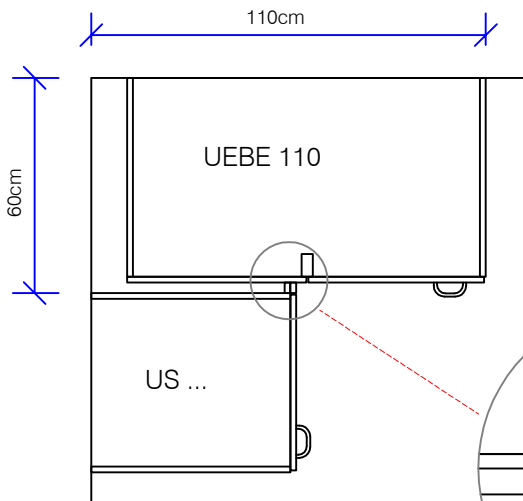

UEBE 110 B-Type

Varianto

A