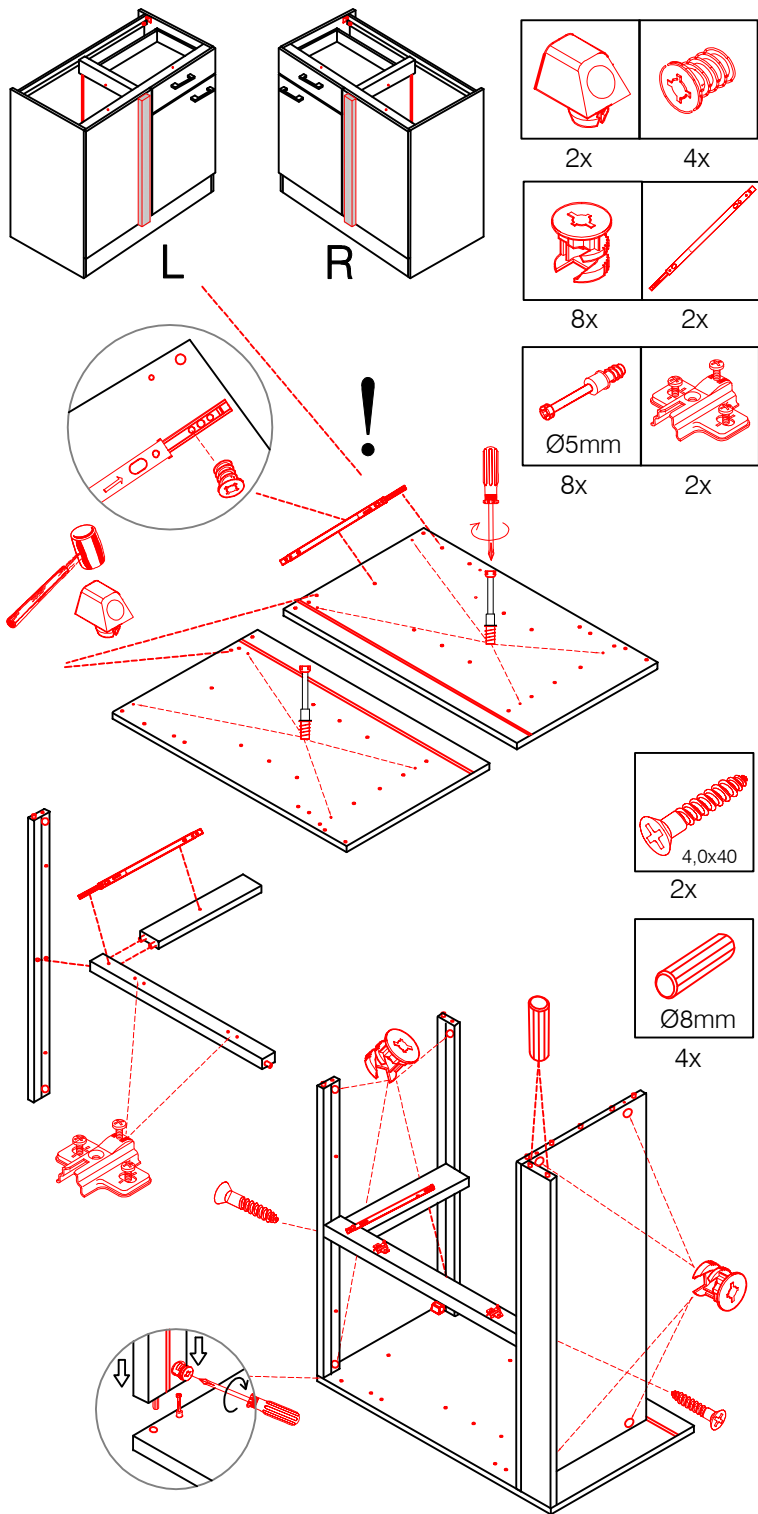

UEBE 110 B-Type Variante

Montageanleitung
Notice de montage
Assembly instruction

Seite 1 von 2