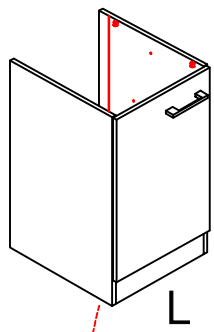

SPU 50 Variante Blocktype

Montageanleitung / Notice de montage / Assembly instruction

Flex-Well Vertriebs GmbH
Industriestr. 80
32120 Hiddenhausen
info@flex-well.de