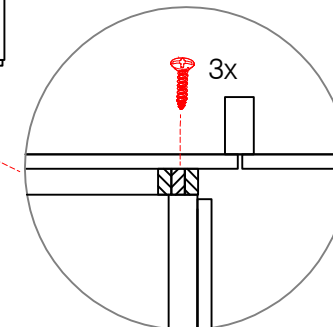

UEBE 110 B-Type

Varianto

A

B

GSP-Paket