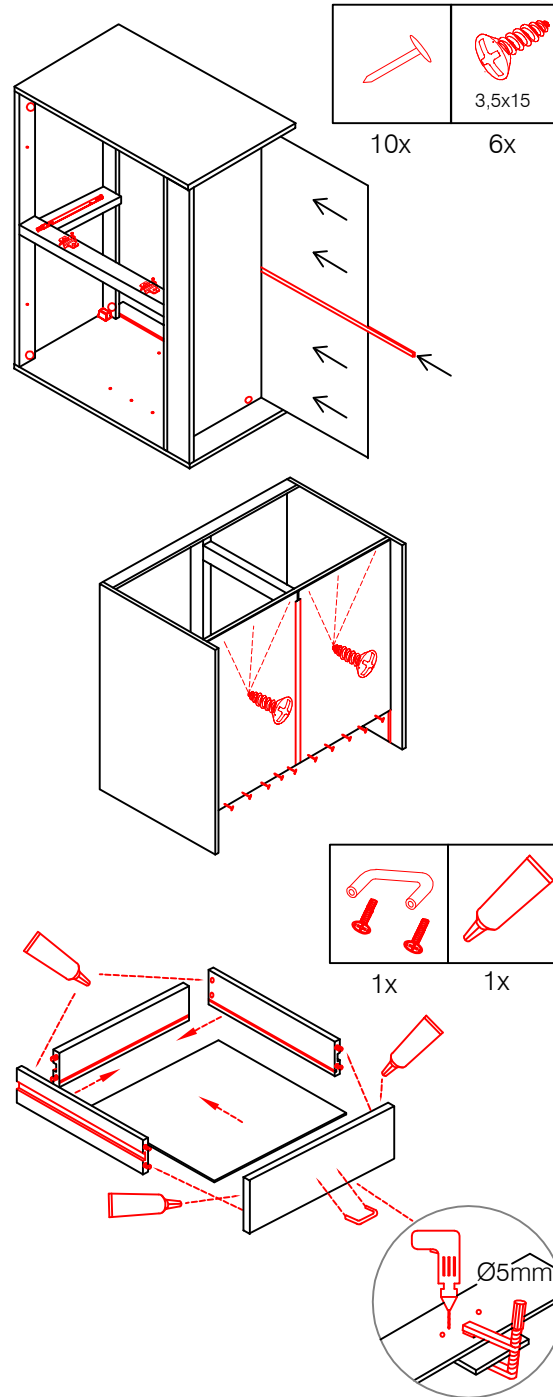

UEBE 110 B-Type Variante

Montageanleitung
Notice de montage
Assembly instruction

Seite 1 von 2