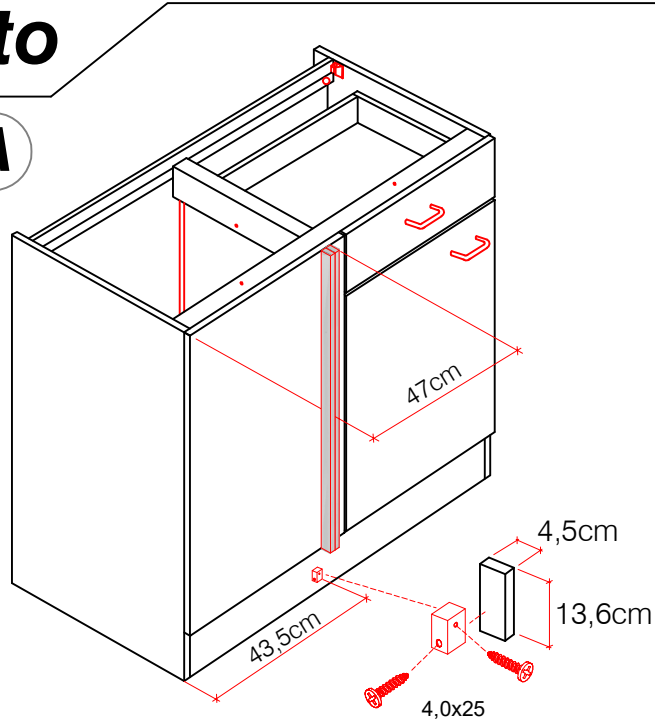

UEBE 110 B-Type

Varianto

A