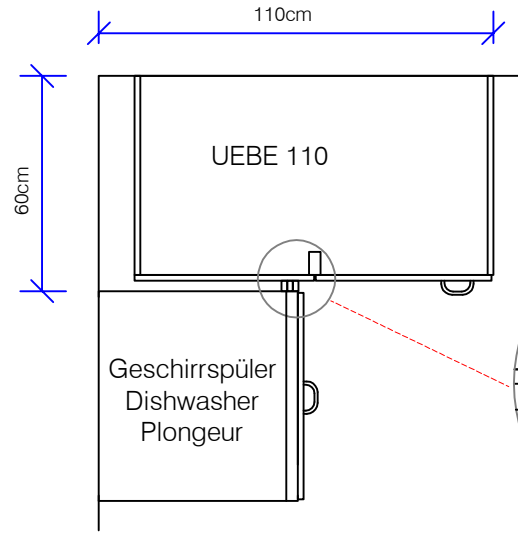

Schrank und Wand mittels Winkel verbinden (unter dem mittleren Boden)

USSA 50 B Variante

Montageanleitung / Notice de montage / Assembly instruction

flex-well vertriebs GmbH
 Industriestr. 80
 32120 Hiddenhausen
 info@flex-well.de

KSA 60 B Variante

Montageanleitung / Notice de montage / Assembly instruction

flex-well vertriebs GmbH
 Industriestr. 80
 32120 Hiddenhausen
 info@flex-well.de

UEBE 110 B-Type Variante

Montageanleitung
Notice de montage
Assembly instruction

Seite 1 von 2

UEBE 110 B-Type

Varianto

A

B

GSP-Paket

SPU 50 Variante Blocktype

Montageanleitung / Notice de montage / Assembly instruction

2x 2x 4x

L R

Ø5mm 8x 8x 12x

**H 30 / H 40 / H 50 / H 60 / KH 60-32 / HG 50 /
HGH 50 / H 50-89 / H 60-89 -Varianto**

Montageanleitung / Notice de montage / Assembly instruction

Flex-Well Vertriebs GmbH
Industriestr. 80
32120 Hiddenhausen
info@flex-well.de