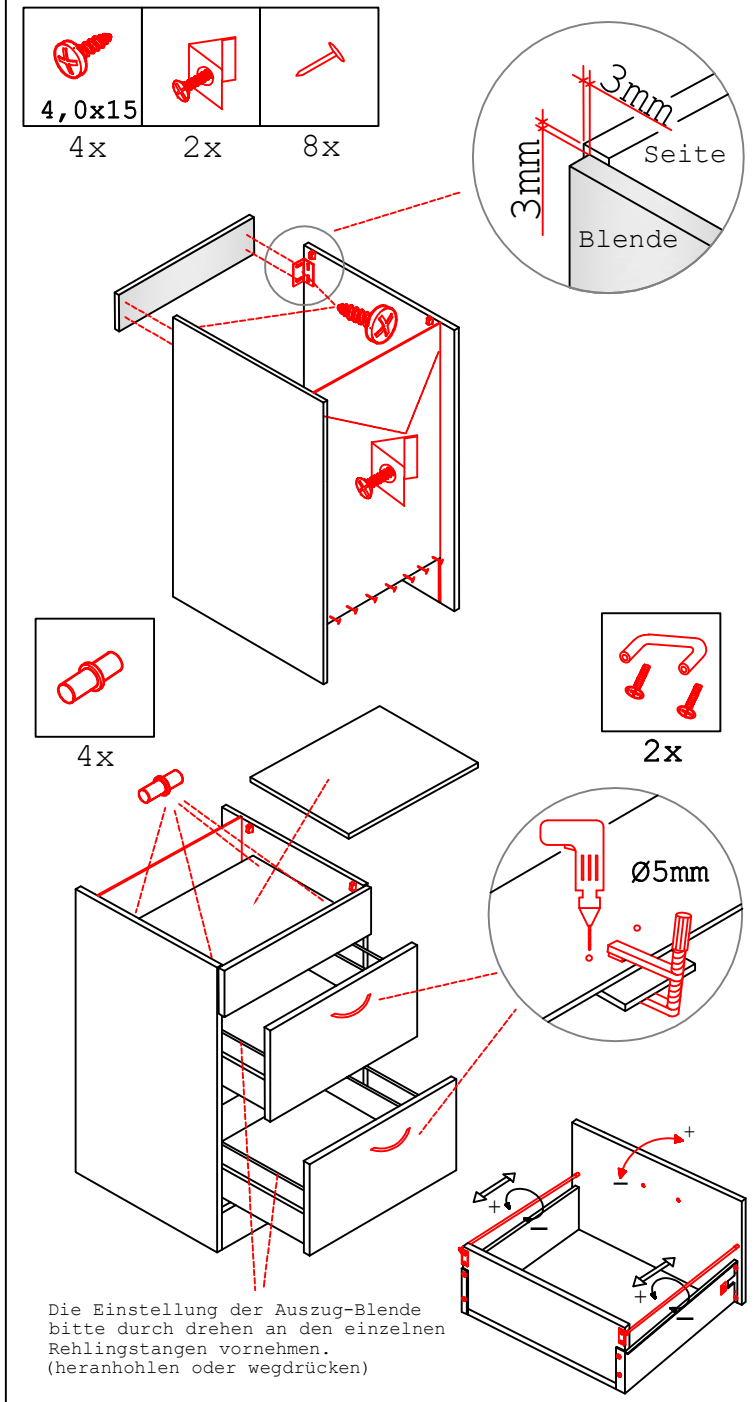

Schrank und Wand mittels Winkel verbinden (unter dem mittleren Boden)

USSA 50 B Variante

Montageanleitung / Notice de montage / Assembly instruction

flex-well vertriebs GmbH
 Industriestr. 80
 32120 Hiddenhausen
 info@flex-well.de

KSA 60 B Variante

Montageanleitung / Notice de montage / Assembly instruction

flex-well vertriebs GmbH
 Industriestr. 80
 32120 Hiddenhausen
 info@flex-well.de

UEBE 110 B-Type Variante

Montageanleitung
Notice de montage
Assembly instruction

Flex-Well Vertriebs GmbH
Industriestr. 80
32120 Hiddenhausen
info@flex-well.de

2x 4x

Ø5mm 4x 14x

4x

2x 1x 4x 3,5x15

3,5x15

Ø 5mm

5x 4x 3,5x30

2x 2x 4x

L R

Ø5mm 8x 8x 12x

**H 30 / H 40 / H 50 / H 60 / KH 60-32 / HG 50 /
HGH 50 / H 50-89 / H 60-89 -Varianto**

Montageanleitung / Notice de montage / Assembly instruction

Flex-Well Vertriebs GmbH
Industriestr. 80
32120 Hiddenhausen
info@flex-well.de