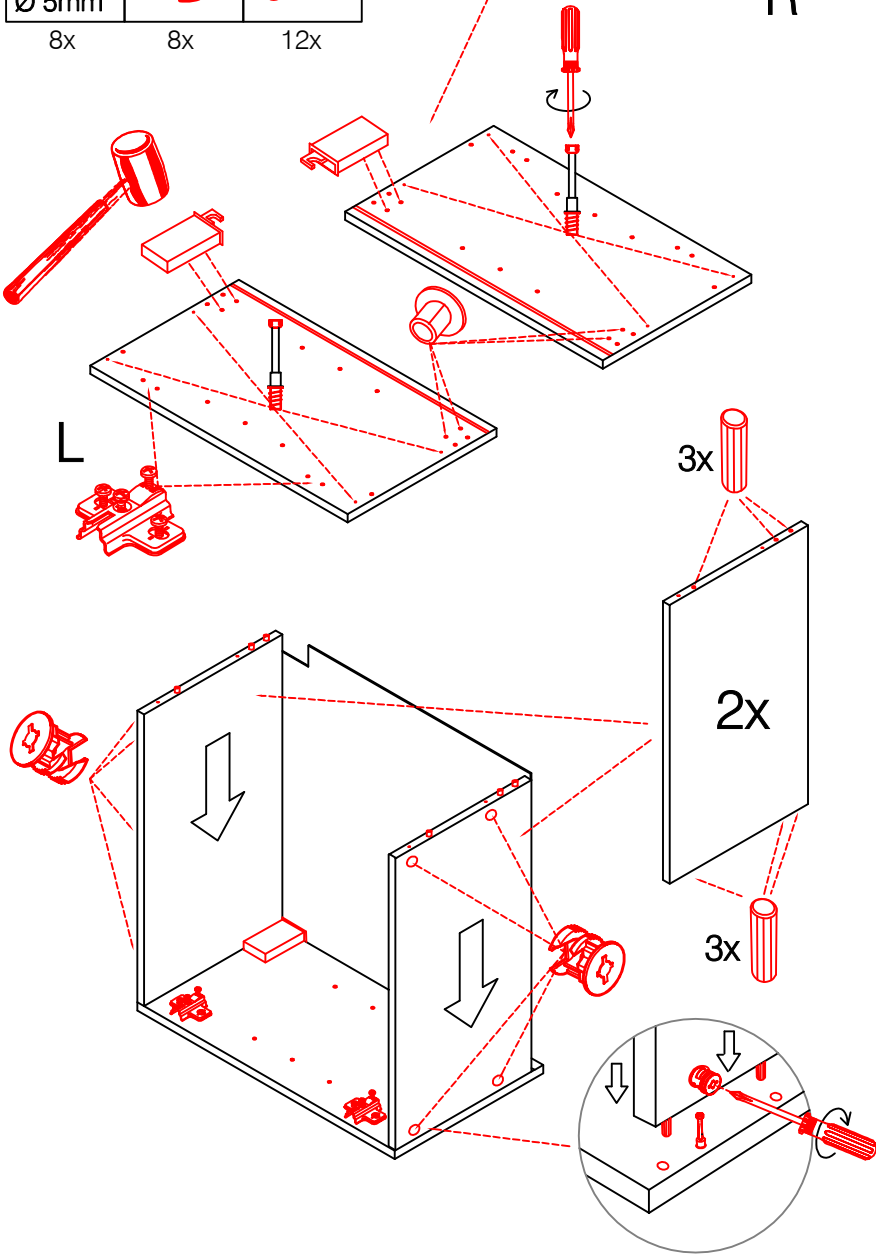

Schrank und Wand mittels Winkel verbinden (unter dem mittleren Boden)

USSA 50 B Variante

Montageanleitung / Notice de montage / Assembly instruction

flex-well vertriebs GmbH
 Industriestr. 80
 32120 Hiddenhausen
 info@flex-well.de

Flex-Well Vertriebs GmbH
Industriestr. 80
32120 Hiddenhausen
info@flex-well.de

2x 4x

Ø5mm 4x 14x

4x

2x 1x 4x 3,5x15

3,5x15

Ø 5mm

5x 4x 3,5x30

2x 2x 4x

L R

Ø5mm 8x 8x 12x

**H 30 / H 40 / H 50 / H 60 / KH 60-32 / HG 50 /
HGH 50 / H 50-89 / H 60-89 -Varianto**

Montageanleitung / Notice de montage / Assembly instruction

Flex-Well Vertriebs GmbH
Industriestr. 80
32120 Hiddenhausen
info@flex-well.de