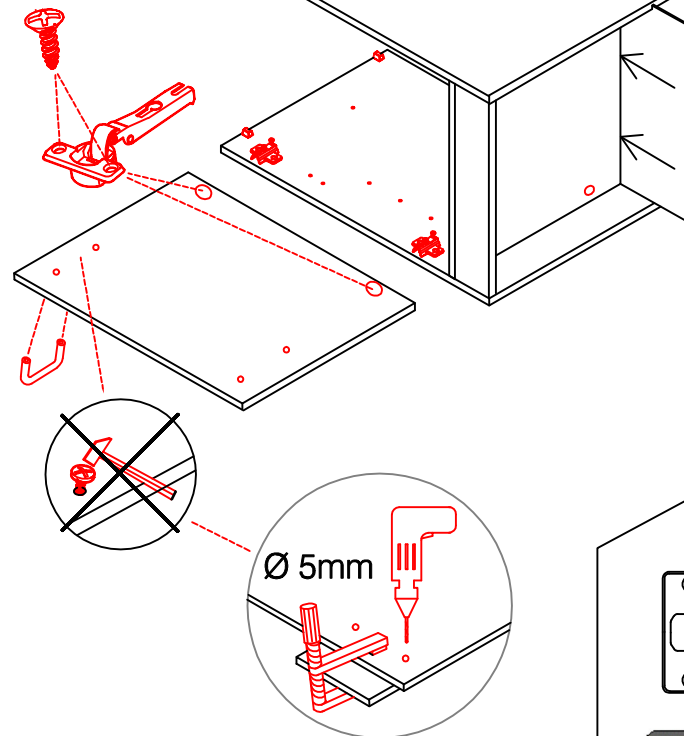

2x 1x 4x 3,5x15

3,5x15