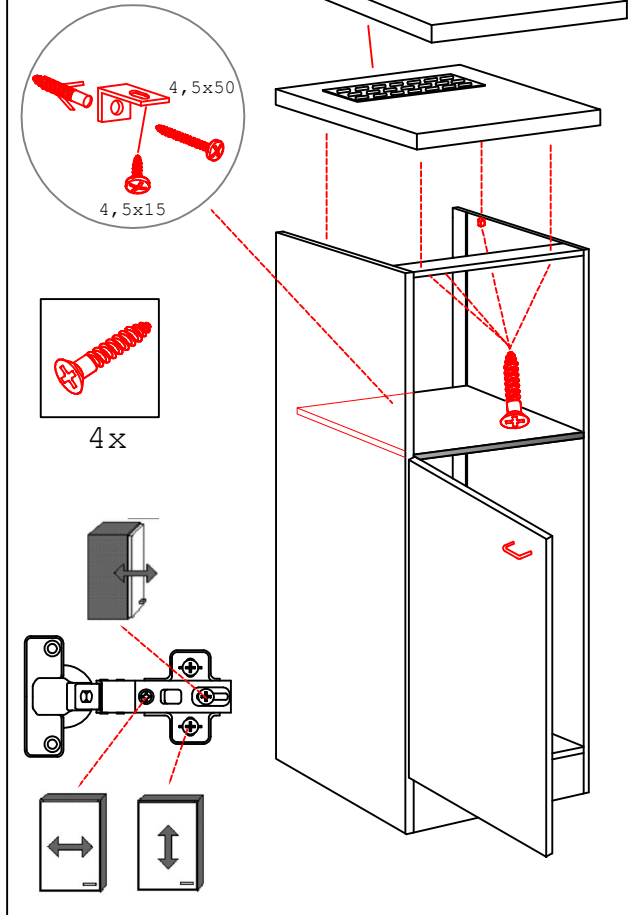

DBK 1657 Variante

Montageanleitung / Notice de montage / Assembly instruction

Flex-Well Vertriebs GmbH
 Industriestr. 80
 32120 Hiddenhausen
 info@flex-well.de

Wandbefestigung, Kippsicherung

Kippsicherung !!!

Schrank und Wand mittels Winkel verbinden (unter dem mittleren Boden)

USSA 50 B Variante

Montageanleitung / Notice de montage / Assembly instruction

flex-well vertriebs GmbH
 Industriestr. 80
 32120 Hiddenhausen
 info@flex-well.de