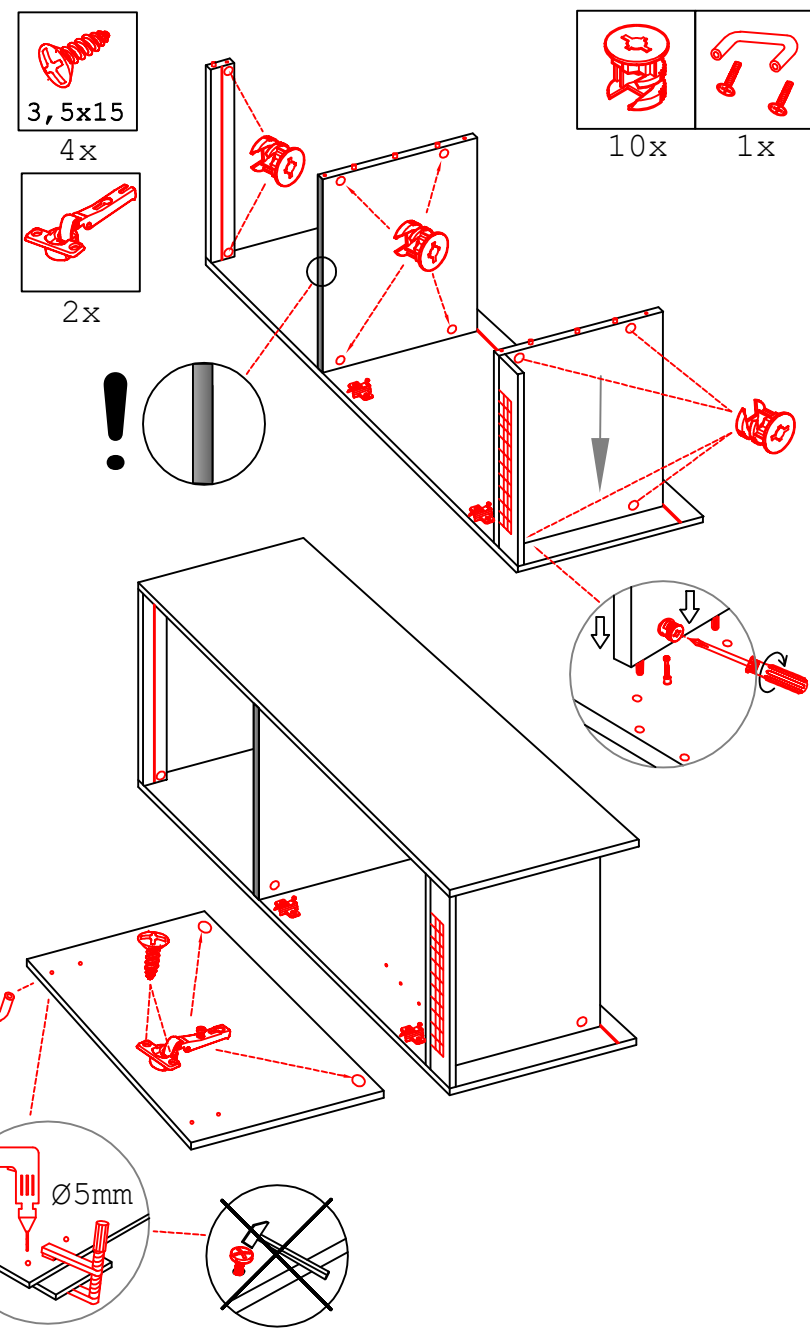

DBK 1657 Variante

Montageanleitung / Notice de montage / Assembly instruction

Flex-Well Vertriebs GmbH
 Industriestr. 80
 32120 Hiddenhausen
 info@flex-well.de

Wandbefestigung, Kippsicherung

Kippsicherung !!!

Schrank und Wand mittels Winkel verbinden (unter dem mittleren Boden)

USSA 50 B Variante

Montageanleitung / Notice de montage / Assembly instruction

flex-well vertriebs GmbH
 Industriestr. 80
 32120 Hiddenhausen
 info@flex-well.de