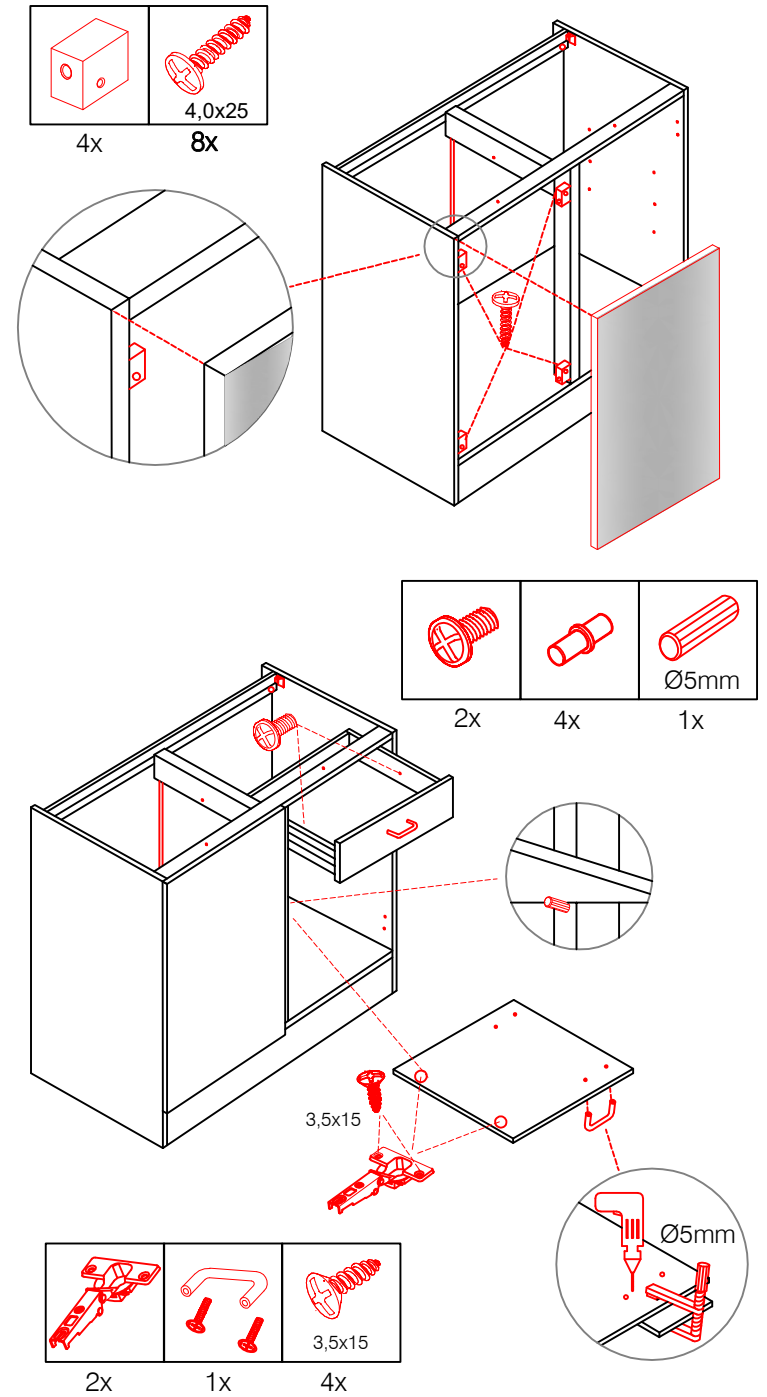

Schrank und Wand mittels Winkel verbinden (unter dem mittleren Boden)

USSA 50 B Variante

Montageanleitung / Notice de montage / Assembly instruction

flex-well vertriebs GmbH
 Industriestr. 80
 32120 Hiddenhausen
 info@flex-well.de

KSA 60 B Variante

Montageanleitung / Notice de montage / Assembly instruction

flex-well vertriebs GmbH
 Industriestr. 80
 32120 Hiddenhausen
 info@flex-well.de

UEBE 110 B-Type Variante

Montageanleitung
Notice de montage
Assembly instruction

Seite 1 von 2

UEBE 110 B-Type

Varianto

A

B

GSP-Paket

SPU 50 Variante Blocktype

Montageanleitung / Notice de montage / Assembly instruction

2x 2x 4x

L R

Ø5mm 8x 8x 12x

**H 30 / H 40 / H 50 / H 60 / KH 60-32 / HG 50 /
HGH 50 / H 50-89 / H 60-89 -Varianto**

Montageanleitung / Notice de montage / Assembly instruction

Flex-Well Vertriebs GmbH
Industriestr. 80
32120 Hiddenhausen
info@flex-well.de