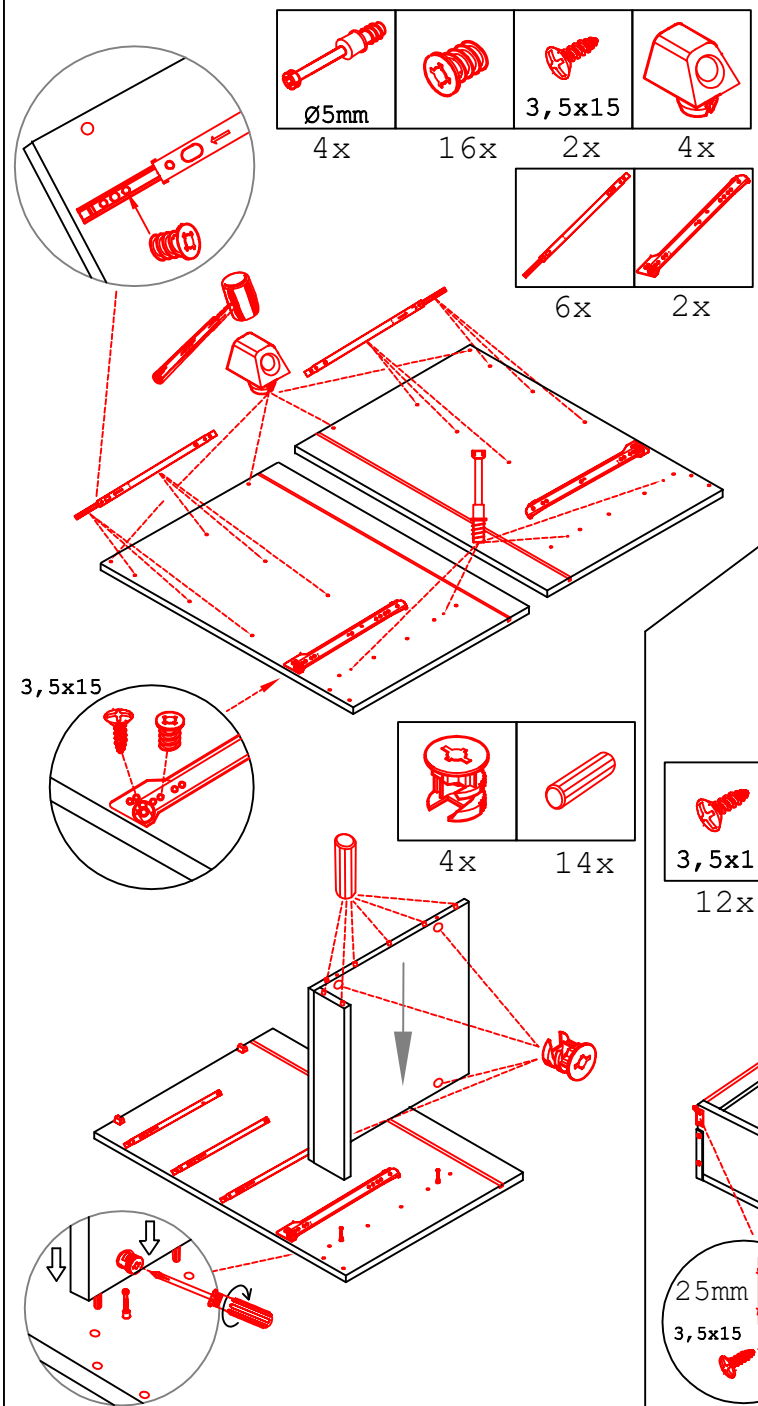

DBK 1657 Variante

Montageanleitung / Notice de montage / Assembly instruction

Flex-Well Vertriebs GmbH
 Industriestr. 80
 32120 Hiddenhausen
 info@flex-well.de

Wandbefestigung, Kippsicherung

Kippsicherung !!!

Schrank und Wand mittels Winkel verbinden (unter dem mittleren Boden)

USSA 50 B Variante

Montageanleitung / Notice de montage / Assembly instruction

flex-well vertriebs GmbH
 Industriestr. 80
 32120 Hiddenhausen
 info@flex-well.de

Flex-Well Vertriebs GmbH
Industriestr. 80
32120 Hiddenhausen
info@flex-well.de

2x 4x

Ø5mm 4x 14x

4x

2x 1x 4x 3,5x15

3,5x15

Ø 5mm

5x 4x 3,5x30

2x 2x 4x

L R

Ø5mm 8x 8x 12x

**H 30 / H 40 / H 50 / H 60 / KH 60-32 / HG 50 /
HGH 50 / H 50-89 / H 60-89 -Varianto**

Montageanleitung / Notice de montage / Assembly instruction

Flex-Well Vertriebs GmbH
Industriestr. 80
32120 Hiddenhausen
info@flex-well.de