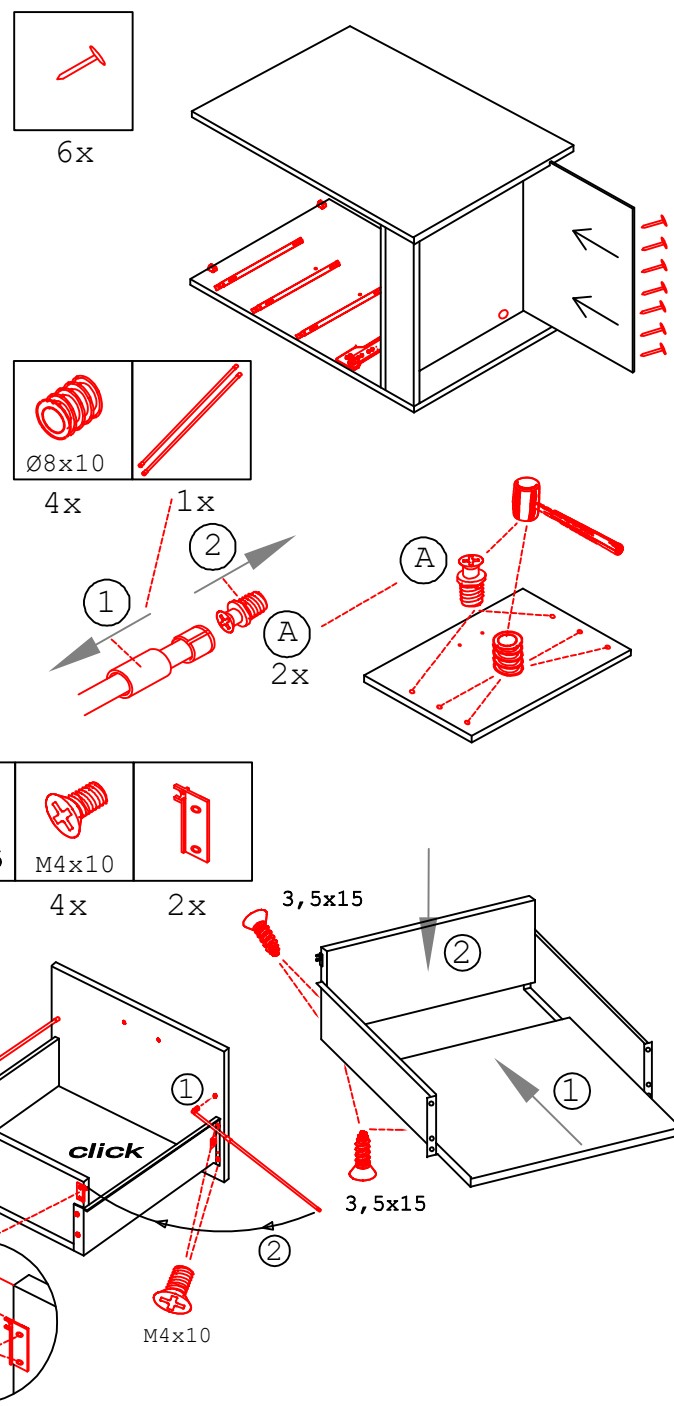

Schrank und Wand mittels Winkel verbinden (unter dem mittleren Boden)

USSA 50 B Variante

Montageanleitung / Notice de montage / Assembly instruction

flex-well vertriebs GmbH
 Industriestr. 80
 32120 Hiddenhausen
 info@flex-well.de

Flex-Well Vertriebs GmbH
Industriestr. 80
32120 Hiddenhausen
info@flex-well.de

2x 4x

Ø5mm 4x 14x

4x

2x 1x 4x 3,5x15

3,5x15

Ø 5mm

5x 4x 3,5x30

2x 2x 4x

L R

Ø5mm 8x 8x 12x

**H 30 / H 40 / H 50 / H 60 / KH 60-32 / HG 50 /
HGH 50 / H 50-89 / H 60-89 -Varianto**

Montageanleitung / Notice de montage / Assembly instruction

Flex-Well Vertriebs GmbH
Industriestr. 80
32120 Hiddenhausen
info@flex-well.de

4x 12x 2x 1x 4x 3,5x15

8x 2x 2x Ø8mm