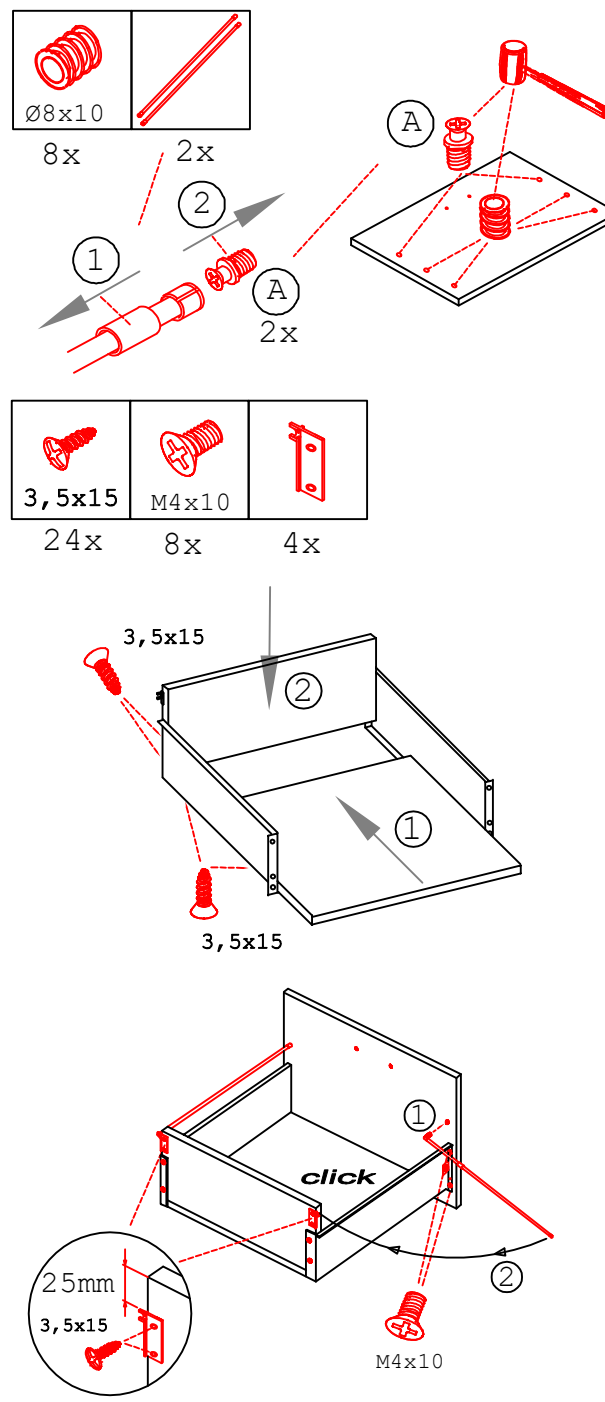

KSA 60 B Variante

Montageanleitung / Notice de montage / Assembly instruction

flex-well vertriebs GmbH
Industriestr. 80
32120 Hiddenhausen
info@flex-well.de