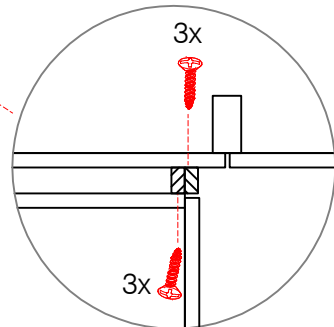

UEBE 110 B-Type

Varianto

A