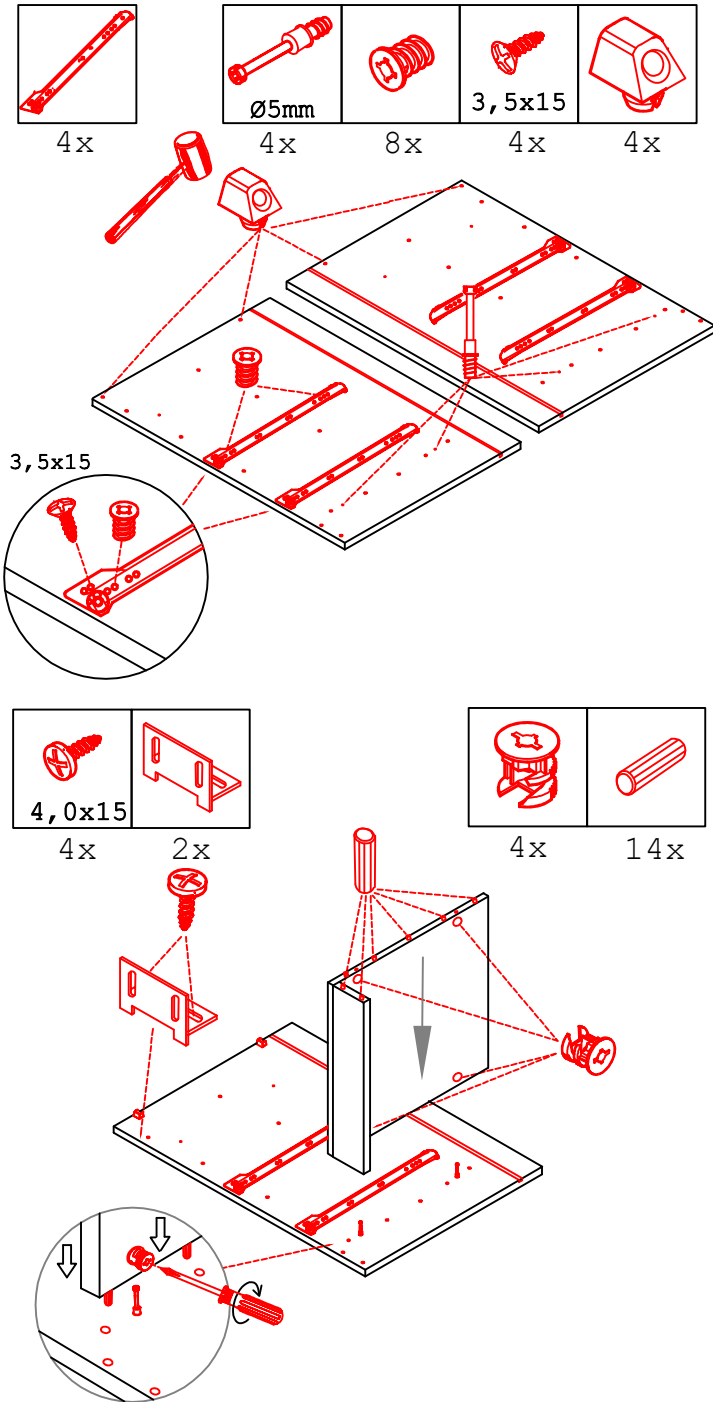

KSA 60 B Variante

Montageanleitung / Notice de montage / Assembly instruction

flex-well vertriebs GmbH
Industriestr. 80
32120 Hiddenhausen
info@flex-well.de