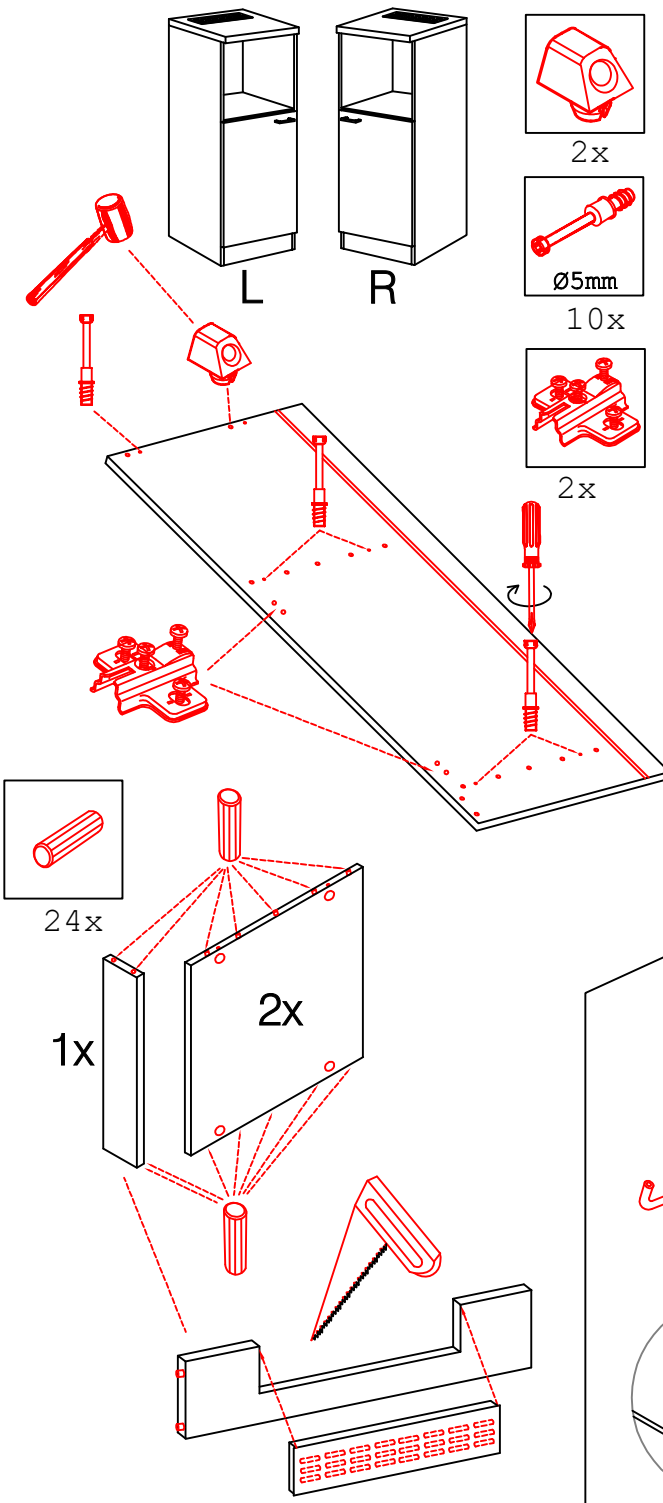

DBK 1657 Variante

Montageanleitung / Notice de montage / Assembly instruction

Flex-Well Vertriebs GmbH
 Industriestr. 80
 32120 Hiddenhausen
 info@flex-well.de

Wandbefestigung, Kippsicherung

Kippsicherung !!!

Schrank und Wand mittels Winkel verbinden (unter dem mittleren Boden)

USSA 50 B Variante

Montageanleitung / Notice de montage / Assembly instruction

flex-well vertriebs GmbH
 Industriestr. 80
 32120 Hiddenhausen
 info@flex-well.de

Flex-Well Vertriebs GmbH
Industriestr. 80
32120 Hiddenhausen
info@flex-well.de

2x 4x

Ø5mm 4x 14x

4x

2x 1x 4x 3,5x15

3,5x15

Ø 5mm

5x 4x 3,5x30

2x 2x 4x

L R

Ø5mm 8x 8x 12x

**H 30 / H 40 / H 50 / H 60 / KH 60-32 / HG 50 /
HGH 50 / H 50-89 / H 60-89 -Varianto**

Montageanleitung / Notice de montage / Assembly instruction

Flex-Well Vertriebs GmbH
Industriestr. 80
32120 Hiddenhausen
info@flex-well.de