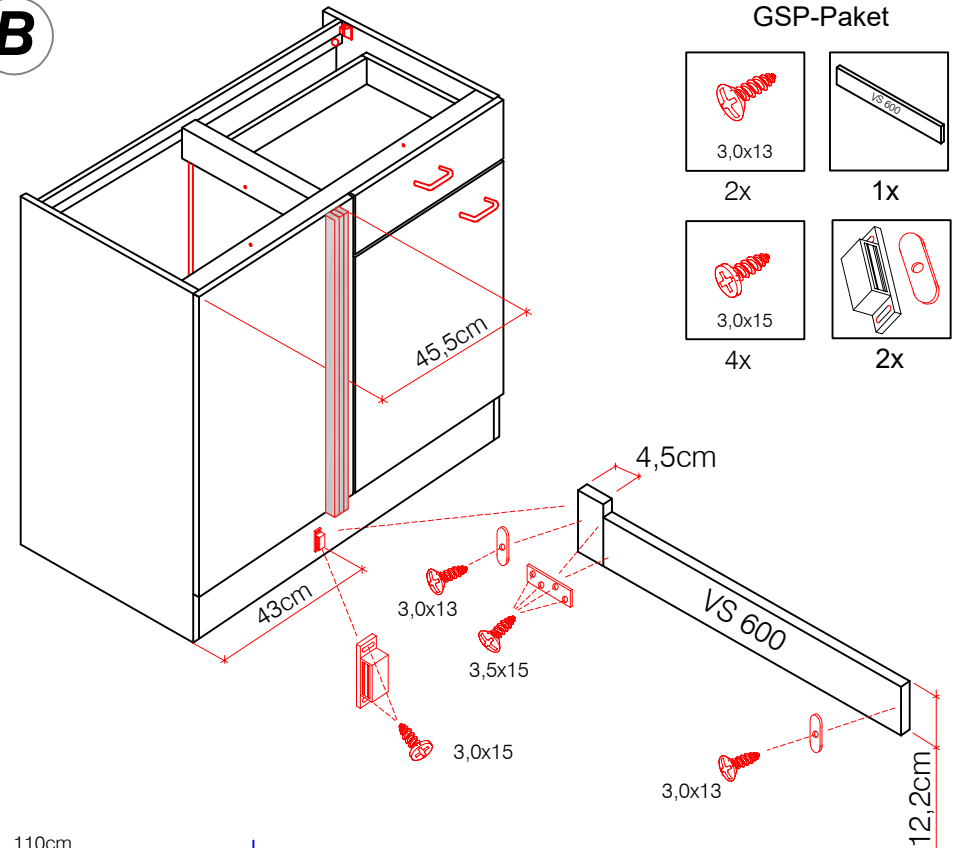

Schrank und Wand mittels Winkel verbinden (unter dem mittleren Boden)

USSA 50 B Variante

Montageanleitung / Notice de montage / Assembly instruction

flex-well vertriebs GmbH
 Industriestr. 80
 32120 Hiddenhausen
 info@flex-well.de

Seite 1 von 2

UEBE 110 B-Type

Varianto

A

B

GSP-Paket

SPU 50 Variante Blocktype

Montageanleitung / Notice de montage / Assembly instruction

2x 2x 4x

L R

Ø5mm 8x 8x 12x

**H 30 / H 40 / H 50 / H 60 / KH 60-32 / HG 50 /
HGH 50 / H 50-89 / H 60-89 -Varianto**

Montageanleitung / Notice de montage / Assembly instruction

Flex-Well Vertriebs GmbH
Industriestr. 80
32120 Hiddenhausen
info@flex-well.de