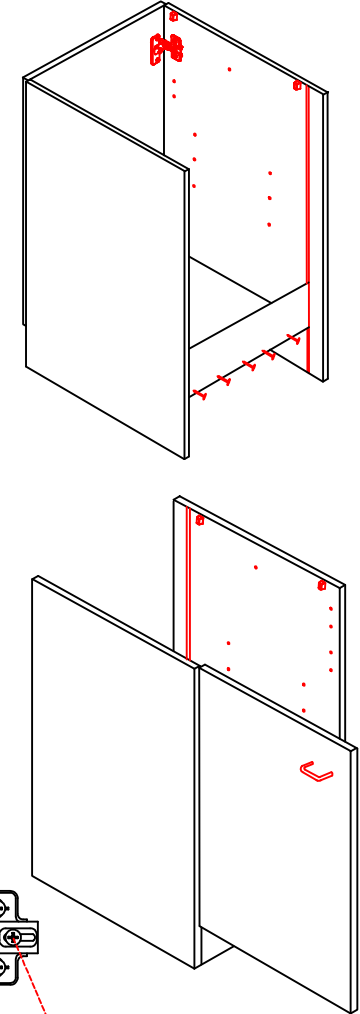

Schrank und Wand mittels Winkel verbinden (unter dem mittleren Boden)

USSA 50 B Variante

Montageanleitung / Notice de montage / Assembly instruction

flex-well vertriebs GmbH
 Industriestr. 80
 32120 Hiddenhausen
 info@flex-well.de

Flex-Well Vertriebs GmbH
Industriestr. 80
32120 Hiddenhausen
info@flex-well.de

2x 4x

Ø5mm 4x 14x

4x

2x 1x 4x 3,5x15

3,5x15

Ø 5mm

5x 4x 3,5x30

2x 2x 4x

L R

Ø5mm 8x 8x 12x

**H 30 / H 40 / H 50 / H 60 / KH 60-32 / HG 50 /
HGH 50 / H 50-89 / H 60-89 -Varianto**

Montageanleitung / Notice de montage / Assembly instruction

Flex-Well Vertriebs GmbH
Industriestr. 80
32120 Hiddenhausen
info@flex-well.de