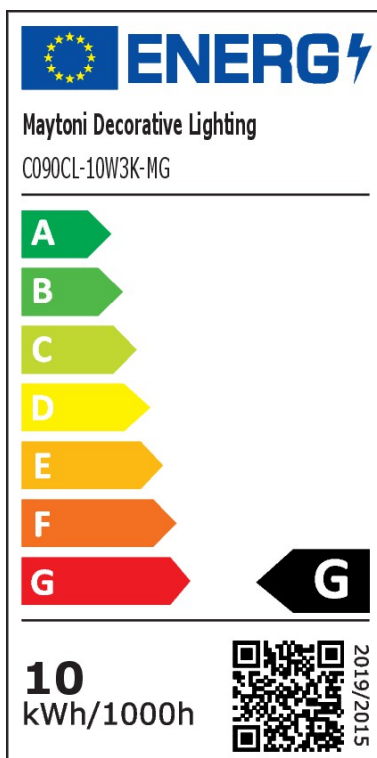

## LED Deckenleuchte Hydra in Gold-matt 10W 650lm IP44

Deckenleuchten

UVP: 52,90 Euro

Haben Sie eine Frage zum Produkt?

info@click-licht.de

(+49) 2361 40 67 600

Montag - Freitag 09:00 - 16:00 Uhr

<b>Artikelnummer</b>	A-676216
<b>Material</b>	Aluminium
<b>Farbe</b>	Gold-matt
<b>Anschlussspannung</b>	220-240 V
<b>Leistungsaufnahme</b>	10 W
<b>Schutzklasse</b>	II
<b>Schutzart</b>	IP44
<b>Montageart</b>	Decke
<b>Lichtaustritt</b>	unten
<b>Dimmbar</b>	Nein
<b>Lichttechnologie</b>	LED
<b>Bauform</b>	LED-Platine
<b>Farbtemperatur</b>	3000 Kelvin
<b>Lichtfarbe</b>	Warmweiß
<b>Lichtstrom</b>	650 lm
<b>Farbwiedergabeindex</b>	90
<b>Lebensdauer</b>	25000 h
<b>Schaltzyklen</b>	15000
<b>Abstrahlwinkel</b>	120 Grad
<b>Anwendungsbereich</b>	Wohnzimmer, Esszimmer, Schlafzimmer, Flur
<b>Stil</b>	Modern
<b>Form</b>	rund

<b>Netzstecker</b>	Nein
<b>Leuchtmittel</b>	Ja, fest verbaut
<b>Produktmaße</b>	(H) 70 mm (Ø) 105 mm
<b>Produktgewicht</b>	0.23 kg