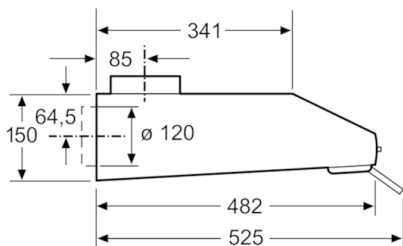

Serie | 2 Dunstabzüge

DUL62FA21
weiß
Unterbauhaube, 60 cm

Maße in mm

Maße in mm

Maße in mm