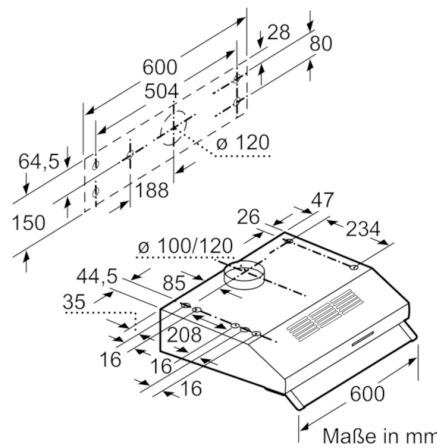

Technische Daten

Bauart :	Unterbauesse
Approbationszertifikate :	CE, Ukraine
Länge Netzkabel (cm) :	145
Mindestabstand zur Kochstelle Elektro :	650
Mindestabstand zur Kochstelle Gas :	650
Nettogewicht (kg) :	5,676
Steuerung :	mechanisch
Regelung der Leistungsstufen :	3
Max. Gebläseleistung-Abluftbetrieb (m3/h) :	250
Max. Gebläseleistung-Umluftbetrieb (m3/h) :	80
Anzahl der Lampen (Stck) :	1
Schallleistung (dB(A) re 1 pW) :	68
Durchmesser des Abluftstutzens (mm) :	120 / 100
Material des Fettfilters :	Nicht waschbare Synthetik
EAN-Nummer :	4242005133888
Anschlusswert (W) :	119
Spannung (V) :	220-240
Frequenz (Hz) :	50
Steckerart :	Schuko-/Gardy.m.Erdung
Art der Installation :	Unterbaugerät

Technische Informationen:

- Unterbauhaube
- Zur Montage unter einem Hängeschrank oder an der Wand
- Wahlweise Abluft- oder Umluftbetrieb
- Für Umluftbetrieb wird ein Aktivkohlefilter (Sonderzubehör) benötigt
- Schiebeschalter
- 3 Leistungsstufen
- 1 Motor
- Vliesfilter
- Stufenlos verstellbarer Luftleitschirm aus Glas
- Arbeitsplatzbeleuchtung mit 1 x LED 4W E14
- Beleuchtungsstärke: 45 lux
- Farbtemperatur: 3000 K
- Abluftleistung nach EN 61591: max. 250 m³/h
- Geräuschwerte nach EN 60704-3 und EN 60704-2-13 max. Normalstufe Abluftbetrieb: 68 dB(A) re 1 pW (54 dB(A) re 20 µPa Schalldruck)
- Max. Förderleistung: 250 m³/h
- Gerätemaße (HxBxT): 150 x 600 x 482 mm
- Abluftstutzen Ø 120 mm, 100 mm
- Anschlusswert: 119 W
- mit Rückstauklappe
- * Gemäß EU-Regulierung Nr. 65/2014

Serie | 2 Dunstabzüge

DUL62FA21
weiß
Unterbauhaube, 60 cm

Maße in mm

Maße in mm

Maße in mm