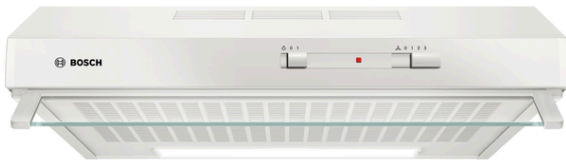

Produktdatenblatt nach Verordnung (EU) Nr. 65/2014

Marke: Bosch
Modellkennung: DUL62FA21
Jährlicher Energieverbrauch: 69,3 kWh/Jahr
Energieeffizienzklasse: D
Fluiddynamische Effizienz: 8,1
Klasse für die fluiddynamische Effizienz: E
Beleuchtungseffizienz: 11 lux/Watt
Beleuchtungseffizienzklasse: E
Fettabscheidegrad: 65,1 %
Klasse für den Fettabscheidegrad: D
Luftstrom bei minimaler / maximaler Geschwindigkeit im Normalbetrieb: 130,0 m ³ /h / 250,0 m ³ /h
Luftstrom im Betrieb auf der Intensivstufe oder Schnelllaufstufe: 0 m ³ /h
A-bewertete Luftschallemission bei minimaler / maximaler verfügbarer Geschwindigkeit im Normalbetrieb: 53 dB / 68 dB
A-bewertete Luftschallemission im Betrieb auf der Intensivstufe oder Schnelllaufstufe: - dB
Leistungsaufnahme im Aus-Zustand: - W
Leistungsaufnahme im Bereitschaftszustand: - W

Serie | 2

DUL62FA21
weiß
Unterbauhaube, 60 cm

Die Unterbauhaube: platzieren Sie die Haube platzsparend unter Ihrem Oberschrank oder der Wand.

- **Abluftleistung:** sorgt mit bis zu 250 m³/h schnell für ein optimales Küchenklima.
- **LED-Beleuchtung:** für perfekte Ausleuchtung der Kochstelle bei extrem niedrigem Energieverbrauch.