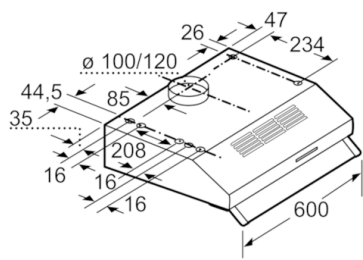

Serie | 2 Dunstabzüge

DUL62FA21
weiß
Unterbauhaube, 60 cm

Maße in mm