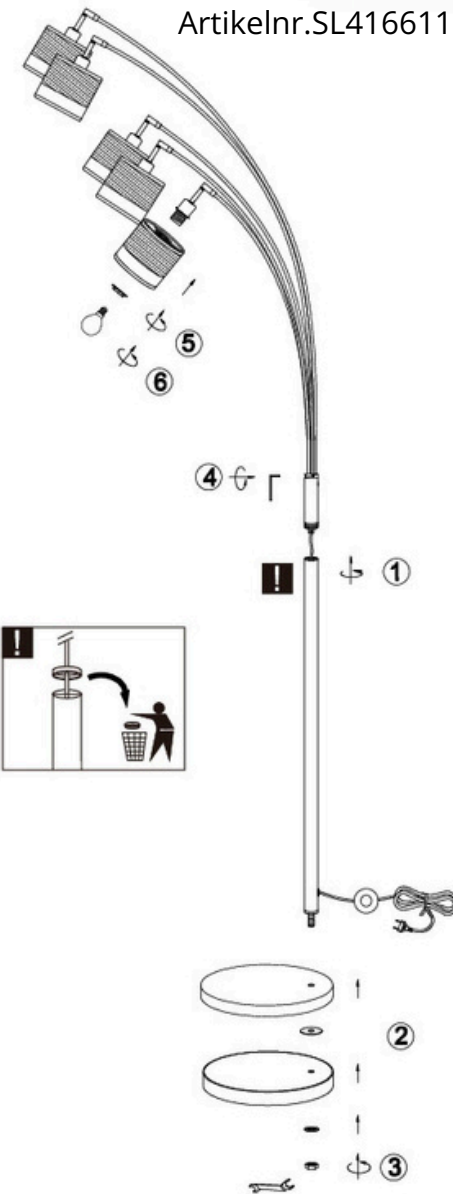

Norėdami saugiai ir teisingai sumontuoti šviestuvą vadovaukitės šia instrukcija!

**(ET) HOIATUS!**

Enne monteerimist lugege ohutusjuhised tähelepanelikult läbi!

**(DA) OBS!**

Læs sikkerhedsinformationen nøje, før du monterer produktet!

**(UK) ПОПЕРЕДЖЕННЯ!**

Перед розбиранням, будь ласка, уважно прочитайте інструкції з техніки безпеки!

230V ~ 50Hz, 5 x E14 / max. 10W