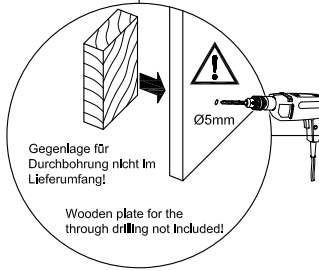

## DE - Sicherheitsvorschriften

Beachten Sie bitte unbedingt die angegebenen Aufbauvorschriften.

## FR - Sécurité

Respecter les instructions de montage décrites dans la notice.

**A****B****C**

**D****E**

F

Befestigungsmaterial für die Kippsicherung ist der Wandeigenschaft anzupassen!

Attached wall-fastening-material is for massive walls only. For mounting on all other walls please use special dowels.

matériel de fixation pour le verrou d'inclinaison être adaptés à le matériau du mur

Beugel zowel aan de kast als aan de muur bevestigen om kiepen te voorkomen!

3x

1

2