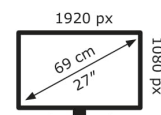

ASUS

VY279HE

22 kWh/1000h

2019/2013

Technische Daten VY279HE

Bildschirm

Bildschirmdiagonale:	68,6 cm (27 Zoll)
Bildschirmauflösung:	1920 x 1080 Pixel
Natives Seitenverhältnis:	16:9
Panel-Typ:	IPS
HD-Typ:	Full HD
Bildschirmtechnologie:	LED
Bildschirmform:	Flach
Kontrastverhältnis:	1000:1
Maximale Bildwiederholrate:	75 Hz
Anzahl der Farben des Displays:	16,7 Millionen Farben
Helligkeit (typisch):	250 cd/m ²
Reaktionszeit:	1 ms
Bildwinkel, horizontal:	178°
Bildwinkel, vertikal:	178°

Gewicht und Abmessungen

Gerätebreite (inkl. Fuß):	613,3 mm
Gerätetiefe (inkl. Fuß):	435,6 mm
Gerätehöhe (inkl. Fuß):	201,7 mm
Gewicht (mit Ständer):	4,21 kg
Breite (ohne Standfuß):	61,3 cm
Tiefe (ohne Standfuß):	36,5 cm
Höhe (ohne Standfuß):	5 cm
Gewicht (ohne Ständer):	3,68 kg

Verpackungsdaten

Verpackungsbreite:	679 mm
Verpackungstiefe:	445 mm
Verpackungshöhe:	148 mm
Paketgewicht:	6,8 kg
Verpackungsart:	Box

Ergonomie

VESA-Halterung:	Ja
Kabelsperr-Slot:	Ja
Panel-Montage-Schnittstelle:	100 x 100 mm
Slot-Typ Kabelsperr:	Kensington
kippar:	Ja
Neigungswinkelbereich:	-5 – 23°