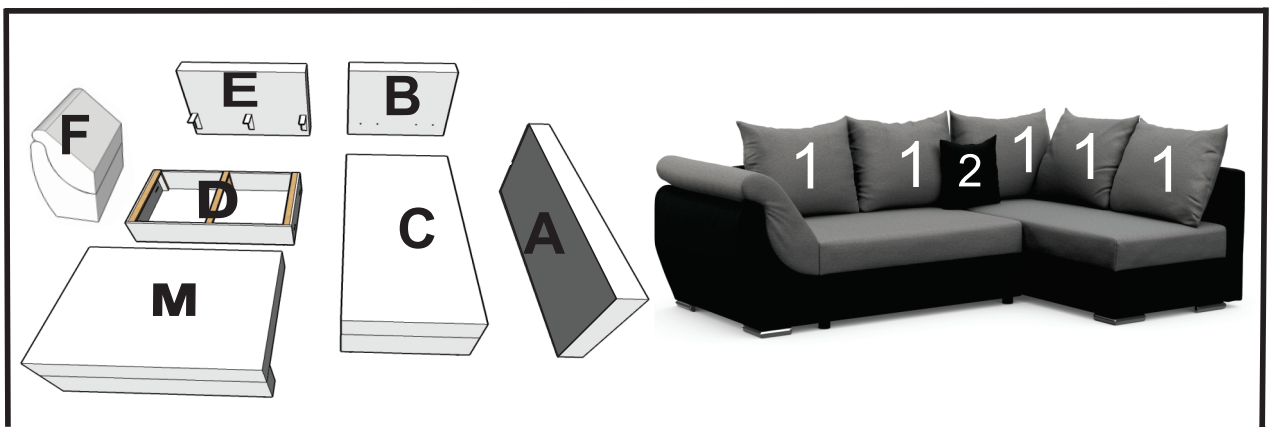

2 x (M8x60) a	5 x (M8x90) k	2 x (M8x70) e	9 x Ø8 b	9 x r	9 x M8 c	9x (4x16) d	4x g
6x (5x35) t	10x (M6x35) n	8x 50mm y	8x j			1x 2	5x 1

Jo

- (DE) Montageanleitung
- (IT) Istruzioni di montaggio
- (PL) Instrukcja montażu
- (FR) Notice de montage
- (NL) Handleiding voor de montage
- (RO) Instrucțiuni de asamblare
- (GB) Assembly instructions
- (SK) Montážny návod
- (TR) Montaj talimatı
- (CZ) Montážní návod
- (RU) Инструкция по монтажу
- (HU) Szerelési útmutató