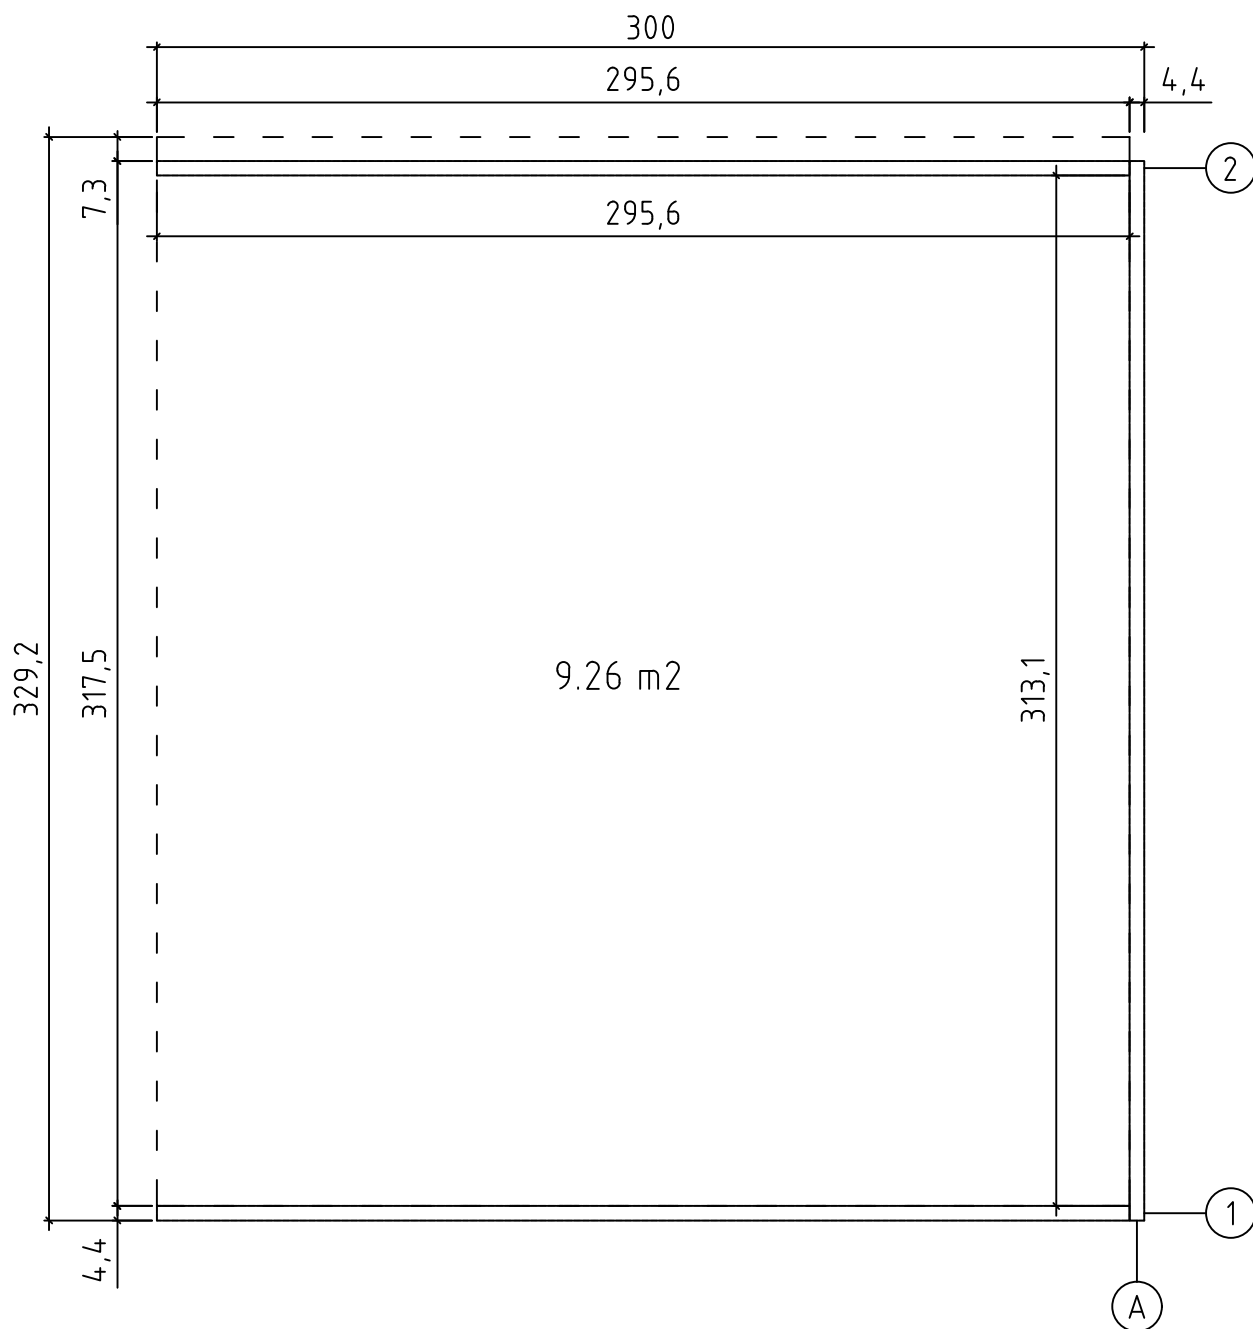

Domeo 3/4 extension

Art. Nr. 9901200

1/6

Groundplan - Grundplan - Plan de masse -
Planimetria - Plattegrond - Põhiplaan

Art. Nr. 9901200

Without tongue - Ohne feder - Madrier de finition - Finale in legno - Zonder veer - Punnita