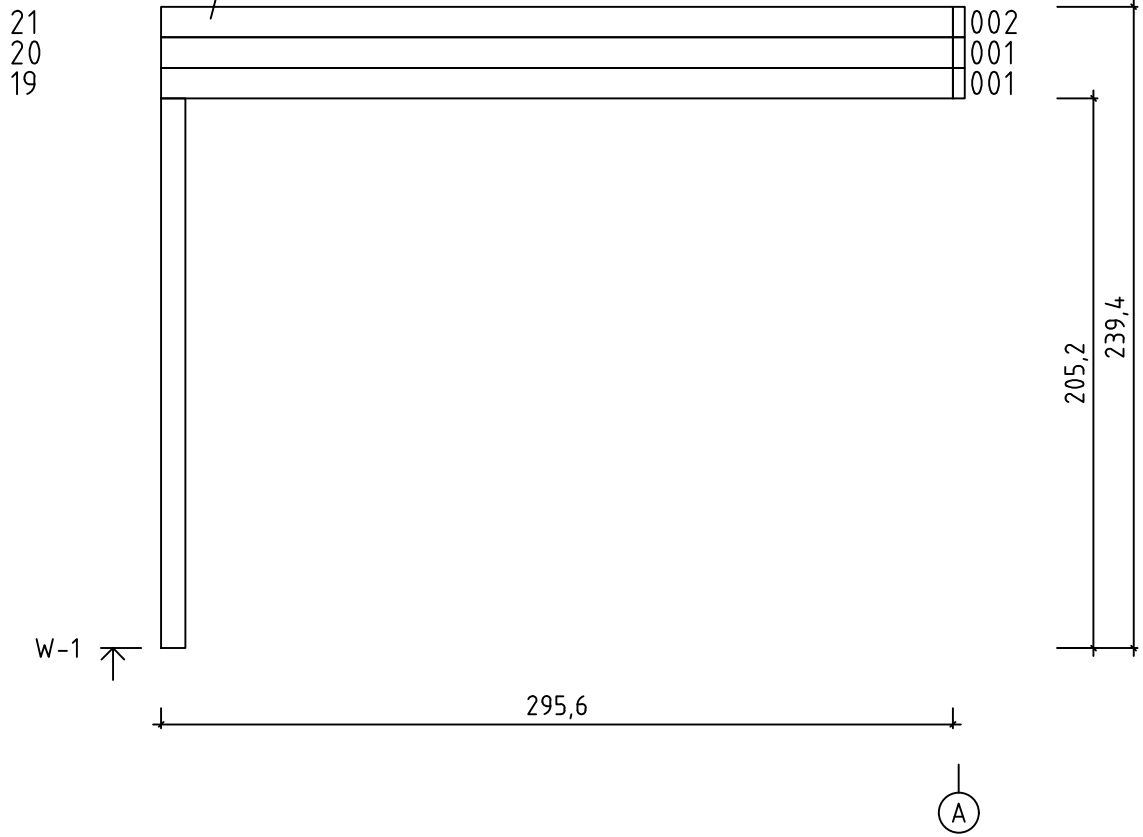

Domeo 3/4 extension

Art. Nr. 9901200

1/6

Groundplan - Grundplan - Plan de masse -
Planimetria - Plattegrond - Põhiplaan

Art. Nr. 9901200

Without tongue - Ohne feder - Madrier de finition - Finale in legno - Zonder veer - Punnita