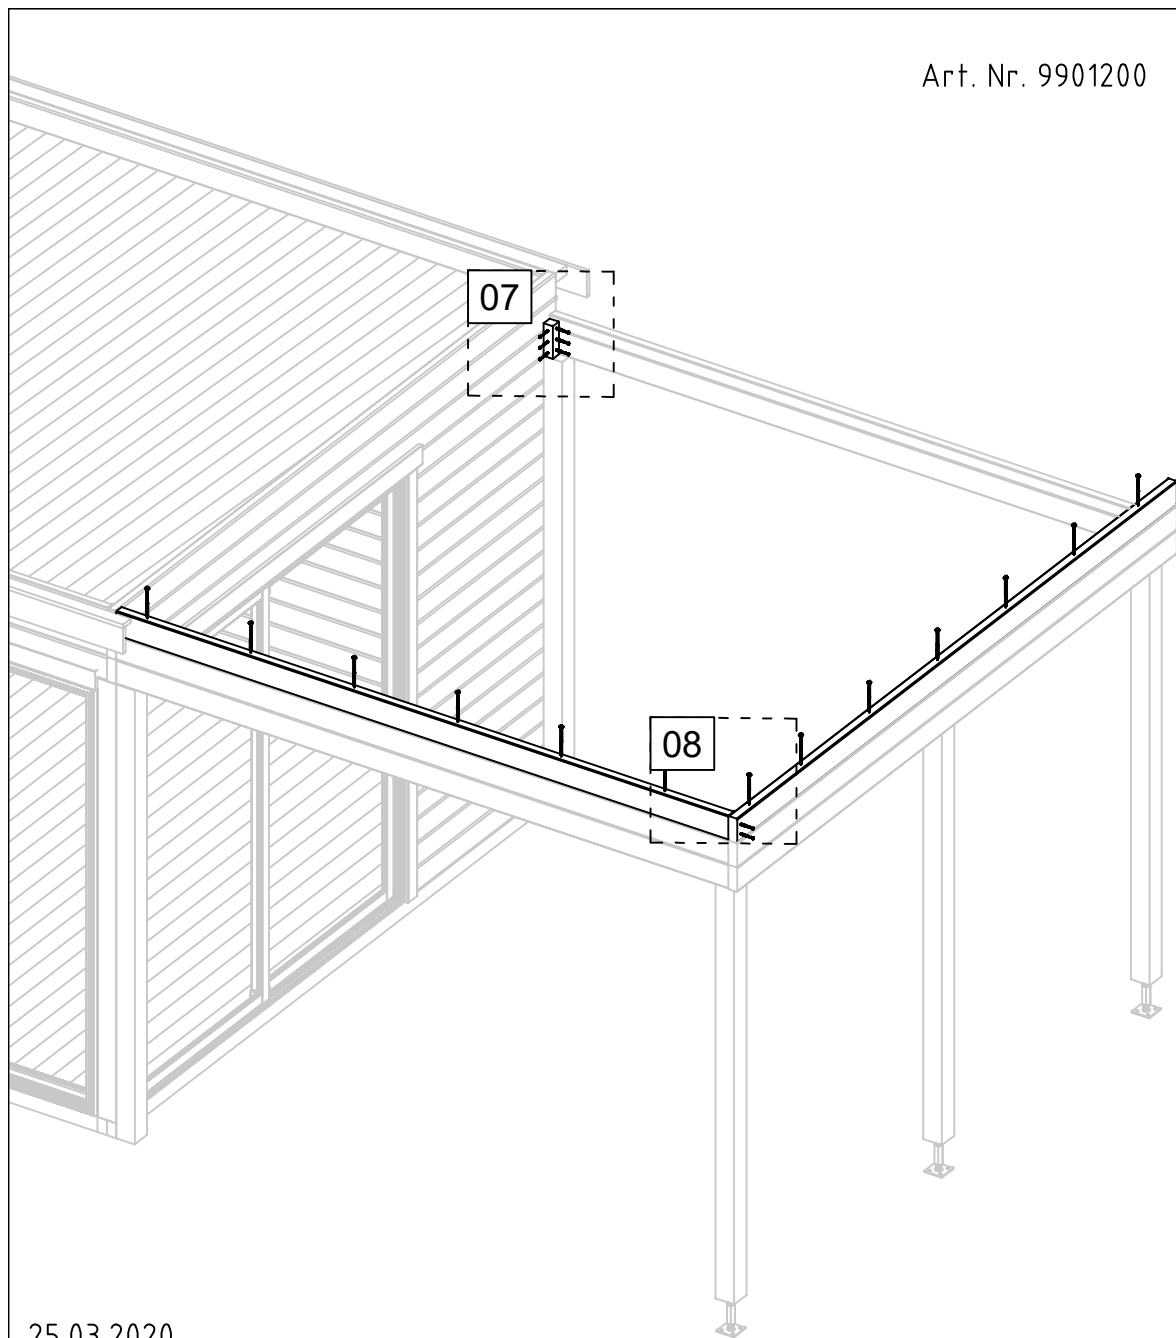

Art. Nr. 9901200